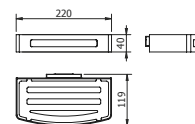

DIANA L100
Accessoires

DIANA L100 Wannengriff
verchromt, 295 mm,
(DI600425500) 122,- €

Ersatzbürste komplett, (DI605965) 35,90 €
Ersatzbürstenkopf, (DI605966) 12,80 €
Ersatzbürstenglas, (DI605967) 42,70 €

DIANA L100 Duschablage gerade weiß
aus Mineralwerkstoff Solid-Surface
mit Wischer silber eloxiert,
(DI600511500) 106,- €