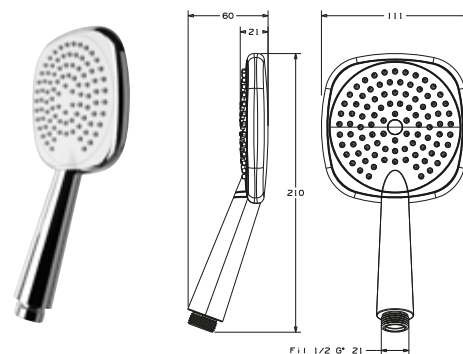

DIANA L100 Handbrause 1S
eckig, Air-Technik, Strahlart: Rain,
100 x 100 mm, Kalk Easy-Clean,
verchromt
(DI457020500) 47,90 €