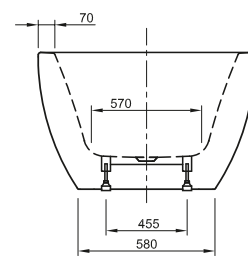

DIANA L100 Acrylwanne Elliptisch, freistehend

1900 x 940 x 600 mm, Nutzinhalt ca. 250 Liter, für Drehrosette,

Weiß, (DI2060052001) 2.870,- €

Weiß matt, (DI2060052043) 3.446,- €

Schwarz matt, (DI2060052042) 4.305,- €

Weiß innen/Schwarz matt außen, (DI2060052064) 3.731,- €

Weiß matt innen/Schwarz matt außen, (DI2060052065) 3.731,- €

DIANA L100 Acrylwanne Elliptisch XS, freistehend

1700 x 850 x 600 mm, Nutzinhalt ca. 175 Liter, für Drehrosette,

Weiß, (DI2060062001) 2.216,- €

Weiß matt, (DI2060062043) 2.660,- €

Schwarz matt, (DI2060062042) 3.327,- €

Weiß innen/Schwarz matt außen, (DI2060062064) 2.881,- €

Weiß matt innen/Schwarz matt außen, (DI2060062065) 2.881,- €

DIANA L100 Acrylwanne Soft Edge Slim, freistehend

1700 x 800 x 600 mm, Nutzinhalt ca. 180 Liter, für Drehrosette,

Weiß, (DI2060402001) 2.315,- €

Weiß matt, (DI2060402043) 2.779,- €

Schwarz matt, (DI2060402042) 3.410,- €

Weiß glänzend innen/Schwarz matt außen, (DI2060402064) 2.970,- €

Weiß matt innen/Schwarz matt außen, (DI2060402065) 2.970,- €

Bade- & Brausewannen
Duschrinnen & -Plätze