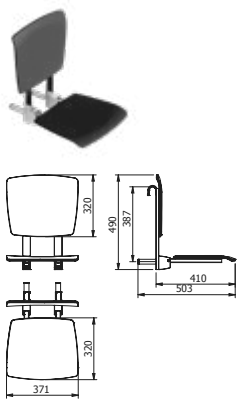

DIANA C100 Einhängeklappsitz
verchromt, mit Rückenlehne, höhenverstellbar, weiße Sitzfläche, (DI617350501) 831,- €
schwarze Sitzfläche, (DI617350547) 831,- €