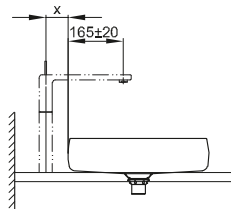

DIANA L300 Stahl-Aufsatzschale freistehend, rund ohne Hahnloch, ohne Überlaufloch, inklusive Ablaufventil starr, in verschiedenen Farben erhältlich,
Ø 320 x 145 mm, (DI006900...) 543,- €
Ø 420 x 145 mm, (DI006901...) 637,- €