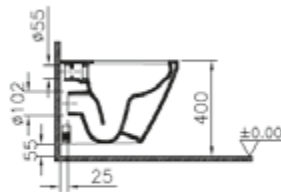

Tiefspül-Wand-WC spülrandlos
mit verdeckter Befestigung,
für 3/6 Liter Spülmenge,
Ausladung 545 mm,
(DI001520...) 441,- €