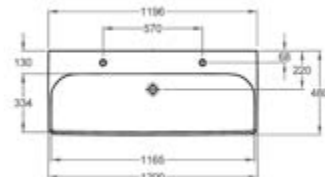

DIANA M100 E Waschtisch eckig
1200 x 480 mm, mit 1 Ab- und Überlaufloch,
(DI002074...) 809,- €