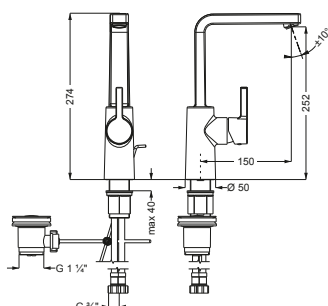

DIANA L100-Black Waschtischmischer L-Size

mit seitlicher Betätigung, Auslaufhöhe 252 mm, Auslauf schwenkbar 360°, SoftEmotion-Keramikkartusche, Ausladung 150 mm, Schwarz matt, mit Ablaufgarnitur, (DI406037530) 494,- € ohne Ablaufgarnitur, (DI406036530) 440,- €