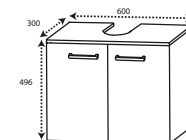

DIANA O100
universal WT-Unterschrank
mit 2 Türen inkl. Abdeckplatte,
B 602, H 496, T 330 mm,
(DI0880055...) 206,- €