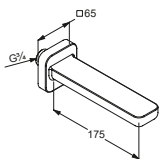

DIANA M100 Wanneneinlauf
Ausladung 175 mm, Strahlregler M24 x 1, Durchflussmenge 25 l/min bei 3 bar, verchromt, (DI405492500) 243,- €