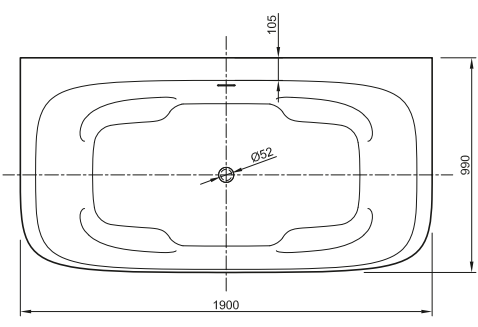

DIANA L100 Acrylwanne Soft Edge Wall, wandgebunden
1900 x 988 x 600 mm, Nutzinhalt ca. 250 Liter, für Drehrosette,
Weiß, (DI2060362001) 2.732,- €
Weiß matt, (DI2060362043) 3.279,- €
Schwarz matt, (DI2060362042) 4.017,- €
Weiß glänzend innen/Schwarz matt außen, (DI2060362064) 3.505,- €
Weiß matt innen/Schwarz matt außen, (DI2060362065) 3.505,- €