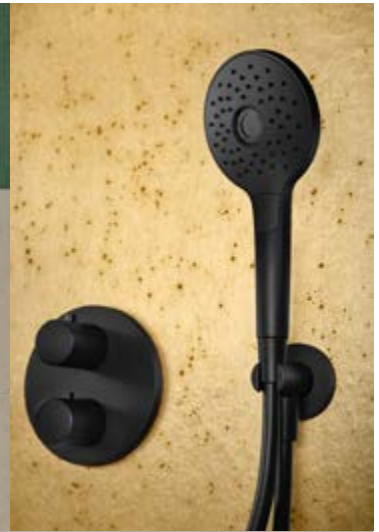

DIANA L200-Black-Neu
Eco Feinregen Handbrause 3S
mit Brauseschlauch und Kombihalter-
Wandanschlussbogen, Schwarz matt

DIANA L200-Neu Eco Brausen und Duschsysteme — Wasser- sparende Feinregenbrausen mit bis zu 4 Strahlarten.