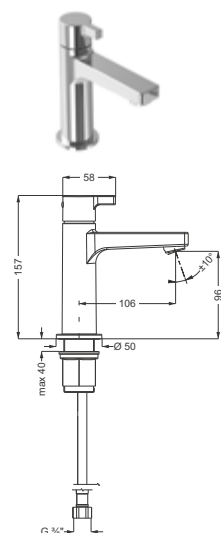

DIANA L100 Standventil

für Handwaschbecken/kleine Waschtische, Auslaufhöhe 96 mm, nur für Kaltwasseranschluss, ohne Ablaufgarnitur, Schnellschluss-Keramikkventil 90°, Ausladung 106 mm, verchromt, (DI406039500) 183,- €