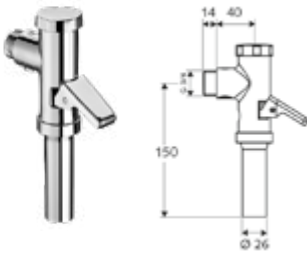

**DIANA O200 elektronischer
Waschtischmischer**
mit seitlichem Temperaturregler,
individuelle Reichweiteneinstellung,
Durchfluss 3l/min druckunabhängig,
inkl. Stagnationsspülung (30 s/24 h),
Fließdruck (0,5 - 5,0 bar), verchromt,
Batteriebetrieb,
(DI445026500) 555,- €
Netzbetrieb,
(DI445027500) 586,- €

DIANA O100

WC-Druckspüler mit Hebel
3/4", inkl. Spülstromregulierung und
automatischer Düsenreinigungsnadel,
geeignet für Flach- und Tiefspül-WCs,
Spülmenge 6 l, für Spülrohr Ø 28 x 26 mm,
verchromt, DN 20, (DI041103500) 140,- €