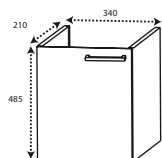

Serie B

DIANA O100 WT-Unterschrank
zu DIANA S100 Handwaschbecken
mit 1 Tür, B 340, H 485, T 210 mm,
Türanschlag links, (DI0880051...) 166,- €
Türanschlag rechts, (DI0880052...) 166,- €