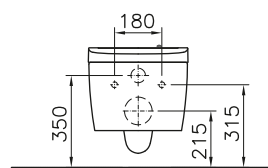

Zusätzliche Ausstattung in der Comfort Variante:

- Oszillation (Automatische Vor- und Rückwärtsbewegung der Düse)
- Pulsation (Automatischer Wasserdruckan- und -abstieg beim Reinigen)
- Kombidusche (Oszillation + Pulsation)
- Trocknerfunktion
- Trocknerfunktion mit einstellbarer Temperatur
- Automatisches Öffnen und Schließen

DIANA L200 Dusch-WC Comfort 1.1 Fernbedienung Comfort-Variante

Einstellungen

- Vaginal- & Anal-Hygiene
- Einstellbare Düsenposition
- Einstellbarer Wasserdruck
- Einstellbare Wassertemperatur
- Autom. Vor- & Rückwärtsbewegung der Düse
- Automatisch pulsierender Wasserdruck
- Trocknerfunktion mit einstellbarer Temperatur
- Beheizter Sitz mit einstellbarer Sitztemperatur
- Automatisches Öffnen & Schließen des Sitzes
- Kinder-Modus
- Stummschaltung der Signaltöne
- Entkalkungsfunktion

Bitte beachten Sie:
Für die Montage wird generell ein zusätzliches Wasserschluss-Set benötigt