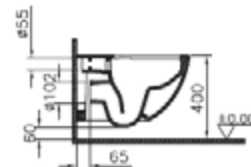

DIANA L300 Aufsatzschale freistehend, asymmetrisch

560 x 440 x 145 mm, ohne Hahnloch, ohne Überlaufloch, inklusive Ablaufventil starr mit Keramik-Ablaufstopfen
Weiß-clean, (DI006737201) 643,- €

DIANA L300-White Tiefspül-Wand-WC

spülrandlos, 540 mm Ausladung, Weiß matt clean, (DI006780043) 628,- €