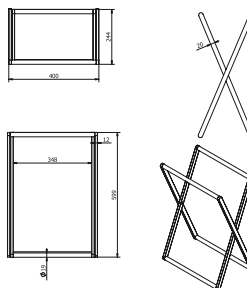

DIANA M100 Standhandtuchhalter/Beistelltisch
verchromt, 55 cm hoch, klappbar, (DI605308500) 460,- €
Ablage für Beistelltisch, Kunstleder, Schwarz, (DI605308) 131,- €