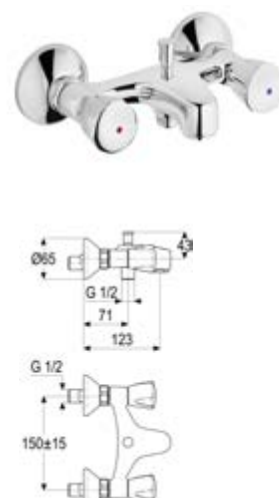

DIANA O100 2-Griff Waschtisch-
armatur eigensicher
ohne Brausegarnitur, verchromt,
(DI407402500) 204,- €