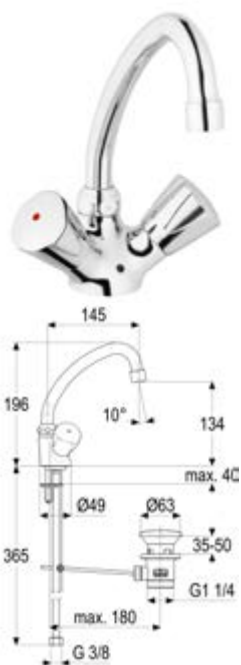

DIANA O100 — Die klassische Armaturenserie.

DIANA O100 2-Griff
Waschtischarmatur
Gußauslauf 120 mm, Auslaufhöhe
181 mm, mit Ablaufgarnitur, verchromt,
(DI407122500) 250,- €

DIANA O100 2-Griff
Waschtisch-Schwenkarmatur
Rohauslauf 145 mm, Auslaufhöhe
134 mm, mit Ablaufgarnitur, ver-
chromt, (DI407112500) 177,- €