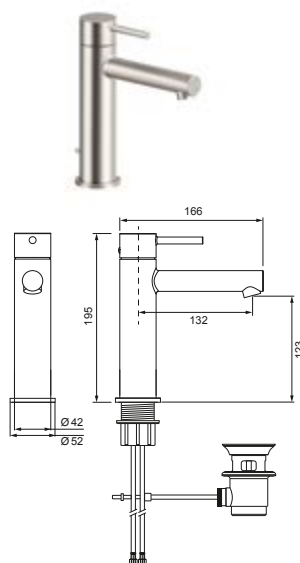

**DIANA L200-Steel
Waschtischmischer L-Size**
Auslaufhöhe 123 mm, Ausladung
132 mm, Edelstahlfinish,
mit Ablaufgarnitur,
(DI407021730) 505,- €
ohne Ablaufgarnitur,
(DI407020730) 459,- €