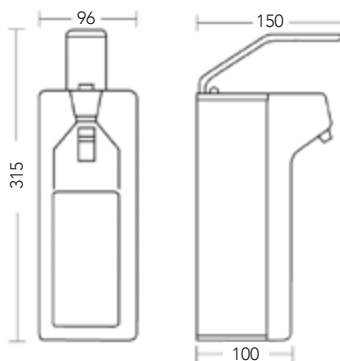

Für den Klinikbedarf

Der Spender aus Kunststoff ist speziell für den Klinik- und Praxisbedarf ausgerüstet und für alkoholhaltige Händedesinfektionsmittel, flüssige Seifencremes und fließfähige Pflegelotionen geeignet.

Durch den mitgelieferten Adapter können marktübliche Euroflaschen mit sowohl 500 ml, als auch mit 1.000 ml eingesetzt werden.