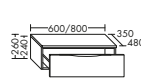

Sideboards