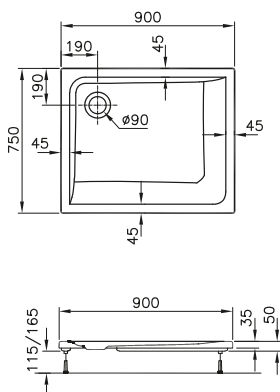

DIANA M100

Acryl-Brausewannen

DIANA M100 Acryl-Rechteck-Brausewanne
superflach, Weiß, 900 x 750 mm,
Tiefe 35 mm, Ablaufloch 90 mm,
(DI225012001) 440,- €