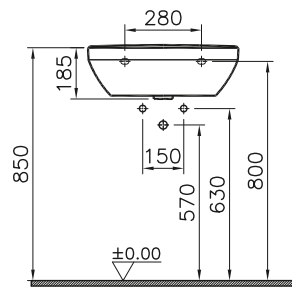

Keramik und Kompakt-Keramik

DIANA S100 E Waschtisch eckig

600 x 470 mm, (DI001152...) 156,- €

650 x 480 mm, (DI001154...) 179,- €

Abstand der Eckventile darf bei Montage der Halbsäule maximal 80 mm betragen.