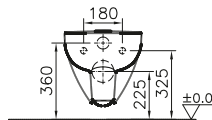

DIANA S100 Tiefspül-Wand-WC
spülrandlos für 3 - 6 l Spülvolumen,
Ausladung 540 mm,
(DI001512...) 308,- €