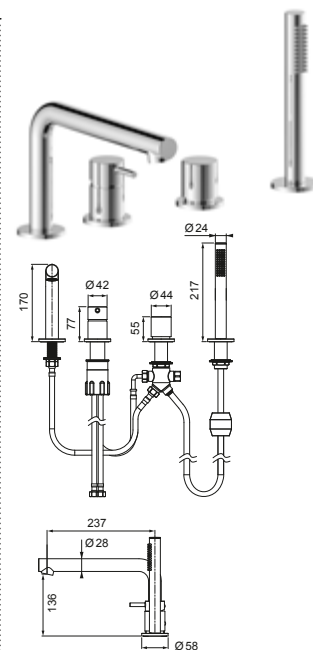

DIANA L200 3-Loch Wannenfäll- und Brausemischer
für Fliesen- und Wannrandmontage, Flexschlauch mit 1/2" IG zum Anschluss einer externen Wannenfällung, SoftEmotion-Keramikkartusche, Drehmsteller, ausziehbare Stabhandbrause, Nylon-Brauseschlauch, eigensicher gegen Rückfließen, verchromt, (DI407430500) 720,- €

DIANA L200 4-Loch Wannenfäll- und Brausemischer
für Fliesen- und Wannrandmontage, mit starrem Wannenauslauf, SoftEmotion-Keramikkartusche, Drehmsteller, ausziehbare Stabhandbrause, Nylon-Brauseschlauch, eigensicher gegen Rückfließen, Ausladung 237 mm, verchromt, (DI407440500) 1.093,- €