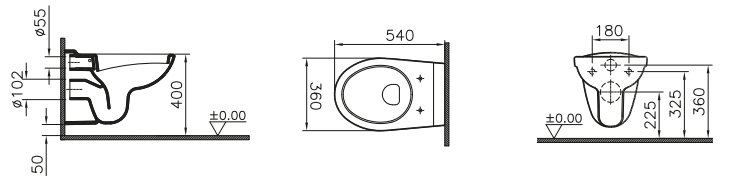

DIANA O100
Tiefspül-Wand-WC
Ausladung 540 mm,
(DI000500001) 117,- €