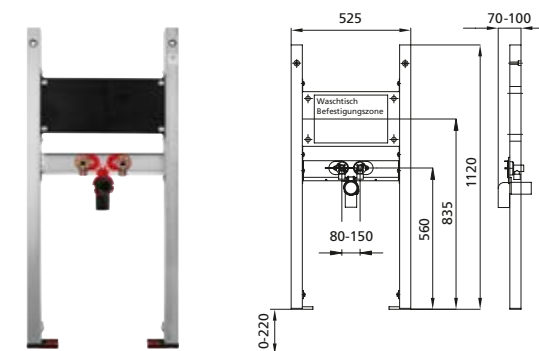

DIANA Leichtbauelemente für Waschtisch
Bauhöhe 112 cm für Standarmatur, ohne Wandhalter
zur Vorwandmontage, (DI061300) 164,- €

mit Wandhalter zur Vorwandmontage,
(DI061302) 175,- €

Verwendungszwecke

- Für Trockenbau
- Zum Einbau in teil- oder raumhohe Vorwandinstallationen
- Zum Einbau in raumhohe Installationswände
- Zur Montage von Waschtischen
- Für Standarmaturen
- Für Fußbodenaufbauten 0–22 cm

Eigenschaften

- Selbsttragender sendzimirverzinkter und schallentkoppelter Stahlrahmen 48 mm
- Rahmen vorbereitet zur Aufnahme von WC-Kraftlagern bei WC-Keramikern mit kleiner Auflagenfläche
- Fußstützen verzinkt, verstellbar 0–22 cm
- Kunststofffüße drehbar, Tiefe passend zum Einbau in U-Profile UW 50 und UW 75
- Befestigungsabstand Waschtisch bis 37,5 cm
- Anschlussbogen in verschiedenen Tiefenpositionen werkzeuglos montierbar
- Befestigung Anschlussbogen schallgedämmt
- Traverse Armatur höhenverstellbar
- Traverse für Pressanschlüsse geeignet

B/H/T 525/1120/70-100 mm (mit Ablauf)