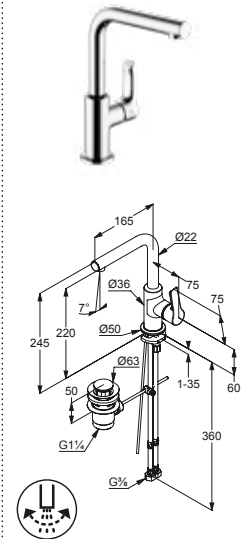

DIANA S100 Waschtischmischer
Auslaufhöhe 220 mm, 1-Loch Montage, geschlossener Hebel, seitliche Betätigung, Strahlregler M16,5, Keramik-Kartusche mit Heißwasserbegrenzung, Durchflussmenge bei 3 bar 7 l/min, schwenkbarer Auslauf (360°C), Schnell-Montagesystem, verchromt, mit Ablaufgarnitur, (DI403051500) 259,- €