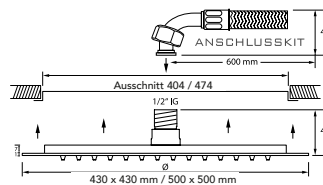

LED-Licht

*Eingebauter LED-Lichtring mit dynamischem
Farbwechsel für stimmungsvoller Duscherlebnisse.*

DIANA L400 Regenpaneel rund, ohne Licht zum Deckeneinbau, Edelstahl verchromt, Silikonknochen mit Antikalkausstattung, Anschluss 1x 1/2 Zoll, Lieferung inkl. Einbaurahmen und Anschlusskit, Deckenabhangung 100 mm, \varnothing 430 mm, Durchfluss 16 l/Min*, (DI456204500) 985,- €