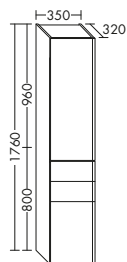

Ausstattung	Typ-Nr.	Maße	DIANA Art.-Nr.	Preis	
Hochschrank		Höhe mm	1760		
2 Türen		Tiefe mm	320		
2 Schubladen	HSPY...				
3 Glaseinlegeböden	...035 L	Breite mm	350	DI08480201...	925,- €
2 feste Böden	...035 R		350	DI08480202...	925,- €