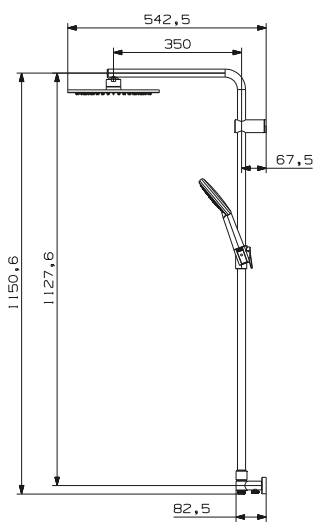

DIANA L100 Duschsystem
runde Kopfbrause Air-Technik Ø 250 mm, Handbrause Air-Technik 120 mm
3S (Strahlarten: Rain, Massage, Rain und Massage) mit Brauseschlauch 1/2" x 1600 mm und 600 mm drehbar, Rohr 22 mm, kürzbar, mit Metallschieber und Metallwandhalterung mit Umsteller, verchromt, (DI457802500) **686,- €**

DIANA L100 Duschsystem
eckige Kopfbrause Air-Technik 250 x 250 mm, Handbrause Air-Technik 120 mm 3S (Strahlarten: Rain, Massage, Rain und Massage) mit Brauseschlauch 1/2" x 1600 mm und 600 mm drehbar, Rohr 22 mm, kürzbar, mit Metallschieber und Metallwandhalterung mit Umsteller, verchromt, (DI457812500) **686,- €**

DIANA L200-Neu Duschsystem
in Metallausführung mit DIANA Kopfbrause 240 und Eco Feinregen Handbrause 3stlg., verchromt, (DI454170500) **1.117,- €**

DIANA L-Steel Duschsystem
Kopfbrause 250 mm, Stabhandbrause mit DIANA S1, Brauseschlauch 1500 mm, mit integriertem CoolBody Aufputz-Thermostat, Edelstahlfinish, (DI457630730) **1.582,- €**