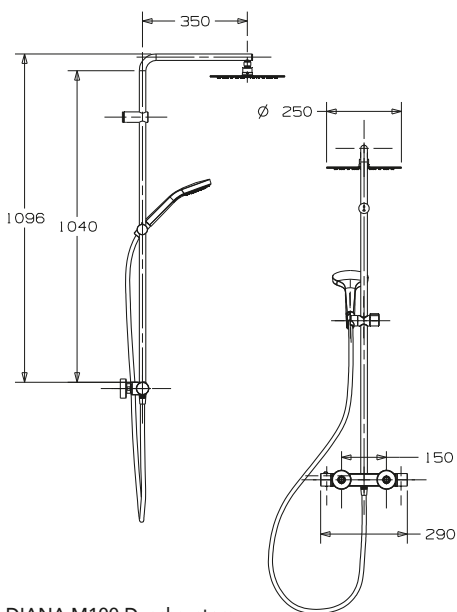

DIANA M100 Duschesystem

Air-Technik, Kopfbrause 250 mm, DIANA M100 Handbrause 3S mit Knopf, Schieber aus ABS mit Brauseschlauch 1600 mm, mit integriertem Aufputz-Thermostat, (DI455827500) 989,- €