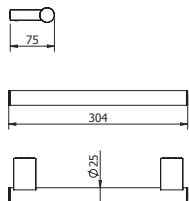

DIANA S100 Wannengriff
verchromt, 304 mm,
(DI606423500) 82,30 €