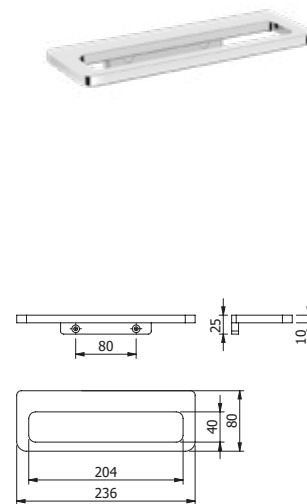

DIANA L100 Handtuchring
verchromt,
(DI600325500) 107,- €