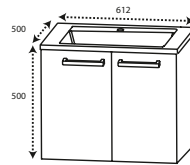

DIANA O100 Mineralguss-Waschtisch-Unterschrank SET
mit 2 Türen inkl. Mineralguss Waschtisch mit Diana CLOU Ab- und Überlaufsystem in Weiß H 500, T 500 mm,

B 612 mm, (DI0880021...) 571,- €
B 812 mm, (DI0880022...) 656,- €
B 1012 mm, (DI0880023...) 741,- €