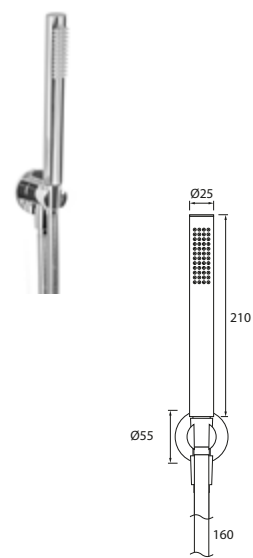

DIANA L200-Neu
Stabhandbrause
rund, Stabhandbrause aus
Metall, Brause Ø 25 mm,
1-strahlig, Antikalkausstattung,
verchromt,
(DI454100500) 59,10 €

DIANA L200-Neu Brauseset
mit WAB-Kombihalter und Stabhandbrause, verchromt, rund, (DI454140500) 156,- €