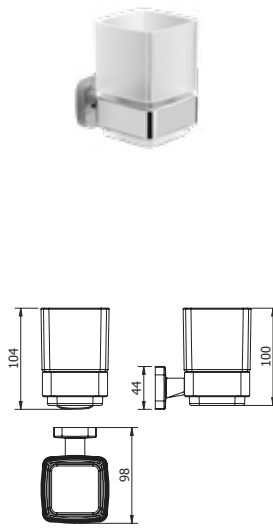

DIANA M100 Glashalter
Glas- und Seifenhalter, verchromt, (DI605001500) 59,10 €
dazu passendes Kristallglas matt, (DI605012) 21,90 €