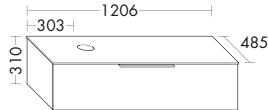

Ausstattung
1 Abdeckplatte, dekorgleich mit Front
1 Auszug
inkl. Metallkonsolen
inkl. Raumsparnsiphon

Typ-Nr.	Maße	DIANA Art.-Nr.	Preis
SFNZ...	Höhe mm 310		
...120 L	Tiefe mm 485		
...120 R	Breite mm 1206	DI084656...	1.049,- €
		DI084657...	1.049,- €