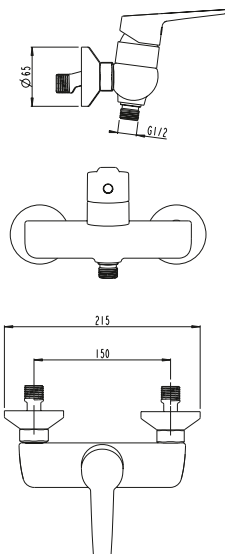

DIANA O200
Aufputz Brausemischer
verchromt,
(DI400320500) 134,- €