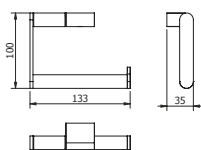

DIANA S100 Papierhalter
verchromt, ohne Deckel
(DI606604500) 51,- €