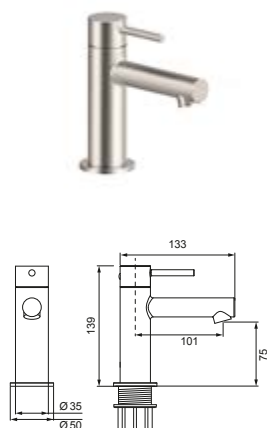

DIANA L200-Steel Armaturen

**DIANA L200-Steel
Waschtischmischer S-Size**
Auslaufhöhe 75 mm, Ausladung
101 mm, Edelstahlfinish,
ohne Ablaufgarnitur,
(DI407000730) 365,- €