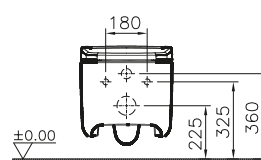

*Duvar kalınlığına göre ilave boru gerekebilir.

Bitte beachten Sie:

Für die Montage wird generell ein zusätzliches Wasserschloss-Set benötigt