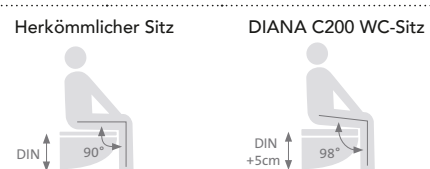

Take-Off-Scharniere
WC-Sitze mit Take-Off-Funktion lassen sich zur Reinigung komplett entfernen.

ACTIVE SHIELD

ActiveShield
Präventive Hygiene mit ActiveShield: Im Kunststoff assimilierte Antikörper verhindern zuverlässig die Bildung und Verbreitung von Keimen und Bakterien. ActiveShield ist hautfreundlich, absolut geruchsfrei und beeinträchtigt weder Stabilität noch Oberflächenhärte.

SOFT CLOSE®
10 Jahre Garantie auf die SoftClose®-Funktion

SoftClose®
Absenk-Automatik mit Komfort-Plus: Durch einfaches Antippen schließt der WC-Sitz automatisch sanft und leise. Der Mechanismus erhöht zudem die Sicherheit für Kinder, denn er verhindert das Einklemmen der Finger. Bei langen WCs beträgt der Öffnungswinkel mit SoftClose 110° und ohne 130°. 10 Jahre Garantie.