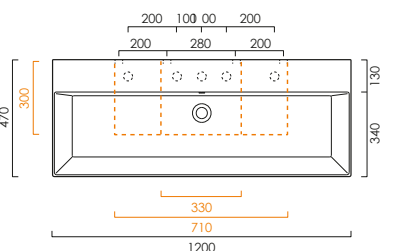

DIANA L500 Waschtisch

1000 x 470 x 160 mm, Weiß, mit Überlaufabdeckung verchromt,
geeignet zur Wandmontage und wandbündige Aufsatzmontage, unterbaufähig,
1 Hahnloch durchgestochen, (DI005041201) 823,- €
2 Hahnlöcher durchgestochen, (DI005042201) 823,- €
ohne Hahnloch, für 5 Hahnlöcher vorgestanzt, (DI005045201) 823,- €