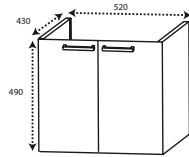

Serie B

DIANA O100 WT-Unterschrank für LAUFEN Pro A
mit 2 Türen, H 490, T 430 mm,

B 520 mm, (DI0880061...) 219,- €
B 570 mm, (DI0880062...) 235,- €