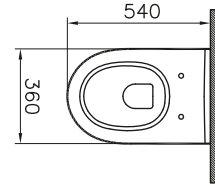

NEU

*Ein zusätzliches Ablaufrohr ist je nach
Wandstärke erforderlich