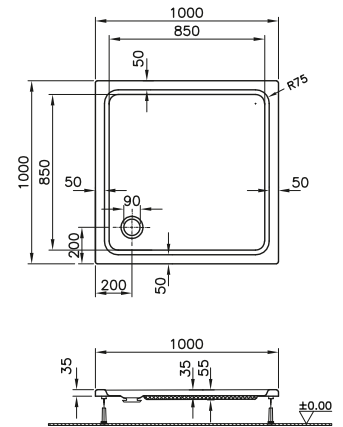

DIANA S100-Neu
Acryl-Quadrat-Brausewanne
superflach, Weiß, 1000 x 1000 mm,
Tiefe 35 mm,
(DI224204001) 440,- €