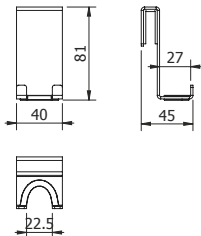

DIANA S100 Halter für Wischer
zum Einhängen
verchromt,
für 6, 8 oder 10 mm Glasstärke,
auch für Nassrasierer geeignet,
(DI606582500) 31,90 €