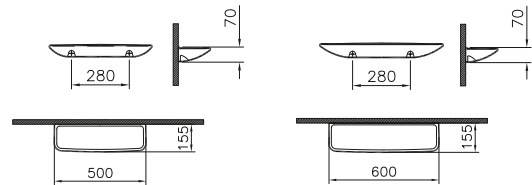

DIANA O100 Keramik-Ablage

500 mm, Höhe 70 mm, Weiß,
(DI000910001) 46,- €
600 mm, Höhe 70 mm, Weiß,
(DI000912001) 49,- €