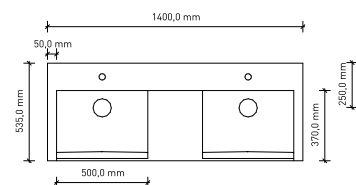

*Diese Produkte sind auch in der Ausführung R erhältlich. Bitte geben Sie bei der Bestellung die Nummer für den Rahmen und das Dekor an. Ein durchgängiger Verlauf der Oberflächenmaserungen ist produktionsbedingt nicht möglich.