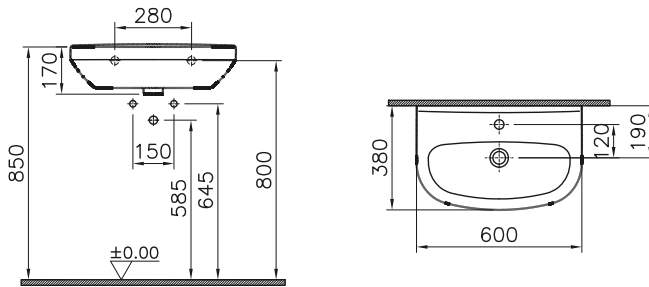

DIANA S100 Kompakt Waschtisch rund 600 x 380 mm, mit geringer Ausladung, (DI001132...) 134,- €

Abstand der Eckventile darf bei Montage der Halbsäule maximal 80 mm betragen.

DIANA S100 Halbsäule klein für DIANA S100 Handwaschbecken und Kompakt Waschtisch, (DI001318001) 117,- €