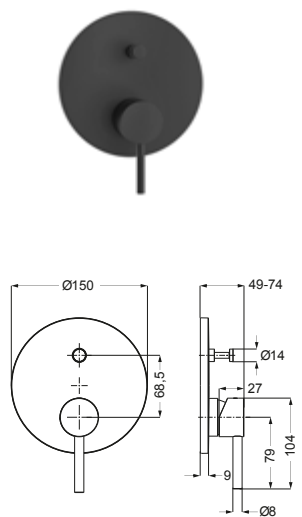

DIANA L200-Black Unterputz Wannen- und Brausemischer
Schwarz matt,
(DI407550530) 530,- €