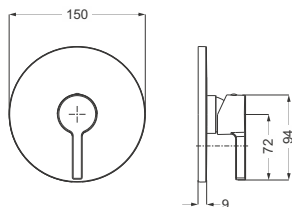

DIANA L100 Unterputz Brausemischer

Feinbauset für DIANA L100 Universal-Einbaubox, SoftEmotion-Keramikkartusche, eigensicher gegen Rückfließen, Blende rund Ø 150 mm, verchromt, (DI406510500) 249,- €