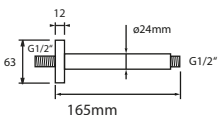

DIANA L200-Black Deckenarm

rund, Schwarz matt, Länge 165 mm, (DI457687530) 63,- €