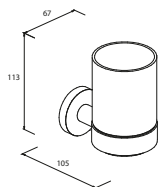

DIANA L200

Accessoires

DIANA L200 Glashalter
verchromt, (DI600810500) 74,90 €

DIANA L200-Black Glashalter
Halter Schwarz matt, (DI600810530) 93,20 €

DIANA L200-Steel Glashalter
Halter Edelstahlfinish, (DI600810730) 96,90 €

DIANA L200 Glas
Weiß matt, (DI600810) 40,50 €