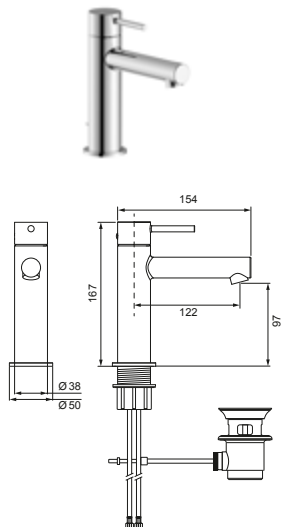

DIANA L200

Armaturen

DIANA L200 Waschtischmischer S-Size
Auslaufhöhe 75 mm, Ausladung 101 mm, verchromt, ohne Ablaufgarnitur, (DI407000500) 243,- €

DIANA L200 Waschtischmischer M-Size
Auslaufhöhe 97 mm, Ausladung 122 mm, verchromt, mit Ablaufgarnitur, (DI407011500) 315,- €
ohne Ablaufgarnitur, (DI407010500) 292,- €