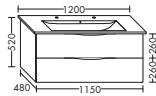

4104CK /
4104CG /
4104CL /
4104CH /
4104CJ