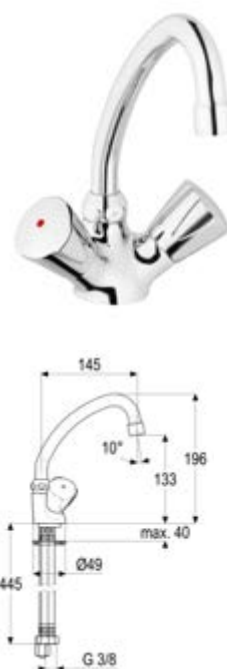

DIANA O100 2-Griff Waschtisch-
Schwenkarmatur, Niederdruck
Rohauslauf 145 mm, Auslaufhöhe
133 mm, mit glattem Körper verchromt,
(DI407113500) 194,- €