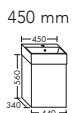

Waschtischunterschänke zu Fremdkeramik

Passend zu

Breite WT 450 mm
Alle WTU:
Beidseitiger
Front-
überstand
15 mm