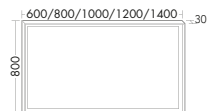

Ausstattung	Watt	Typ-Nr.	Maße	DIANA Art.-Nr.	Preis
seitliche LED-Beleuchtung, 4200 K			Höhe mm 640		
1 Dimmschalter		SIEE...	Tiefe mm 40		
Korpus außen Schwarz					
EEK G	2x6	...060	600	DI08530701	697,- €
IP24	2x6	...080	800	DI08530702	784,- €
	2x6	...100	1000	DI08530703	854,- €
	2x6	...120	1200	DI08530704	924,- €
	2x6	...150	1500	DI08530705	950,- €

Auch als Version mit umlaufender LED-Beleuchtung verfügbar.

Ausstattung	Watt	Typ-Nr.	Maße	DIANA Art.-Nr.	Preis
umlaufende LED-Beleuchtung, 4200 K			Höhe mm 800		
für Raumschaltung		SIIV...	Tiefe mm 30		
Korpus außen Schwarz, innen weiß					
EEK G	24	...060	600	DI08530801	788,- €
IP44	30	...080	800	DI08530802	949,- €
	34	...100	1000	DI08530803	1.089,- €
	40	...140	1400	DI08530805	1.370,- €