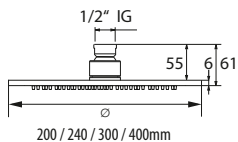

DIANA L200 Kopfbrausen

rund, extraflach, Ausführung in 6 mm Aufbauhöhe, Brauseregen mit breitem Strahlbild, Kugelgelenk mit +/- 20° Drehwinkel, graue Noppen mit Anti-Kalk-Ausrüstung, ohne Brausearm, umlaufender Edelstahlkern, chrom,
ø 200 mm, (DI456112500) 249,- €
ø 240 mm, (DI456113500) 319,- €
ø 300 mm, (DI456114500) 435,- €
ø 400 mm, (DI456116500) 672,- €

NEU