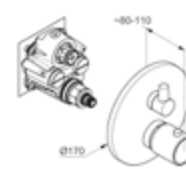

DIANA S200 Unterputz Brausethermostat
Feinbauset mit Funktionseinheit, Temperaturwählgriff mit Heißwassersperre bei 38°C, für Flexx.Boxx2*, verchromt, (DI432500500) 700,- €