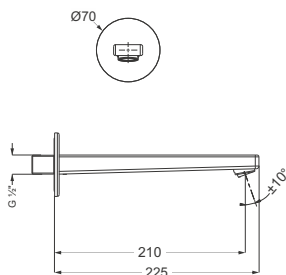

DIANA L100 Wanneneinlauf
Ausladung 210 mm, Wandrosette rund Ø 70 mm, verchromt, (DI406468500) 190,- €