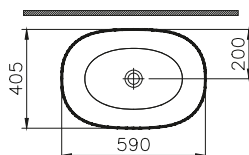

DIANA L300-White Aufsatzschale
Weiß matt clean, (DI006715043) 657,- €
DIANA L300-Black Aufsatzschale
Schwarz matt clean, (DI006715042) 738,- €