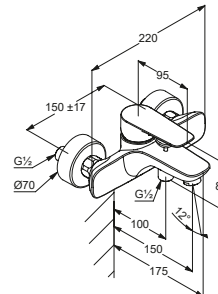

DIANA S200 Aufputz
Wannenfüll- und Brausemischer
wandmontage, Durchflussmenge Wanne: 21,4 l/min bei 3 bar und Brause 18,4 l/min bei 3 bar, Luftsprudler M24 x1, Keramik-Kartusche mit Heißwasserbegrenzung, automatische Umstellung Brause/Wanne, verchromt, (DI401440500) 260,- €