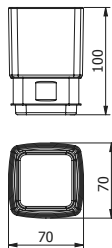

**DIANA M100 Kristallglas für
Relingsystem**
Kristallglas matt, komplett mit
Adapter für Relingsystem,
(DI605332) 25,90 €