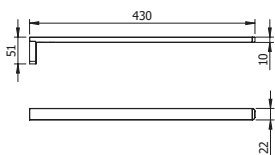

**DIANA L100-Black Handtuch- /
Mantelhaken**
Schwarz matt, (DI600360530) 39,70 €

DIANA L100-Black Handtuchhalter
Schwarz matt, starr, 1-armig, 430 mm, (DI600316530) 174,- €

DIANA L100-Black Badetuchhalter
Schwarz matt, 600 mm, (DI600412530) 322,- €