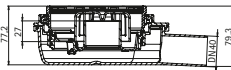

Bodenablauf DN 50 senkrecht
reversibel, mit Geruchsverschluss,
Anschlusswert 88 l/min,
Sperrwasserhöhe 50 mm,
(DI248018901) 109,- €