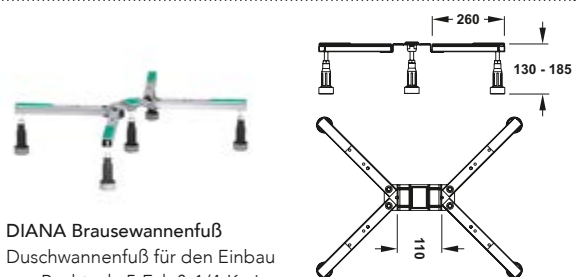

DIANA Brausewannefuß
Duschwannefuß für den Einbau
von Rechteck, 5-Eck & 1/4-Kreis
Duschwannen aus Stahl, Acryl oder
Mineralguss, für Duschwannen von
700 x 700 mm bis 900 x 900 mm,
höhenverstellbar von 130 mm bis
185 mm,
im Lieferumfang enthalten:
Duschwannefuß, 5 höhenverstell-
bare Schraubfüße, inkl. Befesti-
gungsmaterial (Schrauben
für Acrylwannen), Wannenanker bei
Stahlwannen, Wannenleisten bei
Stahl-, Acryl-, Mineralgusswannen,
(DI247500) 45,- €

HINWEISE
- die Montage ist nur in
Verbindung mit Wannenankern
oder Wannenleisten zulässig
- nicht für Duschwannen mit
mittig angeordnetem Ablauf
geeignet
- Mineralgusswannen müssen
eine durchgehende, tragende
Auflagefläche bieten und vom
Hersteller für die Montage mit
Wannenfüßen freigegeben sein

Bade- & Brausewannen
Duschwannen & -Plätze