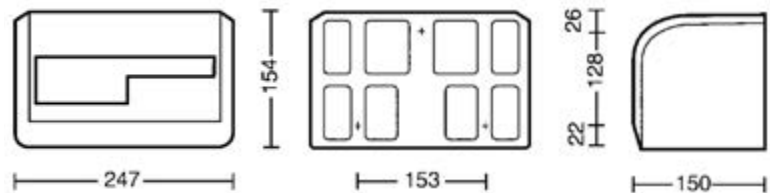

WC-Rollenhalter für zwei handelsübliche Toilettenpapierrollen. Nach Verbrauch der aktiven Rolle, wird die Reserverolle freigegeben