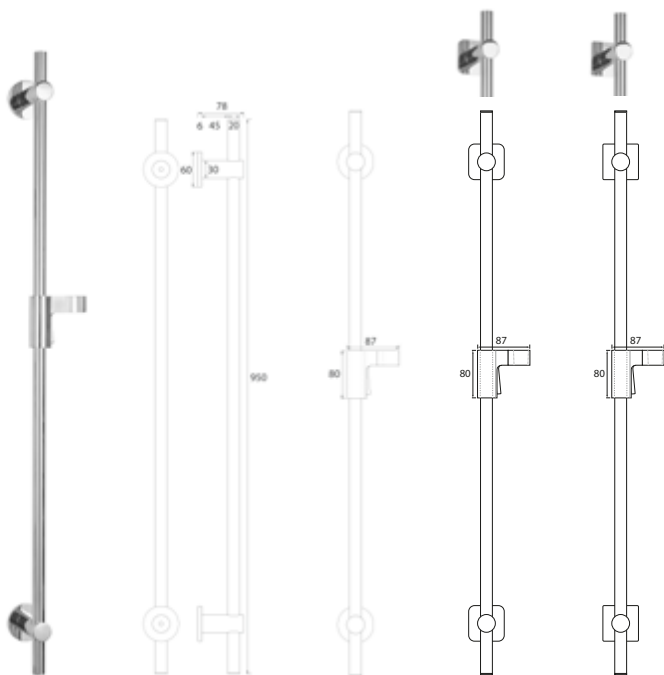

DIANA L200-Neu Brausestange

Länge 950 mm, Ø 55 mm, mit Tastgleiter (Metallausführung) in eckig, inkl. Bohrlochabdichtung, verchromt,
rund, (DI454120500) 180,- €
softedge, (DI454121500) 185,- €
eckig, (DI454122500) 185,- €