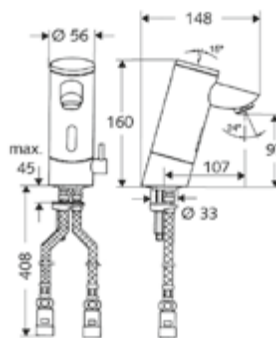

DIANA O100
Selbstschluss-Standventil
für Kaltwasser, manuelle
Auslösung, Durchfluss 5 l/min,
Selbstschluss, voreingestellte
Laufzeit ca. 7 s, Hochdruck,
verchromt,
(DI445032500) 155,- €

DIANA O100
Urinal-Druckspüler
1/2" Spülarmatur, mit Messing-
Drucktaste, Spülmenge einstellbar
1 - 6 l, Spülarmatur konform
DIN EN 12541, mit integriertem
Serviceabsperventil, verchromt
Ganzmetallausführung,
DN 15, (DI041002500) 210,- €