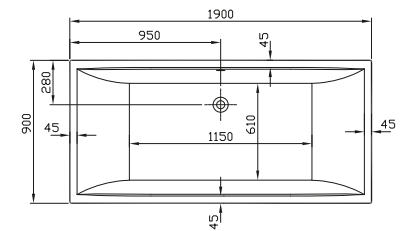

DIANA M100
Acryl-Einbauwannen

DIANA M100 Acryl-Einbauwanne
Weiß, 1700 x 750 mm, Nutzinhalt ca. 264 Liter,
(DI205002001) 484,- €

DIANA M100 Acryl-Einbauwanne
Weiß, 1800 x 800 mm, Nutzinhalt ca. 307 Liter,
(DI205004001) 574,- €

DIANA M100 Acryl-Duo-Einbauwanne
Weiß, 1800 x 800 mm, Nutzinhalt ca. 264 Liter,
(DI205014001) 676,- €