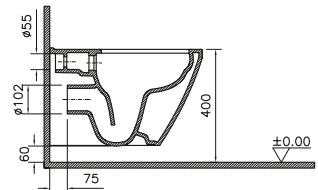

DIANA L100-Neu Urinal mit Deckel
300 x 315 x 555 mm, Absenkautomatik,
Zulauf hinten, Weiß Hochglanz,
(DI004800001) 476,- €

Passendes Zubehör