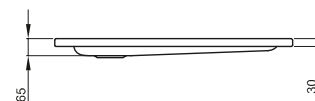

DIANA M200 Stahl-Brausewanne, 65 mm
Weiß, 800 x 800 x 65 mm, (DI231502...) 337,- €
Weiß, 900 x 750 x 65 mm, (DI231503...) 347,- €
Weiß, 900 x 900 x 65 mm, (DI231505...) 344,- €

Maße in mm	A	B	C	D	G	H
800 x 800 x 65	800	800	700	700	210	210
900 x 750 x 65	900	750	800	650	210	210
900 x 900 x 65	900	900	800	800	210	210