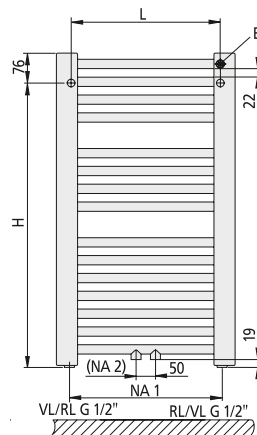

Befestigung

Die mitgelieferte Standard-Befestigung erfüllt bei tragenden Rohren die Anforderungsklassen I und II nach VDI 6036. Zur Erfüllung der Anforderungsklassen I und II ist bei nicht tragenden Rohren ein zusätzliches Befestigungsset notwendig. Bauseits ist der Wandbaustoff auf ausreichend Tragfähigkeit zu prüfen.

Die Befestigung erfolgt an der Rückseite des Heizkörpers an den D-Profilen.

Für optimale Planungs- und Installationsfreiheit mit zusätzlichem 50 mm Mittenanschluss.

Inklusive Befestigungsset, Sichtteile in Heizkörperfarbe.

Horizontale und vertikale Feinjustierung bei der Montage möglich, Wandabstand variabel.

Rückansicht