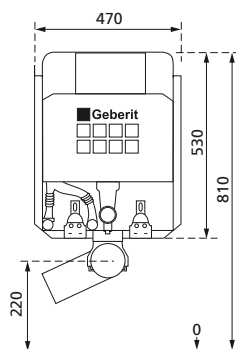

Verwendungszwecke

- Für gemauerte Wände
- Zum Einbau in teil- oder raumhohe Vorwandinstallationen
- Für Wand-WCs mit Anschlussmaßen nach DIN EN 33:2011-11
- Für 1-Mengen-, 2-Mengen- oder Spül-Stopp-Spülung

Eigenschaften

- Montagerahmen sendzimirverzinkt, mit vier Befestigungspunkten
- Zargenausbildung zur kraftschlüssigen Verbindung mit dem Mauerwerk
- Anschlussbogen werkzeuglos montierbar
- Befestigung Anschlussbogen werkzeuglos von vorne montierbar
- UP-Spülkasten mit Betätigung wahlweise von vorne oder oben, schwitzwassergedämmt
- Montage- und Servicearbeiten am UP-Spülkasten werkzeuglos
- Wasseranschluss hinten oder oben Mitte
- Bauschutz für Serviceöffnung schützt vor Feuchtigkeit und Schmutz
- Geeignet für Duravit Sensowash®
- Ausgerüstet mit Leerrohr für Wasserzuleitung zum Anschluss von Geberit AquaClean Geräten
- Geeignet für Betätigungsplatten der Serie Omega20/30/60

B/H/T 470/520/120 mm (mit Ablauf)

DIANA Kombiset WC-Element für WWC

Bauhöhe 82 cm mit UP-Spülkasten Geberit Omega für Betätigung wahlweise von vorne oder oben, für 2-Mengen-Spülung mit Reduzierstück 90/110, ohne Schallschutzmatte, (DI060104) 410,- € mit Reduzierstück 90/110, mit Schallschutzmatte, (DI060105) 413,- €

Hinweis

Der WC-Deckel bleibt nur in geöffneter Stellung, wenn der Abstand der Wand zum WC-Deckel > 25 mm misst. Bei Verwendung von WC-Keramik wie z. B. von Keramik: Renova Nr. 1, Comprimo 204550, Joly 203060, V&B: Viala 765310, Viala 765210 muss die Montage der Betätigungstaste von oben erfolgen.