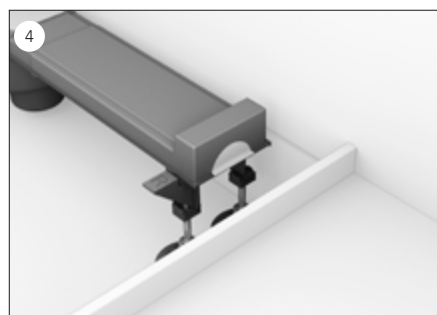

Bei Übergabe an den Fliesenleger garantiert das unbeschädigte Originalitätssiegel (1) den Auslieferungszustand der Rinne ab Werk.