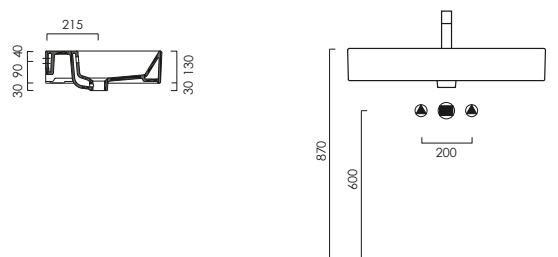

DIANA L500 Waschtisch

800 x 470 x 160 mm, Weiß, mit Überlaufabdeckung verchromt,
geeignet zur Wandmontage und wandbündige Aufsatzmontage, unterbaufähig,
1 Hahnloch durchgestochen, (DI005031201) 667,- €
ohne Hahnloch, für 3 Hahnlöcher vorgestanzt, (DI005033201) 667,- €