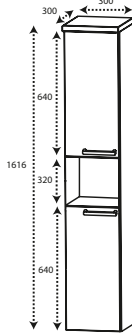

DIANA O100 Hochschrank
mit 2 Türen inkl. 2 Glasfachböden,
ein offenes Fach und Ablageplatte
B 302, H 1616, T 302 mm,
Türanschlag links, (DI0880082...) 374,- €
Türanschlag rechts, (DI0880083...) 374,- €