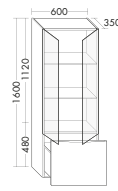

DIANA L200 Badmöbel

Hochschranke

Ausstattung

- 1 Tür oben mit Tip-On Technik
- 1 Auszug unten
- 2 Glaseinlegeböden
- 1 fester Boden

- 2 Türen mit Tip-On-Technik
- 1 Auszug
- 2 Glaseinlegeböden

- 2 Glastüren mit Alurahmen mit Tip-On-Technik
- 1 Auszug
- 1 Innenschublade
- 2 Glaseinlegeböden

inkl. LED-Spot 5 Watt, EEK F, mit Schalter innen

Typ-Nr.	HSJF040	HSJF060	HSJO060	HSKI060
Höhe mm	1600	1600	1600	1600
Tiefe mm	350	350	350	350
Breite mm	400	600	600	600
DIANA Art.-Nr.	L: DI08501001... R: DI08501002...	DI08501003...	DI08501004...	DI08501005...
Preis	701,- €	1.082,- €	1.313,- €	1.461,- €