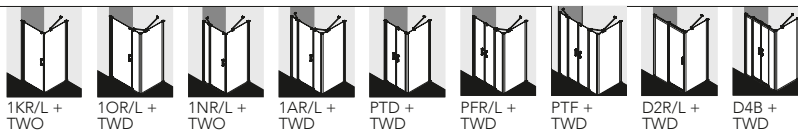

Tür mit Seitenwand

Verkürzte Seitenwand

Walk-In

EckEinstieg

Viertelkreis

Fünfeck

Wannen-abtrennung