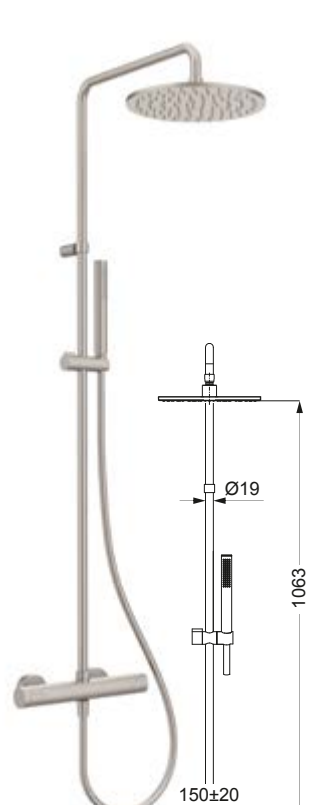

DIANA L100 Duschsystem
runde Kopfbrause Air-Technik Ø 250 mm, Handbrause Air-Technik 120 mm
3S (Strahlarten: Rain, Massage, Rain und Massage) mit Brauseschlauch 1/2" x 1600 mm und 600 mm drehbar, Rohr 22 mm, kürzbar, mit Metallschieber und Metallwandhalterung mit Umsteller, verchromt, (DI457802500) **686,- €**

DIANA L100 Duschsystem
eckige Kopfbrause Air-Technik 250 x 250 mm, Handbrause Air-Technik 120 mm 3S (Strahlarten: Rain, Massage, Rain und Massage) mit Brauseschlauch 1/2" x 1600 mm und 600 mm drehbar, Rohr 22 mm, kürzbar, mit Metallschieber und Metallwandhalterung mit Umsteller, verchromt, (DI457812500) **686,- €**

DIANA L200-Neu Duschsystem
in Metallausführung mit DIANA Kopfbrause 240 und Eco Feinregen Handbrause 3stlg., verchromt, (DI454170500) **1.117,- €**

DIANA L-Steel Duschsystem
Kopfbrause 250 mm, Stabhandbrause mit DIANA S1, Brauseschlauch 1500 mm, mit integriertem CoolBody Aufputz-Thermostat, Edelstahlfinish, (DI457630730) **1.582,- €**