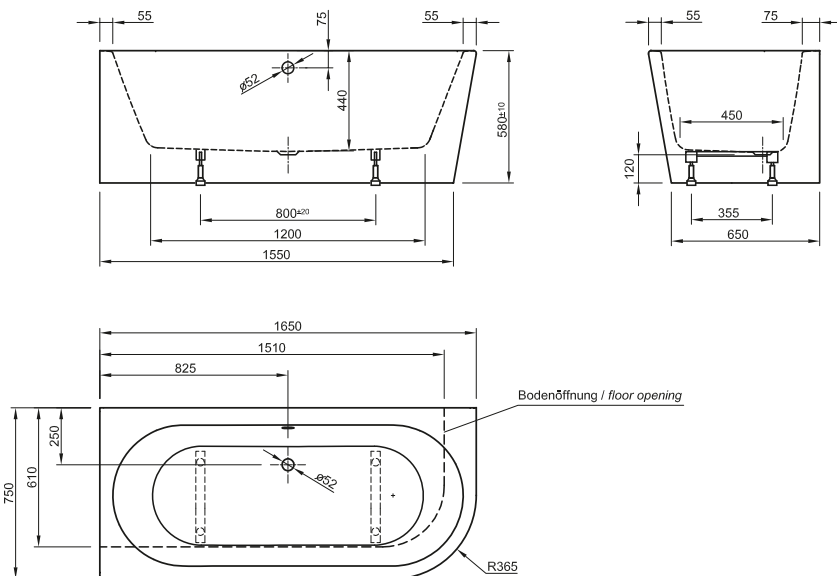

DIANA L100 Acrylwanne Wall XS Corner rechts, wandgebunden

1650 x 750 x 580 mm, Nutzinhalt ca. 175 Liter,
für Drehrosette,

Weiß, (DI2060282001) 2.001,- €

Weiß matt, (DI2060282043) 2.404,- €

Schwarz matt, (DI2060282042) 2.958,- €

Weiß innen/Schwarz matt außen, (DI2060282064) 2.563,- €

Weiß matt innen/Schwarz matt außen, (DI2060282065) 2.563,- €