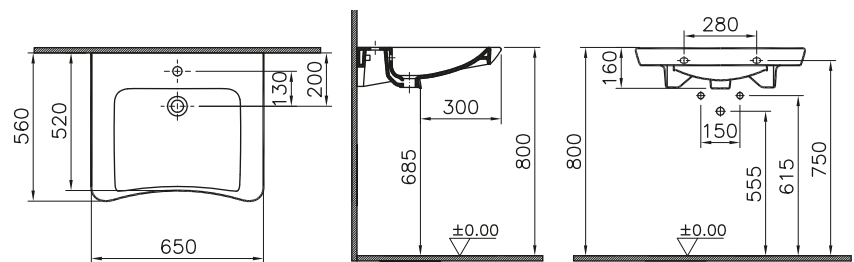

DIANA C100 Waschtisch

Weiß, rollstuhlunterfahrbar,
600 mm

mit Hahn- und Überlaufloch, (DI003210...) 367,- €

ohne Hahnloch, mit Überlaufloch, (DI003211...) 367,- €

mit Hahnloch, ohne Überlaufloch, (DI003212...) 340,- €

ohne Hahnloch, ohne Überlaufloch, (DI003213...) 340,- €

650 mm

Weiß, rollstuhlunterfahrbar,

mit Hahn- und Überlaufloch, (DI003220...) 378,- €

ohne Hahnloch, mit Überlaufloch, (DI003221...) 378,- €

mit Hahnloch, ohne Überlaufloch, (DI003222...) 353,- €

ohne Hahnloch, ohne Überlaufloch, (DI003223...) 353,- €