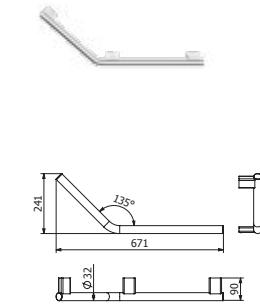

DIANA C100 Winkelgriff
verchromt, 135°, Ausführung links,
(DI617071500) 296,- €