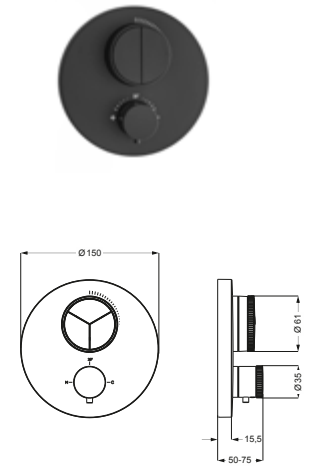

DIANA L-Black Unterputz Thermostat mit Push-Funktion
Schwarz matt, Blende rund, inkl. Mengenregulierung, für DIANA Universal Box für 2 Abnehmer, (DI4365125530) 1.104,- € für 3 Abnehmer, (DI4365135530) 1.162,- €