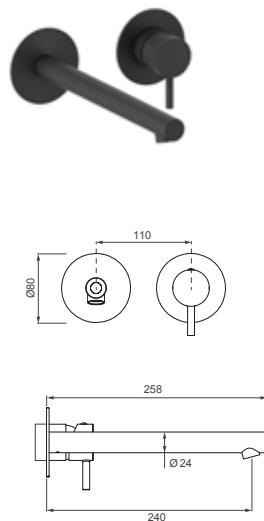

DIANA L200-Black Armaturen