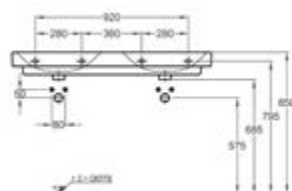

DIANA M100 E Doppel-Waschtisch eckig
2 Becken, 1200 x 480 mm,
mit 2 Ab- und Überlauflöcher,
(DI002084...) 900,- €