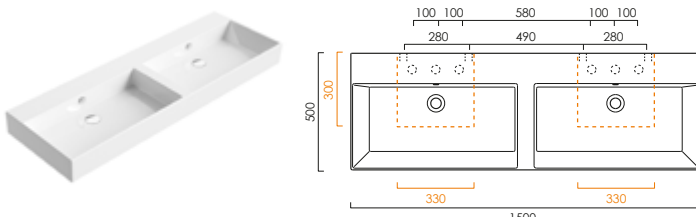

DIANA L500 Doppel-Waschtisch

1500 x 500 x 160 mm, Weiß, mit Überlaufabdeckung verchromt, geeignet zur Wandmontage und wandbündige Aufsatzmontage, unterbaufähig, 2 Hahnlöcher durchgestochen, (DI005072201) 1.570,- € ohne Hahnloch, für 6 Hahnlöcher vorgestanzt, (DI005076201) 1.570,- €