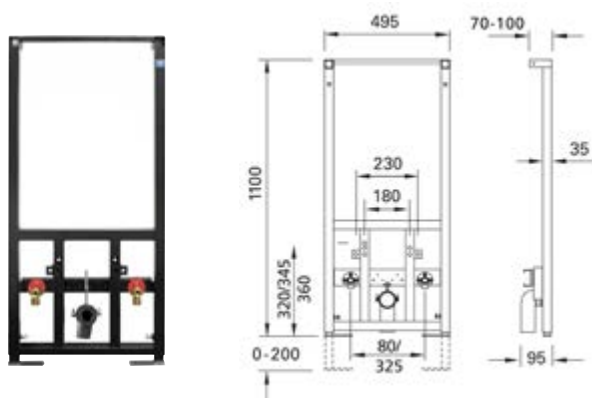

DIANA O100 Bidet-Leichtbauelement

Bauhöhe 110 cm für Standarmatur

(DI062070) 263,- €

Verwendungszwecke

- Für Trockenbau
- Zum Einbau in teil- oder raumhohe Vorwandinstallationen
- Zum Einbau in raumhohe Installationswände
- Zur Montage von Bidets
- Für Standarmaturen
- Für Fußbodenaufbauten 0–22 cm

Eigenschaften

- Selbsttragender Rahmen pulverbeschichtet
- Fußstützen verzinkt, verstellbar 0–22 cm
- Füße drehbar, Tiefe passend zum Einbau in U-Profile UW 50 und UW 75
- Anschlussbogen in verschiedenen Tiefenpositionen werkzeuglos montierbar
- Befestigung Anschlussbogen schallgedämmt
- Traverse Eckventile höhenverstellbar
- Eckventilabstand 80 mm bzw. 325 mm

B/H/T 495/1100/70-100 mm