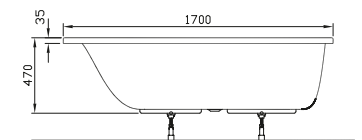

DIANA M100 Acryl-6-Eck-Einbauwanne Weiß, 2050 x 900 mm, Nutzinhalt ca. 256 Liter, (DI205064001) 1.144,- €

DIANA M100 Acryl-Schürze Weiß, 1500 x 500 mm, (DI205087001) 697,- €

Bade- & Brausewannen
Duschstämme & -Plätze