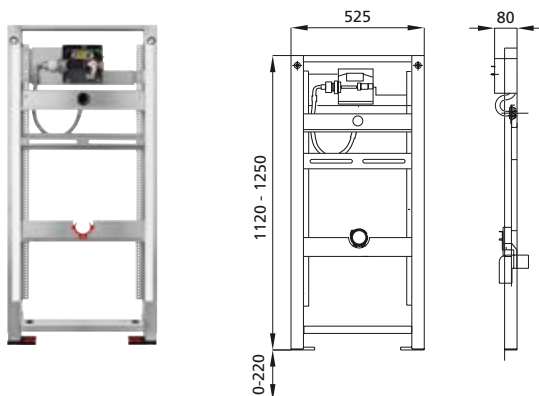

DIANA Leichtbauelemente für Urinal,
Bauhöhe 112–125 cm, Universal mit Geberit-Rohbausatz für HyTronic/HyTouch,
(DI061404) 436,- €

Hinweis

Bei Urinalen mit Sprühkopf bitte separate Traverse bestellen

Verwendungszwecke

- Für Trockenbau
- Zum Einbau in teil- oder raumhohe Vorwandinstallationen
- Zum Einbau in raumhohe Installationswände
- Zur Montage von Urinalen
- Zum Einbau von Geberit Urinalsteuerungen ab Baujahr 2009
- Für Fußbodenaufbauten 0–22 cm

Eigenschaften

- Selbsttragender sendzimirverzinkter und schallentkoppelter Stahlrahmen 48 mm
- Fußstützen verzinkt, verstellbar 0–22 cm
- Elementhöhe auf Urinal anpassbar
- Universelles UP-Gehäuse für Geberit Urinalsteuerungen
- Anschlussklemme für Elektroanschluss im UP-Gehäuse
- Wasseranschluss am UP-Gehäuse
- Wasseranschluss MeplaFix-fähig, werkzeuglos montierbar
- Absperrventil mit Drossel, vormontiert
- Mit eingebautem Leerrohr zum Spülen der Leitung
- Spülschlauch flexibel
- Befestigung für Zulauf DN 32 mm höhenverstellbar
- Anschlussbogen werkzeuglos montierbar
- Befestigung Anschlussbogen schallgedämmt
- Urinalbefestigung M8, breiten- und höhenverstellbar
- Traversen höhenverstellbar

B/H/T 525/1120-1250/80 mm

passende Urinale siehe Passliste