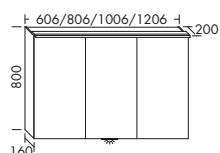

Ausstattung	Watt	Typ-Nr.	Maße	DIANA Art.-Nr.	Preis	
Spiegelschrank			Höhe mm	800		
Spiegeltür beidseitig verspiegelt			Tiefe mm	200		
LED-Aufsatzleuchte, 3000 K - 6000 K		SPRB...				
1 Schalter- / Steckdosenelement	11,4	...060	Breite mm	606	DI08480601	1.242,- €
Lichttemperatur-Steuerung und	15	...080		806	DI08480602	1.450,- €
Dimmfunktion: Kalt/Warmweiß	19,2	...100		1006	DI08480603	1.625,- €
inkl. Waschtischunterschrank Beleuchtung	23	...120 L		1206	DI08480604	1.841,- €
Glaseinlegeböden	23	...120 R		1206	DI08480605	1.841,- €
Korpusaußenseiten verspiegelt						
Korpus innen Anthrazitgrau						
EEK G, IP24						

Spiegelschränke bis 1006 mm sind mit 2 Spiegeltüren, ab 1206 mm mit 3 Spiegeltüren ausgestattet.