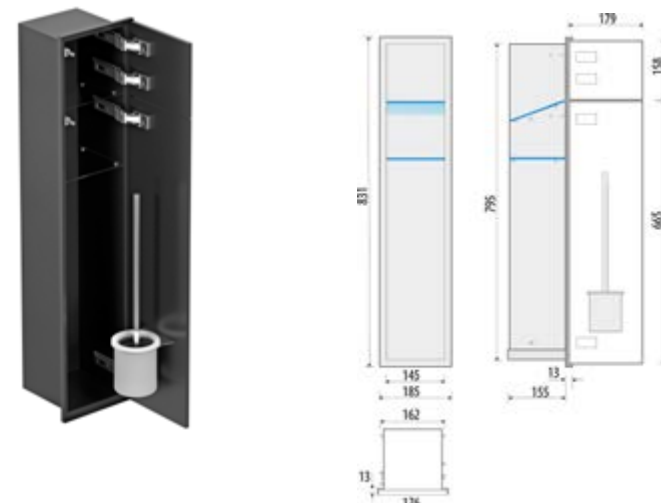

DIANA L100-Black WC Wand-Einbaurahmen
für DIANA WC Wand-Einbauelement
(DI608109) 174,- €

DIANA L100-Black WC Einbauelement mit 2 befliesbaren Türen
Bürstengarnitur inklusive, Abrollfunktion durch nach hinten
geneigte Glasplatte, Korpus und Tür Schwarz pulverbeschichtet,
Türanschlag rechts (DI608103530) 863,- €
Türanschlag links (DI608102530) 863,- €