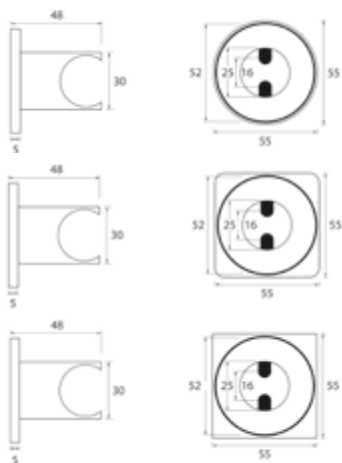

DIANA

Brausehalter und Wandanschlussbögen

DIANA Wand-Brausehalter starr
massive Messingausführung, verchromt,
rund, (DI451620500) 54,- €
softedge, (DI451630500) 73,- €
eckig, (DI451640500) 61,- €