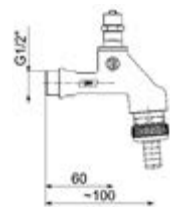

DIANA O100 Auslaufventil
für Steckschlüssel, DVGW
zugelassen, mit Belüfter und
Rückflussverhinderer, mit
Schlauchverschraubung
1/2" mattchrom,
(DI407988515) 42,- €
1/2" verchromt,
(DI407988500) 43,- €