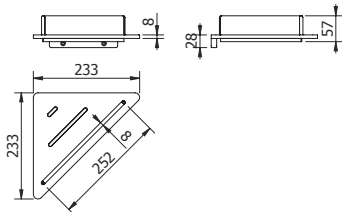

DIANA L100
Accessoires

DIANA L100 Wannengriff
verchromt, 295 mm,
(DI600425500) 122,- €

Ersatzbürste komplett, (DI605965) 35,90 €
Ersatzbürstenkopf, (DI605966) 12,80 €
Ersatzbürstenglas, (DI605967) 42,70 €

DIANA L100 Duschablage gerade weiß
aus Mineralwerkstoff Solid-Surface
mit Wischer silber eloxiert,
(DI600511500) 106,- €