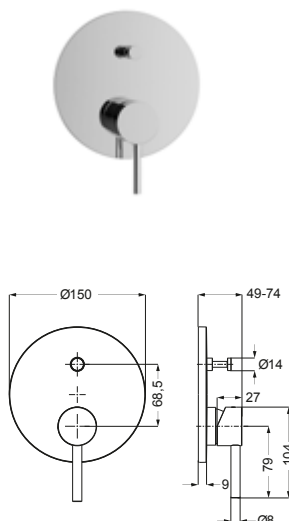

DIANA L200 Unterputz Wannen- und Brausemischer
verchromt,
(DI407550500) 343,- €