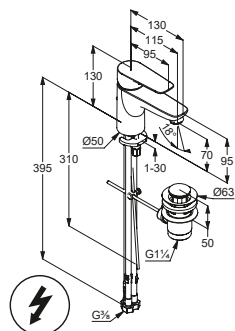

DIANA S200
Waschtischmischer 70
Niederdruck
Auslaufhöhe 70 mm, Ausladung 130 mm, Einlochmontage, Strahlregler M24 x1, Keramik-Kartusche mit Heißwasserbegrenzung, Schnell-Montagesystem, flexible Anschlüsse G 3/8, verchromt, (DI401035500) 256,- €