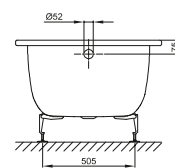

mit Überlauf am Fußende
1700 x 750 mm

Maße in mm	A	B	C	D	G	H
800 x 800 x 65	800	800	700	700	210	210
900 x 750 x 65	900	750	800	650	210	210
900 x 900 x 65	900	900	800	800	210	210

Maße in mm	A	B	C	D	G	H
1000 x 800 x 65	1000	800	900	700	210	400
1000 x 1000 x 65	1000	1000	900	900	210	500
1200 x 900 x 65	1200	900	1100	800	210	450

Bade- & Brausewannen
Duschmatten & -Plätze