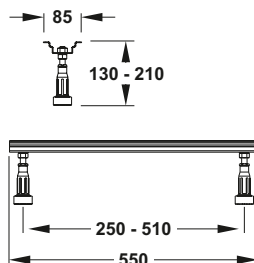

HINWEISE
- bei Montage mit Raumparwannen ist eine Traverse bauseits zu kürzen
- Empfehlung: Wannenleisten zur Wannenrandabstützung