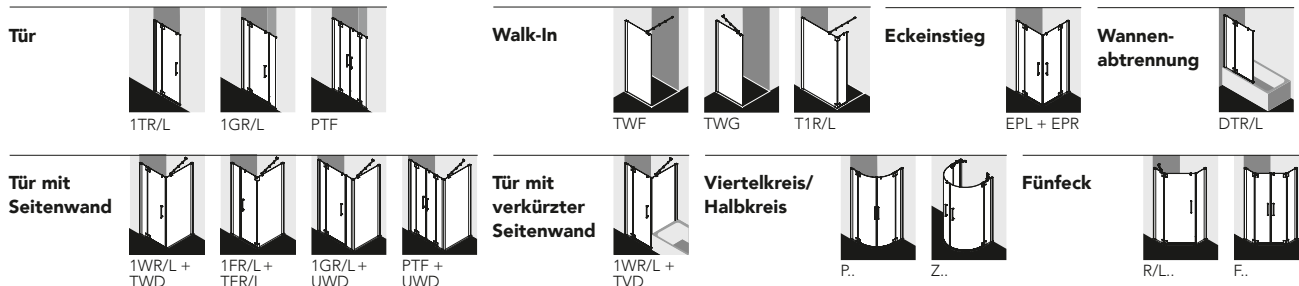

Weitere Eigenschaften

- Dezent flaches und dabei organisch-weiches Beschlagsdesign
- Serienhöhen 1850 mm und 2000 mm
- Hochwertig eloxierte Aluminiumprofile in Silber matt- und hochglanz
- Serienbreiten für nahezu alle gängigen Duschwannen und Duschplätze
- Elegantes, ergonomisches Griffstangendesign
- Innen bündig integrierte Beschlagstechnik für problemlose Pflege