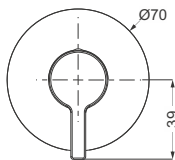

DIANA L100 Unterputzventil
Feinbauset, für DIANA L100 Unterputzventil-Rohbauset, verchromt, (DI436801500) 172,- €