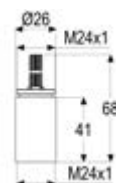

DIANA O100 Verlängerung 40 mm für alle Unterputzventile, (DI407793) 23,- €