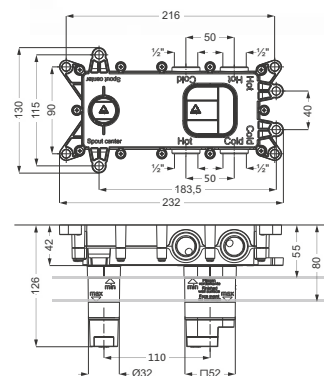

DIANA L100 Unterputz Einbaukörper
für Wand-Waschtischmischer, schallentkoppelte Montage, Montage Auslauf links / rechts / unten möglich, Anschlussmaße 1/2", Flies-Dichtmanschette, 2 Blindstopfen für nicht benötigte Zuläufe, Einbautiefe 55 mm - 80 mm, (DI406100) 253,- €