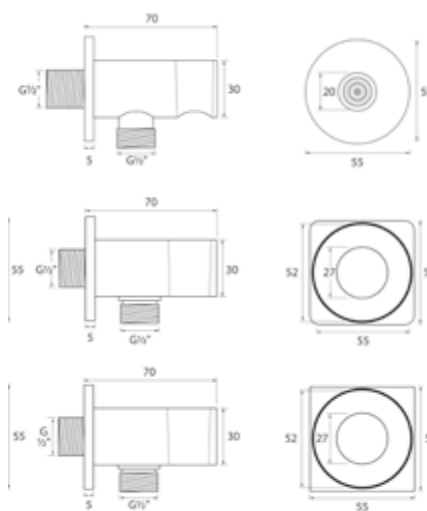

DIANA Wandanschlussbogen eigensicher
mit Brausehalter, massive
Messingausführung, verchromt,
rund, (DI451623500) 67,- €
softedge*, (DI451633500) 83,- €
eckig*, (DI451643500) 76,- €