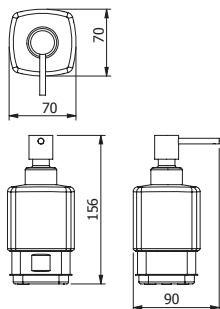

**DIANA M100 Relingsystem /
Gästehandtuchhalter**
horizontal und vertikal montierbar,
verchromt
(DI605330500) 283,- €

**DIANA M100 Seifenspender für
Relingsystem**
Kristallglas matt, mit Adapter für Re-
lingsystem, Füllmenge ca. 260 ml,
(DI6053334) 63,20 €