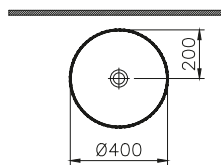

DIANA L300-White Aufsatzschale
Weiß matt clean, (DI006705043) 788,- €
DIANA L300-Black Aufsatzschale
Schwarz matt clean, (DI006705042) 883,- €