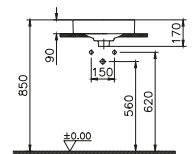

DIANA L100-Neu Aufsatz-Waschtisch Konsole
400 x 400 x 170 mm
rund, mit Überlauf, geschliffen,
Weiß-clean, (DI004140201) 482,- €

DIANA L100-Neu Aufsatz-Waschtisch Konsole
400 x 400 x 170 mm
quadratisch, mit Überlauf, geschliffen,
Weiß-clean, (DI004141201) 422,- €