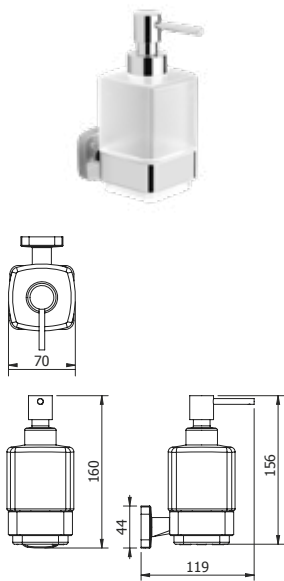

DIANA M100 Seifenspender
Halter verchromt, mit Kristallglasbehälter matt und Metallpumpenkopf, Füllmenge ca. 260 ml, (DI605201500) 118,- €
Ersatz Seifenspenderglas, (DI605910) 45,20 €
Ersatzpumpe mit Pumpenkopf, (DI605911) 31,60 €