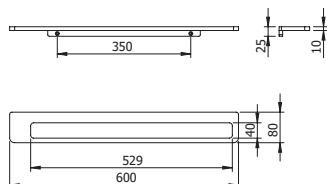

DIANA L100-Black
Accessoires

**DIANA L100-Black
Seifenspender**
Kristallglas matt, Bedienung von unten, mit Stülpbehälter matt, (DI600212530) 236,- €
Ersatzstülpbecher, (DI605912) 29,20 €

DIANA L100-Black Doppelhalter
Schwarz matt, (DI600022530) 97,40 €
dazu passendes Kristallglas, matt, (DI600013) 36,20 €
dazu passende Kristallseifenschale matt, (DI600063) 43,50 €

**DIANA L100-Black Handtuch- /
Mantelhaken**
Schwarz matt, (DI600360530) 39,70 €