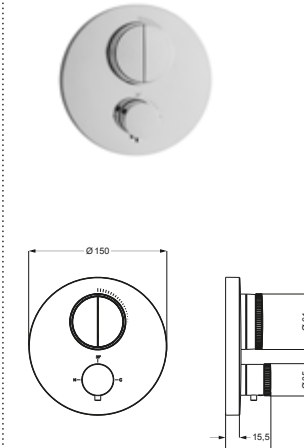

DIANA L Unterputz Thermostat mit Push-Funktion
verchromt, Blende rund, inkl. Mengenregulierung, für DIANA Universal Box für 2 Abnehmer, (DI4365125500) 886,- € für 3 Abnehmer, (DI4365135500) 918,- €