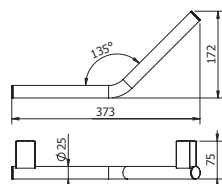

DIANA S100 Wannengriff
verchromt, abgewinkelt,
(DI606424500) 109,- €