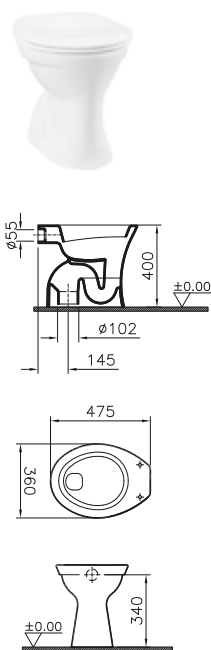

DIANA O100
Flachspül-Stand-WC**
mit senkrechtem Abgang,
Ausladung 475 mm,
(DI000606001) 125,- €