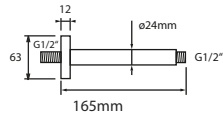

DIANA L200-Steel Decken-Brausearm

rund mit massiver Rosette, 165 mm, Edelstahlfinish, (DI457687730) 74,10 €