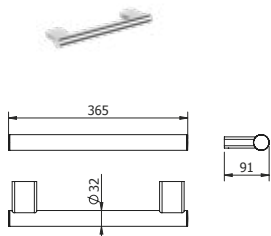

DIANA C100

Accessoires

DIANA C100 Haltegriff
verchromt, gerade,
365 mm, (DI617003500) 154,- €