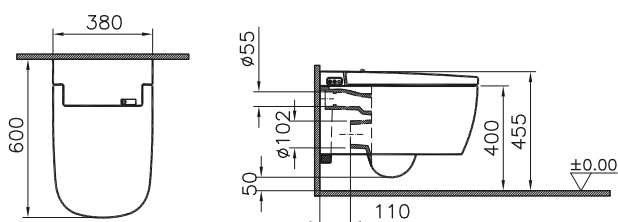

Zusätzliche Ausstattung in der Comfort Variante:

- Oszillation (Automatische Vor- und Rückwärtsbewegung der Düse)
- Pulsation (Automatischer Wasserdruckan- und -abstieg beim Reinigen)
- Kombidusche (Oszillation + Pulsation)
- Trocknerfunktion
- Trocknerfunktion mit einstellbarer Temperatur
- Automatisches Öffnen und Schließen

DIANA L200 Dusch-WC Comfort 1.1 Fernbedienung Comfort-Variante

Einstellungen

- Vaginal- & Anal-Hygiene
- Einstellbare Düsenposition
- Einstellbarer Wasserdruck
- Einstellbare Wassertemperatur
- Autom. Vor- & Rückwärtsbewegung der Düse
- Automatisch pulsierender Wasserdruck
- Trocknerfunktion mit einstellbarer Temperatur
- Beheizter Sitz mit einstellbarer Sitztemperatur
- Automatisches Öffnen & Schließen des Sitzes
- Kinder-Modus
- Stummschaltung der Signaltöne
- Entkalkungsfunktion

Bitte beachten Sie:
Für die Montage wird generell ein zusätzliches Wasserschluss-Set benötigt