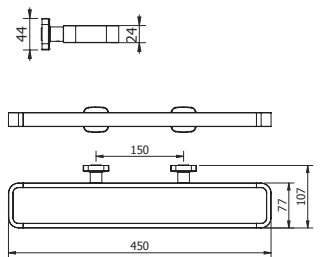

DIANA M100

Accessoires