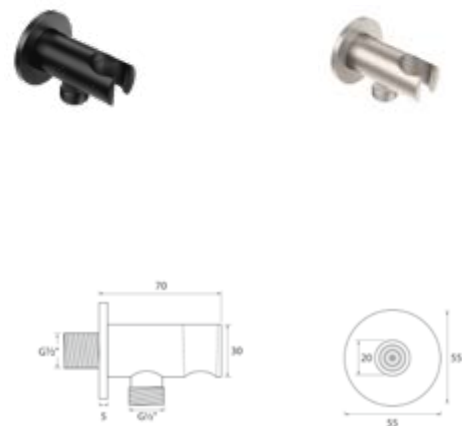

DIANA Kombihalter rund
mit integriertem Wandschlussbogen
mit Rückflussverhinderer,
Messingausführung, mit schwarzem
Konussschoner aus Kunststoff,
Schwarz matt, (DI451623530) 85,30 €
Edelstahlfinish, (DI451623730) 102,- €