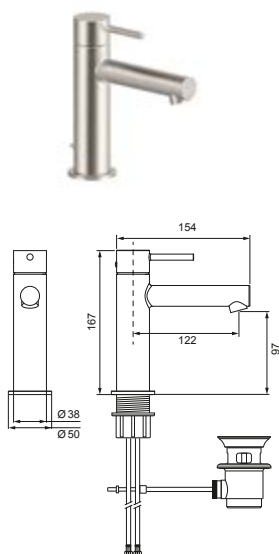

**DIANA L200-Steel
Waschtischmischer M-Size**
Auslaufhöhe 97 mm, Ausladung
122 mm, Edelstahlfinish,
mit Ablaufgarnitur,
(DI407011730) 472,- €
ohne Ablaufgarnitur,
(DI407010730) 437,- €