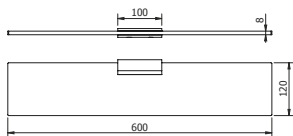

DIANA S100 Glasablage
mit Ablagekonsole verchromt,
Glasablage matt, 600 mm,
(DI606101500) 86,40 €

DIANA S100 Handtuchhaken
Metall, verchromt, 35 mm,
(DI606351500) 13,30 €

DIANA S100 Doppelhandtuchhaken
verchromt, mit 2 Haken,
(DI606355500) 37,70 €