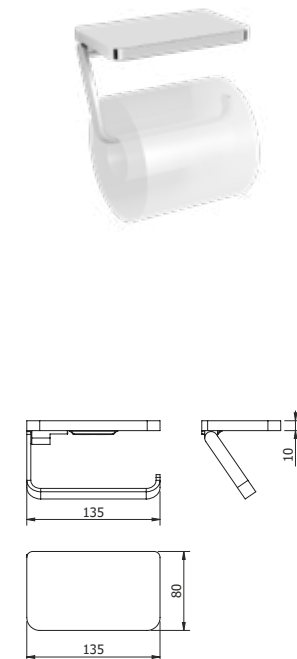

DIANA L100 Papierhalter
verchromt, mit Ablage,
(DI600625500) 153,- €