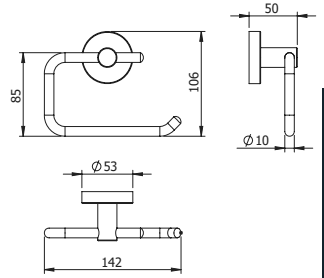

DIANA O100 Papierhalter ohne Deckel
verchromt,
(DI601607500) 35,20 €

DIANA O100 Reservepapierhalter
verchromt,
(DI601612500) 23,- €