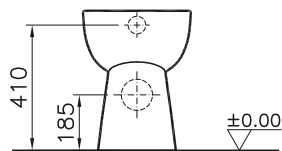

DIANA C100 Tiefspül-Stand-WC

Sitzhöhe 455 mm, rollstuhlgerecht, Spülvolumen 3/6l,
mit seitlicher Befestigung,
ohne Spülrand, (DI003652...) 586,- €