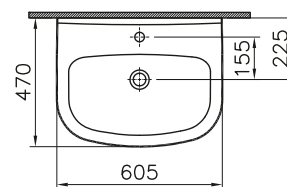

Keramik und Kompakt-Keramik

DIANA S100 E Waschtisch eckig

600 x 470 mm, (DI001152...) 156,- €

650 x 480 mm, (DI001154...) 179,- €

Abstand der Eckventile darf bei Montage der Halbsäule maximal 80 mm betragen.