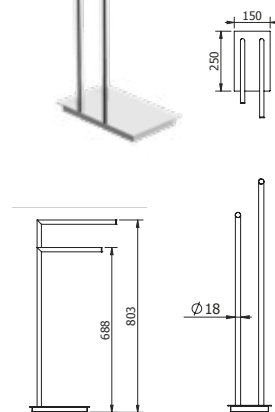

DIANA S100 Handtuchhalter
verchromt, Standmodell,
mit 2 Handtuchstangen,
(DI606308500) 347,- €