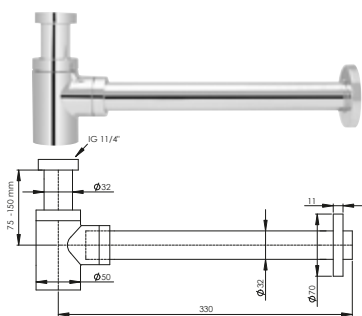

DIANA Design-Universalventil 1 1/4" x Ø 63 mm
Messing verchromt, Stopfen, Ø 72 mm,
Keramik alpinweiß,
verschießbar, (DI481030500) 91,- €
nicht verschießbar, (DI481031500) 107,- €

DIANA Design-Geruchverschluss
Wandrohr 300 mm, verschraubt, Verstellrohr 150 mm,
reduzierte Bauhöhe 90 mm, Rosette 70 mm, montage-
freundlich, 1 1/4" x 32 mm, verchromt,
(DI481047500) 121,- €