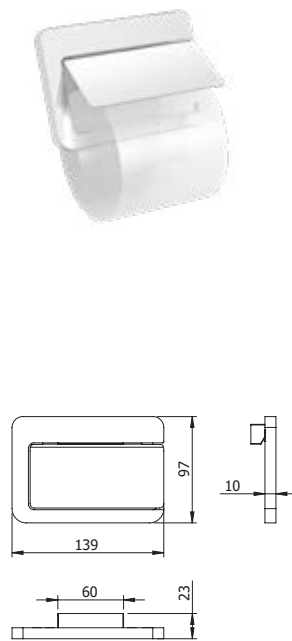

DIANA L100 Papierhalter
verchromt, mit Deckel,
(DI600620500) 128,- €