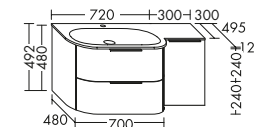

Ausstattung	Typ-Nr.	Maße	DIANA Art.-Nr.	Preis
Mineralguss-Waschtisch Muldentiefe 120 mm, Beckenmaß 600 x 323 mm		Höhe mm	492	
	SFZP...	Tiefe mm	495	
	...072	Breite mm	720	DI0841811... 1.583,- €
Waschtischunterschrank 1 Schublade oben mit Siphonausschnitt und 2 Aufbewahrungsboxen 1 Auszug unten, inkl. Raumparsiphon