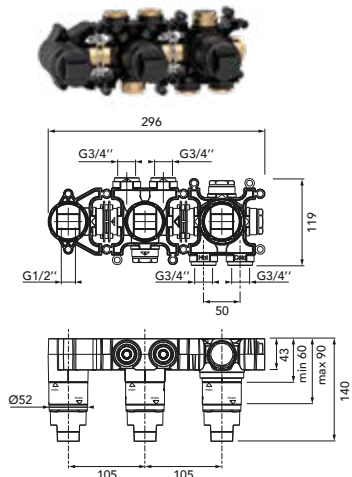

DIANA L200 Einbaukörper für Thermostat
2 Verbraucher (DI407602) 966,- €

DIANA L200 Einbaukörper für Thermostat
3 Verbraucher (DI407603) 991,- €