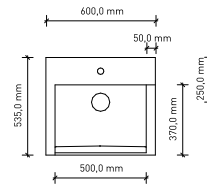

DIANA L300

Bad, Wohn- und Gästebadmöbel

DIANA Mineralgusswaschtische mit Armaturlochbohrung

Grundausrüstung:

- inkl. verdecktem Überlaufsystem
- inkl. runder Abdeckung aus Mineralguss
- inkl. Raumsparsystem
- ACHTUNG: Waschtische können bis zu 5 mm größer sein! (Fertigungstoleranz)
- Beckentiefe: 145 mm
- Lieferbar auch ohne Armaturlochbohrung (ohne Mehrpreis, aber längere Lieferzeit)
- Farbe: Weiß Glanz

Breite	Farbe	Artikel-Nr.	Preis
600 mm	weiß Glanz	(DI0890310001)	547,- €

Breite	Farbe	Artikel-Nr.	Preis
800 mm	weiß Glanz	(DI0890311001)	601,- €