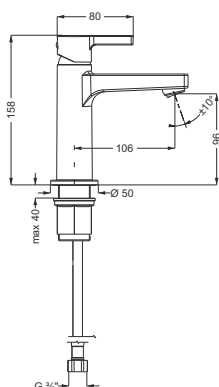

DIANA L100-Black Waschtischmischer S-Size

Auslaufhöhe 96 mm, SoftEmotion-Keramikkartusche, Ausladung 106 mm, ohne Ablaufgarnitur, Schwarz matt, (DI406011530) 328,- €