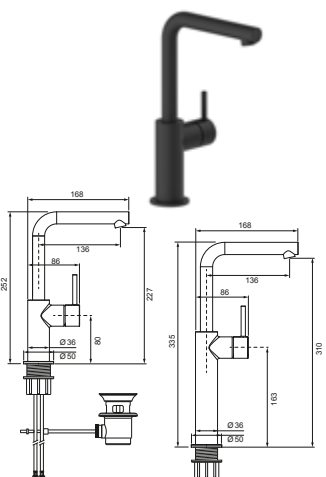

DIANA L200-Black Waschtischmischer L-Size
mit seitlicher Betätigung, Auslaufhöhe 227 mm, Ausladung 136 mm, Schwarz matt, mit Ablaufgarnitur, (DI407023530) 515,- €
ohne Ablaufgarnitur, (DI407022530) 465,- €