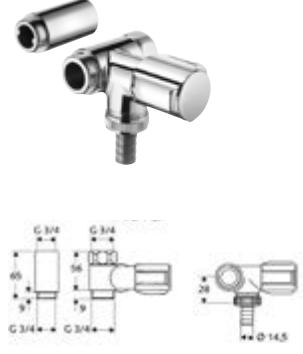

DIANA Nebenanschlußventil für Wandbatterie rechts
mit Rückflussverhinderer und Schlauchverschraubung, Prüfzeichen PA-IX 2851/II, Dimension DN 20 G 3/4 AG x G 3/4 IG, verchromt, (DI407923500) 102,- €