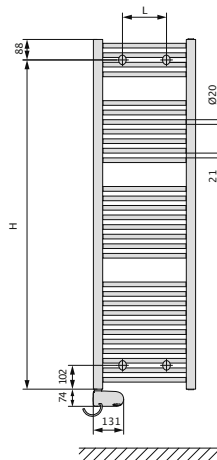

DIANA S300 elektrisch — Unabhängig von der Hausinstallation einsetzbare Badheizkörper für volle Flexibilität.

Farbe

Weiß Ral 9016

Maße

Höhe von 1502 bis 1789 mm
Breite von 440 bis 590 mm

Elektrische Version

Als Alternative zum
Warmwasserbetrieb.

Weitere Eigenschaften

- Badheizkörper elektrisch mit senkrechten D-Profil-Sammelrohren (40 x 32 mm) und geraden, waagrecht Rundrohren (Ø 20 mm).
- Zwischen den Rohrböcken Abstände zur Handtuchaufhängung.

Befestigung

Die mitgelieferte Standard-Befestigung erfüllt bei tragenden Rohren die Anforderungsklassen I und II nach VDI 6036. Zur Erfüllung der Anforderungsklassen I und II ist bei nicht tragenden Rohren ein zusätzliches Befestigungsset notwendig. Bauseits ist der Wandbaustoff auf ausreichend Tragfähigkeit zu prüfen.

Die Befestigung erfolgt rückseitig zwischen den Querrohren.

Für optimale Planungs- und Installationsfreiheit mit zusätzlichem 50 mm Mittenanschluss.

Inklusive Befestigungsset, Sichtteile in Heizkörperfarbe.

Horizontale und vertikale Feinjustierung bei der Montage möglich, Wandabstand variabel.

Rückansicht