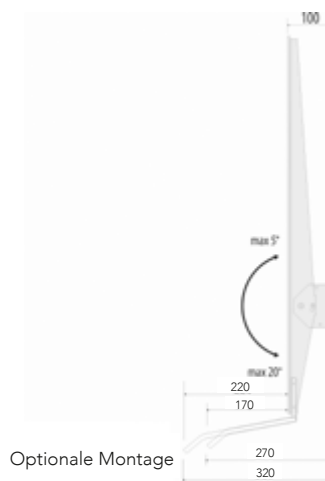

Optionale Montage