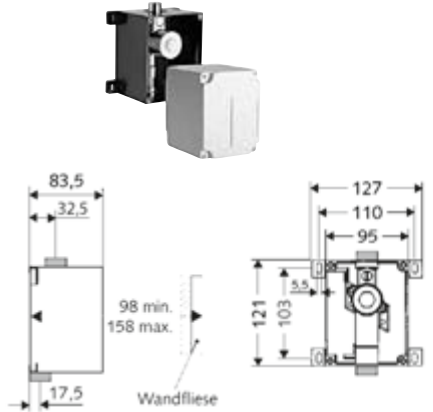

DIANA O200 Wand-Einbau-Spülarmatur

Rohbauset für mechanische und elektronische
Auslösung, geräuscharme Wandeinbau-Spülarmatur
zur Aufnahme der Urinalbetätigungen oder
Urinalsteuerungen, vormontierte Wasserstrecke
mit Vorabspernung, Spülarmatur
konform DIN EN 12541, (DI042010500) 174,- €