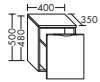

Sideboards