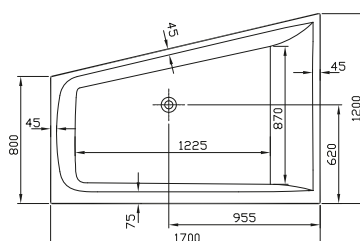

DIANA M100 Acryl-Duo-Einbauwanne
Weiß, 1900 x 900 mm, Nutzinhalt ca. 332,5 Liter,
(DI205016001) 819,- €

DIANA M100 Acryl-Verkleidung für Ovalwanne
Weiß, mit Verkleidung auch als Freistehwanne
verwendbar, (DI205057001) 742,- €