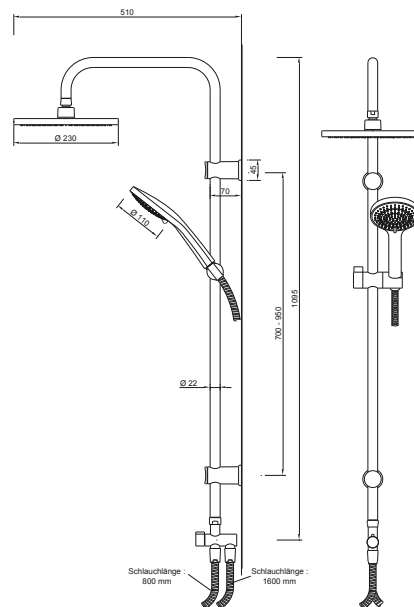

DIANA O100 Duschesystem

Gesamtlänge 1095 mm, Ø 22 mm, Handbrause 3S chrom, Kopfbrause und 2 Brauseschläuche, Bohr- abstand 700 mm – 850 mm, 1S Kopfbrause mit einem Kopfdurchmesser von 230 mm, Brauseschläuche 1,60 m und 0,80 m, inkl. 3-Wege-Ventil zum Umstellen zwischen Kopf- u. Handbrause, verchromt, (DI452501500) 335,- €