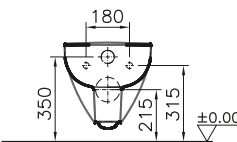

NEU

*Ein zusätzliches Ablaufrohr ist je nach
Wandstärke erforderlich