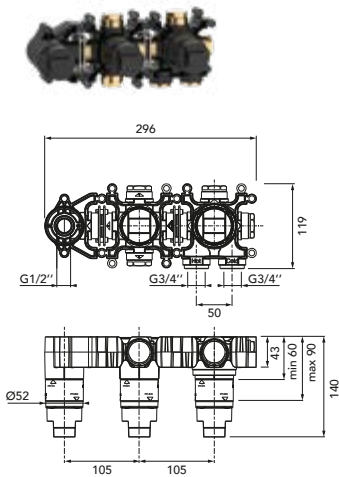

DIANA L200-Black Sichtteil
für Dusche, 3 Verbraucher, Push Thermostat,
Schwarz matt, (DI437513530) 1.062,- €

DIANA L200-Steel Sichtteil
für Dusche, 3 Verbraucher, Push Thermostat,
Edelstahlfinish, (DI437513730) 1.116,- €

DIANA L200 Einbaukörper für Thermostat
1 Verbraucher (DI407601) 907,- €