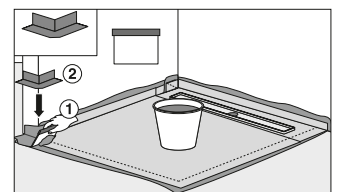

Vorgehensweise bei der Montage

Die Montage des Gefälle-Elements erfolgt mittels
Flexfliesenkleber. Die Verklebung des werkseitig
integrierten Vliesüberstands erfolgt mittels
Dichtschlämme (DI248019057)