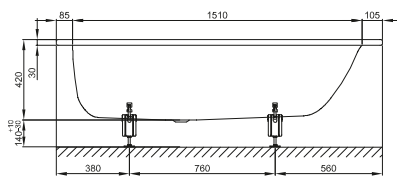

Maße in mm	A	B	C	D	G	H
800 x 800 x 65	800	800	700	700	210	210
900 x 750 x 65	900	750	800	650	210	210
900 x 900 x 65	900	900	800	800	210	210

Maße in mm	A	B	C	D	G	H
1000 x 800 x 65	1000	800	900	700	210	400
1000 x 1000 x 65	1000	1000	900	900	210	500
1200 x 900 x 65	1200	900	1100	800	210	450

Bade- & Brausewannen
Duschmatten & -Plätze