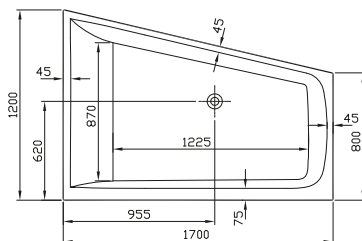

Links

DIANA M100 Acryl-6-Eck-Einbauwanne Weiß, 2050 x 900 mm, Nutzinhalt ca. 256 Liter, (DI205064001) 1.144,- €

DIANA M100 Acryl-Schürze Weiß, 1500 x 500 mm, (DI205087001) 697,- €

Bade- & Brausewannen
Duschstämme & -Plätze