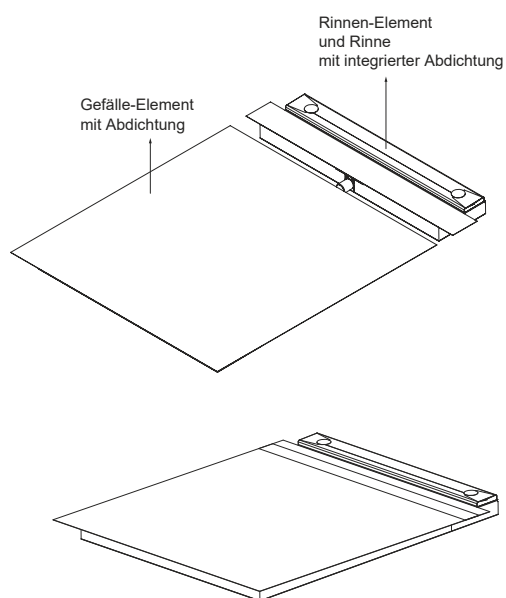

Im Lieferumfang enthalten: Ablauf waagrecht, superflach

- mit Ablauf superflach: