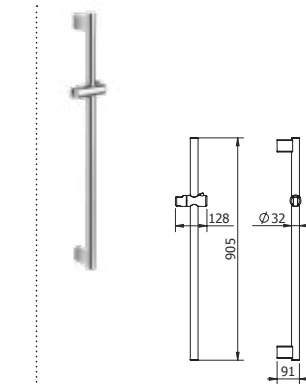

DIANA C100 Haltegriff 90°
verchromt, mit Brausestange und
Duschgleitschieber links und rechts
montierbar, Einhängeklappsitz möglich,
446 x 1233 mm, (DI617200500) 540,- €

DIANA C100 Brausestange
verchromt, und Haltegriff,
mit Duschgleitschieber,
905 mm, (DI617229500) 284,- €