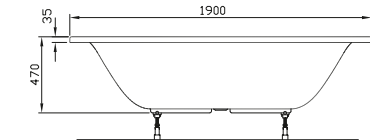

DIANA M100
Acryl-Einbauwannen

DIANA M100 Acryl-Einbauwanne
Weiß, 1700 x 750 mm, Nutzinhalt ca. 264 Liter,
(DI205002001) 484,- €

DIANA M100 Acryl-Einbauwanne
Weiß, 1800 x 800 mm, Nutzinhalt ca. 307 Liter,
(DI205004001) 574,- €

DIANA M100 Acryl-Duo-Einbauwanne
Weiß, 1800 x 800 mm, Nutzinhalt ca. 264 Liter,
(DI205014001) 676,- €