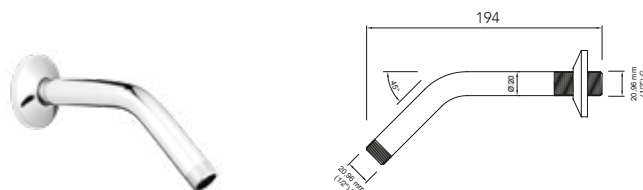

DIANA O100 Wandarm
(1/2"), 45° abgewinkelt, für Kopfbrausen 1/2", Ausladung 194 mm, Ø 20 mm, aus Metall, mit Rosette, verchromt
(DI452809500) 40,- €