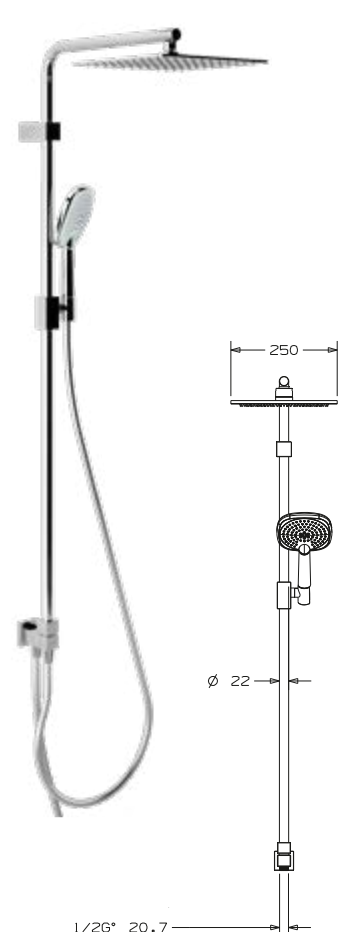

DIANA L, L100 und L200-Neu Duschsysteme

1/2G* 20,7

1/2G* 20,7

DIANA L100 Duschsystem
runde Kopfbrause Air-Technik Ø 250 mm, Handbrause Air-Technik 120 mm
3S (Strahlarten: Rain, Massage, Rain und Massage) mit Brauseschlauch 1/2" x 1600 mm und 600 mm drehbar, Rohr 22 mm, kürzbar, mit Metallschieber und Metallwandhalterung mit Umsteller, verchromt, (DI457802500) **686,- €**

DIANA L100 Duschsystem
eckige Kopfbrause Air-Technik 250 x 250 mm, Handbrause Air-Technik 120 mm 3S (Strahlarten: Rain, Massage, Rain und Massage) mit Brauseschlauch 1/2" x 1600 mm und 600 mm drehbar, Rohr 22 mm, kürzbar, mit Metallschieber und Metallwandhalterung mit Umsteller, verchromt, (DI457812500) **686,- €**

DIANA L200-Neu Duschsystem
in Metallausführung mit DIANA Kopfbrause 240 und Eco Feinregen Handbrause 3stlg., verchromt, (DI454170500) **1.117,- €**

DIANA L-Steel Duschsystem
Kopfbrause 250 mm, Stabhandbrause mit DIANA S1, Brauseschlauch 1500 mm, mit integriertem CoolBody Aufputz-Thermostat, Edelstahlfinish, (DI457630730) **1.582,- €**