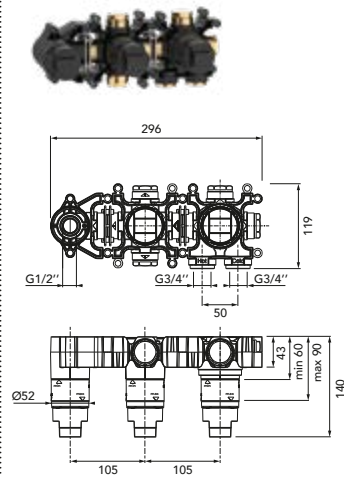

DIANA L200 Einbaukörper für Push Thermostat
1 Verbraucher (DI407611) 1.024,- €