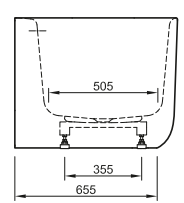

Bodenöffnung / floor opening

DIANA L100 Acrylwanne Soft Edge Slim Wall, wandgebunden
1700 x 750 x 600 mm, Nutzinhalt ca. 180 Liter, für Drehrosette,
Weiß, (DI2060432001) 2.315,- €
Weiß matt, (DI2060432043) 2.779,- €
Schwarz matt, (DI2060432042) 3.410,- €
Weiß glänzend innen/Schwarz matt außen, (DI2060432064) 2.970,- €
Weiß matt innen/Schwarz matt außen, (DI2060432065) 2.970,- €

DIANA L100 Acrylwanne Soft Edge Wall, wandgebunden
1900 x 988 x 600 mm, Nutzinhalt ca. 250 Liter, für Drehrosette,
Weiß, (DI2060362001) 2.732,- €
Weiß matt, (DI2060362043) 3.279,- €
Schwarz matt, (DI2060362042) 4.017,- €
Weiß glänzend innen/Schwarz matt außen, (DI2060362064) 3.505,- €
Weiß matt innen/Schwarz matt außen, (DI2060362065) 3.505,- €

DIANA L100 Acrylwanne Soft Edge, freistehend
1900 x 900 x 600 mm, Nutzinhalt ca. 250 Liter, für Schlitzablauf,
Weiß, (DI2060350001) 2.732,- €
Weiß matt, (DI2060350043) 3.279,- €
Schwarz matt, (DI2060350042) 4.017,- €
Weiß glänzend innen/Schwarz matt außen, (DI2060350064) 3.505,- €
Weiß matt innen/Schwarz matt außen, (DI2060350065) 3.505,- €