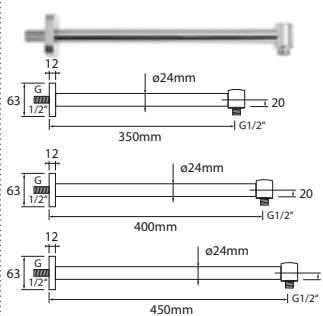

NEU DIANA L200 Wandarme
softedge, mit massiver Rosette,
Messing verchromt,
Ausladung 350 mm,
(DI456164500) 124,- €
Ausladung 400 mm,
(DI456165500) 142,- €
Ausladung 450 mm,
(DI456166500) 165,- €