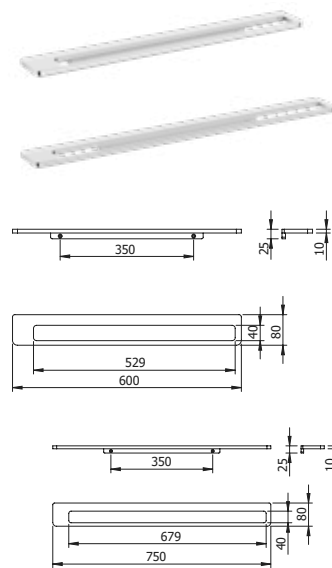

DIANA L100 Badetuchhalter
verchromt,
600 mm, (DI600412500) 214,- €
750 mm, (DI600413500) 312,- €