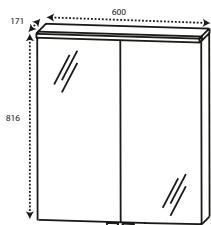

B 612 mm, (DI0880025...) 856,- €
B 812 mm, (DI0880026...) 957,- €
B 1012 mm, (DI0880027...) 1.063,- €

Serie A

DIANA O100 Spiegelschrank
inkl. 2 Doppelspiegeltüren, 2 Glasfachböden, 1 Gesimsboden mit LED-Beleuchtung und 15,0 Watt Converter, 1 Schalter-Steckdosen-Element eingebaut H 816, T 171 mm,