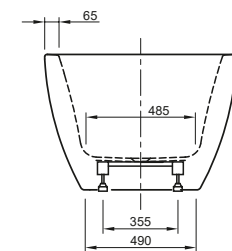

DIANA L100 Acrylwanne Elliptisch, freistehend

1900 x 940 x 600 mm, Nutzinhalt ca. 250 Liter, für Drehrosette,

Weiß, (DI2060052001) 2.870,- €

Weiß matt, (DI2060052043) 3.446,- €

Schwarz matt, (DI2060052042) 4.305,- €

Weiß innen/Schwarz matt außen, (DI2060052064) 3.731,- €

Weiß matt innen/Schwarz matt außen, (DI2060052065) 3.731,- €