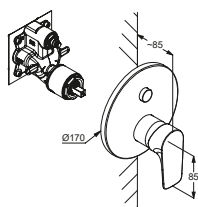

DIANA S200 Unterputz Wannen- und Brausemischer
Feinbauset, PUSH&SWITCH Druckumsteller, automatische Umstellung Brause/Wanne, Keramik-Kartusche mit Heißwasserbegrenzung, Eigensicher gegen Rückfließen, für Flexx.Boxx2 *, verchromt, (DI401585500) 421,- €