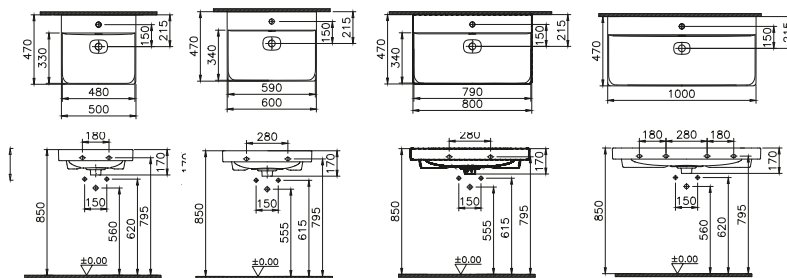

DIANA L100-Neu Keramik

DIANA L100-Neu Waschtisch

mit Hahnloch und Überlauf inkl. Ablaufgarnitur, Weiß-clean,

500 x 470 x 170 mm, (DI004100201) 224,- €

600 x 470 x 170 mm, (DI004102201) 268,- €

800 x 470 x 170 mm, (DI004104201) 378,- €

1000 x 470 x 170 mm, (DI004106201) 462,- €

mit 2 Hahnöcher,

1200 x 470 x 170 mm, (DI004108201) 819,- €