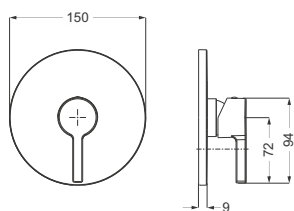

DIANA L100-Black Unterputz Brausemischer
Feinbauset für DIANA L100 Universal-Einbaubox,
SoftEmotion-Keramikkartusche,
eigensicher gegen Rückfließen,
Blende rund Ø 150 mm, Schwarz matt,
(DI406510530) 404,- €