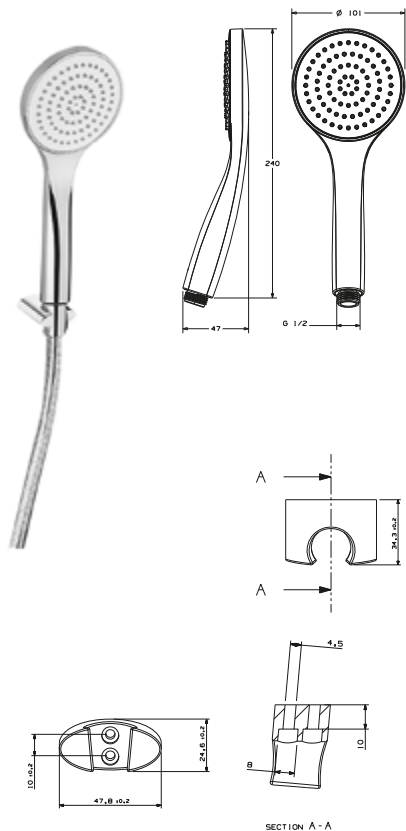

DIANA S100 Eco Wannen-Brauseset mit Handbrause 1S
2 konischen Mutttern, Wand-Brausehalter, Brauseschlauch 1250 mm, (DI451401500) **65,50 €**