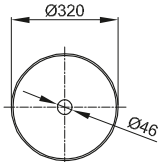

DIANA L300 Stahl-Aufsatzschalen — Formschöne und filigrane Aufsatzschalen aus Stahl in sechs Farben.

DIANA Clean

Optionale Oberflächen-Veredelung mit Lotos-Effekt: Lässt Schmutz und Kalk ganz einfach mit dem Wasser abperlen.

Oberfläche

Je drei emaillierte Oberflächen in glänzend und matt stehen zur Auswahl.

Farben

In 6 verschiedenen Farben erhältlich.

Emalliefarben

Die emaillierten Stahl-Aufsatzschalen sind in diesen sechs matten und glänzenden Oberflächenfarben erhältlich.

Glänzend

Matt

DIANA L300 Stahl-Aufsatzschale freistehend, rund ohne Hahnloch, ohne Überlaufloch, inklusive Ablaufventil starr, in verschiedenen Farben erhältlich,
Ø 320 x 145 mm, (DI006900...) 543,- €
Ø 420 x 145 mm, (DI006901...) 637,- €