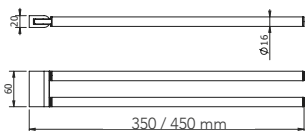

Accessoires

DIANA S100 Handtuchhalter
verchromt, 1-armig, starr,
350 mm,
(DI606305500) 68,- €
450 mm,
(DI606306500) 71,10 €

DIANA S100 Handtuchhalter
verchromt, 2-armig, beweglich
350 mm,
(DI606301500) 74,90 €
450 mm,
(DI606302500) 80,50 €