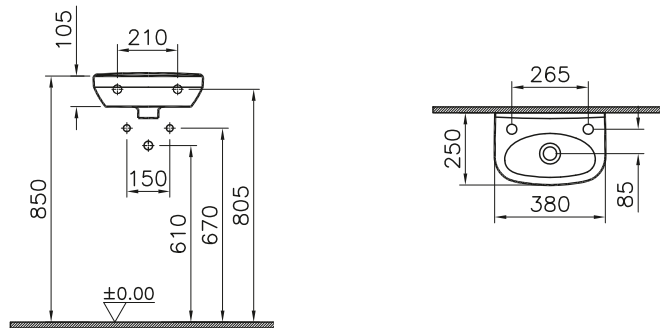

DIANA S100 Handwaschbecken rund

450 x 350 mm, (DI001314...) 108,- €

500 x 375 mm, (DI001316...) 112,- €

Abstand der Eckventile darf bei Montage der Halbsäule maximal 80 mm betragen.

DIANA S100 E Handwaschbecken eckig unterbaufähig, mit geringer Ausladung, mit seitlicher Hahnlochbank rechts
385 x 250 mm, (DI001362...) 186,- €
505 x 280 mm, (DI001366...) 229,- €