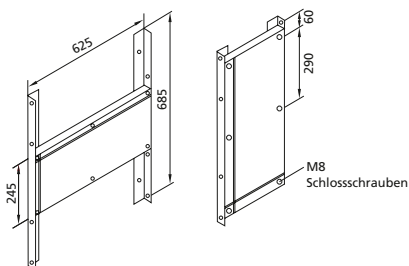

Eigenschaften

- Verzinkt
- U-Profil

DIANA BS+ Montageplatte Universal
Schichtholzplatte 625 x 245 mm, Plattenstärke 30 mm, mit 2 Befestigungswinkeln, 685 mm lang,
(DI061910) 85,- €

Verwendungszwecke

- Für Trockenbau
- Zum Einbau in teil- oder raumhohe Vorwandinstallationen
- Zum Einbau in raumhohe Installationswände
- Für barrierefreies Bauen geeignet
- Zum Befestigen von Stütz- und Haltegriffen
- Zum Befestigen von Urinaltrennwänden, Duschtrennwänden und Wandschränken

Eigenschaften

- Sendzimirverzinkter Befestigungswinkel
- Montageplatte aus Furnierholz, wasserfest verleimt
- Einsetzbar senkrecht und waagrecht

B/H/T 625/685/30 mm