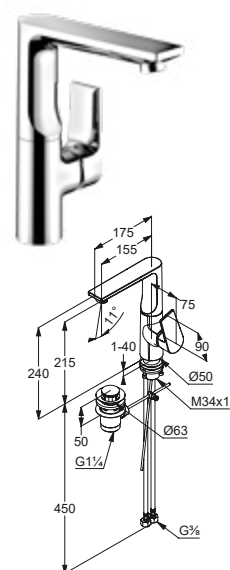

DIANA M100
Waschtischmischer
Auslaufhöhe 215 mm, Ausladung 175 mm, seitliche Betätigung, schwenkbarer Auslauf (360°), Einlochmontage, Strahlregler M24 x1, Keramik-Kartusche mit Heißwasserbegrenzung, Durchfluss: 5,0 l/min, Schnell-Montagesystem, flexible Anschlüsse G 3/8, verchromt, mit Ablaufgarnitur, (DI405167500) 434,- € ohne Ablaufgarnitur, (DI405168500) 417,- €