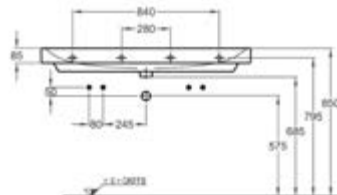

DIANA M100 E Waschtisch eckig
1200 x 480 mm, mit 1 Ab- und Überlaufloch,
(DI002074...) 809,- €