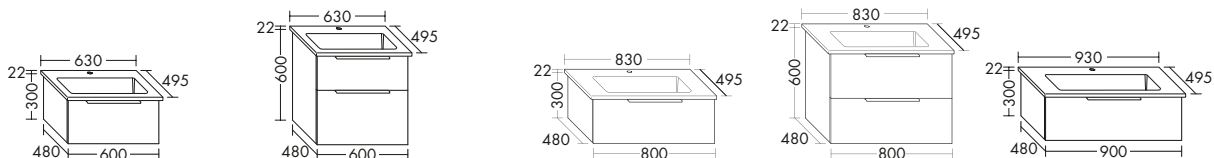

**DIANA M500 Keramik-Waschtische
inkl. Waschtischunterschrank**

Ausstattung	Keramik-Waschtisch Beckenmaß 518 x 291 mm Muldentiefe: 120 mm Waschtischunterschrank 1 Auszug mit Siphonausschnitt und Inneneinteilung	Keramik-Waschtisch Beckenmaß 518 x 291 mm Muldentiefe: 120 mm Waschtischunterschrank 1 Auszug oben mit Siphonausschnitt und Inneneinteilung, 1 Auszug unten inkl. Raumsparisiphon	Keramik-Waschtisch Beckenmaß 568 x 291 mm Muldentiefe: 120 mm Waschtischunterschrank 1 Auszug mit Siphonausschnitt und Inneneinteilung	Keramik-Waschtisch Beckenmaß 568 x 291 mm Muldentiefe: 120 mm Waschtischunterschrank 1 Auszug oben mit Siphonausschnitt und Inneneinteilung, 1 Auszug unten inkl. Raumsparisiphon	Keramik-Waschtisch Beckenmaß 680 x 291 mm Muldentiefe: 120 mm Waschtischunterschrank 1 Auszug mit Siphonausschnitt und Inneneinteilung
Typ-Nr.	SFSI063	SFSJ063	SFSI083	SFSJ083	SFSI093
Höhe mm	322	622	322	622	322
Tiefe mm	495	495	495	495	495
Breite mm	630	630	830	830	930
DIANA Art.-Nr.	DI0846130...	DI0846131...	DI084686...	DI084689...	DI0846132...
Preis	1.030,- €	1.137,- €	1.135,- €	1.255,- €	1.202,- €