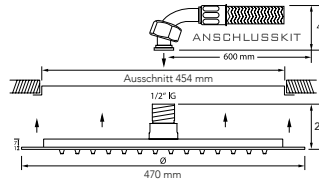

DIANA L400 Regenpaneel mit LED-Licht rund, zum Deckeneinbau, Edelstahl verchromt, mit Power-LED-Beleuchtung, einstellbar über die mitgelieferte Funkfernbedienung, LED-Lichtvarianten, keine Weißlichtfunktion, Achtung: ein Lichtschalter zur Stromunterbrechung ist vorgeschrieben, Silikonknochen mit Antikalkausstattung, Anschluss 1x 1/2 Zoll, Lieferung inkl. Einbaurahmen, Trafoset mit Funkfernbedienung und Anschlusskit, Decken-abhangung 100 mm, $\varnothing$ 470 mm, Durchfluss 17l/Min*, (DI456264500) 2.333,- €