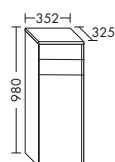

Ausstattung	Typ-Nr.	Maße	DIANA Art.-Nr.	Preis	
Halbhochschrank mit offenem Fach		Höhe mm	980		
1 Tür		Tiefe mm	325		
2 Schubladen	UHIT...				
inkl. Abdeckplatte	...035 L	Breite mm	352	DI08480401...	673,- €
1 Glasboden	...035 R		352	DI08480402...	673,- €