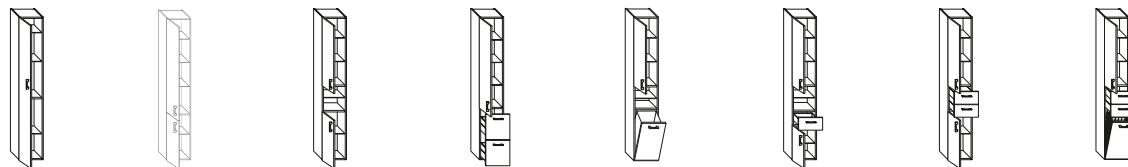

DIANA

System Badmöbel

Hochschränke

Ausstattung	1 Tür 4 Glaseinlegeböden optional mit Bademantelhaken	2 Türen 4 Glaseinlegeböden 1 fester Boden optional mit 2 Ablagen an der Tür	2 Türen 2 offene Fächer 4 Glaseinlegeböden	1 Tür 1 fester Boden 2 Auszüge 3 Glaseinlegeböden 1 Innenspiegel	1 Tür 2 offene Fächer 3 Glaseinlegeböden 1 Wäschekorb	2 Türen 2 offene Fächer 4 Glaseinlegeböden 1 Schublade	2 Türen 2 feste Böden 3 Glaseinlegeböden 2 Schubladen	1 Tür 2 feste Böden 2 Glaseinlegeböden 2 Schubladen 1 Wäschekorb
Höhe mm	1760	1760	1760	1760	1760	1760	1760	1760
Tiefe mm	170, 250, 320	170, 250, 320	170, 250, 320	320	320	320	320	320
Breite mm	300, 350, 450	300, 350, 450	300, 350, 450	300, 350, 400, 450	300, 350, 450	300, 350, 450	300, 350, 450	300, 350, 450