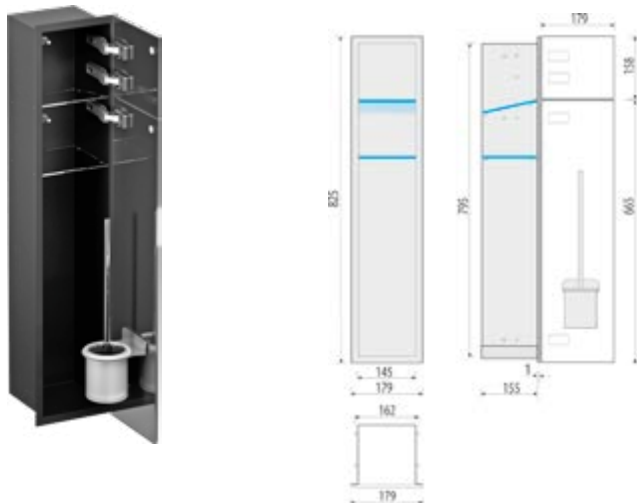

DIANA L100-Black WC Wand-Einbaurahmen
für DIANA WC Wand-Einbauelement
(DI608109) 174,- €

DIANA L100-Black WC Einbauelement mit 2 Glastüren
Sicherheitsglas 6 mm / Rahmen abdeckend, Bürstengarnitur inklusive,
Glaseinlegeboden für Reserverolle, Abrollfunktion durch nach hinten
geneigte Glasplatte, Korpus Schwarz pulverbeschichtet, Glas Schwarz satin
Türanschlag rechts (DI608111725) 863,- €
Türanschlag links (DI608110725) 863,- €