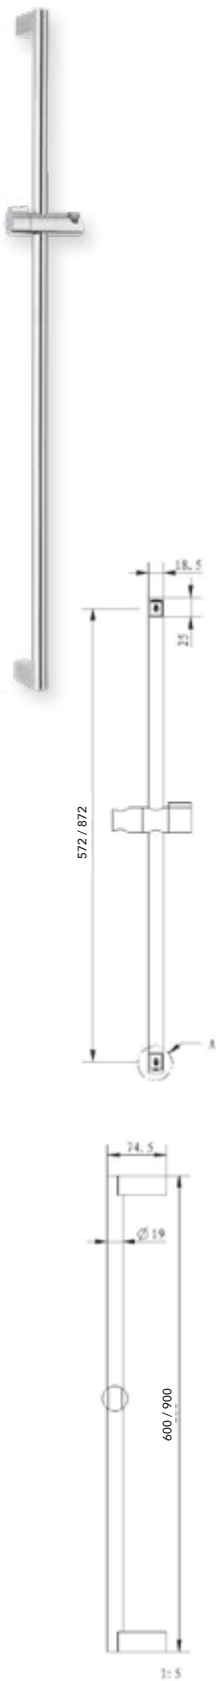

DIANA S100
Brausen und Brausesets

DIANA S100 Wandstange
aus Metall, mit Gleiter,
horizontal und vertikal
verstellbar
600 mm,
(DI451200500) 66,10 €
900 mm,
(DI451201500) 82,60 €