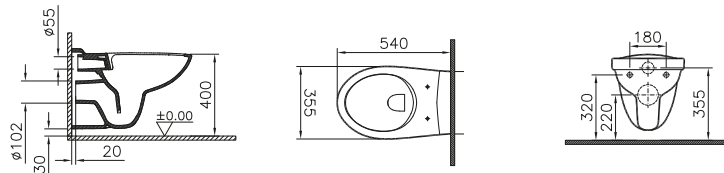

DIANA O100
Tiefspül-Wand-WC spülrandlos,
Ausladung 540 mm,
(DI000502001) 210,- €