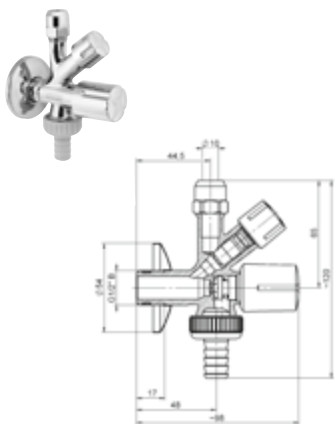

DIANA O100 Kombi-Eckventil
mit selbstdichtendem Anschluss-
gewinde, DVGW geprüft,
Rückflussverhinderer, Rosette und
Schlauchverschraubung, poliert
verchromt, (DI407953500) 43,- €