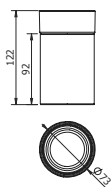

DIANA S100 Stand-Glashalter verchromt, inkl. Kristallglas matt, (DI606003500) 49,80 €
Ersatz Kristallglas matt, (DI606010) 17,70 €