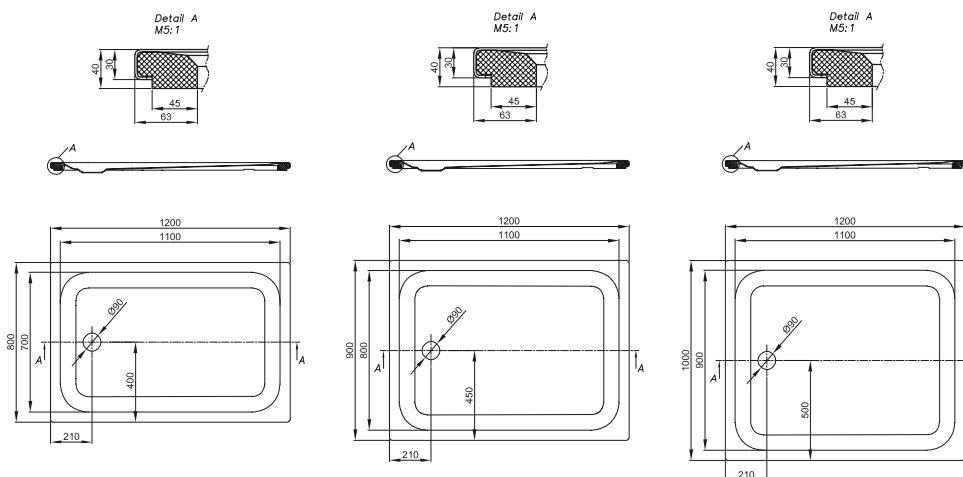

DIANA L200 Stahl-Brausewannen mit Mini-Träger, 35 mm

1200 x 800 x 35 mm, (DI231714...) 1.093,- €

1200 x 900 x 35 mm, (DI231715...) 1.063,- €

1200 x 1000 x 35 mm, (DI231716...) 1.093,- €