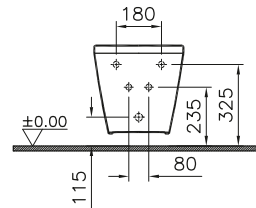

Ausladung 545 mm,
(DI001410...) 224,- €

DIANA S100 Wand-Bidet