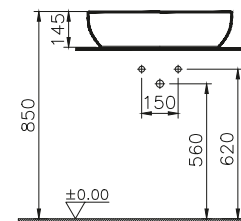

DIANA L300-White Aufsatzschale
Weiß matt clean, (DI006715043) 657,- €
DIANA L300-Black Aufsatzschale
Schwarz matt clean, (DI006715042) 738,- €