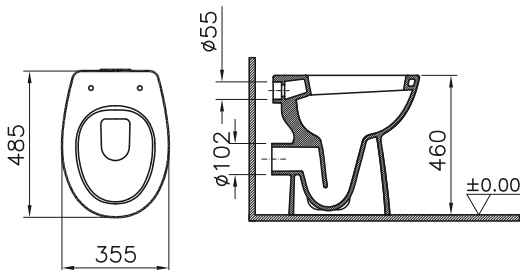

DIANA C100 Waschtisch

Weiß, rollstuhlunterfahrbar,
600 mm

mit Hahn- und Überlaufloch, (DI003210...) 367,- €

ohne Hahnloch, mit Überlaufloch, (DI003211...) 367,- €

mit Hahnloch, ohne Überlaufloch, (DI003212...) 340,- €

ohne Hahnloch, ohne Überlaufloch, (DI003213...) 340,- €

650 mm

Weiß, rollstuhlunterfahrbar,

mit Hahn- und Überlaufloch, (DI003220...) 378,- €

ohne Hahnloch, mit Überlaufloch, (DI003221...) 378,- €

mit Hahnloch, ohne Überlaufloch, (DI003222...) 353,- €

ohne Hahnloch, ohne Überlaufloch, (DI003223...) 353,- €