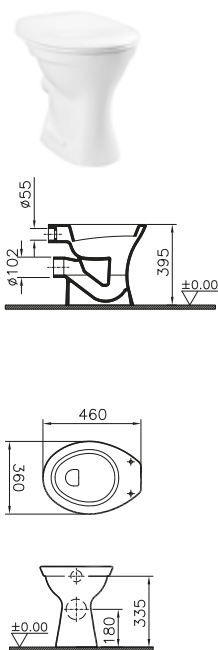

DIANA O100
Flachspül-Stand-WC**
mit waagrechtm Abgang,
Ausladung 460 mm,
(DI000605001) 96,- €