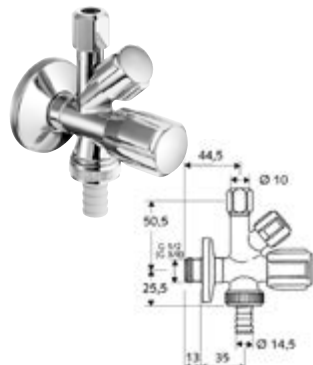

DIANA Kombi-Eckventil 1/2" mit ASAG
mit selbstdichtendem Anschlussgewinde, mit Rückflussverhinderer und Schlauchverschraubung, Prüfzeichen PA-IX 2850/IA, Dimension DN 15 G 1/2 AG, erchromt, (DI407901500) 54,- €