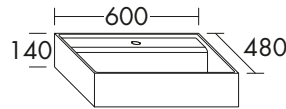

DIANA M500

Keramik-Aufsatzwaschtische