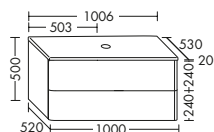

Waschtischunterschrank		Höhe mm	500	
1 Schublade oben	SGLT...	Tiefe mm	530	
1 Auszug unten		Breite mm	806	DI08481302...
inkl. Ausschnitt zu Aufsatzbecken mittig	...080			1.104,- €
inkl. Konsolenplatte