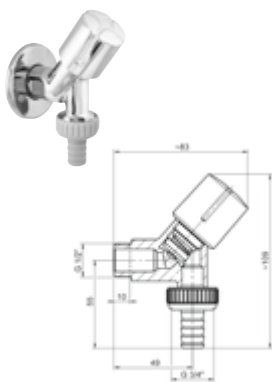

**DIANA O100
Geräteschrägsitzventil**
mit Rückflussverhinderer
und Schlauchverschraubung,
poliert verchromt,
(DI407942500) 35,- €