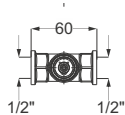

DIANA L100 Unterputzventil
Rohbauset, Einbaukörper, Schnellverschluss-Keramikventil 90°, Anschlussmaße 1/2" (DI436800) 77,- €