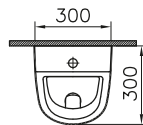

DIANA S100 Urinal
Abgang nach unten variabel, Siphonunterkante ab Boden variabel von 160–210 mm für Zulauf von oben, (DI001800001) 215,- €