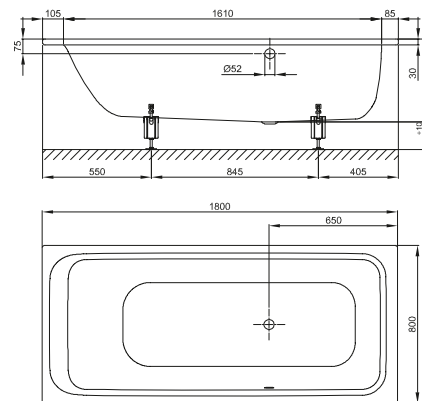

mit Überlauf vorne, Fußende rechts
1800 x 800 mm