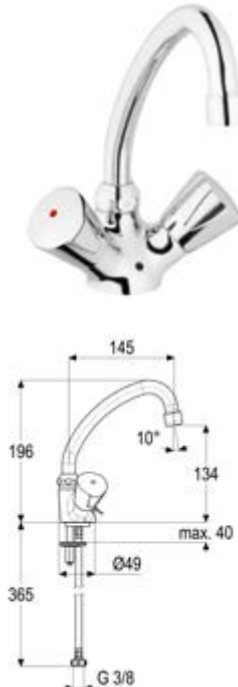

DIANA O100 — Die klassische Armaturenserie.

DIANA O100 2-Griff
Waschtischarmatur
Gußauslauf 120 mm, Auslaufhöhe
181 mm, mit Ablaufgarnitur, verchromt,
(DI407122500) 250,- €

DIANA O100 2-Griff
Waschtisch-Schwenkarmatur
Rohauslauf 145 mm, Auslaufhöhe
134 mm, mit Ablaufgarnitur, ver-
chromt, (DI407112500) 177,- €