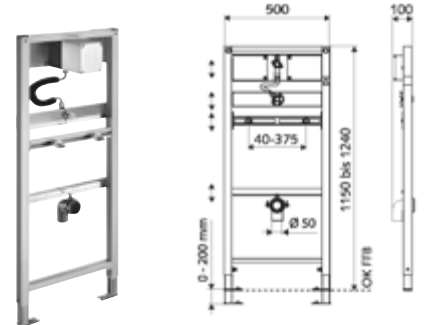

DIANA O200 Montagemodul Kompakt II

passend für Betätigungsplatten und Urinalsteuerungen
für Ständerwand- oder Vorwandmontage,
selbsttragender Profil-Stahlrahmen mit höhen-
verstellbaren körperschallentkoppelten Füßen,
Oberfläche pulverbeschichtet, Spülarmatur konform
DIN EN 12541, (DI042013500) 460,- €