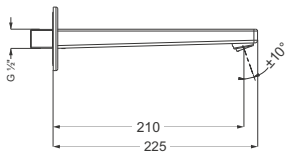

DIANA L100-Black Bidet-Einhandmischer

mit Ablaufgarnitur, SoftEmotion-Keramikkartusche, Auslaufhöhe 101 mm, Ausladung 121 mm, Schwarz matt, (DI406210530) 490,- €

DIANA L100-Black Wanneneinlauf
Ausladung 210 mm, Wandrosette
rund Ø 70 mm, Schwarz matt,
(DI406468530) 268,- €