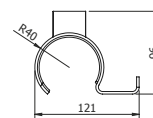

DIANA S100 Handtuchhaken
Metall, verchromt, 35 mm,
(DI606351500) 13,30 €

DIANA S100 Doppelhandtuchhaken
verchromt, mit 2 Haken,
(DI606355500) 37,70 €

DIANA S100 Halter Glätteisen /
Haartrockner
verchromt,
(DI606480500) 71,10 €