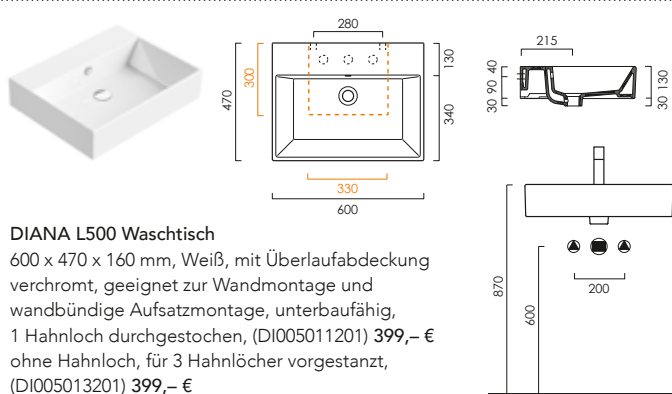

DIANA L500 Waschtisch

600 x 470 x 160 mm, Weiß, mit Überlaufabdeckung
verchromt, geeignet zur Wandmontage und
wandbündige Aufsatzmontage, unterbaufähig,
1 Hahnloch durchgestochen, (DI005011201) 399,- €
ohne Hahnloch, für 3 Hahnlöcher vorgestanzt,
(DI005013201) 399,- €