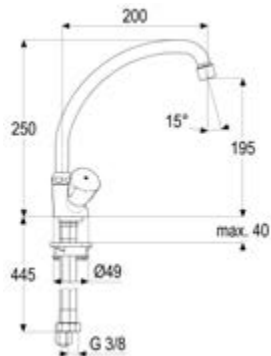

DIANA O100
Armaturen

DIANA O100 2-Griff Spültischarmatur,
Niederdruck
Schwenkauslauf 200 mm, G 3/8"
mit glattem Körper, verchromt,
(DI407714500) 165,- €