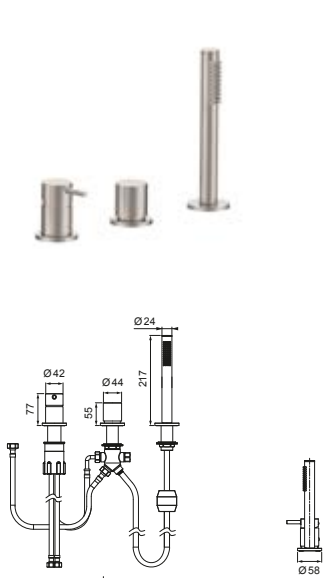

**DIANA L200-Steel Unterputz 2-Loch
Wand-Waschtisch-
Einhandmischer**
Feinbausatz, Montage des Auslaufs
wahlweise links / rechts / unten möglich,
Armaturenblende Ø 80 mm, Edelstahl-
finish, ohne Ablaufgarnitur,
160 mm, (DI407102730) 586,- €
210 mm, (DI407103730) 599,- €
240 mm, (DI407104730) 615,- €

DIANA L200-Steel 3-Loch Wannenfüll- und Brausemischer
für Fliesen- und Wannenrandmontage, Flexschlauch mit 1/2" IG zum Anschluss einer externen Wannenbefüllung, SoftEmotion-Keramikkartusche, Drehumsteller, ausziehbare Stabhandbrause, Nylon-Brauseschlauch, eigensicher gegen Rückfließen, Edelstahlfinish, (DI407430730) 1.079,- €