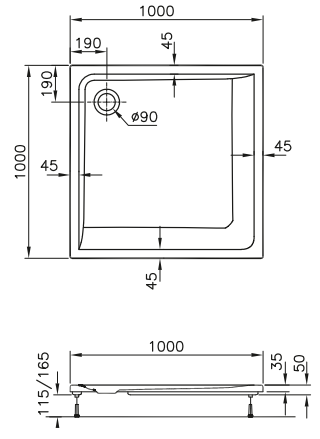

DIANA M100 Acryl-Brausewanne
superflach, Weiß, 1000 x 1000 mm,
Tiefe 35 mm, Ablaufloch 90 mm,
(DI225004001) 500,- €