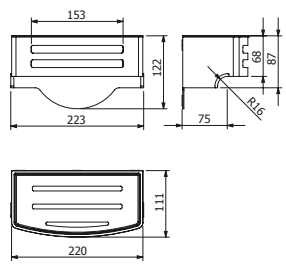

* DIANA C100 Stützklaппgriff Befestigungsset 5: für Beton Vollziegel Kalksand Vollstein (DI617295) 21,20 €
DIANA C100 Stützklaппgriff Befestigungsset 6: für Leichtbauwände mit Schichtholzplatten (DI617296) 16,- €
DIANA C100 Stützklaппgriff Befestigungsset 7: für Leichtbauwände mit int. Stahlplatten (DI617297) 17,80 €
DIANA C100 Stützklaппgriff Befestigungsset 8: für Porenbeton oder Lochsteine (DI617298) 91,- €