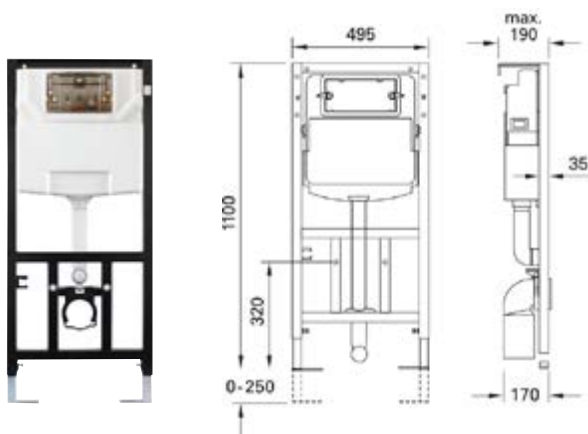

DIANA O100 WC-Leichtbau-Montageelement für WWC

Bauhöhe 110 cm mit UP-Spülkasten DIANA O100
für Betätigung von vorne, für 2-Mengen-Spülung,
(DI062000) 255,- €

Verwendungszwecke

- Für Trockenbau
- Zum Einbau in teil- oder raumhohe Vorwandinstallationen
- Zum Einbau in raumhohe Installationswände
- Für Wand-WCs mit Anschlussmaßen nach DIN EN 33:2011-11
- Für Wand-WCs mit Ausladung bis 62 cm geeignet
- Für 1-Mengen-, 2-Mengen- oder Spül-Stopp-Spülung
- Für Fußbodenaufbauten 0–20 cm

Eigenschaften

- Selbsttragender Rahmen pulverbeschichtet
- Fußstützen verzinkt, verstellbar 0–20 cm
- Füße drehbar, Tiefe passend zum Einbau in U-Profile UW 50 und UW 75
- Anschlussbogen in verschiedenen Tiefenpositionen werkzeuglos montierbar
- UP-Spülkasten mit Betätigung von vorne, schwitzwassergedämmt
- Montage- und Servicearbeiten am UP-Spülkasten werkzeuglos
- Wasseranschluss hinten oder oben Mitte
- Bauschutz für Serviceöffnung schützt vor Feuchtigkeit und Schmutz
- Bauschutz für Serviceöffnung ablängbar
- Geeignet für Duravit Sensowash
- Geeignet für die Betätigungsplatte der Serie DIANA O100

B/H/T 495/1100/170-190 mm

DIANA O100 T95 Betätigungsplatte

mit 2-Mengentechnik,
Weiß, (DI062091001) 44,- €
matt-chrom, (DI062091583) 62,- €

DIANA O100 T90 Betätigungsplatte

mit 2-Mengentechnik,
Weiß, (DI062090001) 44,- €
matt-chrom, (DI062090583) 62,- €

DIANA O100 F10 Urinalsteuerung 230V

Infrarotelektronik, Edelstahl, (DI062055) 559,- €