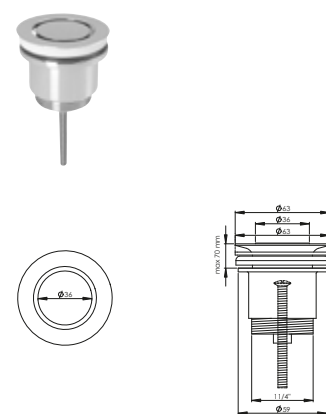

DIANA Design-Universalventil 1 1/4" x Ø 63 mm
für Becken ab Stärke 0.1 mm, Messing verchromt,
Stopfen herausnehmbar, Ø 36 mm, rund nicht
verschießbar, (DI481028500) 61,- €