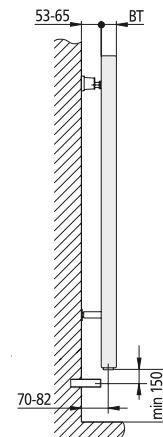

Seitenansicht