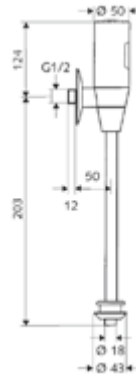

DIANA O100
Selbstschluss-Standventil
für Kaltwasser, manuelle
Auslösung, Durchfluss 5 l/min,
Selbstschluss, voreingestellte
Laufzeit ca. 7 s, Hochdruck,
verchromt,
(DI445032500) 155,- €

DIANA O100
Urinal-Druckspüler
1/2" Spülarmatur, mit Messing-
Drucktaste, Spülmenge einstellbar
1 - 6 l, Spülarmatur konform
DIN EN 12541, mit integriertem
Serviceabsperventil, verchromt
Ganzmetallausführung,
DN 15, (DI041002500) 210,- €