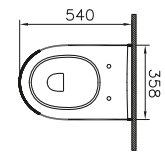

DIANA S100 Tiefspül-Wand-WC
spülrandlos für 3 - 6 l Spülvolumen,
Ausladung 540 mm,
(DI001512...) 308,- €