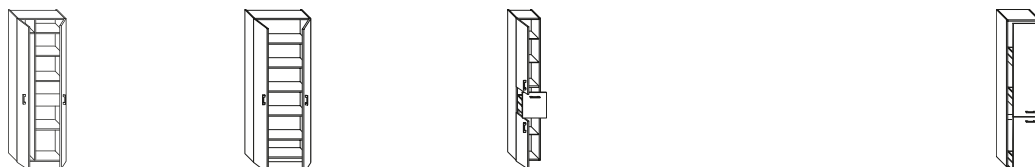

Hochschränke

Ausstattung	2 Türen 2 feste Böden 2 Einlegeböden 2 Innenschubladen 1 Kleiderstange mit 2 Haken	2 Türen 4 Einlegeböden 1 fester Boden	2 Türen 2 feste Böden 3 Glaseinlegeböden 1 Auszug 1 Doppelsteckdose (optional)
Höhe mm	1760	1760	1760
Tiefe mm	350	320	320
Breite mm	600, 800	600, 800	300, 350, 450

Apothekerschränk

Ausstattung	1 Doppelauszug oben 1 Auszug unten 1 Doppelsteckdose 1 Föhnhalter, Metall, graphit
Höhe mm	1760
Tiefe mm	320, 360, 410
Breite mm	300, 350, 450