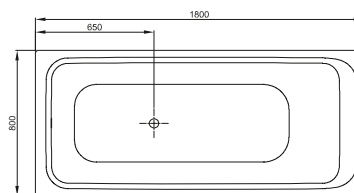

mit Überlauf am Fußende
1800 x 800 mm