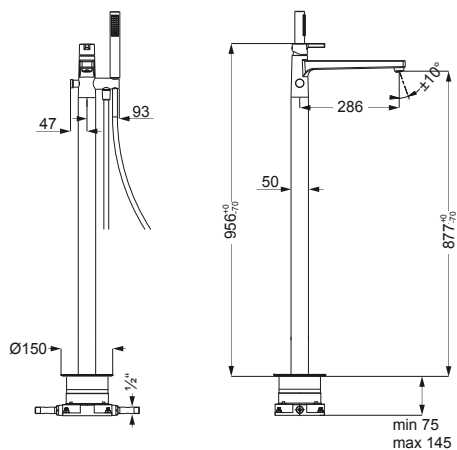

DIANA L100 Wannen-Standarmatur

bodenstehend, Feinbauset zum Aufsatz auf DIANA L100 Einbaubox DI406460, Brauseanschluss 1/2", SoftEmotion-Keramikkartusche, Automatik-Zugumsteller, Duschgarnitur mit Stabhandbrause, eigensicher gegen Rückfließen, Brauseschlauch 1/2" x 1,50m x 1/2" Drehkonus, Ausladung 286 mm, nachträgliche Ausrichtung +/- 18° möglich, verchromt, (DI406460500) 1.869,- €