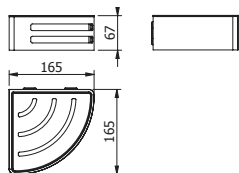

DIANA M100 Designkorb
Eckmodell, Einsatz
herausnehmbar,
mit Einsatz weiß,
(DI605500501) 80,60 €
mit Einsatz Schwarz,
(DI605500547) 80,60 €