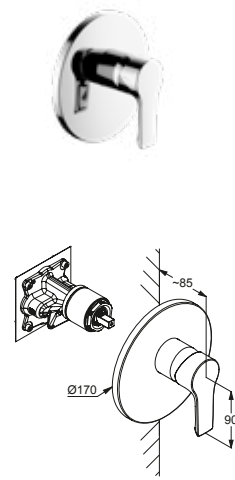

DIANA S100 Unterputz-Brausemischer
Feinbau-Set ohne Unterputz-Rohbau-Set, für Unterputzkörper DIANA Flexx.Boxx2, Feinbau-Set mit Funktionseinheit, vertikale Wandmontage, geschlossener Hebel, Keramik-Kartusche mit Heißwasserbegrenzung, Durchflussmenge bei 3 bar 25 l/min, verchromt, (DI403501500) 248,- €