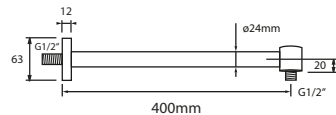

DIANA L200-Black Wandarm

rund, Schwarz matt, Ausladung 400 mm, (DI457686530) 123,- €