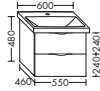

DI006410...