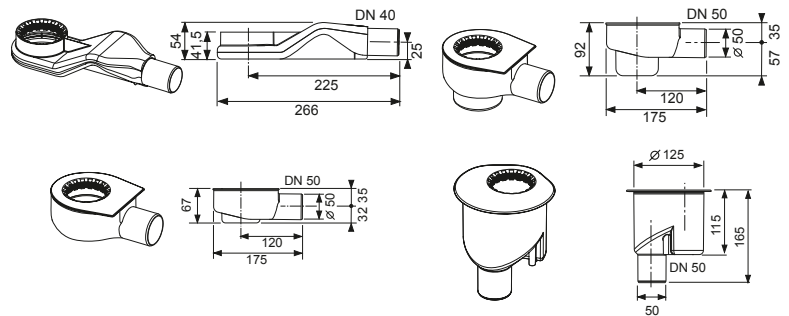

DIANA M100 Ablaufkörper

	DI-Nummer, Preis
Ablauf superflach DN 40, Auslauf seitlich, Ablaufleistung 0,5 l/s	(DI249000902) 65,- €
Ablauf flach DN 50 Auslauf seitlich, Ablaufleistung 0,7 l/s	(DI249000900) 59,- €
Ablauf norm DN 50 Auslauf seitlich, Ablaufleistung 0,8 l/s	(DI249000901) 59,- €
Ablauf senkrecht DN 50 Auslauf senkrecht, Ablaufleistung 1,3 l/s	(DI249000905) 73,- €

Designabdeckungen

Für die DIANA M100 Duschrinne sind Designabdeckungen in Längen von 700 bis 1200 mm in verschiedenen Ausführungen in Edelstahl oder für Fliesenböden erhältlich. Die Edelstahlroste gibt es in unterschiedlichen Designs, glänzend poliert, matt gebürstet oder schwarz beschichtet.