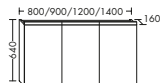

Typ-Nr.	SPHM080	SPHM090	SPHM120	SPHM140
Höhe mm	640	640	640	640
Tiefe mm	160	160	160	160
Breite mm	800	900	1200	1400
Watt o/u	7,4	8,4	11,3	13,2
DIANA Art.-Nr.	DI08501019...	DI08501020...	DI08501021...	DI08501022...
Preis	1.714,- €	1.788,- €	1.969,- €	2.103,- €

Ganzkörperspiegel

- 1 Spiegeltür beidseitig verspiegelt mit Tip-On-Technik
- 4 Glaseinlegeböden
- 1 fester Boden