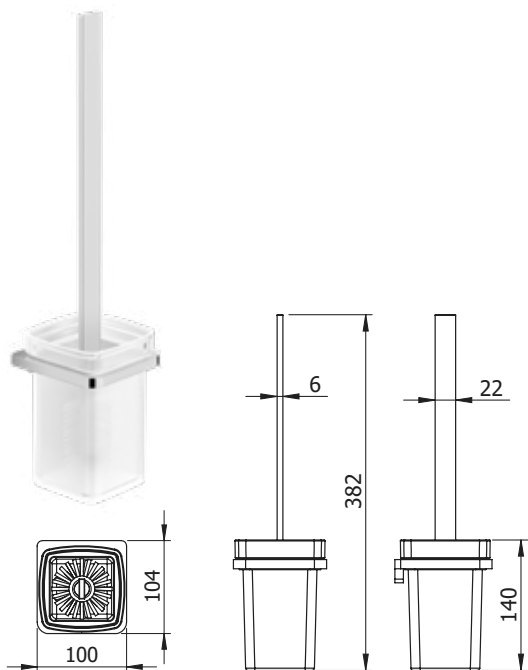

DIANA L100 Wannengriff
verchromt, 295 mm,
(DI600425500) 122,- €

DIANA L100 Wand-Bürstengarnitur
Glasbehälter matt, mit Chrombürste,
(DI600660500) 153,- €

Ersatzbürste komplett, (DI605965) 35,90 €
Ersatzbürstenkopf, (DI605966) 12,80 €
Ersatzbürstenglas, (DI605967) 42,70 €