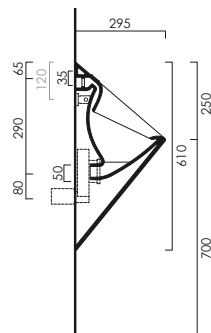

DIANA L500 Urinaldeckel softclose

Weiß, (DI005196001) 164,- €