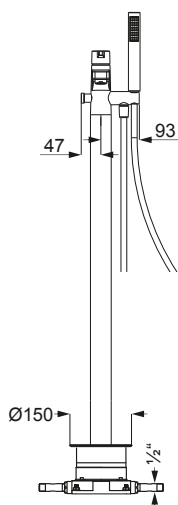

DIANA L100-Black Wannen-Standarmatur

bodenstehend, Feinbauset zum Aufsatz auf Diana L100 Unterputz Einbaubox DI406460, Brauseanschluss 1/2", SoftEmotion-Keramikkartusche, Automatik-Zugumsteller, Duschgarnitur mit Stabhandbrause, eigensicher gegen Rückfließen, Brauseschlauch 1/2" x 1,50m x 1/2" Drehkonus, Ausladung 286 mm, nachträgliche Ausrichtung +/- 18° möglich
Schwarz matt, (DI406460530) 2.616,- €