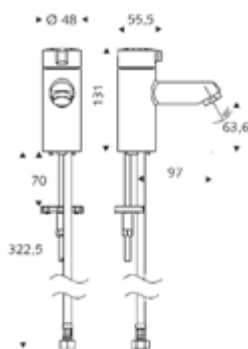

DIANA O100
Kaltwasser-Standventil
Durchfluss 5 l/min
druckunabhängig,
Kaltwasser, Hochdruck,
verchromt
Ganzmetallausführung,
(DI445030500) 197,- €

DIANA O100
Urinal-Druckspüler
1/2" Spülarmatur, mit Messing-
Drucktaste, Spülmenge einstellbar
1 - 6 l, Spülarmatur konform
DIN EN 12541, mit integriertem
Serviceabsperventil, verchromt
Ganzmetallausführung,
DN 15, (DI041002500) 210,- €