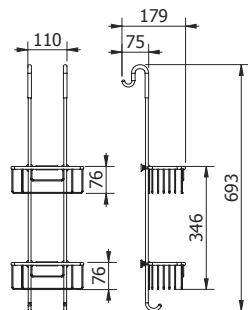

DIANA S100 Wischer
verchromt, (DI606580500) 52,10 €
DIANA S100 Ersatzwischerlippe
(DI606581) 12,10 €