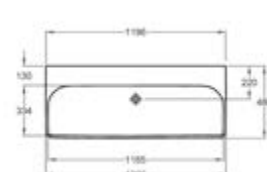

DIANA M100 E Waschtisch eckig
1200 x 480 mm, mit 1 Ab- und Überlaufloch,
(DI002075...) 809,- €