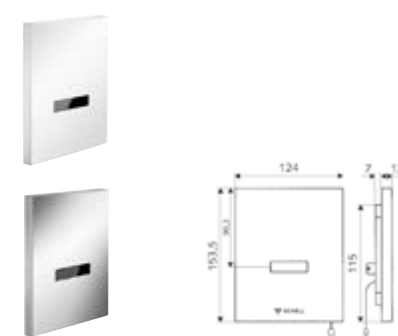

DIANA O300 Urinal Infrarot-Sensorsteuerung

berührungslose Spüleinrichtung, mit Infrarot-Sensor,
Feinbauset zu Urinal-Wandeinbau-Spülarmatur,
Lieferbare Farben,
alpinweiß (DI042021502) 805,- €
Chrom (DI042021500) 848,- €
Batteriebetrieb,
alpinweiß (DI042020502) 743,- €
Chrom (DI042020500) 785,- €