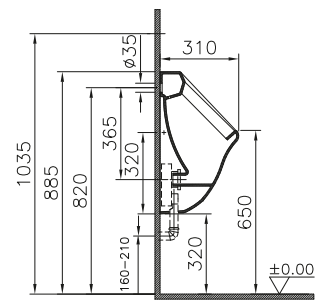

DIANA S100 Urinal
Abgang verdeckt, mit fixer Abflusshöhe von 375 mm für Zulauf von hinten, (DI001801001) 215,- €

DIANA S100 Urinal
Abgang nach unten variabel, Siphonunterkante ab Boden variabel von 160–210 mm für Zulauf von hinten, (DI001801001) 215,- €