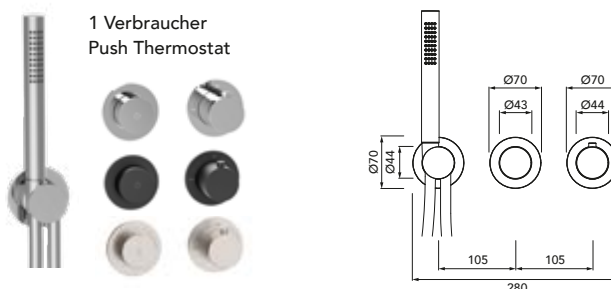

DIANA L200 Sichtteil
für Dusche, 1 Verbraucher, Push Thermostat,
chrom, (DI437511500) 581,- €