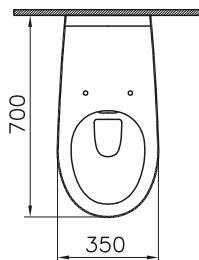

DIANA C100 Tiefspül-Wand-WC
lange Ausladung 700 mm, mit Spülrand,
(DI003551...) 531,- €