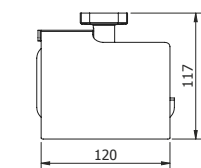

DIANA M100 Papierhalter
verchromt, mit Deckel,
(DI605602500) 106,- €