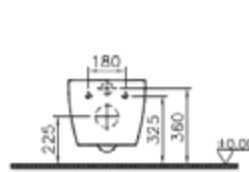

DIANA L300-Black Tiefspül-Wand-WC

spülrandlos, 540 mm Ausladung, Schwarz matt clean, (DI006780042) 799,- €

NEU

DIANA L300-White Tiefspül-Wand-WC Kompakt

spülrandlos, 495 mm Ausladung, Weiß matt clean, (DI006783043) 713,- €

DIANA L300-Black Tiefspül-Wand-WC Kompakt

spülrandlos, 495 mm Ausladung, Schwarz matt clean, (DI006783042) 885,- €