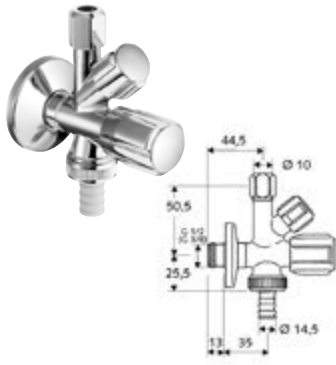

DIANA

Eck-, Ablauf-, Geräteventile und Siphons

DIANA Kombi-Eckventil 1/2" ohne ASAG
mit Rückflussverhinderer und Schlauchverschraubung, Prüfzeichen PA-IX 2850/IA, Dimension DN 15 G 1/2 AG, verchromt, (DI407900500) 56,- €