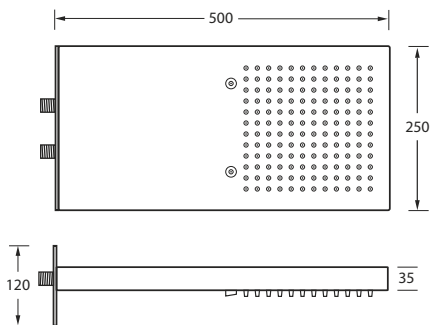

DIANA L400 Regenboard

250 x 500 mm, mit Regen und Spraydüsen
Gewicht 7,8 kg - massive Ausführung
aus Edelstahl, kein Unterputzkörper
notwendig: Anschluss 2x 1/2 Zoll Durchflussmenge
Regenfeld 17 l/Min, Sprayfunktion 5 l/Min,
(DI456305500) 1.225,- €