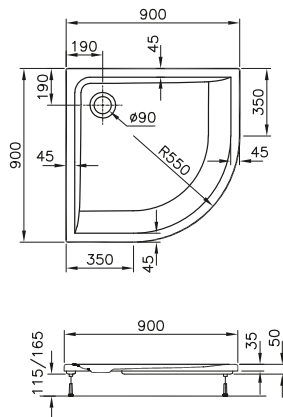

DIANA M100 Acryl-Viertelkreis-Brausewanne
superflach, Weiß, 900 x 900 mm,
Tiefe 35 mm, Ablaufloch 90 mm,
(DI225053001) 482,- €