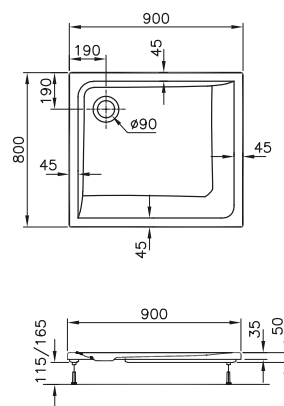

DIANA M100 Acryl-Rechteck-Brausewanne
superflach, Weiß, 900 x 800 mm,
Tiefe 35 mm, Ablaufloch 90 mm,
(DI225013001) 455,- €