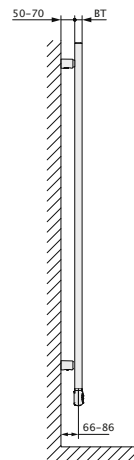

Seitenansicht

Artikel Nr.	Preis	Bauhöhe (BH) S300 elektrisch	Baulänge (BL) S300 elektrisch	Bohrmaß (H) S300 elektrisch	Gewicht S300 elektrisch	Elektrische Leistung S300 elektrisch	Bautiefe (BT) S300 elektrisch	Bohrmaß (L) S300 elektrisch
		mm	mm	mm	kg	Watt	mm	mm
DI906415502	690,- €	1502	440	1414	15,8	600	32	240
DI906515502	703,- €	1502	490	1414	16,9	600	32	290
DI906615502	744,- €	1502	590	1414	19,1	800	32	390
DI906418502	757,- €	1789	440	1701	19,1	800	32	240
DI906518502	774,- €	1789	490	1701	20,5	800	32	290
DI906618502	806,- €	1789	590	1701	23,1	800	32	390