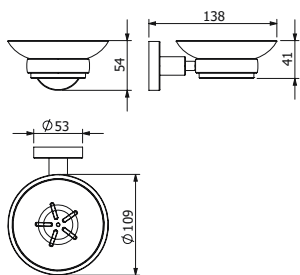

DIANA O100 Seifenhalter verchromt, (DI601002500) 27,70 €
passende Kristallseifenschale matt, (DI601062) 23,70 €