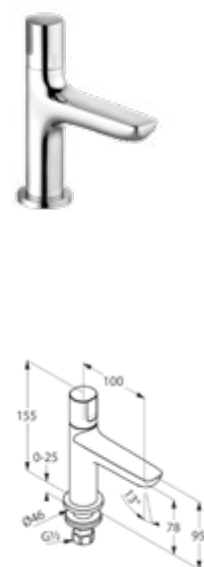

DIANA M100 Standventil
Auslaufhöhe 78 mm, Ausladung 100 mm, Einlochmontage, Keramik-Oberteil 90°, Cache Eco S-Pointer Strahlregler M18,5, Durchflußmenge 7,6 l/min bei 3 bar, mit Schaftbefestigung G 1/2, verchromt, (DI405092500) 121,- €