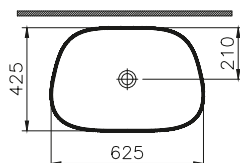

DIANA L300 Aufsatzschale freistehend, travers

625 x 425 x 145 mm, ohne Hahnloch, ohne Überlaufloch, inklusive Ablaufventil starr mit Keramik-Ablaufstopfen
Weiß-clean, (DI006735201) 643,- €

DIANA L300 Aufsatzschale freistehend, asymmetrisch

560 x 440 x 145 mm, ohne Hahnloch, ohne Überlaufloch, inklusive Ablaufventil starr mit Keramik-Ablaufstopfen
Weiß-clean, (DI006737201) 643,- €

DIANA L300-White Tiefspül-Wand-WC

spülrandlos, 540 mm Ausladung, Weiß matt clean, (DI006780043) 628,- €

DIANA L300-Black Tiefspül-Wand-WC

spülrandlos, 540 mm Ausladung, Schwarz matt clean, (DI006780042) 799,- €

NEU

DIANA L300-White Tiefspül-Wand-WC Kompakt

spülrandlos, 495 mm Ausladung, Weiß matt clean, (DI006783043) 713,- €

DIANA L300-Black Tiefspül-Wand-WC Kompakt

spülrandlos, 495 mm Ausladung, Schwarz matt clean, (DI006783042) 885,- €