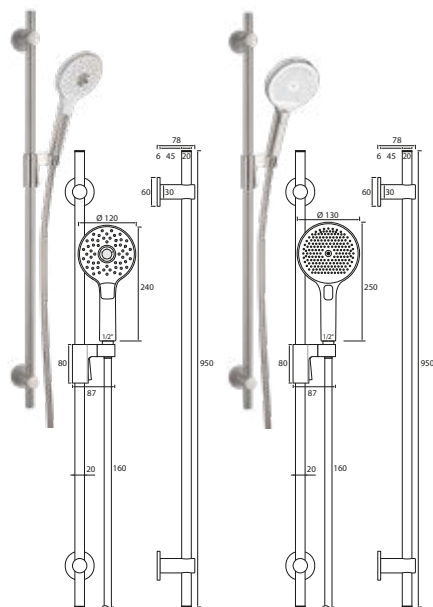

DIANA L200-Steel-Neu Eco Handbrause 3S
Brause Ø 120 mm, 3-strahlig mit Boosterfläche, Antikalkausstattung, Anschluss 1/2", Edelstahlfinish, (DI454103730) 155,- €

DIANA L200-Steel-Neu Eco Handbrause 4S
Brause Ø 120 mm, 4-strahlig mit Feinregendüsen, Antikalkausstattung, Anschluss 1/2", Edelstahlfinish, (DI454104730) 171,- €

DIANA L200-Steel-Neu Eco Brauseset 3S
950 mm, mit Boosterfläche Handbrause 3 stlg. rund, inkl. Bohrlochabdichtung, Edelstahlfinish, (DI454130730) 199,- €

DIANA L200-Steel-Neu Eco Brauseset 4S
950 mm, mit XL Softrain Plus1 Handbrause 4stlg., rund, inkl. Bohrlochabdichtung, Edelstahlfinish, (DI454131730) 214,- €