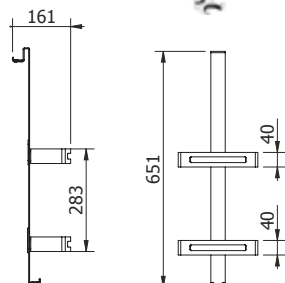

DIANA L100
Accessoires

DIANA L100 Wannengriff
verchromt, 295 mm,
(DI600425500) 122,- €

Ersatzbürste komplett, (DI605965) 35,90 €
Ersatzbürstenkopf, (DI605966) 12,80 €
Ersatzbürstenglas, (DI605967) 42,70 €

DIANA L100 Duschablage gerade weiß
aus Mineralwerkstoff Solid-Surface
mit Wischer silber eloxiert,
(DI600511500) 106,- €