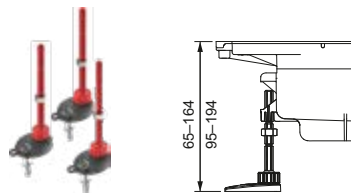

Haarsieb für DIANA L100 Duschprofil

Haarsieb aus Edelstahl zum Einlegen. Mit „Push-Funktion“ zur einfachen Entnahme per Hand. Für ein Duschprofil wird ein Set bestehend aus zwei Haarsieben benötigt. (DI24900186) 48,60 €