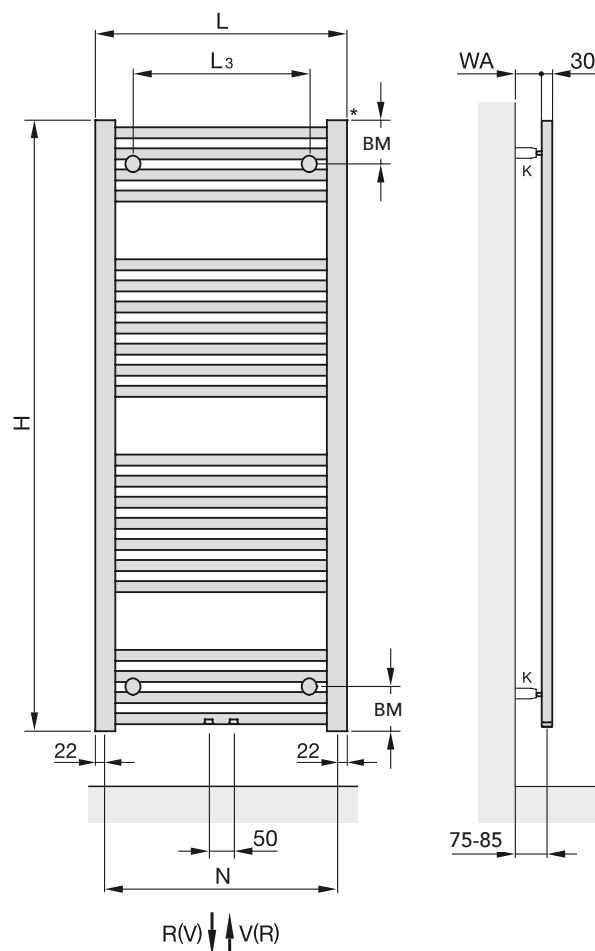

Farbe

Weiß Ral 9016

Maße

Höhe von 775 bis 1856 mm

Breite von 450 bis 750 mm

Leistungsstark

Mit bis zu 1125 Watt.*

DIANA O100 Badheizkörper
Weiß RAL 9016, 1856 x 500 mm