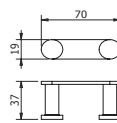

DIANA S100 Doppelhandtuchhaken
verchromt, mit 2 Haken,
(DI606355500) 37,70 €