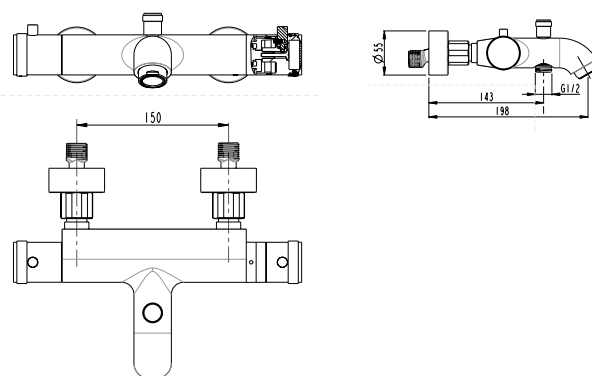

DIANA O200
Aufputz Wannfüll- und Brausethermostat
mit automatischer Umstellung, ohne Brausegarnitur,
verchromt, (DI431420500) 384,- €