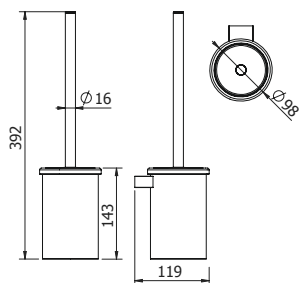

DIANA S100 Wand-Bürstengarnitur
mit Metallkorpus verchromt,
Glaseinsatz, Chrombürste,
flexibler Deckel,
(DI606652500) 118,- €
Ersatzbürste mit Deckel,
(DI606960) 24,20 €
Ersatzbürstenkopf, (DI606961) 10,30 €
Ersatzbürstenglas, (DI606962) 29,70 €