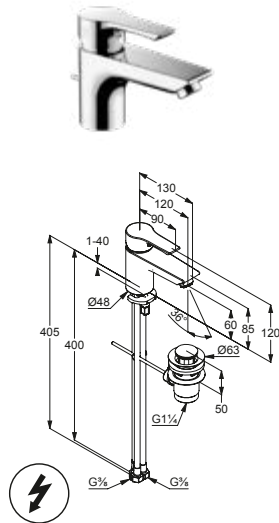

DIANA S100 Waschtischmischer
Auslaufhöhe 65 mm, 1-Loch Montage, geschlossener Hebel, Keramik-Kartusche mit Heißwasserbegrenzung, Strahlregler M24, Durchflussmenge bei 3 bar 5,0 l/min, Schnell-Montagesystem, verchromt, ohne Ablaufgarnitur, (DI403001500) 150,- € mit versenkbarer Kette, (DI403011500) 166,- €