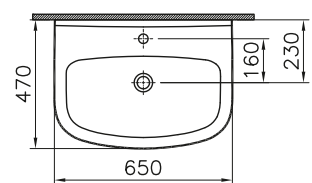

Keramik und Kompakt-Keramik

DIANA S100 E Waschtisch eckig

600 x 470 mm, (DI001152...) 156,- €

650 x 480 mm, (DI001154...) 179,- €

Abstand der Eckventile darf bei Montage der Halbsäule maximal 80 mm betragen.