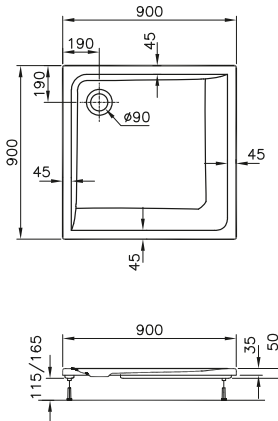

DIANA M100 Acryl-Brausewanne
superflach, Weiß, 900 x 900 mm,
Tiefe 35 mm, Ablaufloch 90 mm,
(DI225003001) 441,- €