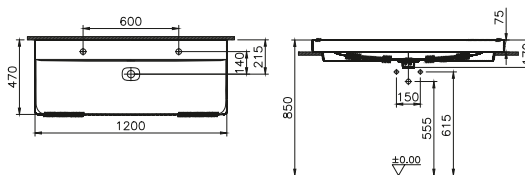

DIANA L100-Neu Aufsatz-Waschtisch

mit Hahnloch und Überlauf inkl. Ablaufgarnitur,

geschliffen, Weiß-clean,

500 x 470 x 170 mm, (DI004110201) 271,- €

600 x 470 x 170 mm, (DI004112201) 315,- €

800 x 470 x 170 mm, (DI004114201) 424,- €

1000 x 470 x 170 mm, (DI004116201) 509,- €

mit 2 Hahnöcher,

1200 x 470 x 170 mm, (DI004118201) 866,- €