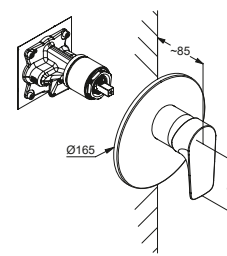

DIANA S200 Unterputz Brausemischer
Feinbauset mit Funktionseinheit, Keramik-Kartusche mit Heißwasserbegrenzung, Durchflussmenge 25 l/min bei 3 bar, verchromt, für Flexx.Boxx2*, (DI401540500) 256,- €