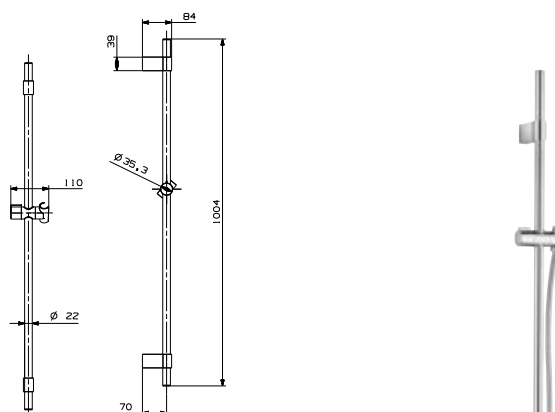

DIANA M100

Brausen und Brausesets

DIANA M100 Wandstange
aus Metall, mit Gleiter horizontal
und vertikal verstellbar, ohne Schlauch,
600 mm (DI455210500) 128,- €
900 mm (DI455211500) 147,- €

DIANA M100 Brausestange 1000 mm
aus Metall, Rohr oben und/oder unten individuell
kürzbar, mit verstellbaren Wandhalterungen,
mit Gleiter und Brauseschlauch,
1/2" x 1/2" x 1600 mm (DI455254500) 154,- €