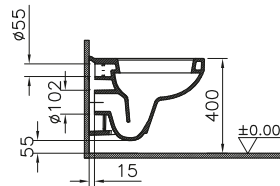

NEU

*Ein zusätzliches Ablaufrohr ist je nach
Wandstärke erforderlich