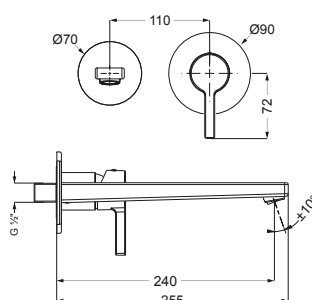

DIANA L100-Black Unterputz 2-Loch Wand-Waschtischmischer XL

Ausladung 240 mm, Feinbaset zum Aufsatz auf Wand-Waschtisch Universal Einbaukörper, Montage des Auslaufs wahlweise links / rechts / unten möglich, SoftEmotion-Keramikkartusche, Armaturenblende Ø 90 mm, Auslaufblende Ø 70 mm, gerader Auslauf Ausladung 240 mm, für Unterputz-Einbaukörper DI406100, Schwarz matt, (DI406104530) 551,- €