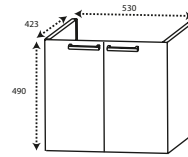

Serie B

DIANA O100 WT-Unterschrank für REN Nr 1 Plan
mit 2 Türen, H 490, T 423 mm,

B 530 mm, (DI0880067...) 219,- €
B 580 mm, (DI0880068...) 497,- €