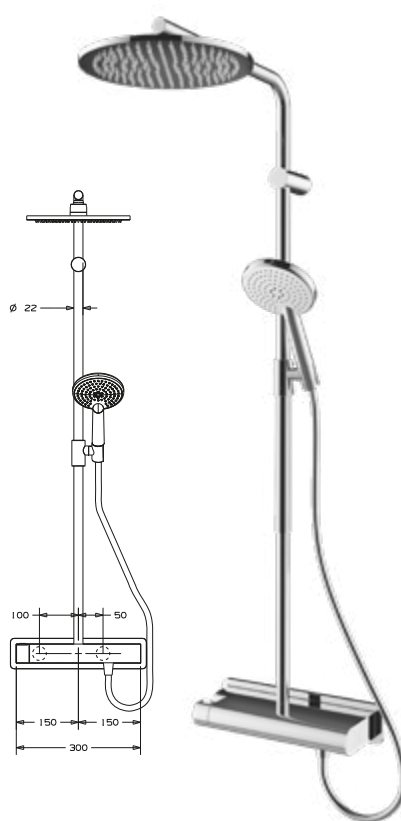

DIANA L100 Duschesystem mit Thermostat
runde Kopfbrause Air-Technik 250 mm, Handbrause Air-Technik 120 mm 3S (Strahlarten: Rain, Massage, Rain und Massage) mit Brauseschlauch 1/2"x1600 mm drehbar, Rohr 22 mm, kürzbar, mit Metallschieber und Metallwandhalterung mit Thermostat, verchromt, (DI457805500) 1.280,- €