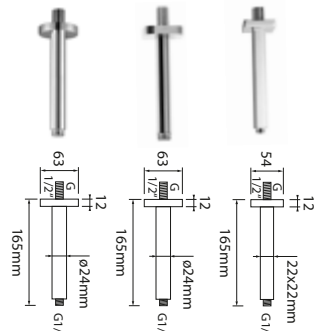

DIANA L200 Deckenarme
mit massiver Rosette,
Messing verchromt, 165 mm,
rund, (DI456187500) 56,- €
NEU softedge, (DI456161500) 76,80 €
eckig, inkl. Quick-Steckmontage-Technik,
(DI456188500) 94,- €