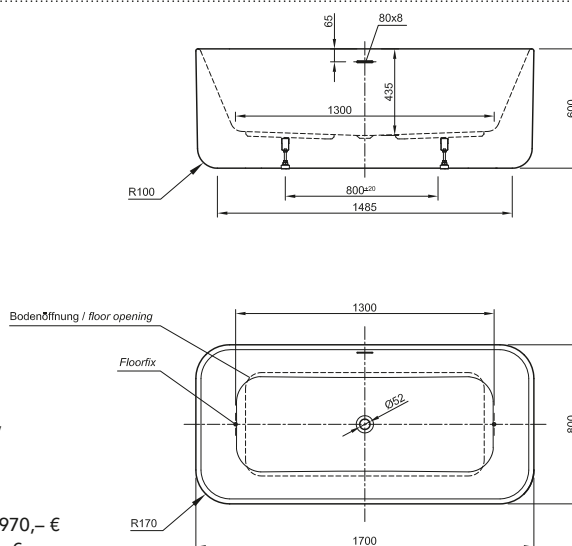

DIANA L100 Acrylwanne Elliptisch XS, freistehend

1700 x 850 x 600 mm, Nutzinhalt ca. 175 Liter, für Drehrosette,

Weiß, (DI2060062001) 2.216,- €

Weiß matt, (DI2060062043) 2.660,- €

Schwarz matt, (DI2060062042) 3.327,- €

Weiß innen/Schwarz matt außen, (DI2060062064) 2.881,- €

Weiß matt innen/Schwarz matt außen, (DI2060062065) 2.881,- €