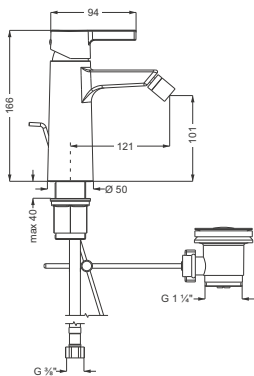

DIANA L100 Bidet-Einhandmischer
mit Ablaufgarnitur, SoftEmotion-Keramikkartusche, Auslaufhöhe 101 mm, Ausladung 121 mm, verchromt, (DI406210500) 321,- €