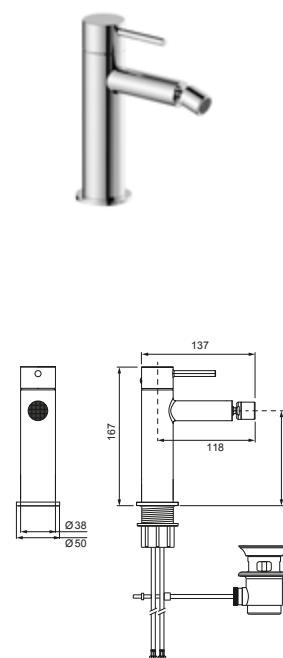

DIANA L200 Unterputz 2-Loch Wand-Waschtischmischer
Feinbausatz, Montage des Auslaufs wahlweise links / rechts / unten möglich, Armaturenblende Ø 80 mm, verchromt, ohne Ablaufgarnitur, 160 mm, (DI407102500) 391,- €
210 mm, (DI407103500) 400,- €
240 mm, (DI407104500) 410,- €

DIANA L200 Bidet-Einhandmischer
Auslaufhöhe 114 mm, Ausladung 118 mm, verchromt, mit Ablaufgarnitur, (DI407200500) 367,- €