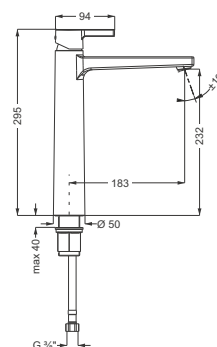

DIANA L100-Black Waschtischmischer XL-Size

mit erhöhtem Schaft für freistehende Waschschaalen, Auslaufhöhe 232 mm, SoftEmotion-Keramikkartusche, Ausladung 183 mm, ohne Ablaufgarnitur, Schwarz matt, (DI406030530) 611,- €