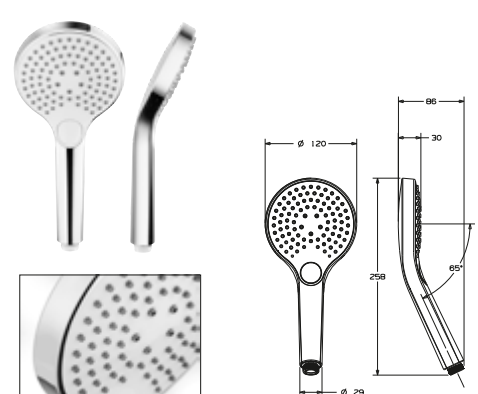

DIANA M100 Eco Handbrause 120 mm 3S mit Feinregen
Feinregen-Weichstrahl-Gemischter Strahl, mit Drückknopf, 1/2", Kalk Easy-Clean, (DI455104500) 85,60 €