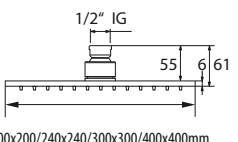

DIANA L200 Kopfbrausen

softedge, extraflach, Ausführung in 6 mm Aufbauhöhe, Brauseregen mit breitem Strahlbild, Kugelgelenk mit +/- 20° Drehwinkel, graue Noppen mit Anti-Kalk-Ausrüstung, ohne Brausearm, umlaufender Edelstahlkern, chrom,
200 x 200 mm, (DI456152500) 263,- €
240 x 240 mm, (DI456153500) 340,- €
300 x 300 mm, (DI456154500) 462,- €
400 x 400 mm, (DI456156500) 699,- €