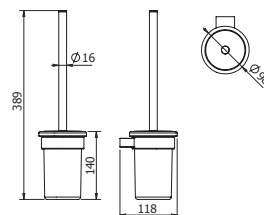

DIANA S100 Wand-Bürstengarnitur
Halter verchromt, mit Glasbehälter
matt, Chrombürste, flexibler Deckel,
(DI606651500) 94,40 €
Ersatzbürste mit Deckel (DI606960) 24,20 €
Ersatzbürstenkopf (DI606961) 10,30 €
Ersatzbürstenglas (DI606962) 29,70 €

Accessories, Kosmetik-
und LED-Leuchtspiegel