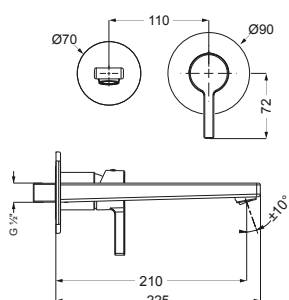

DIANA L100-Black Unterputz 2-Loch Wand-Waschtischmischer

Ausladung 210 mm, Feinbaset zum Aufsatz auf Wand-Waschtisch Universal Einbaukörper, Montage des Auslaufs wahlweise links / rechts / unten möglich, SoftEmotion-Keramikkartusche, Armaturenblende Ø 90 mm, Auslaufblende Ø 70 mm, gerader Auslauf Ausladung 210 mm, für Unterputz-Einbaukörper DI406100 Schwarz matt, (DI406103530) 538,- €