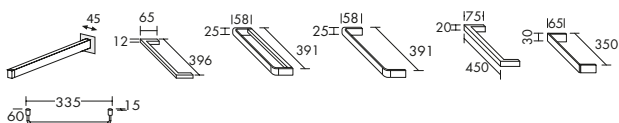

Ausstattung	1 Auszug inkl. Metallkonsolen	1 Tür 1 Glaseinlegeboden	1 Wäschekorb	1 Schublade 1 Tür 1 Glaseinlegeboden	4 Schubladen	2 Schubladen 1 Auszug	2 Auszüge	Regal 1 Glaseinlegeboden
Höhe mm	480	601	601	601	601	601	601	601
Tiefe mm	480	320, 250	320	320	320	320	320	230, 300
Breite mm	350, 450, 600, 900	300, 350, 450	300, 350, 450	300, 350, 450	300, 350, 450	300, 350, 450	300, 350, 450, 600, 900	450

Unterschranke

Sideboard

Wandablagen zur freien Befestigung an der Wand

Ausstattung	3 Schubladen	1 Schublade 1 Auszug	1 Schublade 1 Metallkonsole	1 Schublade inkl. Griff 1 Abdeckplatte inkl. Metallkonsole	Wandablage dekorgleich mit Korpus ABS-Dickkante Befestigung unsichtbar max. Belastung: 7 kg
Höhe mm	480	480	240	180	25
Tiefe mm	480	480	480	525	150
Breite mm	350, 450, 600, 900	350, 450, 600, 900	350, 450, 600, 900	800, 1000, 1200	300, 350, 450, 600, 900, 1200, 2000

Hängeschränke

Ausstattung	1 Tür 1 Glaseinlegeboden	1 Tür 1 Glaseinlegeboden	1 Tür 2 Glaseinlegeböden 2 Winkelablagen	Regal 2 Glaseinlegeböden	2 Türen 2 Einlegeböden 2 Winkelablagen	1 Tür 2 Winkelablagen 3 Glaseinlegeböden	2 Türen 2 Winkelablagen 3 Glaseinlegeböden, ab Breite 601mm: 3 Melaminböden
Höhe mm	320	640	800	800	800	1000	1000
Tiefe mm	320, 250, 170	320, 250, 170	320, 250, 170	150, 230, 300	170, 250, 320	320, 250, 170	320, 250, 170
Breite mm	300, 350	300, 350, 450	300, 350, 450	450	600, 700	300, 350, 450	600, 700

Handtuchhalter

Zur freien Montage an der Wand

Zur Montage am Waschtischunterschrank und zur freien Montage an der Wand,