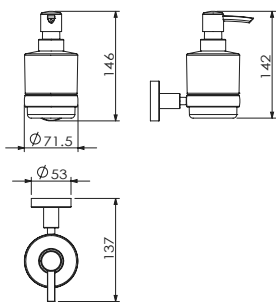

DIANA O100

Accessoires

DIANA O100 Seifenspender mit Kristallglasbehälter matt, (DI601212500) 65,40 €
Ersatzseifenspenderglas matt, (DI601214) 35,50 €
Ersatzseifenspenderpumpe, verchromt (DI601215) 20,30 €