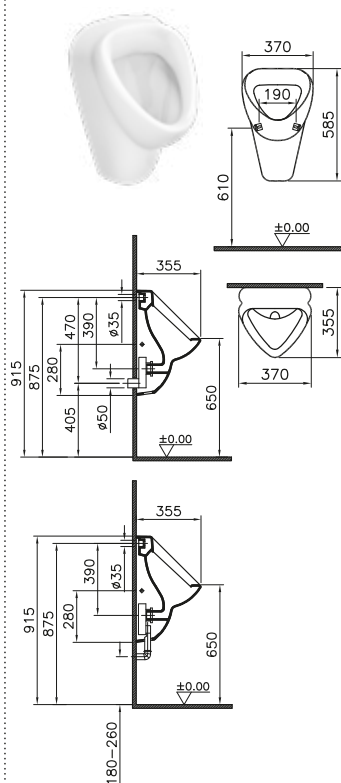

DIANA O100 Urinal**
Zulauf von hinten, mit Spülrand,
Abgang universal,
(DI000801001) 219,- €