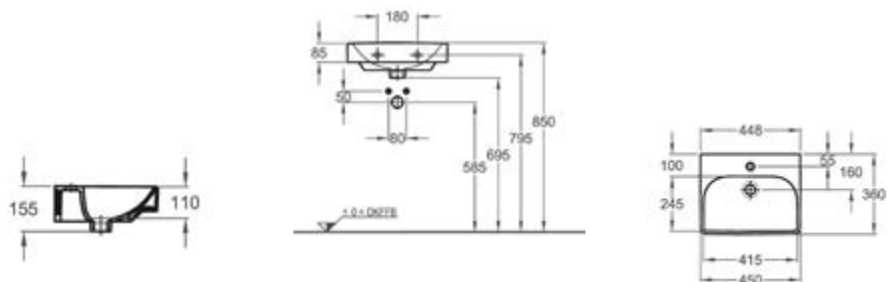

DIANA M100 Waschtisch rund
Weiß, 600 x 480 mm, optional mit passender Halbsäule

DIANA M100

Keramik

DIANA M100 Waschtisch rund
 600 x 480 mm, (DI002012...) 161,- €
 650 x 480 mm, (DI002013...) 185,- €
 700 x 480 mm, (DI002014...) 256,- €

DIANA M100 E Waschtisch eckig
 geometrisch,
 600 x 480 mm, (DI002052...) 204,- €
 750 x 480 mm, (DI002055...) 273,- €
 900 x 480 mm, (DI002057...) 499,- €

DIANA M100 E Handwaschbecken eckig
 geometrisch, 450 x 360 mm,
 (DI002314...) 135,- €