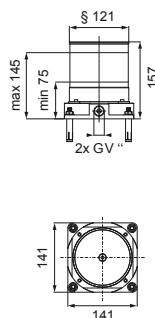

DIANA L100 Einbaubox
für Wannen-Standarmaturen, Rohbauset, Spül- und Abdrückvorrichtung, Anschlussmaße 1/2", schallentkoppelte Montage, nachträgliche Ausrichtung der Endmontagesets um +/- 18° möglich (DI406460) 303,- €