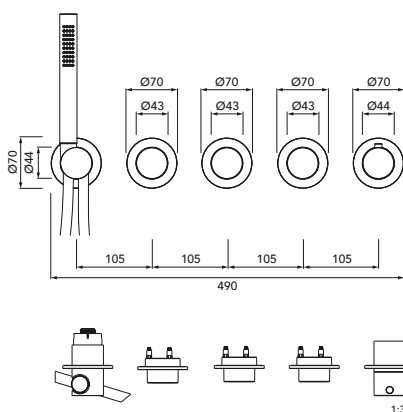

DIANA L200-Steel Sichtteil
für Wanne und Dusche, 2 und 3 Verbraucher,
Push Thermostat, Edelstahlfinish, (DI437512730) 985,- €