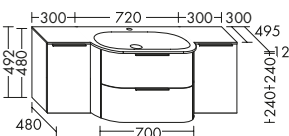

Mineralguss-Waschtisch Muldentiefe 120 mm, Beckenmaß 600 x 323 mm		Höhe mm	492	
	SHDM...	Tiefe mm	495	
	...102 L	Breite mm	1020	DI0841831... 1.708,- €
Waschtischunterschrank 1 Schublade oben mit Siphonausschnitt und 2 Aufbewahrungsboxen 1 Auszug unten inkl. Raumparsiphon Unterschrank 2 offene Fächer