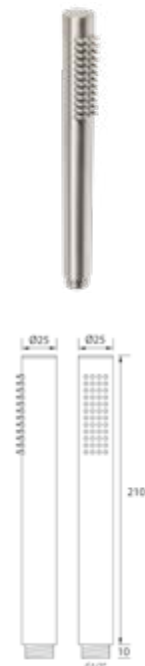

DIANA L200-Black-Neu Eco Wannenset
rund mit Feinregen Handbrause 1 stlg. rund, Schwarz matt, (DI454141530) 193,- €

DIANA L200-Steel-Neu Stabhandbrause
rund, Stabhandbrause aus Metall, Brause Ø 25 mm, 1-strahlig, Antikalkausstattung, Edelstahlfinish, (DI454100730) 99,30 €