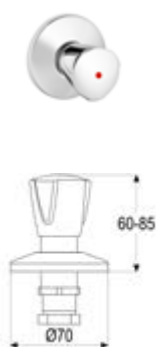

DIANA O100 Sichtbare Teile für alle Unterputzventile warm, verchromt, (DI407564500) 34,60 €

DIANA O100 Verlängerung 40 mm für alle Unterputzventile, (DI407793) 23,- €