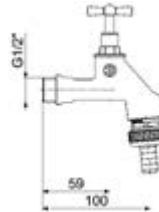

DIANA O100 Auslaufventil
Oberteil mit Knebelgriff,
DVGW zugelassen, mit Belüfter,
ohne Rückflussverhinderer,
mit Schlauchverschraubung
1/2" mattchrom,
(DI407987515) 45,- €
1/2" verchromt,
(DI407987500) 53,- €