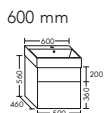

Waschtischunterschänke zu Fremdkeramik

Passend zu

Breite WT 450 mm
Alle WTU:
Beidseitiger
Front-
überstand
15 mm