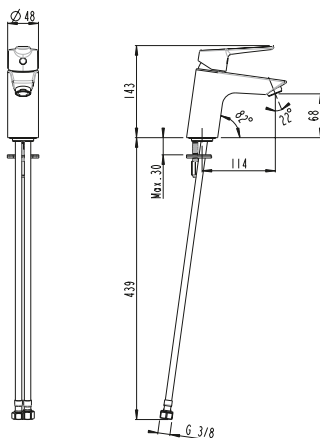

DIANA O200
Waschtischmischer
ohne Ablaufgarnitur, Auslaufhöhe 68 mm, verchromt,
(DI400023500) 116,- €