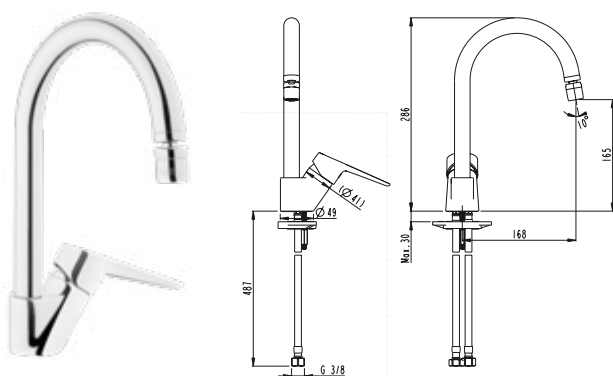

DIANA Küchenarmaturen

DIANA K100 — Elegant gebogene Küchenarmaturen mit schwenkbarem Auslauf.

Schwenkbarer Auslauf

*Serienmäßig, für flexiblen
Wassereinsatz.*

Niederdruckversion

*Für offene, drucklose
Warmwasserbereiter.*