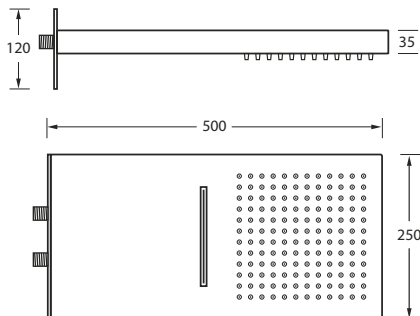

DIANA L400 Regenboard

250 x 500 mm, mit Regen und Wasserfall
Gewicht 7,8 kg - massive Ausführung aus
Edelstahl, kein Unterputzkörper notwendig:
Anschluss 2x 1/2 Zoll Durchflussmenge
Regenfeld 17 l/Min, Wasserfall 17 l/Min,
(DI456300500) 1.248,- €