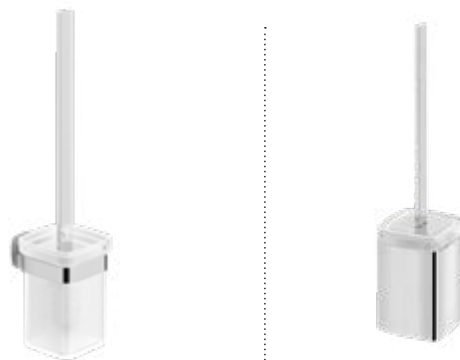

DIANA M100 Designkorb
gerade, Einsatz
herausnehmbar,
mit Einsatz weiß,
(DI605501501) 86,10 €
mit Einsatz Schwarz,
(DI605501547) 86,10 €

DIANA M100 Designkorb
Eckmodell, Einsatz
herausnehmbar,
mit Einsatz weiß,
(DI605500501) 80,60 €
mit Einsatz Schwarz,
(DI605500547) 80,60 €

DIANA M100 Wand-Bürstengarnitur
Wandmodell, Halter verchromt,
mit Kristallglasbehälter matt,
Chrombürste,
(DI605651500) 125,- €
Ersatzbürste komplett,
(DI605965) 35,90 €
Ersatzbürstenkopf,
(DI605966) 12,80 €
Ersatzbürstenglas, (DI605967) 42,70 €