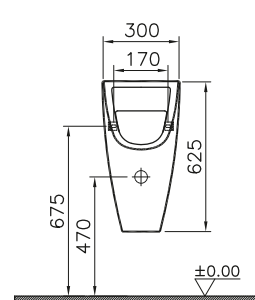

DIANA S100 Urinal
Zulauf von oben mit Spülrand, Abgang nach hinten, mit verdeckter Befestigung, (DI001910001) 281,- €

DIANA S100 Urinal
Zulauf von hinten mit Spülrand, Abgang nach hinten, mit verdeckter Befestigung, (DI001911001) 281,- €