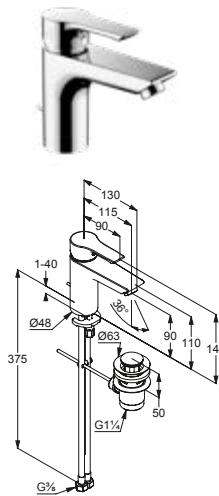

DIANA S100 Waschtischmischer
Auslaufhöhe 90 mm, 1-Loch Montage, geschlossener Hebel, Strahlregler M24, Keramik-Kartusche mit Heißwasserbegrenzung, Durchflussmenge bei 3 bar 5,0 l/min, Schnell-Montagesystem, verchromt, mit Ablaufgarnitur, (DI403021500) 169,- € ohne Ablaufgarnitur, (DI403022500) 161,- €