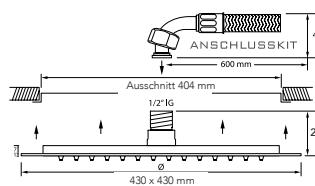

DIANA L400 Regenpaneel mit LED-Licht eckig, zum Deckeneinbau, Edelstahl verchromt, mit Power-LED-Beleuchtung, einstellbar über die mitgelieferte Funkfernbedienung, LED-Lichtvarianten, keine Weißlichtfunktion, Achtung: ein Lichtschalter zur Stromunterbrechung ist vorgeschrieben Silikonknochen mit Antikalkausstattung, Anschluss 1x 1/2 Zoll, Lieferung inkl. Einbaurahmen, Trafoset mit Funkfernbedienung und Anschlusskit, Deckenabhangung 100 mm, 430 x 430 mm, Durchfluss 17l/Min*, (DI456274500) 2.284,- €

DIANA L400 Regenpaneele in runder oder quadratischer Form erhältlich. Mit oder ohne LED-Beleuchtung