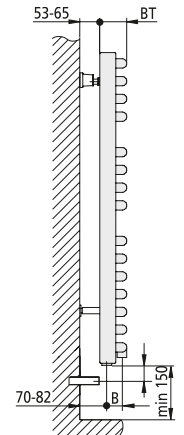

Seitenansicht