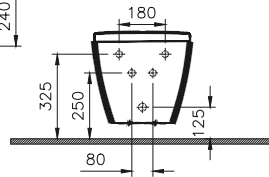

DIANA L100 Wand-Bidet
1 Hahnloch, Überlaufloch, 540 mm
Ausladung, mit verdeckter Befestigung,
(DI004402...) 390,- €