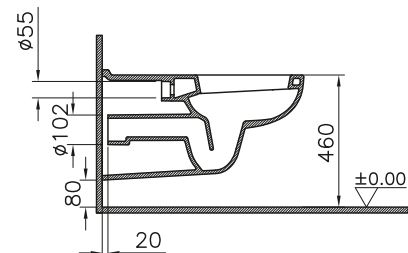

DIANA C100 Flachspül-Wand-WC
lange Ausladung 700 mm, mit Spülrand,
(DI003555...) 647,- €