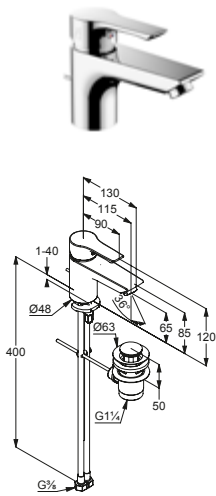

DIANA S100 Waschtischmischer
Auslaufhöhe 65 mm, 1-Loch Montage, geschlossener Hebel, Keramik-Kartusche mit Heißwasserbegrenzung, Strahlregler M24, Durchflussmenge bei 3 bar 5,0 l/min, Schnell-Montagesystem, verchromt, ohne Ablaufgarnitur, (DI403001500) 150,- € mit versenkbarer Kette, (DI403011500) 166,- €