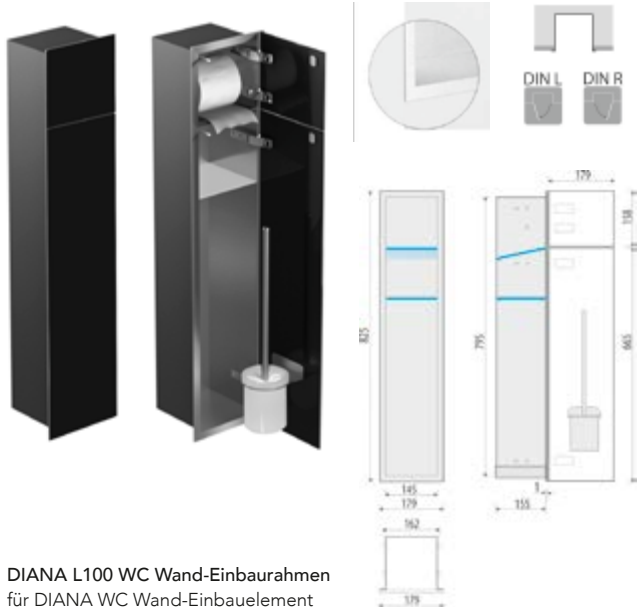

DIANA L100 Einhängeduschkorb
2 Körbe gerade, mit Doppelhaken,
Edelstahl,
(DI600581500) 321,- €

DIANA L100 Einhängeduschkorb
2 Eckkörbe, mit Doppelhaken,
Edelstahl hochglanz,
(DI600580500) 310,- €

DIANA L100 Duschkorb
verdeckte Befestigung, abnehmbar
gerades Modell,
(DI600501500) 119,- €
Eckmodell, Edelstahl hochglanz,
(DI600500500) 113,- €