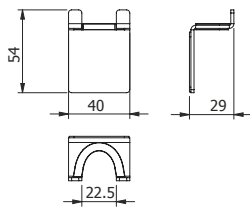

DIANA S100 Wandhalter
für Wischer oder Nassrasierer
verchromt, zum Kleben,
(DI606581500) 26,60 €