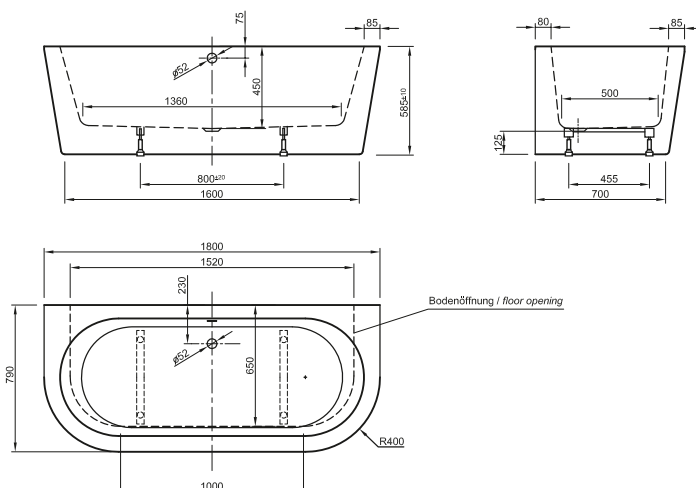

DIANA L100 Acrylwanne, wandgebunden
1800 x 790 x 585 mm, Nutzinhalt ca. 210 Liter,
für Drehrosette,
Weiß, (DI2060232001) 2.001,- €
Weiß matt, (DI2060232043) 2.404,- €
Schwarz matt, (DI2060232042) 2.958,- €
Weiß innen/Schwarz matt außen, (DI2060232064) 2.563,- €
Weiß matt innen/Schwarz matt außen, (DI2060232065) 2.563,- €

DIANA L100 Acrylwanne Wall Corner links, wandgebunden
1780 x 780 x 590 mm, Nutzinhalt ca. 205 Liter,
für Drehrosette,
Weiß, (DI2060252001) 2.001,- €
Weiß matt, (DI2060252043) 2.404,- €
Schwarz matt, (DI2060252042) 2.958,- €
Weiß innen/Schwarz matt außen, (DI2060252064) 2.563,- €
Weiß matt innen/Schwarz matt außen, (DI2060252065) 2.563,- €

DIANA L100 Acrylwanne Wall Corner rechts, wandgebunden
1780 x 780 x 590 mm, Nutzinhalt ca. 205 Liter,
für Drehrosette,
Weiß, (DI2060262001) 2.001,- €
Weiß matt, (DI2060262043) 2.404,- €
Schwarz matt, (DI2060262042) 2.958,- €
Weiß innen/Schwarz matt außen, (DI2060262064) 2.563,- €
Weiß matt innen/Schwarz matt außen, (DI2060262065) 2.563,- €

Bade- & Brausewannen
Duschrinnen & -Plätze