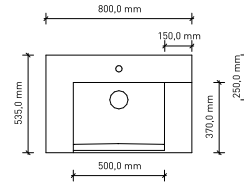

DIANA L300

Bad, Wohn- und Gästebadmöbel

DIANA Mineralgusswaschtische mit Armaturlochbohrung

Grundausrüstung:

- inkl. verdecktem Überlaufsystem
- inkl. runder Abdeckung aus Mineralguss
- inkl. Raumsparsystem
- ACHTUNG: Waschtische können bis zu 5 mm größer sein! (Fertigungstoleranz)
- Beckentiefe: 145 mm
- Lieferbar auch ohne Armaturlochbohrung (ohne Mehrpreis, aber längere Lieferzeit)
- Farbe: Weiß Glanz

Breite	Farbe	Artikel-Nr.	Preis
600 mm	weiß Glanz	(DI0890310001)	547,- €

Breite	Farbe	Artikel-Nr.	Preis
800 mm	weiß Glanz	(DI0890311001)	601,- €

Breite	Farbe	Artikel-Nr.*	Preis
1000 mm	weiß Glanz	(DI0890320001) L	651,- €
1000 mm	weiß Glanz	(DI0890330001) R	651,- €

Breite	Farbe	Artikel-Nr.*	Preis
1200 mm	weiß Glanz	(DI0890321001) L	698,- €
1200 mm	weiß Glanz	(DI0890331001) R	698,- €

Breite	Farbe	Artikel-Nr.	Preis
1200 mm	weiß Glanz	(DI0890312001)	698,- €

Breite	Farbe	Artikel-Nr.	Preis
1400 mm	weiß Glanz	(DI0890340001)	850,- €

*Diese Produkte sind auch in der Ausführung R erhältlich. Bitte geben Sie bei der Bestellung die Nummer für den Rahmen und das Dekor an. Ein durchgängiger Verlauf der Oberflächenmaserungen ist produktionsbedingt nicht möglich.