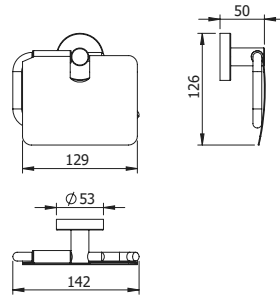

DIANA O100 Papierhalter mit Deckel
verchromt,
(DI601605500) 47,40 €