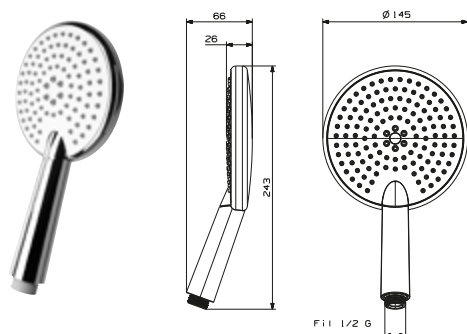

DIANA L100 Handbrause 3S
rund, Air-Technik, Strahlarten: Rain,
Massage, Rain und Massage,
Kalk Easy-Clean, verchromt,
ø 120 mm, (DI457012500) 95,40 €
ø 140 mm, (DI457014500) 124,- €