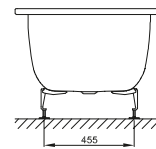

mit Überlauf hinten, Fußende rechts
1700 x 750 mm