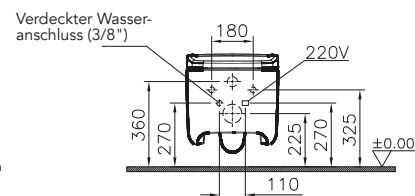

*Duvar kalınlığına göre ilave boru gerekebilir.

Bitte beachten Sie:

Für die Montage wird generell ein zusätzliches Wasserschloss-Set benötigt

DIANA L100 Basic, L200 Comfort, L300 und L400 Dusch-WC

Eigenschaften im Vergleich