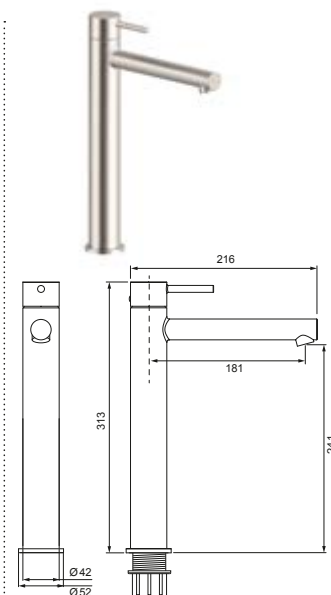

**DIANA L200-Steel
Waschtischmischer XL-Size**
Auslaufhöhe 241 mm, Ausladung
181 mm, Edelstahlfinish,
ohne Ablaufgarnitur,
(DI407030730) 688,- €