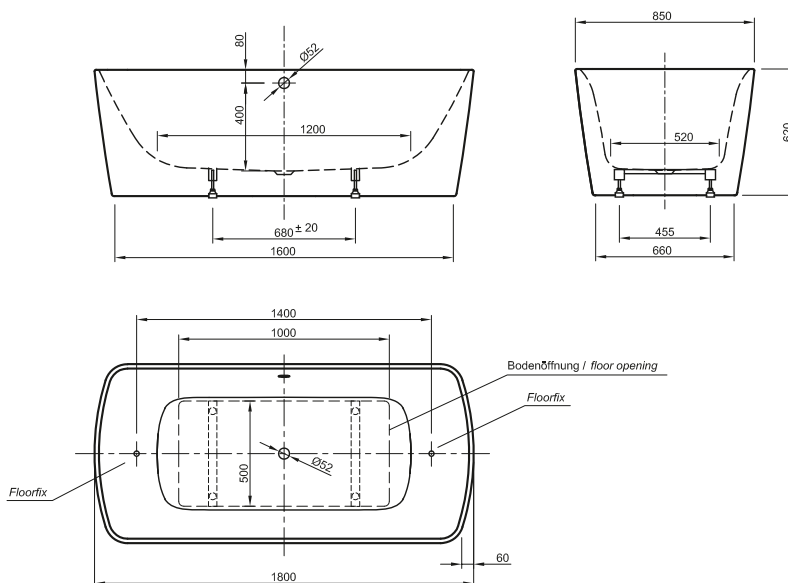

DIANA L100 Acrylwanne Rechteck, freistehend

1800 x 850 x 620 mm, Nutzinhalt ca. 200 Liter,
für Drehrosette,

Weiß, (DI2060332001) 2.909,- €

Weiß matt, (DI2060332043) 3.493,- €

Schwarz matt, (DI2060332042) 4.296,- €

Weiß innen/Schwarz matt außen, (DI2060332064) 3.725,- €

Weiß matt innen/Schwarz matt außen, (DI2060332065) 3.725,- €