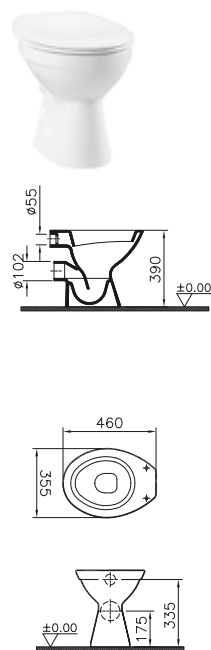

DIANA O100
Tiefspül-Stand-WC**
mit waagrechtm Abgang,
Ausladung 460 mm,
(DI000602001) 89,- €