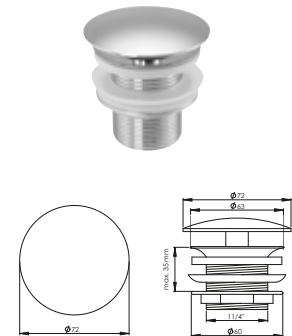

DIANA Schaftventil 1 1/4" x Ø 63 mm
Messing verchromt, nicht verschließbar
ohne Überlaufschlitze, Stopfen Ø 72 mm,
Schaftlänge 90 mm, (DI481032500) 41,- €
Schaftlänge 100 mm, (DI481033500) 59,- €