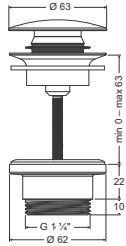

DIANA L-Black Design-Abflussventil
mit /ohne Stauffunktion durch beiliegenden
Wechseleinsatz, einsetzbar für Becken
mit/ohne Überlauf, Schwarz matt,
(DI481021530) 109,- €