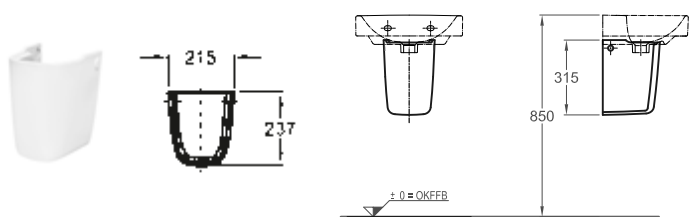

DIANA M100 Halbsäule klein
für Handwaschbecken, (DI002318001) 135,- €

Lieferbare Farbe: Weiß (001), optional mit DIANA Clean Oberfläche (201)