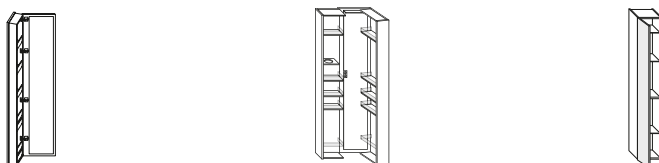

Ganzkörperspiegel-schränke

Ausstattung	1 Spiegel 1 Koffertür 5 Ablagen auch mit LED-Beleuchtung lieferbar, EEK E 1 Kontakt-Schalter 1 Doppelsteckdose	1 Spiegel 2 Koffertüren 1 Kontakt-Schalter 1 Doppelsteckdose 1 Föhnhalter 4 Haken LED-Beleucht. oben, EEK E	1 Spiegeltür, beidseitig verspiegelt 4 Glaseinlegeböden
Höhe mm	1760	1760	1760
Tiefe mm	150	335	310
Breite mm	400	400	300, 350, 450

Ein durchgängiger Verlauf der Oberflächenmaserungen ist produktionsbedingt nicht möglich. Weitere Details zu den Produkten finden Sie zusätzlich in der aktuellen DIANA Preisliste. Modell- oder Preisänderungen sowie Farbabweichungen vorbehalten. Alle Preise ohne Dekoration. UVP inkl. gesetzl. MwSt.