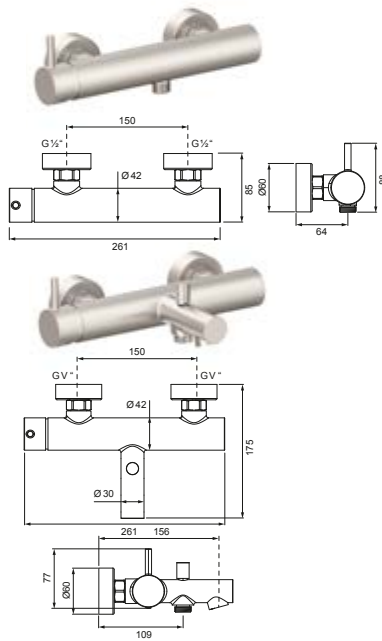

**DIANA L200-Steel
Waschtischmischer XL-Size**
mit seitlicher Betätigung,
Auslaufhöhe 310 mm, Ausladung
136 mm, Edelstahlfinish,
ohne Ablaufgarnitur,
(DI407031730) 588,- €

DIANA L200-Steel Standventil
Auslaufhöhe 75 mm, Ausladung
101 mm, Edelstahlfinish,
ohne Ablaufgarnitur,
(DI407040730) 313,- €

DIANA L200-Steel Aufputz Brausemischer
Edelstahlfinish,
(DI407300730) 415,- €

DIANA L200-Steel Aufputz Wannenfüll- und Brausemischer
Edelstahlfinish,
(DI407400730) 516,- €