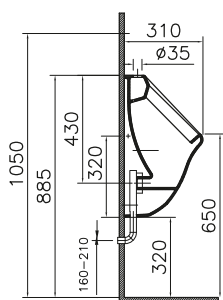

DIANA S100 Urinal
Abgang verdeckt, mit fixer Abflusshöhe von 375 mm für Zulauf von oben, (DI001800001) 215,- €