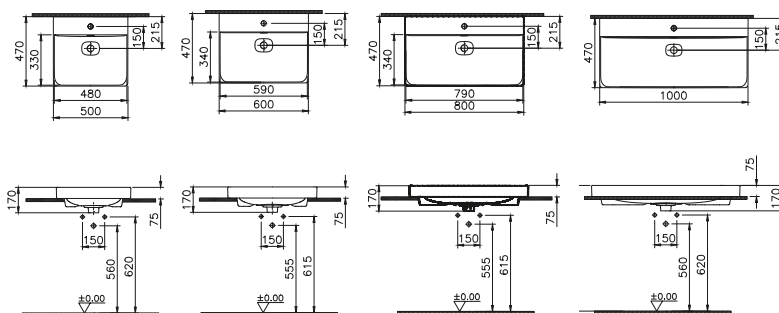

DIANA L100-Neu Aufsatz-Waschtisch

mit Hahnloch und Überlauf inkl. Ablaufgarnitur,

geschliffen, Weiß-clean,

500 x 470 x 170 mm, (DI004110201) 271,- €

600 x 470 x 170 mm, (DI004112201) 315,- €

800 x 470 x 170 mm, (DI004114201) 424,- €

1000 x 470 x 170 mm, (DI004116201) 509,- €

mit 2 Hahnöcher,

1200 x 470 x 170 mm, (DI004118201) 866,- €