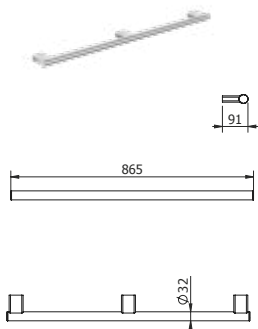

DIANA C100 Haltegriff
verchromt, gerade,
mit Mittelkonsole, 865 mm,
(DI617014500) 227,- €