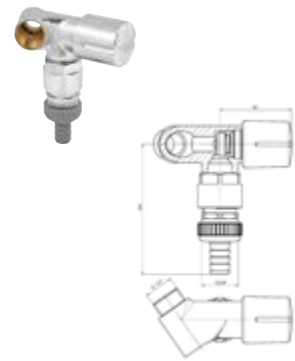

**DIANA O100
Nebenanschlußventil**
mit Rückflussverhinderer,
Rohrbelüfter und
Schlauchverschraubung,
poliert verchromt, DVGW geprüft,
(DI407933500) 87,- €