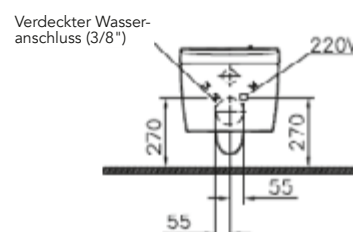

Zusätzliche Ausstattung in der Comfort Variante:

- Oszillation (Automatische Vor- und Rückwärtsbewegung der Düse)
- Pulsation (Automatischer Wasserdruckan- und -abstieg beim Reinigen)
- Kombidusche (Oszillation + Pulsation)
- Trocknerfunktion
- Trocknerfunktion mit einstellbarer Temperatur
- Automatisches Öffnen und Schließen

DIANA L200 Dusch-WC Comfort 1.1 Fernbedienung Comfort-Variante

Einstellungen

- Vaginal- & Anal-Hygiene
- Einstellbare Düsenposition
- Einstellbarer Wasserdruck
- Einstellbare Wassertemperatur
- Autom. Vor- & Rückwärtsbewegung der Düse
- Automatisch pulsierender Wasserdruck
- Trocknerfunktion mit einstellbarer Temperatur
- Beheizter Sitz mit einstellbarer Sitztemperatur
- Automatisches Öffnen & Schließen des Sitzes
- Kinder-Modus
- Stummschaltung der Signaltöne
- Entkalkungsfunktion

Bitte beachten Sie:
Für die Montage wird generell ein zusätzliches Wasserschluss-Set benötigt