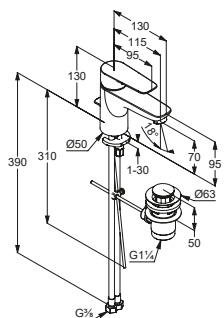

DIANA S200
Waschtischmischer 70
Auslaufhöhe 70 mm, Ausladung 130 mm, Einlochmontage, Strahlregler M24 x1, Keramik-Kartusche mit Heißwasserbegrenzung, Durchfluss: 5,0 l/min, Schnell-Montagesystem, flexible Anschlüsse G 3/8, verchromt, mit Ablaufgarnitur, (DI401030500) 197,- € ohne Ablaufgarnitur, (DI401032500) 185,- €