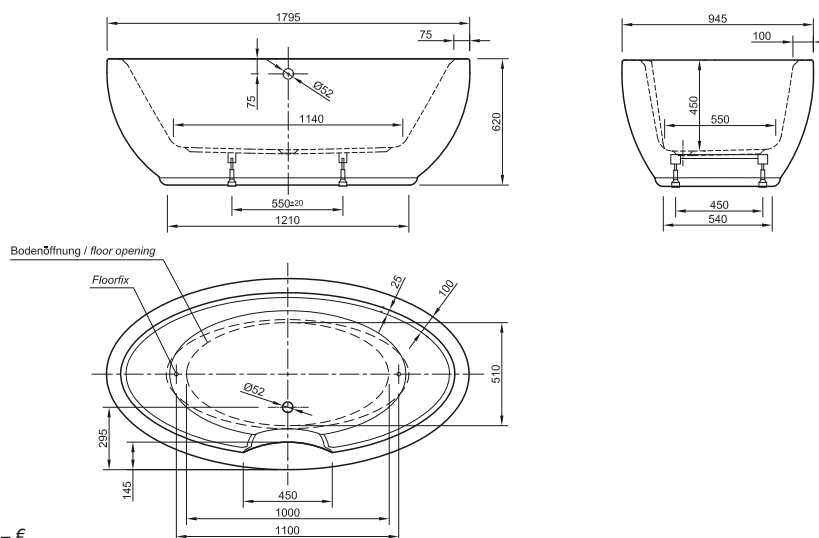

DIANA L100 Acrylwanne Oval, freistehend

1795 x 945 x 620 mm, Nutzinhalt ca. 210 Liter,
für Drehrosette,

Weiß, (DI2060032001) 2.648,- €

Weiß matt, (DI2060032043) 3.178,- €

Schwarz matt, (DI2060032042) 3.913,- €

Weiß innen/Schwarz matt außen, (DI2060032064) 3.392,- €

Weiß matt innen/Schwarz matt außen, (DI2060032065) 3.392,- €