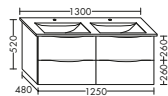

4111DL /
4111DG /
4111DJ