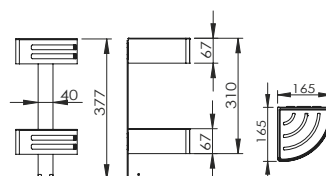

DIANA M100 Duschkorbset
für Wandmontage
mit 2 Eck-Designkörben,
Doppelhaken,
mit Einsatz weiß (Abb.),
(DI605573501) 228,- €
mit Einsatz Schwarz,
(DI605573547) 228,- €