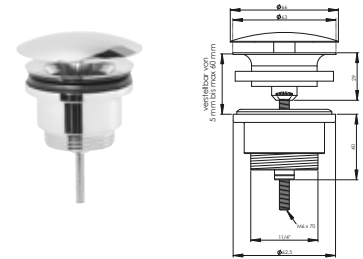

DIANA Eck-, Ablauf-, Geräteventile und Siphons — Universell einsetzbare und verlässliche Technik.

Push-Open-Technik

Neben dem klassischen Ablaufventil bietet DIANA ein intelligentes Verschluss-System für mehr Design: Die Push-Open-Technik verschließt den Abfluss durch sanften Druck auf den Ventildeckel. Dadurch wird die Zugstange der Waschtischarmatur überflüssig, die sonst sowohl an der Armatur wie unter dem Waschtisch sichtbar wäre. Bei erneutem Druck öffnet das Ventil wieder.

DIANA Design-Universalventil
1 1/4" x 63 mm, Messing verchromt,
Stopfen D: 66 mm, rund, verschließbar,
(DI481025500) 49,- €

DIANA Design-Universalventil
1 1/4" x 63 mm, Messing verchromt,
Stopfen D: 72 mm, rund, nicht verschließbar
(DI481024500) 55,- €