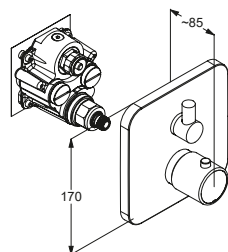

DIANA M100 Unterputz Brausethermostat
Feinbauset, Heißwassersperre bei 38°C, mit Keramik-Absperrventil, verchromt, für Flexx.Boxx2 *,
(DI435510500) 678,- €