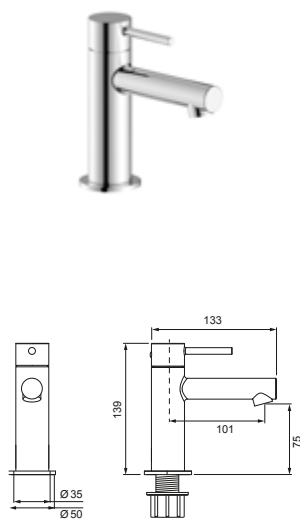

DIANA L200

Armaturen

DIANA L200 Waschtischmischer S-Size
Auslaufhöhe 75 mm, Ausladung 101 mm, verchromt, ohne Ablaufgarnitur, (DI407000500) 243,- €