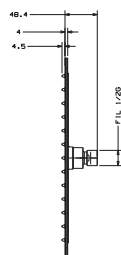

DIANA L100 Kopfbrause

eckig, Air-Technik beim Kugelgelenk, Kopfbrause,
4 mm Aufbauhöhe, Silikon-
düsen, vormontiertes Sieb,
geeignet für Durchlauferhitzer,

verchromt,

250 x 250 mm, (DI457712500) 336,- €

300 x 300 mm, (DI457713500) 396,- €