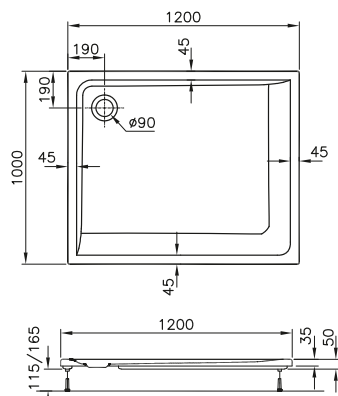

DIANA M100 Acryl-Rechteck-Brausewanne
superflach, Weiß, 1200 x 1000 mm,
Tiefe 35 mm, Ablaufloch 90 mm,
(DI225024001) 623,- €