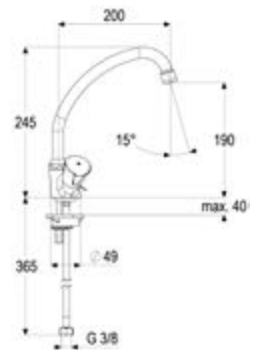

DIANA O100 2-Griff Spültischarmatur
Schwenkauslauf 200 mm, G 3/8"
mit glattem Körper, verchromt,
(DI407712500) 131,- €
mit Kettenhalteröse, verchromt
(DI407713500) 131,- €