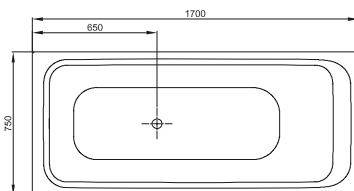

mit Überlauf am Fußende
1700 x 750 mm