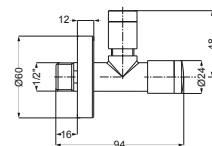

DIANA L-Black Design-Abflussventil
mit /ohne Stauffunktion durch beiliegenden
Wechseleinsatz, einsetzbar für Becken
mit/ohne Überlauf, Schwarz matt,
(DI481021530) 109,- €

DIANA L-Black Design-Flaschensiphon
Wandrohr kürzbar, Tauchrohr höhen-
verstellbar, mit Reinigungsöffnung,
Schwarz matt,
(DI481044530) 218,- €

DIANA L-Black Design-Eckventil
Wandanschluss 1/2", Armaturen-
anschluss 3/8", Rosette Ø 60 mm,
Schwarz matt,
(DI407851530) 177,- €