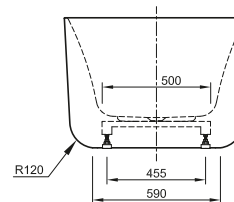

DIANA L100 und L100-Black

Acrylwannen, freistehend und wandgebunden

DIANA L100 Acrylwanne Soft Edge Slim Wall, wandgebunden

1800 x 800 x 600 mm, Nutzinhalt ca. 210 Liter, für Drehrosette,
Weiß, (DI2060462001) 2.375,- €
Weiß matt, (DI2060462043) 2.851,- €
Schwarz matt, (DI2060462042) 3.493,- €
Weiß glänzend innen/Schwarz matt außen, (DI2060462064) 3.053,- €
Weiß matt innen/Schwarz matt außen, (DI2060462065) 3.053,- €

DIANA L100 Acrylwanne Oval Slim, freistehend

1700 x 750 x 600 mm, Nutzinhalt ca. 195 Liter, für Schlitzablauf,
Weiß, (DI2060170001) 2.137,- €
Weiß matt, (DI2060170043) 2.565,- €
Schwarz matt, (DI2060170042) 3.148,- €
Weiß glänzend innen/Schwarz matt außen, (DI2060170064) 2.755,- €
Weiß matt innen/Schwarz matt außen, (DI2060170065) 2.755,- €

DIANA L100 Acrylwanne Oval Slim, freistehend

1800 x 850 x 600 mm, Nutzinhalt ca. 210 Liter, für Schlitzablauf,
Weiß, (DI2060180001) 2.375,- €
Weiß matt, (DI2060180043) 2.851,- €
Schwarz matt, (DI2060180042) 4.017,- €
Weiß glänzend innen/Schwarz matt außen, (DI2060180064) 3.505,- €
Weiß matt innen/Schwarz matt außen, (DI2060180065) 3.505,- €