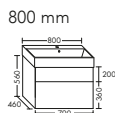

Waschtischunterschänke zu Fremdkeramik

Passend zu

Breite WT 450 mm
Alle WTU:
Beidseitiger
Front-
überstand
15 mm