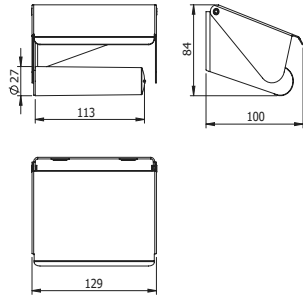

DIANA O100 Haubenpapierhalter
verchromt, mit lichtgrauer Rolle,
(DI601606500) 42,30 €