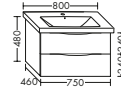

DI006412...