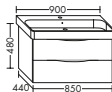

DI002057...