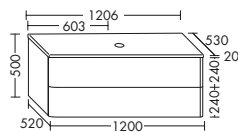

Waschtischunterschrank		Höhe mm	500	
1 Schublade oben	SGLU...	Tiefe mm	530	
1 Auszug unten		Breite mm	1006	DI08481304...
inkl. Ausschnitt zu Aufsatzbecken asymmetrisch	...100 L (Abb)			1.175,- €
inkl. Konsolenplatte	...100 R			1.175,- €