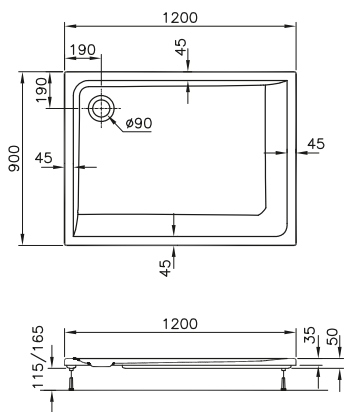

DIANA M100 Acryl-Rechteck-Brausewanne
superflach, Weiß, 1200 x 900 mm,
Tiefe 35 mm, Ablaufloch 90 mm,
(DI225023001) 606,- €