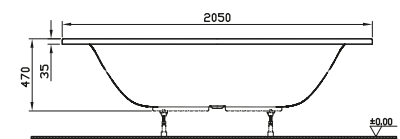

DIANA M100 Acryl-6-Eck-Einbauwanne Weiß, 2050 x 900 mm, Nutzinhalt ca. 256 Liter, (DI205064001) 1.144,- €