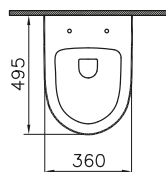

DIANA L300-Black Tiefspül-Wand-WC

spülrandlos, 540 mm Ausladung, Schwarz matt clean, (DI006780042) 799,- €

NEU

DIANA L300-White Tiefspül-Wand-WC Kompakt

spülrandlos, 495 mm Ausladung, Weiß matt clean, (DI006783043) 713,- €

DIANA L300-Black Tiefspül-Wand-WC Kompakt

spülrandlos, 495 mm Ausladung, Schwarz matt clean, (DI006783042) 885,- €