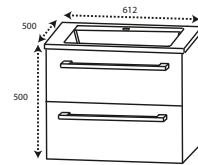

DIANA O100 Mineralguss-Waschtisch-Unterschrank SET
bestehend aus 1 Metallauszug mit Einzugsdämpfung und Siphonausschnitt, 1 Metallauszug mit Einzugsdämpfung und Reling inkl. Mineralguss Waschtisch mit Diana CLOU Ab- und Überlaufsystem in Weiß H 500, T 500 mm,

B 612 mm, (DI0880025...) 856,- €
B 812 mm, (DI0880026...) 957,- €
B 1012 mm, (DI0880027...) 1.063,- €