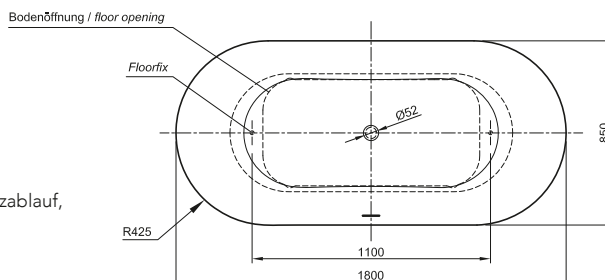

DIANA L100 Acrylwanne Oval Slim, freistehend

1800 x 850 x 600 mm, Nutzinhalt ca. 210 Liter, für Schlitzablauf,
Weiß, (DI2060180001) 2.375,- €
Weiß matt, (DI2060180043) 2.851,- €
Schwarz matt, (DI2060180042) 4.017,- €
Weiß glänzend innen/Schwarz matt außen, (DI2060180064) 3.505,- €
Weiß matt innen/Schwarz matt außen, (DI2060180065) 3.505,- €