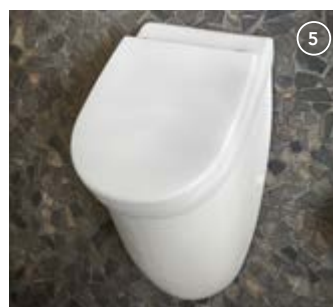

①

DIANA S100 E Handwaschbecken eckig
Weiß, 385 x 250 mm, unterbau-fähig, mit
seitlicher Armaturenbank rechts, auch
zum Aufsatz auf einer Waschtischplatte
geeignet

②

DIANA S100 Möbelwaschtisch eckig
Weiß, 800 x 495 mm

③

DIANA S100 E Waschtisch eckig
Weiß, 600 x 470 mm,
mit passender DIANA Halbsäule

④

DIANA S100 Tiefspül-Wand-WC spülrandlos
Weiß, mit verdeckter Befestigung,
Ausladung 540 mm und
DIANA S100 Slim WC-Sitz

⑤

DIANA S100 Urinal
Weiß, Abgang verdeckt, mit fixer
Abflusshöhe von 400 mm,
320 x 290 x 560 mm

⑥

DIANA S100 Tiefspül-Wand-WC
Weiß, mit und ohne Spülrand,
DIANA S100 WC-Sitz Weiß,
mit Edelstahl-Scharnieren,
mit Take-Off und SoftClose

⑦

DIANA S100 Wand-Bidet
mit verdeckter Befestigung
Ausladung 540 mm