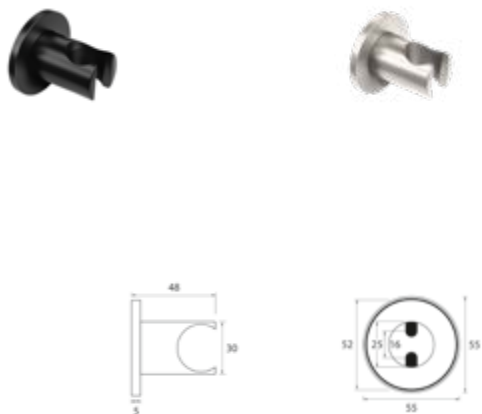

DIANA Wandhalter rund
justierbar, massive Messingausführung, mit schwarzem Konussschoner aus Kunststoff,
Schwarz matt, (DI451621530) 80,60 €
Edelstahlfinish, (DI451621730) 102,- €

DIANA Wandanschlussbogen rund
mit Rückflussverhinderer,
Messingausführung,
Schwarz matt, (DI451622530) 54,70 €
Edelstahlfinish, (DI451622730) 59,80 €

DIANA Kombihalter rund
mit integriertem Wandschlussbogen
mit Rückflussverhinderer,
Messingausführung, mit schwarzem
Konussschoner aus Kunststoff,
Schwarz matt, (DI451623530) 85,30 €
Edelstahlfinish, (DI451623730) 102,- €