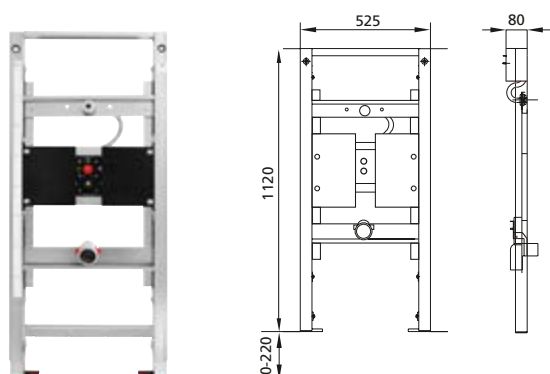

Verwendungszwecke

- Für Trockenbau
- Zum Einbau in teil- oder raumhohe Vorwandinstallationen
- Zum Einbau in raumhohe Installationswände
- Zur Montage von Urinalen
- Zum Einbau von Burda Flowtronik Urinalauslösungen
- Für Fußbodenaufbauten 0–22 cm

Eigenschaften

- Selbsttragender sendzimirverzinkter und schallentkoppelter Stahlrahmen 48 mm
- Fußstützen verzinkt, verstellbar 0–22 cm
- Kunststofffüße drehbar, Tiefe passend zum Einbau in U-Profile UW 50 und UW 75
- Elementhöhe auf Urinal anpassbar
- Universelles UP-Gehäuse für Burda Flowtronik
- Anschlussklemme für Elektroanschluss im UP-Gehäuse
- Wasseranschluss am UP-Gehäuse
- Absperrventil mit Drossel, vormontiert
- Bauschutz für Serviceöffnung
- Spülschlauch flexibel
- Befestigung für Zulauf DN 32 mm höhenverstellbar
- Anschlussbogen werkzeuglos montierbar
- Befestigung Anschlussbogen schallgedämmt
- Urinalbefestigung M8, breiten- und höhenverstellbar
- Traversen höhenverstellbar

DIANA Leichtbaulemente für Urinal

Bauhöhe 112–125 cm, Universal mit Burda-Rohbausatz für Flowtronik, (DI061400) 393,- €

B/H/T 525/1120-1250/80 mm

Verwendungszwecke

- Für Trockenbau
- Zum Einbau in teilhohe Vorwandinstallation
- Für Wand-WCs mit Anschlussmaßen nach DIN EN 33:2011-11
- Für Wand-WCs mit Ausladung bis 62 cm geeignet
- Für 1-Mengen-, 2-Mengen- oder Spül-Stopp-Spülung
- Für Fußbodenaufbauten 0–22 cm

Eigenschaften