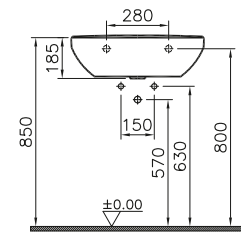

DIANA S100

Keramik und Kompakt-Keramik

DIANA S100 E Waschtisch eckig

600 x 470 mm, (DI001152...) 156,- €

650 x 480 mm, (DI001154...) 179,- €

Abstand der Eckventile darf bei Montage der Halbsäule maximal 80 mm betragen.