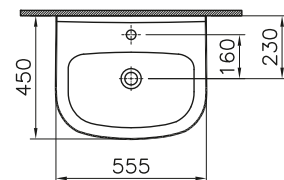

Keramik und Kompakt-Keramik

DIANA S100 E Waschtisch eckig

600 x 470 mm, (DI001152...) 156,- €

650 x 480 mm, (DI001154...) 179,- €

Abstand der Eckventile darf bei Montage der Halbsäule maximal 80 mm betragen.