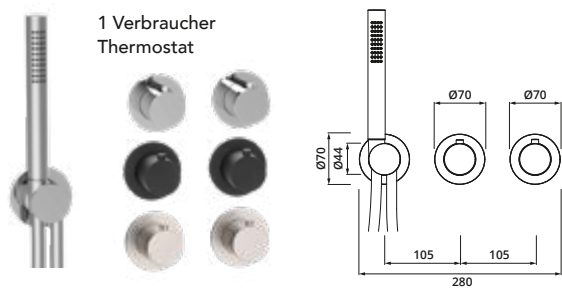

DIANA L200

Thermostate

DIANA L200 Sichtteil
für Dusche, 1 Verbraucher, Thermostat,
chrom, (DI437501500) 498,- €

DIANA L200-Black Sichtteil
für Dusche, 1 Verbraucher, Thermostat,
Schwarz matt, (DI437501530) 734,- €