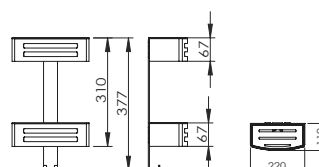

DIANA M100 Duschkorbset
für Wandmontage
mit 2 geraden Designkörben,
Haken für Wischer,
mit Einsatz weiß (Abb.),
(DI605572501) 237,- €
mit Einsatz Schwarz,
(DI605572547) 237,- €