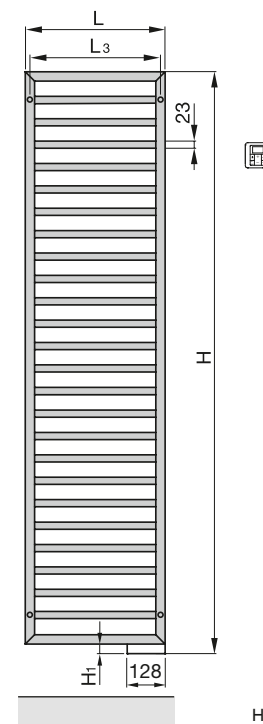

DIANA M100 Badheizkörper elektrisch
Vorderansicht

- H = Bauhöhe
- H₁ = 30 mm
- L = Baulänge
- WA = Wandabstand 45±5 mm
- L₃ = Befestigungsabstand, L -30 mm

Maße in mm