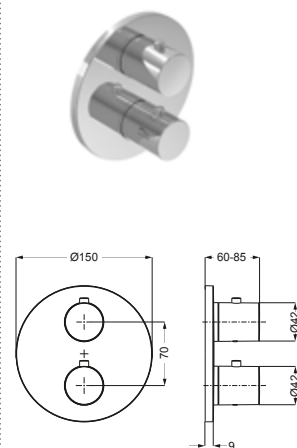

DIANA L Unterputz Thermostat
verchromt, Feinbaset für DIANA L100 Universal-Einbaubox, Schnellschluss-Keramikventil 90°, Thermostatkartusche mit Heißwassersperre 38°, eigensicher gegen Rückfließen, Bediengriffe rund, Blende rund Ø 150 mm, für 1 Abnehmer (DI436501500) 562,- € für 2 Abnehmer (DI436502500) 592,- € für 3 Abnehmer (DI436503500) 607,- €