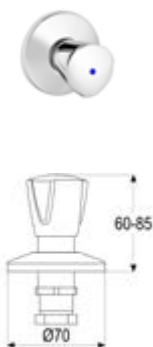

DIANA O100 Sichtbare Teile für alle Unterputzventile kalt, verchromt, (DI407563500) 34,60 €