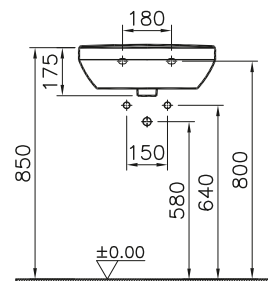

DIANA S100 Handwaschbecken rund

450 x 350 mm, (DI001314...) 108,- €

500 x 375 mm, (DI001316...) 112,- €

Abstand der Eckventile darf bei Montage der Halbsäule maximal 80 mm betragen.