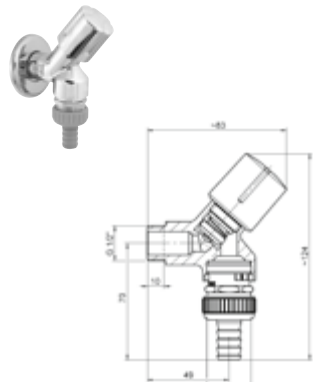

**DIANA O100
Geräteschrägsitzventil**
mit Rückflussverhinderer, Rohrbe-
lüfter und Schlauchverschraubung,
poliert verchromt, DVGW geprüft,
(DI407943500) 43,- €