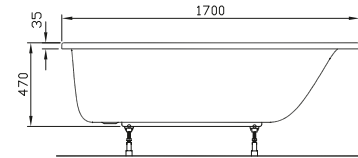

DIANA M100
Acryl-Einbauwannen

DIANA M100 Acryl-Einbauwanne
Weiß, 1700 x 750 mm, Nutzinhalt ca. 264 Liter,
(DI205002001) 484,- €