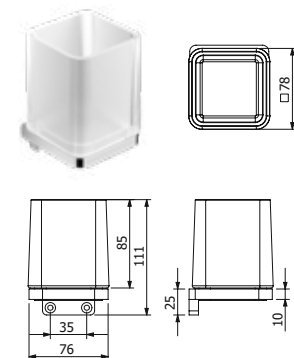

DIANA L100 Halter
verchromt,
(DI600002500) 64,- €
dazu passendes Kristallglas
matt (DI600013) 36,20 €