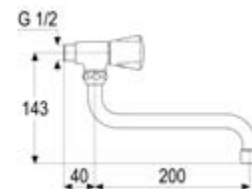

DIANA O100
Armaturen

DIANA O100 2-Griff Spültischarmatur
Schwenkauslauf 200 mm, G 3/8"
mit glattem Körper, verchromt,
(DI407712500) 131,- €
mit Kettenhalteröse, verchromt
(DI407713500) 131,- €