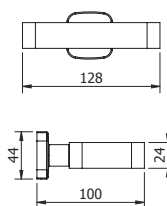

DIANA M100 Papierhalter
verchromt,
(DI605604500) 81,10 €