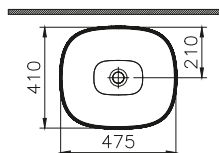

DIANA L300-White Aufsatzschale
Weiß matt clean, (DI006725043) 657,- €
DIANA L300-Black Aufsatzschale
Schwarz matt clean, (DI006725042) 738,- €