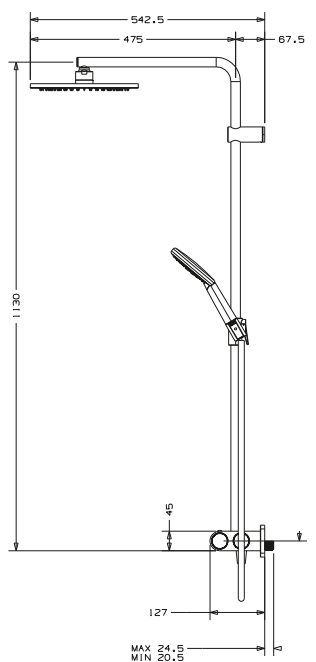

DIANA L100 Duschesystem mit Thermostat
runde Kopfbrause Air-Technik 250 mm, Handbrause Air-Technik 120 mm 3S (Strahlarten: Rain, Massage, Rain und Massage) mit Brauseschlauch 1/2"x1600 mm drehbar, Rohr 22 mm, kürzbar, mit Metallschieber und Metallwandhalterung mit Thermostat, verchromt, (DI457805500) 1.280,- €