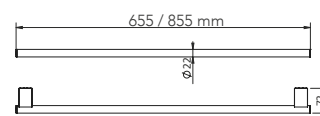

DIANA S100 Badetuchhalter
verchromt,
655 mm,
(DI606405500) 87,- €
855 mm,
(DI606406500) 98,30 €