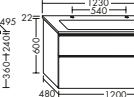

DIANA S400 Keramikwaschtische (Waschtischfarbe Weiß)

inkl. Waschtischunterschrank

Ausstattung	Keramik-Waschtisch	Keramik-Waschtisch	Keramik-Waschtisch	Keramik-Waschtisch	Keramik-Waschtisch	Keramik-Waschtisch	Keramik-Waschtisch mit 2 Armaturbohrungen	Keramik-Waschtisch
	Beckenmaß 507x229 mm	Beckenmaß 518x291 mm	Beckenmaß 568x291 mm	Beckenmaß 680x291 mm	Beckenmaß 688x291 mm	Beckenmaß 968x291 mm	Beckenmaß 968x291 mm	Beckenmaß 477x291 mm
	Muldentiefe: 120 mm	Muldentiefe: 120 mm	Muldentiefe: 120 mm	Muldentiefe: 120 mm	Muldentiefe: 120 mm	Muldentiefe: 120 mm	Muldentiefe: 120 mm	Muldentiefe: 120 mm

Waschtischunterschrank
1 Schublade oben mit Siphonausschnitt
1 Auszug unten

Waschtischunterschrank
2 Schubladen oben mit Siphonausschnitt
2 Auszug unten

Typ-Nr.	SGLZ063	SGWI063	SGLZ083	SGLZ093	SGLZ103	SGLZ123	SGMA123	SGWJ123
Höhe mm	622	622	622	622	622	622	622	622
Tiefe mm	410	495	495	495	495	495	495	495
Breite mm	630	630	830	930	1030	1230	1230	1230
DIANA Art.-Nr.	DI08471101...	DI08471301...	DI08471102...	DI08471104...	DI08471103...	DI08471105...	DI08471201...	DI08471401...
Preis	1.024,- €	1.055,- €	1.136,- €	1.204,- €	1.231,- €	1.240,- €	1.314,- €	1.878,- €

Badmöbel und Spiegelschränke