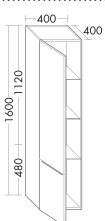

2 Tür		Höhe mm	1600		
2 Glaseinlegeböden		Tiefe mm	400		
1 fester Boden	HSZS...	Breite mm	400	DI084166...	657,- €
	...040 L		400	DI084167...	657,- €
	...040 R		400