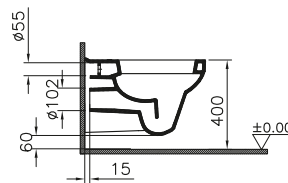

NEU

*Ein zusätzliches Ablaufrohr ist je nach
Wandstärke erforderlich