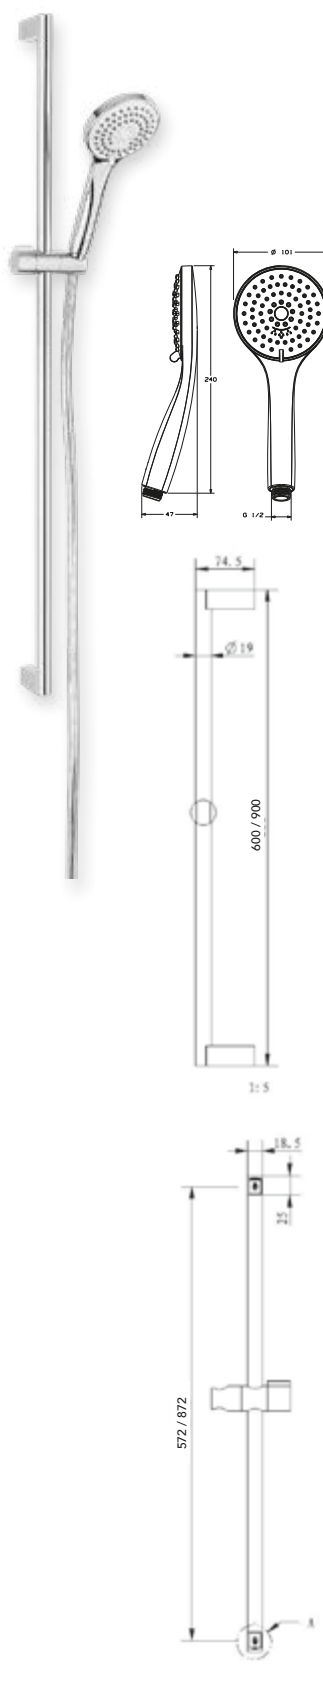

DIANA S100 Eco Brauseset 1S
mit Handbrause 1S, Kalk Easy-Clean
Brauseschlauch 1600 mm,
Metall-Wandstange
Wandstange 600 mm,
(DI451301500) 113,- €
Wandstange 900 mm,
(DI451311500) 122,- €

DIANA S100 Eco Brauseset 3S
mit Handbrause 3S, mit Hebel, Kalk Easy-
Clean, Brauseschlauch 1600 mm,
Metall-Wandstange,
Wandstange 600 mm,
(DI451303500) 129,- €
Wandstange 900 mm,
(DI451313500) 137,- €