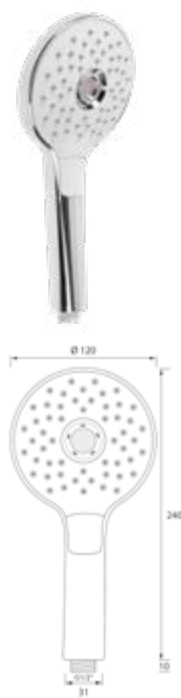

DIANA L200-Neu
Eco Feinregen Handbrause 3S rund
Brause Ø 120 mm, 3-strahlig
mit Boosterfläche,
Antikalkausstattung, Anschluss 1/2",
verchromt,
(DI454103500) 85,- €