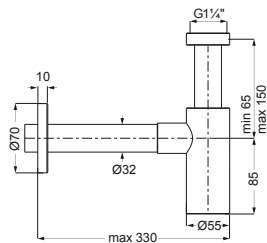

DIANA L-Black Design-Eckventil
Wandanschluss 1/2", Armaturen-
anschluss 3/8", Rosette Ø 60 mm,
Schwarz matt,
(DI407851530) 177,- €

DIANA L-Steel Design-Abflussventil
durch beiliegenden Wechseleinsatz
einsetzbar für Becken mit / ohne
Überlauf, Edelstahlfinish,
(DI481021730) 124,- €