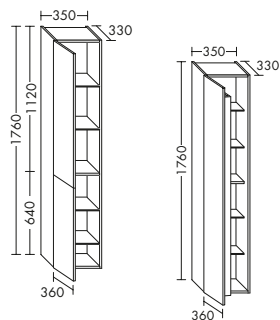

Spiegelschränke bis 1008 mm sind mit 2 Spiegeltüren, ab 1208 mm mit 3 Spiegeltüren, ab 1492 mm Breite mit 4 Spiegeltüren ausgestattet.

DIANA L500 Leuchtspiegel mit vertikaler LED-Beleuchtung

Ausstattung	Watt	Typ-Nr.	Maße	DIANA Art.-Nr.	Preis
seitliche LED-Beleuchtung, 4200 K			Höhe mm 640		
1 Dimmschalter		SIEE...	Tiefe mm 40		
Korpus außen Schwarz					
EEK G	2x6	...060	600	DI08530701	697,- €
IP24	2x6	...080	800	DI08530702	784,- €
	2x6	...100	1000	DI08530703	854,- €
	2x6	...120	1200	DI08530704	924,- €
	2x6	...150	1500	DI08530705	950,- €

Auch als Version mit umlaufender LED-Beleuchtung verfügbar.

Ausstattung	Watt	Typ-Nr.	Maße	DIANA Art.-Nr.	Preis
umlaufende LED-Beleuchtung, 4200 K			Höhe mm 800		
für Raumschaltung		SIIV...	Tiefe mm 30		
Korpus außen Schwarz, innen weiß					
EEK G	24	...060	600	DI08530801	788,- €
IP44	30	...080	800	DI08530802	949,- €
	34	...100	1000	DI08530803	1.089,- €
	40	...140	1400	DI08530805	1.370,- €

DIANA L500 Hochschränke

Ausstattung	Typ-Nr.	Maße	DIANA Art.-Nr.	Preis
Hochschrank		Höhe mm 1760		
2 Türen, einseitiger				
Frontüberstand 15 mm	HSQC...	Tiefe mm 330		
4 Glaseinlegeböden				
Korpus Breite: 350 mm	...036 L	Breite mm 360	DI08530101...	874,- €
1 fester Boden	...036 R	360	DI08530102...	874,- €
Version links Frontüberstand rechts				
Hochschrank		Höhe mm 1760		
1 Tür mit Inneneinteilung, einseitiger				
Frontüberstand 15 mm	HSQD...	Tiefe mm 330		
4 Glaseinlegeböden				
1 fester Boden	...036 L	Breite mm 360	DI08530201...	1.014,- €
Korpus Breite: 350 mm	...036 R	360	DI08530202...	1.014,- €

DIANA L500 Halbhohe Schränke

Ausstattung	Typ-Nr.	Maße	DIANA Art.-Nr.	Preis
1 Tür, einseitiger Frontüberstand 15 mm		Höhe mm 980		
3 Glaseinlegeböden				
1 Abdeckplatte	UHHR...	Tiefe mm 335		
Korpus Breite: 350 mm				
Abdeckplatte Breite: 365 mm	...036 L	Breite mm 365	DI08530301...	695,- €
Version links Frontüberstand rechts	...036 R	365	DI08530302...	695,- €

DIANA L500 Unterschränke

Ausstattung	Typ-Nr.	Maße	DIANA Art.-Nr.	Preis
1 Schublade oben		Höhe mm 580		
1 Auszug unten				
beidseitiger Frontüberstand 30 mm	USJF...	Tiefe mm 335		
1 Abdeckplatte				
Abdeckplatte Breite 400, 800, 1200 mm	...040	Breite mm 400	DI08530401...	836,- €
Korpus Breite: 360, 760, 1160 mm	...080	800	DI08530402...	1.057,- €
	...120	1200	DI08530403...	1.223,- €

DIANA L500 Wandablagen mit verdeckter Konsolenbefestigung

Ausstattung	Typ-Nr.	Maße	DIANA Art.-Nr.	Preis
in Frontfarbe		Höhe mm 25		
mit verdeckter Befestigung	WABE...	Tiefe mm 200		
	...040	Breite mm 400	DI08530501...	190,- €
	...080	800	DI08530502...	249,- €
	...120	1200	DI08530503...	310,- €