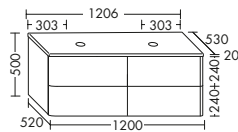

Waschtischunterschrank		Höhe mm	500	
1 Schublade oben	SGLU...	Tiefe mm	530	
1 Auszug unten		Breite mm	1206	DI08481307...
inkl. Ausschnitt zu Aufsatzbecken asymmetrisch	...120 L (Abb)			1.258,- €
inkl. Konsolenplatte	...120 R			1.258,- €

Waschtischunterschrank		Höhe mm	500	
2 Schubladen oben inkl. Siphonausschnitt	SGLV...	Tiefe mm	530	
2 Auszüge unten		Breite mm	1206	DI08481401...
inkl. 2 Ausschnitte zu Aufsatzbecken	...120			1.771,- €
inkl. Konsolenplatte				

Passend zu Serie	DIANA DI-Nr.
DIANA L300	DI006705201
	DI006705042
	DI006725201
	DI006725042
	DI006715201
	DI006715042
	DI006735201
	DI006900...
	DI006901...
	DI005100201
DIANA L500	DI005102201
	DI005103201

Badmöbel und
Spiegelschränke