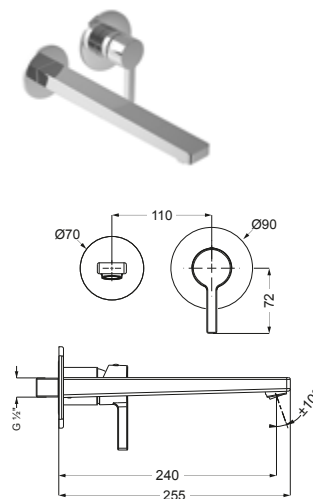

DIANA L100 Unterputz 2-Loch Wand-Waschtischmischer

Ausladung 240 mm, Feinbaset zum Aufsatz auf Wand-Waschtisch Universal Einbaukörper, Montage des Auslaufs wahlweise links / rechts / unten möglich, SoftEmotion-Keramikkartusche, Armaturenblende Ø 90 mm, Auslaufblende Ø 70 mm, gerader Auslauf Ausladung 240 mm, für Unterputz-Einbaukörper DI406100, verchromt, (DI406104500) 394,- €