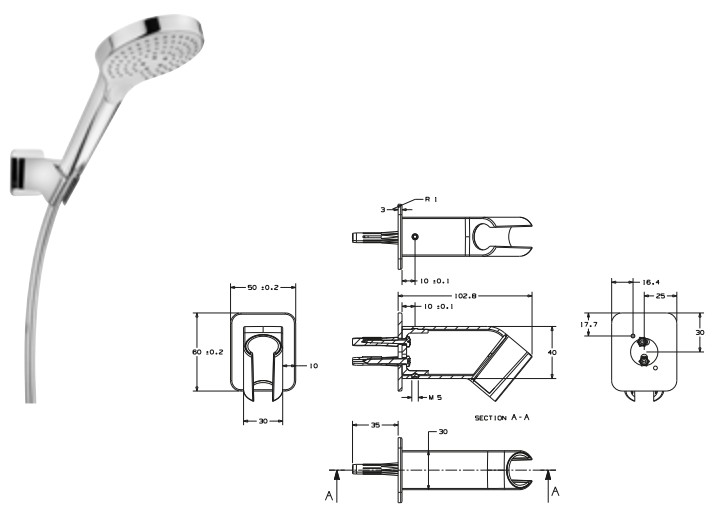

DIANA M100 Eco Wannen-Brauseset 120 mm 3S
Brauseregen, Weichstrahl-Gemischter Strahl mit
Drückknopf, Kalk Easy-Clean, Brausehalter aus Metall,
Brauseschlauch 1250 mm
(DI455423500) 177,- €