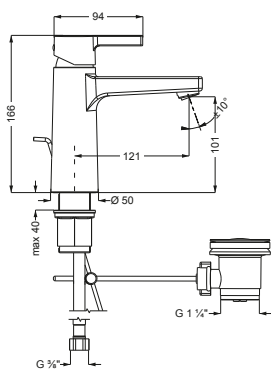

DIANA L100-Black Waschtischmischer M-Size

Auslaufhöhe 101 mm, SoftEmotion-Keramikkartusche, Ausladung 121 mm, Schwarz matt, mit Ablaufgarnitur, (DI406014530) 407,- € ohne Ablaufgarnitur, (DI406013530) 392,- €