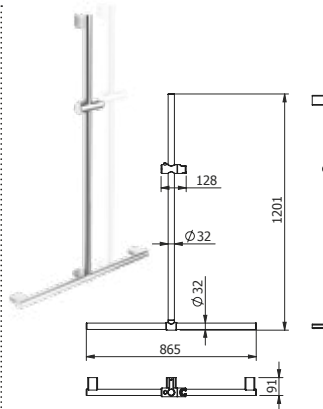

DIANA C100 Haltegriff 90°
verchromt, mit Brausestange und
Duschgleitschieber links und rechts
montierbar, Einhängeklappsitz möglich,
446 x 1233 mm, (DI617200500) 540,- €

DIANA C100 Brausestange
verchromt, und Haltegriff,
mit Duschgleitschieber,
905 mm, (DI617229500) 284,- €