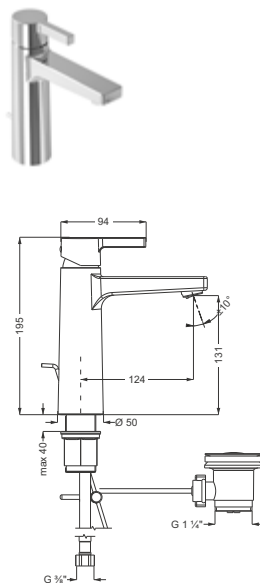

DIANA L100 Waschtischmischer L-Size

Auslaufhöhe 131 mm, SoftEmotion-Keramikkartusche, Ausladung 124 mm, mit Ablaufgarnitur, verchromt, (DI406014500) 303,- €
ohne Ablaufgarnitur, verchromt, (DI406015500) 285,- €