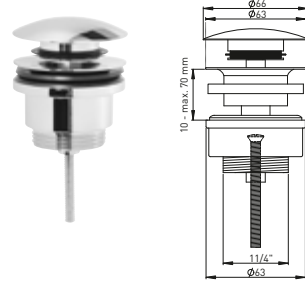

DIANA Eck-, Ablauf-, Geräteventile und Siphons — Universell einsetzbare und verlässliche Technik.

Push-Open-Technik

Neben dem klassischen Ablaufventil bietet DIANA ein intelligentes Verschluss-System für mehr Design: Die Push-Open-Technik verschließt den Abfluss durch sanften Druck auf den Ventildeckel. Dadurch wird die Zugstange der Waschtischarmatur überflüssig, die sonst sowohl an der Armatur wie unter dem Waschtisch sichtbar wäre. Bei erneutem Druck öffnet das Ventil wieder.

DIANA Design-Universalventil
1 1/4" x 63 mm, Messing verchromt,
Stopfen D: 66 mm, rund, verschließbar,
(DI481025500) 49,- €

DIANA Design-Universalventil
1 1/4" x 63 mm, Messing verchromt,
Stopfen D: 72 mm, rund, nicht verschließbar
(DI481024500) 55,- €