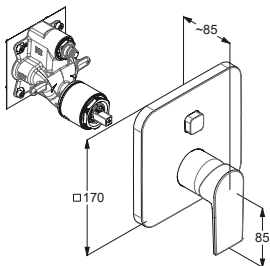

DIANA M100 Unterputz Wannen- und Brausemischer
Feinbauset, verchromt, PUSH&SWITCH Druckumsteller, für Flexx.Boxx2 *,
(DI405660500) 297,- €