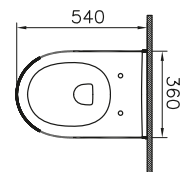

NEU

*Ein zusätzliches Ablaufrohr ist je nach
Wandstärke erforderlich