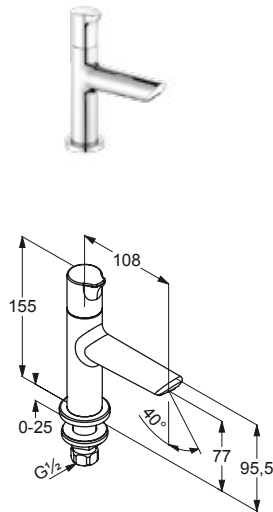

DIANA S100 Standventil
DN 15, 1-Loch Montage, Auslaufhöhe 77 mm, verchromt, (DI403090500) 103,- €