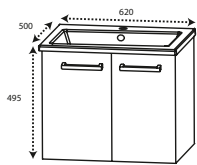

DIANA O100 Waschtischunterschrank SET
mit 2 Türen
inkl. Keramik-Waschtisch in Weiß mit Überlaufloch, H 495, T 500 mm,

B 620 mm, (DI0880011...) 497,- €
B 820 mm, (DI0880012...) 579,- €
B 1020 mm, (DI0880013...) 674,- €