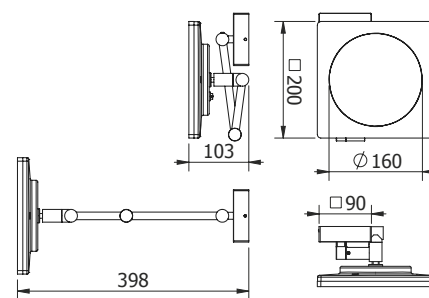

DIANA M100 LED-Kosmetikspiegel eckig

mit 5-facher Vergrößerung, verstellbarer Doppelgelenkarm mit Stecker und Spiralkabel (Montage auch als Direktanschluß ohne Spiralkabel möglich), mit wechselbarer Farbtemperatur 2700 oder 6800 Kelvin (dual light), verchromt, (DI668035500) 507,- €

Accessoires, Kosmetik- und LED-Leuchtspiegel