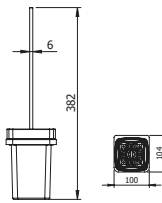

DIANA L100-Black
Wand-Bürstengarnitur
Glasbehälter matt, mit Chrombürste,
(DI600660500) 153,- €

Ersatzbürste komplett,
(DI605965) 35,90 €
Ersatzbürstenkopf,
(DI605966) 12,80 €
Ersatzbürstenglas,
(DI605967) 42,70 €