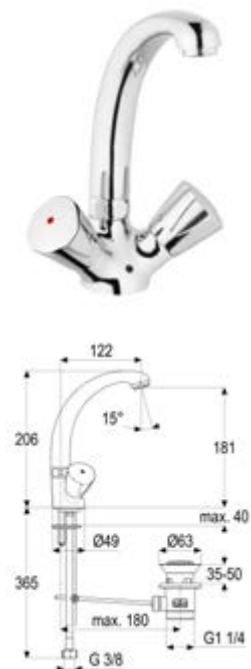

DIANA O100 — Die klassische Armaturenserie.

DIANA O100 2-Griff
Waschtischarmatur
Gußauslauf 120 mm, Auslaufhöhe
181 mm, mit Ablaufgarnitur, verchromt,
(DI407122500) 250,- €

DIANA O100 2-Griff
Waschtisch-Schwenkarmatur
Rohauslauf 145 mm, Auslaufhöhe
134 mm, mit Ablaufgarnitur, ver-
chromt, (DI407112500) 177,- €