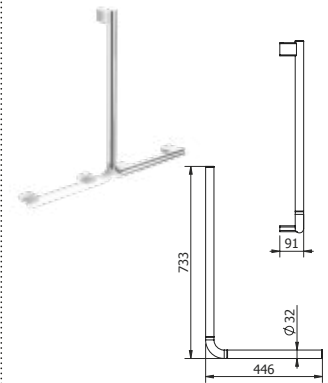

DIANA C100 Haltegriff
verchromt, 90°, links und rechts montierbar,
Einhängeklappsitz möglich,
446 x 733 mm, (DI617020500) 407,- €