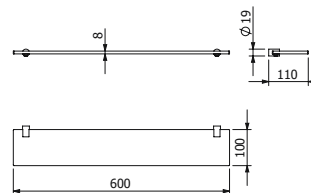

DIANA O100 Glasablage verchromt, Ablagekonsolen (Paar), ohne Kristallglasablage, (DI601102500) 43,40 €
passende Kristallglasablage matt, 450 × 120 × 8 mm, (DI601108) 50,70 €
600 × 120 × 8 mm, (DI601109) 61,70 €