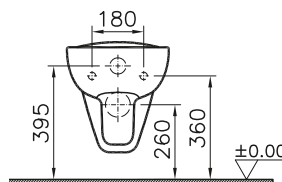

DIANA C100 Tiefspül-Wand-WC
lange Ausladung 700 mm, mit Spülrand,
(DI003551...) 531,- €