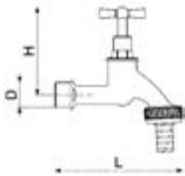

DN	15	20
D	G1/2"	G3/4"
L	107	111
H	64	68

DIANA O100 Auslaufventil
Oberteil mit Knebelgriff, DIN 3509,
mit Schlauchverschraubung
1/2" mattchrom,
(DI407982515) 20,- €
1/2" verchromt,
(DI407982500) 23,- €
3/4" mattchrom,
(DI407983515) 34,- €
3/4" verchromt,
(DI407983500) 37,- €