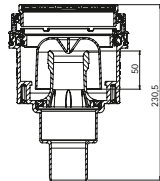

Bodenbündiges, verfließbares Duschelement

werkseitig abgedichtet, werkseitig eingedichteter Ablaufflansch zur schraubbaren Montage des Ablaufs

- rollstuhlbefahrbar ab Fliesengröße ≥ 5 cm
- umlaufend kürzbar

**DIANA M100
Duschplatz
Gefälleelement**

Bauformen

Bodenablauf DN 50 waagrecht
reversibel, mit Geruchsverschluss,
Anschlusswert 60 l/min,
Sperrwasserhöhe 50 mm,
(DI248018902) 109,- €

Bodenablauf DN 40 waagrecht
reversibel,
Anschlusswert 36 l/min,
mit Geruchsverschluss,
Sperrwasserhöhe 27 mm,
(DI248018905) 109,- €

Bodenablauf DN 50 senkrecht
reversibel, mit Geruchsverschluss,
Anschlusswert 88 l/min,
Sperrwasserhöhe 50 mm,
(DI248018901) 109,- €

Für alle Abläufe gilt

- verschraubbar/reversibel
- geringe Aufbauhöhe
- waagrecht oder senkrecht wählbar

Systembestandteile:

1. Gefälle-Element mit werkseitig integriertem Gefälle von ca. 2 %
2. Ablauf (wählbar)
3. Unterbausystem quadroU zum Höhenausgleich
4. Montagezubehör

quadroU 3er Set,
20, 30 und 40 mm hoch zur Anpassung an
die baulichen Gegebenheiten
900 x 900 mm, (DI248019080) 225,- €
1000 x 1000 mm, (DI248019081) 240,- €
1200 x 1200 mm, (DI248019082) 300,- €
1500 x 1500 mm, (DI248019083) 446,- €
zum Höhenausgleich alternativ zum
Estrichausgleich als Set erhältlich.

Montagekleber
im Lieferumfang quadroU enthalten
(SH 32350)

Montagezubehör und Abdichtung

Das Gefälle-Element ist werkseitig abgedichtet nach DIN 18534-1, Wassereintragsklasse W2-I. Eine wasserdichte Vliesschicht mit einem Überstand von umlaufend 70 mm bietet optimale Sicherheit für die Übergänge zu den angrenzenden Bauteilen. Der werkseitig integrierte Vliesüberstand wird mittels Mineralischer Dichtschlämme (DI248019057) verklebt!