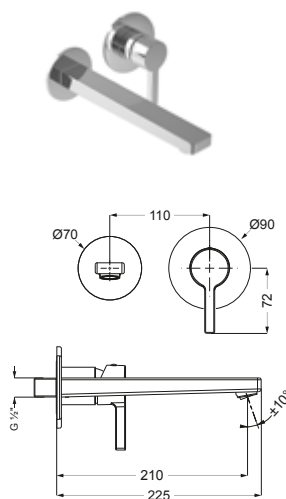

DIANA L100 Unterputz 2-Loch Wand-Waschtischmischer

Ausladung 210 mm, Feinbaset zum Aufsatz auf Wand-Waschtisch Universal Einbaukörper, Montage des Auslaufs wahlweise links / rechts / unten möglich, SoftEmotion-Keramikkartusche, Armaturenblende Ø 90 mm, Auslaufblende Ø 70 mm, gerader Auslauf Ausladung 210 mm, für Unterputz-Einbaukörper DI406100, verchromt, (DI406103500) 385,- €