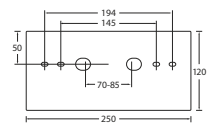

Wasserfall-Version

DIANA L400 Regenboard

250 x 500 mm, mit Regen und Wasserfall
Gewicht 7,8 kg - massive Ausführung aus
Edelstahl, kein Unterputzkörper notwendig:
Anschluss 2x 1/2 Zoll Durchflussmenge
Regenfeld 17 l/Min, Wasserfall 17 l/Min,
(DI456300500) 1.248,- €

Spray-Version

DIANA L400 Regenboard

250 x 500 mm, mit Regen und Spraydüsen
Gewicht 7,8 kg - massive Ausführung
aus Edelstahl, kein Unterputzkörper
notwendig: Anschluss 2x 1/2 Zoll Durchflussmenge
Regenfeld 17 l/Min, Sprayfunktion 5 l/Min,
(DI456305500) 1.225,- €