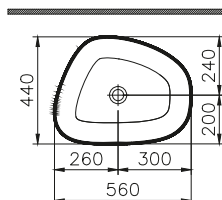

DIANA L300 Aufsatzschale freistehend, travers

625 x 425 x 145 mm, ohne Hahnloch, ohne Überlaufloch, inklusive Ablaufventil starr mit Keramik-Ablaufstopfen
Weiß-clean, (DI006735201) 643,- €