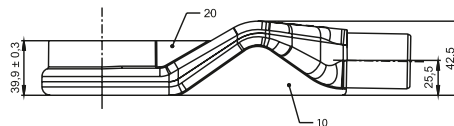

**Ablauf
superflach**

Ablauf waagrecht DN 40
Sperwasserhöhe 30 mm
Ablaufleistung 30 l/min