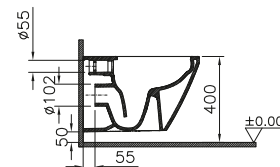

*Ein zusätzliches Ablaufrohr ist je nach
Wandstärke erforderlich