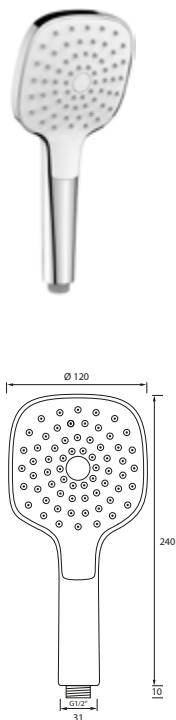

DIANA L200-Neu
Eco Feinregen Handbrause 1S softedge
Brause Ø 120 mm, 1-strahlig,
Antikalkausstattung,
Anschluss 1/2", verchromt,
(DI454111500) 58,80 €