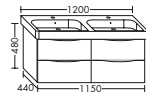

DI002084...