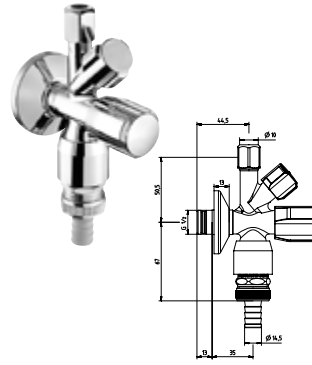

DIANA Kombi-Eckventil 1/2" mit RB und ASAG
mit selbstdichtendem Anschlussgewinde, mit Rückflussverhinderer, Belüfter und Schlauchverschraubung, Prüfzeichen PA-IX 026/IIA, DVGW zertifiziert, Dimension DN 15 G 1/2 AG, verchromt, (DI407903500) 75,- €