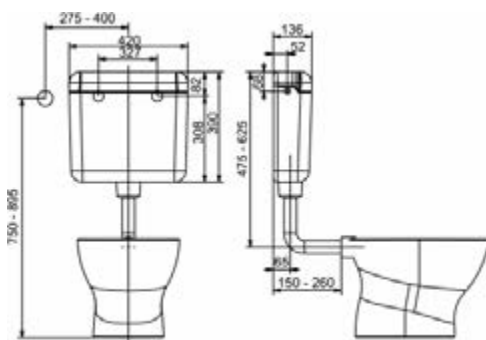

DIANA O100 und O200 Spülkästen

DIANA O100 Spülkasten 6-9 l
mit komfortabler Start/Stopptaste,
Spülmenge von 6 l auf 9 l umstellbar,
Weiß, (DI040300001) 88,- €
bahamabeige, (DI040300009) 103,- €