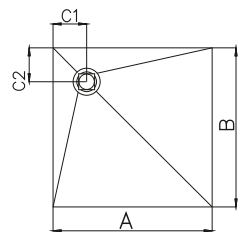

Quadrat/Rechteck

Quadrat – Ablauf außermittig

900	900	200	200	50	105	90	50	(DI248018299) 492,- €
1000	1000	200	200	50	105	90	50	(DI248018210) 522,- €
1200	1200	300	300	60	115	100	60	(DI248018222) 629,- €
1500	1500	300	300	60	115	100	60	(DI248018255) 879,- €