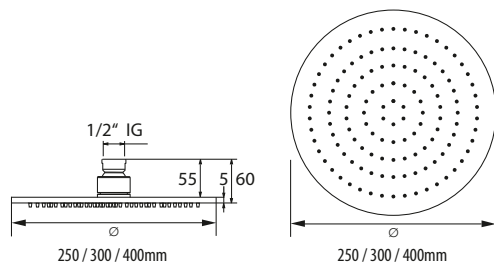

DIANA L200-Black Kopfbrausen

rund, extraflach, Ausführung in 4 mm Aufbauhöhe, Brauseregen mit breitem Strahlbild, Kugelgelenk mit +/- 20° Drehwinkel, schwarze Noppen mit Anti-Kalk-Ausrüstung, ohne Brausearm, umlaufender Edelstahlkern, Schwarz matt, ø 250 mm, Durchfluss 14 l/Min*, (DI457682530) 338,- €
ø 300 mm, Durchfluss 14 l/Min*, (DI457683530) 446,- €
ø 400 mm, Durchfluss 15 l/Min*, (DI457684530) 678,- €

DIANA L200-Black Deckenarm

rund, Schwarz matt, Länge 165 mm, (DI457687530) 63,- €

DIANA L200-Black Wandarm

rund, Schwarz matt, Ausladung 400 mm, (DI457686530) 123,- €