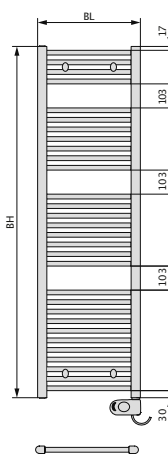

Vorderansicht