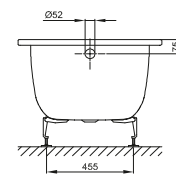

Maße in mm	A	B	C	D	G	H
800 x 800 x 65	800	800	700	700	210	210
900 x 750 x 65	900	750	800	650	210	210
900 x 900 x 65	900	900	800	800	210	210

Maße in mm	A	B	C	D	G	H
1000 x 800 x 65	1000	800	900	700	210	400
1000 x 1000 x 65	1000	1000	900	900	210	500
1200 x 900 x 65	1200	900	1100	800	210	450

Bade- & Brausewannen
Duschmatten & -Plätze