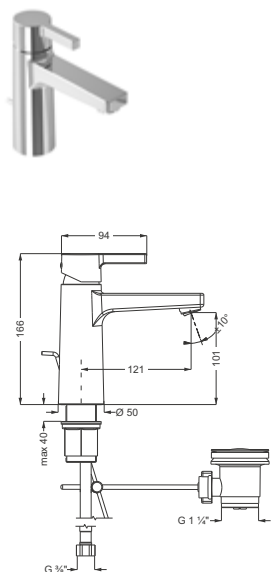

DIANA L100 Waschtischmischer M-Size

Auslaufhöhe 101 mm, SoftEmotion-Keramikkartusche, Ausladung 121 mm mit Ablaufgarnitur, verchromt, (DI406012500) 272,- €
ohne Ablaufgarnitur, verchromt, (DI406013500) 249,- €