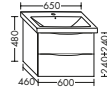

DI006411...