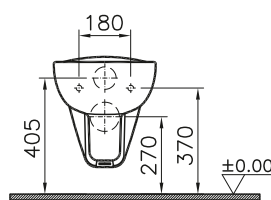

DIANA C100 Flachspül-Wand-WC
lange Ausladung 700 mm, mit Spülrand,
(DI003555...) 647,- €