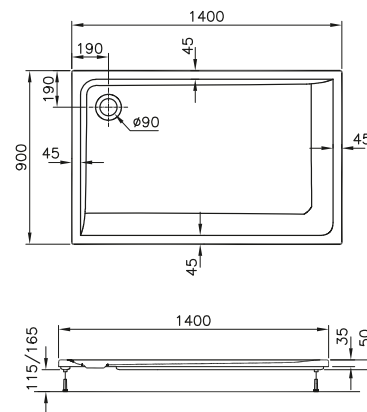

DIANA M100 Acryl-Rechteck-Brausewanne
superflach, Weiß, 1400 x 900 mm,
Tiefe 35 mm, Ablaufloch 90 mm,
(DI225027001) 640,- €