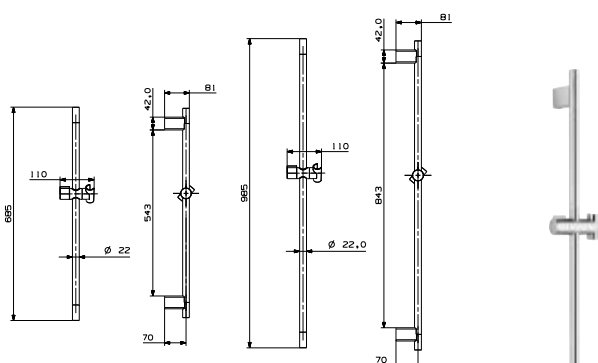

DIANA M100

Brausen und Brausesets

DIANA M100 Wandstange
aus Metall, mit Gleiter horizontal
und vertikal verstellbar, ohne Schlauch,
600 mm (DI455210500) 128,- €
900 mm (DI455211500) 147,- €

DIANA M100 Brausestange 1000 mm
aus Metall, Rohr oben und/oder unten individuell
kürzbar, mit verstellbaren Wandhalterungen,
mit Gleiter und Brauseschlauch,
1/2" x 1/2" x 1600 mm (DI455254500) 154,- €