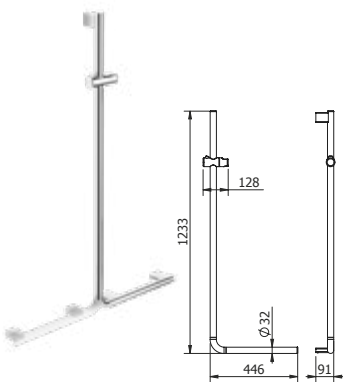

DIANA C100 Haltegriff 90°
verchromt, mit Brausestange und
Duschgleitschieber links und rechts
montierbar, Einhängeklappsitz möglich,
446 x 1233 mm, (DI617200500) 540,- €