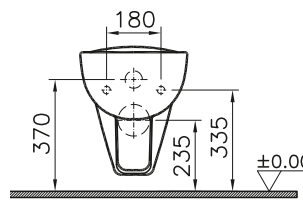

DIANA C100 Tiefspül-Wand-WC
lange Ausladung 700 mm, spülrandlos,
(DI003552...) 705,- €