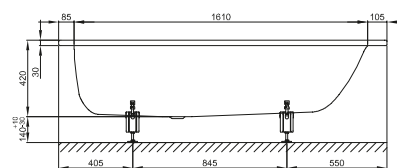

mit Überlauf am Fußende
1700 x 750 mm

Maße in mm	A	B	C	D	G	H
800 x 800 x 65	800	800	700	700	210	210
900 x 750 x 65	900	750	800	650	210	210
900 x 900 x 65	900	900	800	800	210	210

Maße in mm	A	B	C	D	G	H
1000 x 800 x 65	1000	800	900	700	210	400
1000 x 1000 x 65	1000	1000	900	900	210	500
1200 x 900 x 65	1200	900	1100	800	210	450

Bade- & Brausewannen
Duschmatten & -Plätze