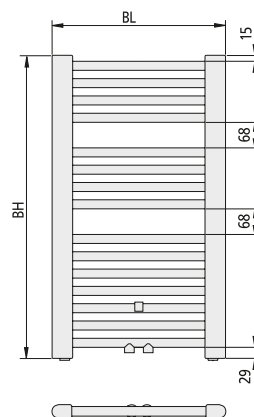

Vorderansicht