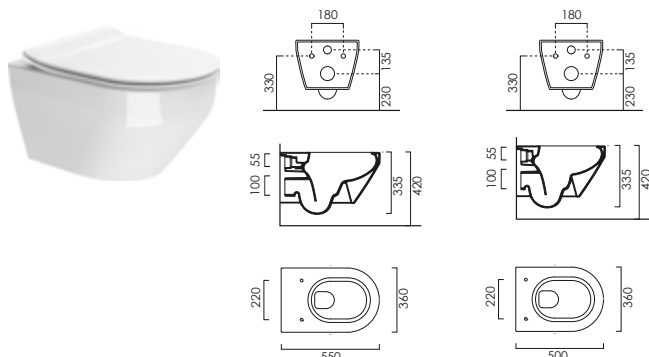

DIANA L500 — Badkeramik, die klare Kante im Design zeigt und mit intelligenten Details glänzt.

DIANA Clean

Standardmäßige Oberflächen-Veredelung mit Lotos-Effekt: Lässt Schmutz und Kalk ganz einfach mit dem Wasser abperlen.

New Flush Spültechnik

Eine spezielle Spültechnik sorgt für besonders effektiven Ablauf von Wasser und minimiert Rückstände.

DIANA L500 Tiefspül-Wand-WC

mit verdeckter Befestigung, New Flush Spültechnik, spülrandlos, Weiß, 550 x 360 mm, (DI005170201) 710,- €
500 x 360 mm, Kompakt, (DI005171201) 667,- €