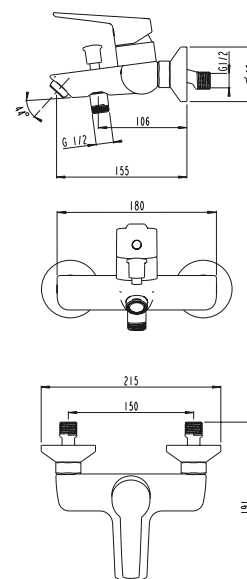

DIANA O200
Aufputz Wannenfüll- und Brausemischer
mit automatischer Umstellung, verchromt,
(DI400420500) 150,- €