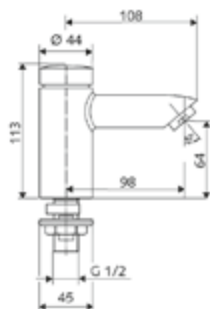

DIANA O100
Selbstschluss-Standventil
für Kaltwasser, manuelle
Auslösung, Durchfluss 5 l/min,
Selbstschluss, voreingestellte
Laufzeit ca. 7 s, Hochdruck,
verchromt,
(DI445032500) 155,- €