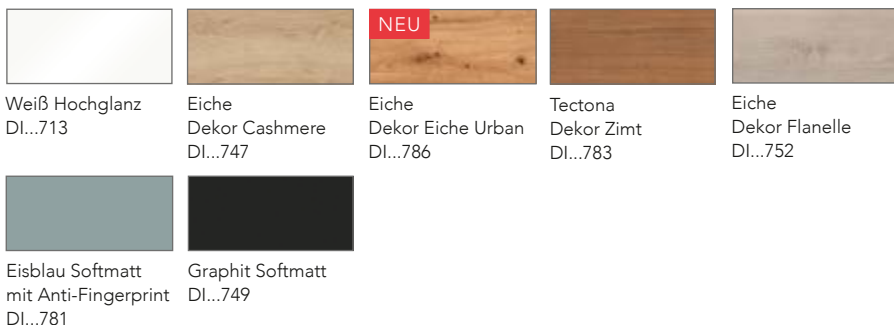

Eiche Dekor Cashmere DI...747

Eiche Dekor Eiche Urban DI...786

Wechselfronten
Per Klick-System im oberen Möbelbereich einfach zu wechseln.

Weiß Hochglanz DI...713

Eiche Dekor Cashmere DI...747

Eiche Dekor Eiche Urban DI...786