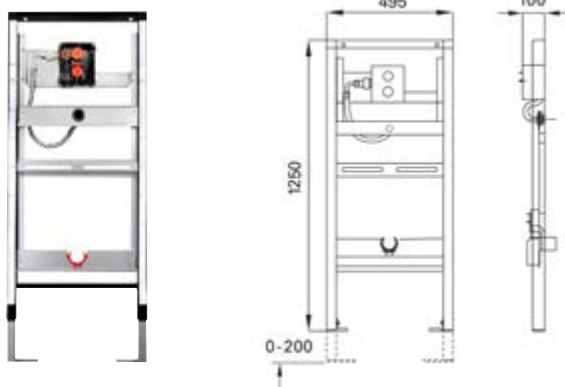

DIANA O100 Urinal-Leichtbauelement

Bauhöhe 125 cm, Universal mit Universal

Rohbausatz DIANA O100 R10

(DI062050) 319,- €

Verwendungszwecke

- Für Trockenbau
- Zum Einbau in teil- oder raumhohe Vorwandinstallationen
- Zum Einbau in raumhohe Installationswände
- Zum Einbau von DIANA O100 Betätigungsplatten zur manuellen Auslösung oder IR-Steuerung
- Zur Montage von Urinalen
- Für Fußbodenaufbauten 0 – 20 cm

Eigenschaften

- Selbsttragender Rahmen pulverbeschichtet
- Fußstützen verzinkt, verstellbar 0 – 20 cm
- Füße drehbar, Tiefe passend zum Einbau in U-Profile UW 50 und UW 75
- Elementhöhe auf Urinal anpassbar
- Befestigung für Zulauf mit Wanddurchführung für Sprühkopf höhenverstellbar
- Universelles UP-Gehäuse für DIANA „O“ Urinal Steuerung F10
- Anschlussklemme für Elektroanschluss im UP-Gehäuse
- Wasseranschluss am UP-Gehäuse
- Bauschutz für Serviceöffnung ablängbar
- Spülschlauch flexibel
- Befestigung für Zulauf DN 32 mm höhenverstellbar
- Anschlussbogen werkzeuglos montierbar
- Befestigung Anschlussbogen schallgedämmt
- Urinalbefestigung M8, breiten- und höhenverstellbar
- Traversen höhenverstellbar

B/H/T 495/1250/100 mm

DIANA Schallschutzset
für Wand WC/WD – Bidet
(DI489010) 6,- €

DIANA Schallschutzset für Waschtisch
für Waschtisch 550 mm
(DI489020) 8,- €
für Waschtisch 650 mm
(DI489022) 9,- €
für Waschtisch 750 mm
(DI489024) 9,- €
für Waschtisch 840 mm
(DI489026) 10,- €

DIANA Schallschutzset
für Urinal
(DI489030) 11,- €

DIANA Schallschutzset für Stand-WC
weiß,
(DI489015) 14,- €