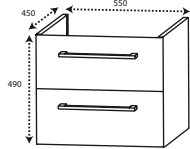

Serie A

DIANA O100 WT-Unterschrank
zu DIANA S100 Möbelwaschtischen
bestehend aus 1 Metallauszug mit
Einzugsdämpfung und Siphonausschnitt,
1 Metallauszug mit Einzugsdämpfung
und Reling, H 490, T 450 mm,

B 550 mm,
(DI0880031...) 523,- €
B 600 mm,
(DI0880032...) 538,- €
B 750 mm,
(DI0880033...) 581,- €
B 950 mm,
(DI0880034...) 645,- €