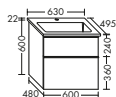

DIANA S400 Keramikwaschtische (Waschtischfarbe Weiß)

inkl. Waschtischunterschrank

Ausstattung	Keramik-Waschtisch	Keramik-Waschtisch	Keramik-Waschtisch	Keramik-Waschtisch	Keramik-Waschtisch	Keramik-Waschtisch	Keramik-Waschtisch mit 2 Armaturbohrungen	Keramik-Waschtisch
	Beckenmaß 507x229 mm	Beckenmaß 518x291 mm	Beckenmaß 568x291 mm	Beckenmaß 680x291 mm	Beckenmaß 688x291 mm	Beckenmaß 968x291 mm	Beckenmaß 968x291 mm	Beckenmaß 477x291 mm
	Muldentiefe: 120 mm	Muldentiefe: 120 mm	Muldentiefe: 120 mm	Muldentiefe: 120 mm	Muldentiefe: 120 mm	Muldentiefe: 120 mm	Muldentiefe: 120 mm	Muldentiefe: 120 mm

Waschtischunterschrank
1 Schublade oben mit Siphonausschnitt
1 Auszug unten

Waschtischunterschrank
2 Schubladen oben mit Siphonausschnitt
2 Auszug unten

Typ-Nr.	SGLZ063	SGWI063	SGLZ083	SGLZ093	SGLZ103	SGLZ123	SGMA123	SGWJ123
Höhe mm	622	622	622	622	622	622	622	622
Tiefe mm	410	495	495	495	495	495	495	495
Breite mm	630	630	830	930	1030	1230	1230	1230
DIANA Art.-Nr.	DI08471101...	DI08471301...	DI08471102...	DI08471104...	DI08471103...	DI08471105...	DI08471201...	DI08471401...
Preis	1.024,- €	1.055,- €	1.136,- €	1.204,- €	1.231,- €	1.240,- €	1.314,- €	1.878,- €

Badmöbel und Spiegelschränke