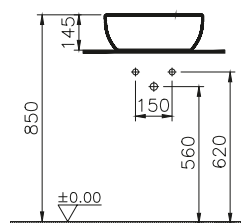

DIANA L300-White Aufsatzschale
Weiß matt clean, (DI006705043) 788,- €
DIANA L300-Black Aufsatzschale
Schwarz matt clean, (DI006705042) 883,- €