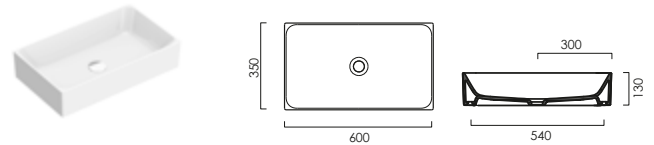

DIANA L500 Aufsatz-Waschtisch

600 x 350 x 130 mm, Weiß, ohne Überlaufloch, geeignet für Aufsatzmontage, (DI005102201) 603,- €