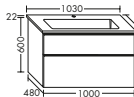

DIANA S400 Keramikwaschtische (Waschtischfarbe Weiß)

inkl. Waschtischunterschrank

Ausstattung	Keramik-Waschtisch	Keramik-Waschtisch	Keramik-Waschtisch	Keramik-Waschtisch	Keramik-Waschtisch	Keramik-Waschtisch	Keramik-Waschtisch mit 2 Armaturbohrungen	Keramik-Waschtisch
	Beckenmaß 507x229 mm	Beckenmaß 518x291 mm	Beckenmaß 568x291 mm	Beckenmaß 680x291 mm	Beckenmaß 688x291 mm	Beckenmaß 968x291 mm	Beckenmaß 968x291 mm	Beckenmaß 477x291 mm
	Muldentiefe: 120 mm	Muldentiefe: 120 mm	Muldentiefe: 120 mm	Muldentiefe: 120 mm	Muldentiefe: 120 mm	Muldentiefe: 120 mm	Muldentiefe: 120 mm	Muldentiefe: 120 mm

Waschtischunterschrank
1 Schublade oben mit Siphonausschnitt
1 Auszug unten

Waschtischunterschrank
2 Schubladen oben mit Siphonausschnitt
2 Auszug unten

Typ-Nr.	SGLZ063	SGWI063	SGLZ083	SGLZ093	SGLZ103	SGLZ123	SGMA123	SGWJ123
Höhe mm	622	622	622	622	622	622	622	622
Tiefe mm	410	495	495	495	495	495	495	495
Breite mm	630	630	830	930	1030	1230	1230	1230
DIANA Art.-Nr.	DI08471101...	DI08471301...	DI08471102...	DI08471104...	DI08471103...	DI08471105...	DI08471201...	DI08471401...
Preis	1.024,- €	1.055,- €	1.136,- €	1.204,- €	1.231,- €	1.240,- €	1.314,- €	1.878,- €

Badmöbel und Spiegelschränke