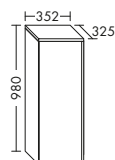

DIANA M600 Halbhohe Schränke

Ausstattung	Typ-Nr.	Maße	DIANA Art.-Nr.	Preis	
Halbhochschrank		Höhe mm	980		
1 Tür		Tiefe mm	325		
2 Glaseinlegeböden	UHS...				
inkl. Abdeckplatte	...035 L	Breite mm	352	DI08480301...	517,- €
	...035 R		352	DI08480302...	517,- €