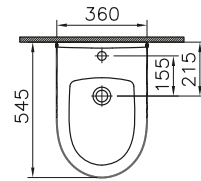

DIANA S100

Keramik, Urinale und Kompakt-Keramik

DIANA S100 Wand-Bidet