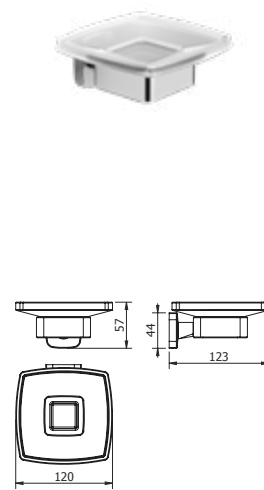

DIANA M100 Seifenhalter
Glas- und Seifenhalter, verchromt, (DI605001500) 59,10 €
dazu passende Kristall-Seifenschale matt, (DI605062) 28,80 €

DIANA M100 Handtuchhaken
verchromt, mit Rosette, (DI605351500) 41,20 €