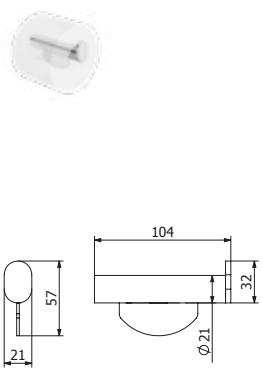

DIANA C100 Papierhalter
verchromt, zum Aufrüsten am Stützklaппgriff, mit integrierter Rollenbremse, (DI617269500) 54,30 €