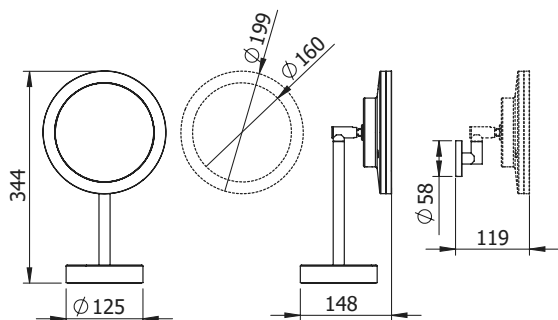

DIANA L100 LED AKKU Kosmetikspiegel / SET

5-fache Vergrößerung, mit integrierten aufladbaren Akkus, kippsicherer Standfuß und Wandhalter, mit Ladekabel, Abschaltautomatik, Farbtemperatur tageslichtwertig 6.300 K, verchromt (DI668045500) 649,- €