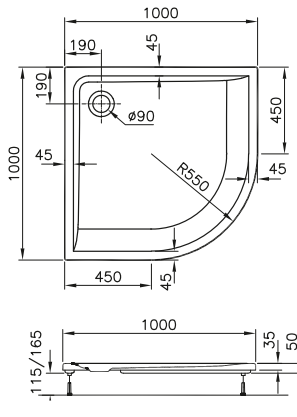

DIANA M100 Acryl-Viertelkreis-Brausewanne
superflach, Weiß, 1000 x 1000 mm,
Tiefe 35 mm, Ablaufloch 90 mm,
(DI225054001) 626,- €