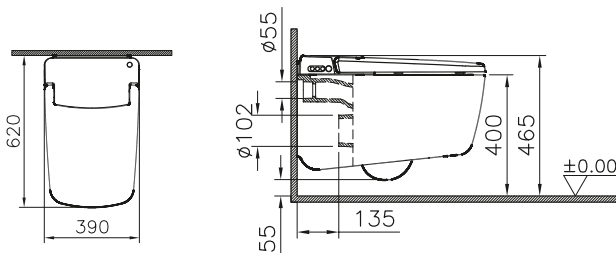

*Duvar kalınlığına göre ilave boru gerekebilir.

Bitte beachten Sie:

Für die Montage wird generell ein zusätzliches Wasserschloss-Set benötigt