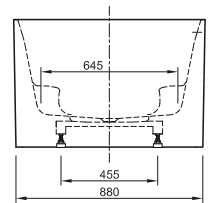

Bodenöffnung / floor opening

DIANA L100 Acrylwanne Soft Edge Slim Wall, wandgebunden
1700 x 750 x 600 mm, Nutzinhalt ca. 180 Liter, für Drehrosette,
Weiß, (DI2060432001) 2.315,- €
Weiß matt, (DI2060432043) 2.779,- €
Schwarz matt, (DI2060432042) 3.410,- €
Weiß glänzend innen/Schwarz matt außen, (DI2060432064) 2.970,- €
Weiß matt innen/Schwarz matt außen, (DI2060432065) 2.970,- €

DIANA L100 Acrylwanne Soft Edge Wall, wandgebunden
1900 x 988 x 600 mm, Nutzinhalt ca. 250 Liter, für Drehrosette,
Weiß, (DI2060362001) 2.732,- €
Weiß matt, (DI2060362043) 3.279,- €
Schwarz matt, (DI2060362042) 4.017,- €
Weiß glänzend innen/Schwarz matt außen, (DI2060362064) 3.505,- €
Weiß matt innen/Schwarz matt außen, (DI2060362065) 3.505,- €

DIANA L100 Acrylwanne Soft Edge, freistehend
1900 x 900 x 600 mm, Nutzinhalt ca. 250 Liter, für Schlitzablauf,
Weiß, (DI2060350001) 2.732,- €
Weiß matt, (DI2060350043) 3.279,- €
Schwarz matt, (DI2060350042) 4.017,- €
Weiß glänzend innen/Schwarz matt außen, (DI2060350064) 3.505,- €
Weiß matt innen/Schwarz matt außen, (DI2060350065) 3.505,- €