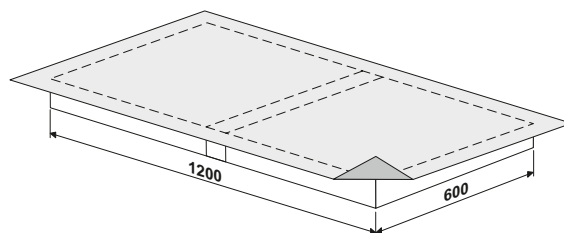

DIANA L200 Duschplätze

Rechteck-Wandausführung

Verfliesbares, wasserdichtes Duschelement mit einseitigem Gefälle und eingedichteter DIANA L200 Duschrinne als Wandausführung. Rahmenhöhe der Rinne: 14 mm.

- Integriertes Gefälle ca. 2%
- DIANA Ablauf superflach im Lieferumfang
- Duschfläche erweiterbar und schneidbar in der Länge B
- besonders für die Verlegung von großformatigen Belägen geeignet
- werkseitig aufgebraute Vliesabdichtung mit Überstand 70 mm umlaufend nach DIN 18534-1, Wassereinwirkungsklasse W2-I empfohlen für den Nischeneinbau
- Erweiterung mit Erweiterungsmodul möglich

Hinweis: DIANA M100 Designroste sind nicht im Lieferumfang enthalten.