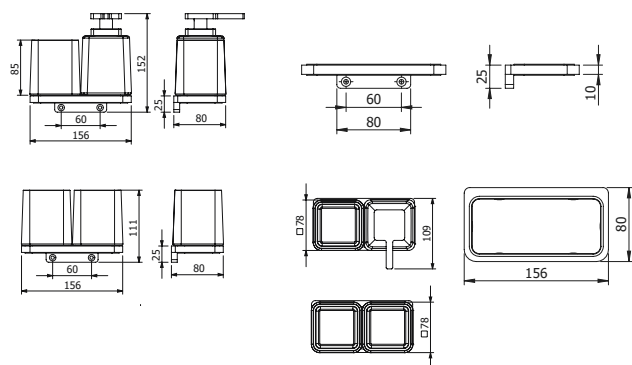

DIANA L100 Doppelhalter
verchromt, (DI600022500) 77,30 €
dazu passendes Kristallglas, matt, (DI600013) 36,20 €
und passender Seifenspender, matt,
(DI600210500) 97,50 €