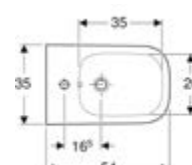

DIANA M100 Wand-Bidet
540 mm Ausladung,
(DI002412...) 394,- €