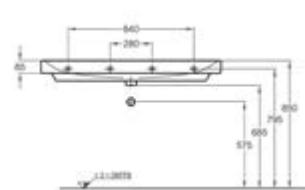

DIANA M100 E Waschtisch eckig
1200 x 480 mm, mit 1 Ab- und Überlaufloch,
(DI002075...) 809,- €