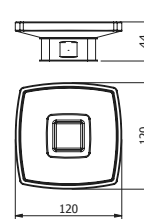

DIANA M100

Accessoires

**DIANA M100 Relingsystem /
Gästehandtuchhalter**
horizontal und vertikal montierbar,
verchromt
(DI605330500) 283,- €

**DIANA M100 Seifenspender für
Relingsystem**
Kristallglas matt, mit Adapter für Re-
lingsystem, Füllmenge ca. 260 ml,
(DI6053334) 63,20 €

**DIANA M100 Kristallglas für
Relingsystem**
Kristallglas matt, komplett mit
Adapter für Relingsystem,
(DI605332) 25,90 €

**DIANA M100 Kristall-
Seifenschale für Relingsystem**
Kristallglas matt, komplett mit
Adapter für Relingsystem,
(DI605333) 32,40 €

Multifunktional

*Individuell zusammenstellbares
Relingsystem und Gästehandtuchhalter.*

DIANA M100 Relingsystem / Gästehandtuch-, und Halter für Accessoires in einem
verchromt