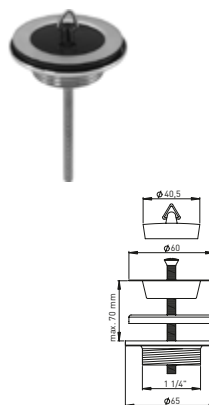

DIANA Universalventil
1 1/4" x Ø 60 mm, Ventilsieb Edelstahl,
komplett mit Stopfen, Schraube 80
mm Unterteil Messing, Sieb poliert,
(DI481010500) 10,- €