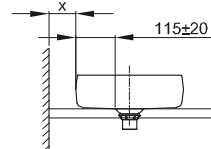

DIANA L300 Stahl-Aufsatzschalen — Formschöne und filigrane Aufsatzschalen aus Stahl in sechs Farben.

DIANA Clean

Optionale Oberflächen-Veredelung mit Lotos-Effekt: Lässt Schmutz und Kalk ganz einfach mit dem Wasser abperlen.

Oberfläche

Je drei emaillierte Oberflächen in glänzend und matt stehen zur Auswahl.

Farben

In 6 verschiedenen Farben erhältlich.

Emalliefarben

Die emaillierten Stahl-Aufsatzschalen sind in diesen sechs matten und glänzenden Oberflächenfarben erhältlich.

Glänzend

Matt

DIANA L300 Stahl-Aufsatzschale freistehend, rund ohne Hahnloch, ohne Überlaufloch, inklusive Ablaufventil starr, in verschiedenen Farben erhältlich,
Ø 320 x 145 mm, (DI006900...) 543,- €
Ø 420 x 145 mm, (DI006901...) 637,- €