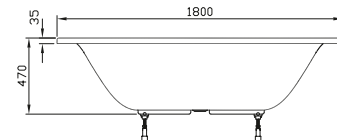

DIANA M100 Acryl-Duo-Einbauwanne
Weiß, 1800 x 800 mm, Nutzinhalt ca. 264 Liter,
(DI205014001) 676,- €