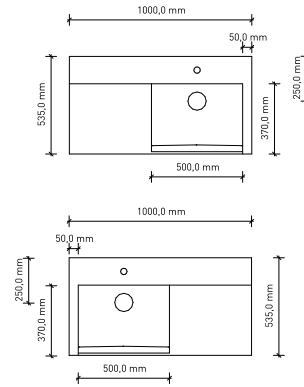

DIANA L300

Bad, Wohn- und Gästebadmöbel

DIANA Mineralgusswaschtische mit Armaturlochbohrung

Grundausrüstung:

- inkl. verdecktem Überlaufsystem
- inkl. runder Abdeckung aus Mineralguss
- inkl. Raumsparsystem
- ACHTUNG: Waschtische können bis zu 5 mm größer sein! (Fertigungstoleranz)
- Beckentiefe: 145 mm
- Lieferbar auch ohne Armaturlochbohrung (ohne Mehrpreis, aber längere Lieferzeit)
- Farbe: Weiß Glanz

Breite	Farbe	Artikel-Nr.	Preis
600 mm	weiß Glanz	(DI0890310001)	547,- €

Breite	Farbe	Artikel-Nr.	Preis
800 mm	weiß Glanz	(DI0890311001)	601,- €

Breite	Farbe	Artikel-Nr.*	Preis
1000 mm	weiß Glanz	(DI0890320001) L	651,- €
1000 mm	weiß Glanz	(DI0890330001) R	651,- €