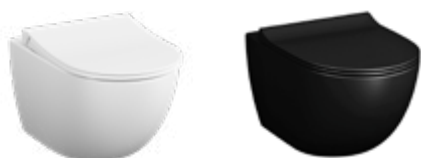

DIANA L300 Aufsatzschale freistehend, asymmetrisch

560 x 440 x 145 mm, ohne Hahnloch, ohne Überlaufloch, inklusive Ablaufventil starr mit Keramik-Ablaufstopfen
Weiß-clean, (DI006737201) 643,- €

DIANA L300-White Tiefspül-Wand-WC

spülrandlos, 540 mm Ausladung, Weiß matt clean, (DI006780043) 628,- €