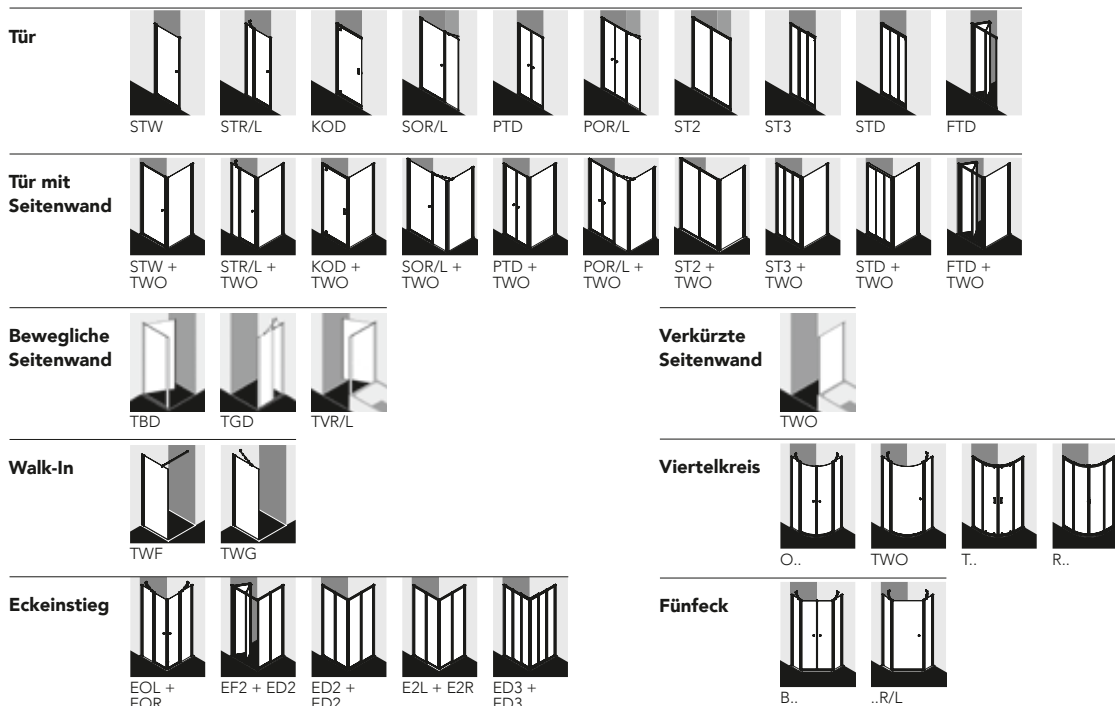

Weitere Eigenschaften

- Schickes, geradliniges Design
- Hochwertig eloxierte Aluminiumprofile in Silber mattglanz und weiß
- Griffe aus hochwertigem verchromtem Kunststoff
- Hebe-Senk-Mechanismus in allen Pendeltürgelenken
- Serienhöhen 1850 mm und 2000 mm
- Serienbreiten für alle gängigen Duschwannen
- Einzigartiges und vielfältiges Bauformenprogramm
- Eckeinstiegs-Falt-Gleittürkombination für maximale Einstiegsfreiheit im kleinen Bad