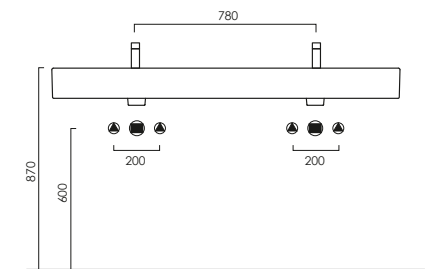

DIANA L500 Aufsatzbecken

450 x 350 x 130 mm, Weiß, ohne Überlaufloch, geeignet für Aufsatzmontage, (DI005100201) 516,- €