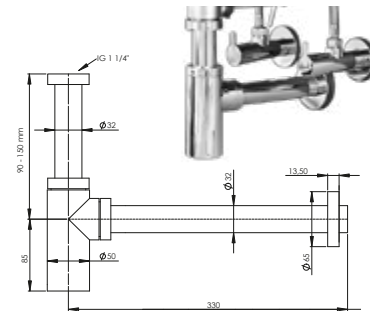

DIANA Design-Universalventil 1 1/4" x Ø 63 mm
für Becken ab Stärke 0.1 mm, Messing verchromt,
Stopfen herausnehmbar, Ø 36 mm, rund nicht
verschießbar, (DI481028500) 61,- €

DIANA Design-Geruchverschluss
Wandrohr 300 mm, verschraubt, Verstellrohr 150 mm,
reduzierte Bauhöhe 90 mm, Rosette 70 mm, montage-
freundlich, 1 1/4" x 32 mm, verchromt,
(DI481047500) 121,- €