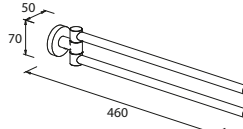

DIANA L200-Neu Handtuchhalter
verchromt, 1-armig, starr,
405 mm, (DI600821500) 135,- €

DIANA L200-Black Handtuchhalter
Schwarz matt, 1-armig, starr,
405 mm, (DI600821530) 164,- €

DIANA L200-Steel Handtuchhalter
Edelstahlfinish, 1-armig, starr,
405 mm, (DI600821730) 168,- €