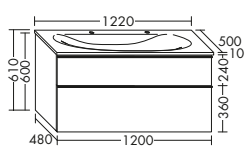

Typ-Nr.	Maße	DIANA Art.-Nr.	Preis
SGLW...	Höhe mm	610	
	Tiefe mm	500	
...102	Breite mm	1020	DI08470803... 1.231,- €

Mineralguss-Waschtisch
Muldentiefe: 119 mm
Beckenmaß 660 x 310 mm

Waschtischunterschrank
1 Schublade oben mit Siphonausschnitt
1 Auszug unten