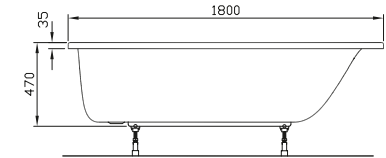

DIANA M100 Acryl-Einbauwanne
Weiß, 1800 x 800 mm, Nutzinhalt ca. 307 Liter,
(DI205004001) 574,- €