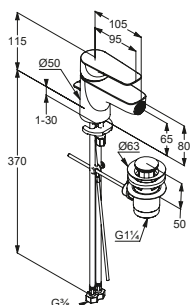

DIANA S200
Bidet-Einhandmischer
Auslaufhöhe 65 mm, Ausladung 105 mm, Einlochmontage, verstellbarer S-Pointer M24 PCA Strahlregler, Keramik-Kartusche mit Heißwasserbegrenzung, Schnell-Montagesystem, flexible Anschlüsse G 3/8, verchromt, (DI401240500) 265,- €

DIANA S200
Wanneneinlauf
Ausladung 170 mm, Durchflussmenge 23 l/min bei 3 bar, mit Schubrosette, verchromt, (DI401491500) 102,- €