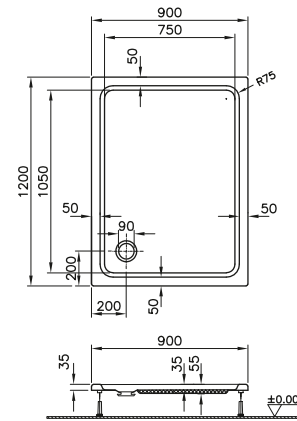

DIANA S100-Neu
Acryl-Rechteck-Brausewanne
superflach, Weiß, 1200 x 900 mm,
Tiefe 35 mm, Ablaufloch 90 mm,
(DI224207001) 537,- €