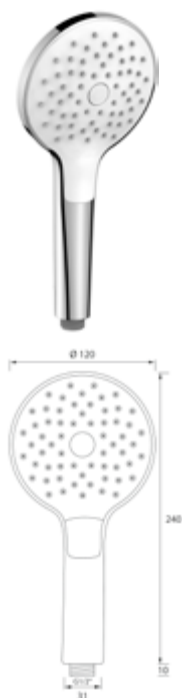

DIANA L200-Neu
Handbrausen und Brausestangen

DIANA L200-Neu
Eco Feinregen Handbrause 1S rund
Brause Ø 120 mm, 1-strahlig,
Antikalkausstattung, Anschluss 1/2",
verchromt,
(DI454101500) 58,80 €