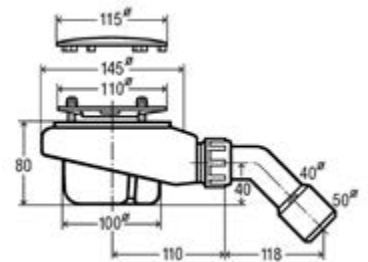

DIANA Tempoplex — Sichere und wartungsarme Ablaufgarnituren in Chrom, Schwarz matt und Edelstahlfarben.