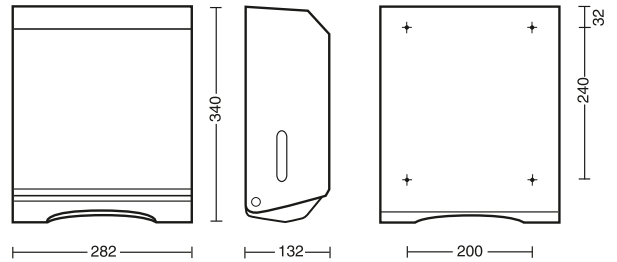

Anpassbar

Variabel einstellbare Ausgabeöffnung für alle handelsüblichen Papiertücher in C- und Z-Falzung (sowie Interfold). Gehäuse ist aus weißem Kunststoff mit Sichtschlitzen an den Seiten zur Füllstandsanzeige.