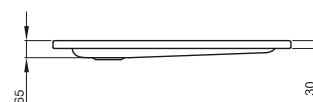

Maße in mm	A	B	C	D	G	H
1000 x 800 x 65	1000	800	900	700	210	400
1000 x 1000 x 65	1000	1000	900	900	210	500
1200 x 900 x 65	1200	900	1100	800	210	450