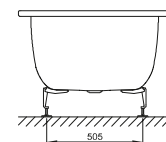

DIANA M200

Stahl-Einbauwannen und Stahl-Brausewannen

DIANA M200 Stahl-Einbauwanne
Überlauf vorne, Fußende rechts,
Weiß, 1700 x 750 mm, (DI212320...) 858,- €
Weiß, 1800 x 800 mm, (DI212330...) 933,- €

mit Überlauf vorne, Fußende rechts
1700 x 750 mm

mit Überlauf vorne, Fußende rechts
1800 x 800 mm

DIANA M200 Stahl-Einbauwanne
mit Überlauf hinten, Fußende rechts,
Weiß, 1700 x 750 mm, (DI212321...) 858,- €
Weiß, 1800 x 800 mm, (DI212331...) 933,- €

mit Überlauf hinten, Fußende rechts
1700 x 750 mm

mit Überlauf hinten, Fußende rechts
1800 x 800 mm

Lieferbare Farbe: Weiß (001), optional mit Oberflächenveredelung DIANA Clean (201) und Oberflächenbeschichtungen DIANA Grip Pro (401) bei Badewannen und Grip+ (302) oder Grip Pro (401) bei Brausewannen. Modell- oder Preisänderungen sowie Farbabweichungen vorbehalten.