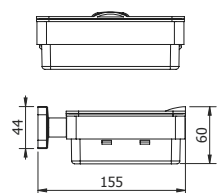

**DIANA M100 Feuchtpapier-/
Aufbewahrungsbox**
Halter verchromt,
Box mit Deckel,
(DI605620500) 95,- €
Ersatzbox,
(DI606623) 13,70 €