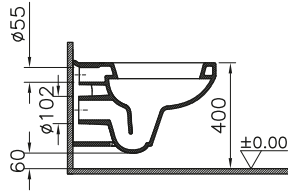

NEU

*Ein zusätzliches Ablaufrohr ist je nach
Wandstärke erforderlich