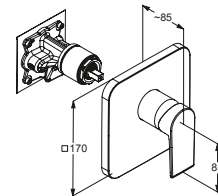

DIANA M100 Unterputz Brausemischer
Feinbauset, Keramik-Kartusche mit Heißwasserbegrenzung, Durchflussmenge 25 l/min bei 3 bar, verchromt, für Flexx.Boxx2 *,
(DI405610500) 262,- €