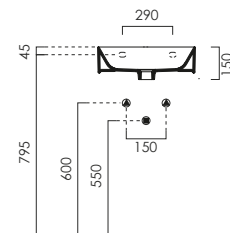

DIANA L500 Waschtisch

500 x 470 x 160 mm, Weiß,
mit Überlaufabdeckung verchromt, geeignet
zur Wandmontage und wandbündige Aufsatzmontage,
unterbaufähig,
1 Hahnloch durchgestochen, (DI005001201) 390,- €
ohne Hahnloch, für 3 Hahnlöcher vorgestanzt,
(DI005003201) 390,- €