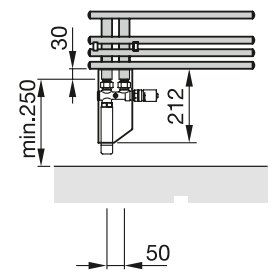

Ausführung Edelstahl (Inox Look)

Artikel Nr.	Preis	Höhe mm	Länge mm	Wärmeleistung			Zuordnung Heizstab²⁾ Watt	V dm³	M kg	
				EN 442¹⁾ Watt	70/55/24 Watt	55/45/24 Watt				55/45/20 Watt
DI904513730	1.352,- €	1304	478	517	367	223	268	300	4,2	13,3
DI904517730	1.607,- €	1736	478	686	486	296	356	600	5,6	17,9
DI904613730	1.398,- €	1304	578	599	425	258	311	600	4,7	15,8
DI904617730	1.661,- €	1736	578	795	564	342	412	600	6,3	21,1

DIANA L200 Badheizkörper elektrisch

Ausführung lackiert RAL 9016 Weiß, Ausführung links

Artikel Nr.	Preis	Höhe mm	Länge mm	Zuordnung Heizstab Watt
DI9047100502	2.341,- €	1761	578	600

Ausführung rechts

Artikel Nr.	Preis
DI9047101502	2.341,- €

Ausführung Weiß matt lackiert, Ausführung links

Artikel Nr.	Preis	Höhe mm	Länge mm	Zuordnung Heizstab Watt
DI9047100549	2.591,- €	1761	578	600

Ausführung rechts

Artikel Nr.	Preis
DI9047101549	2.591,- €

Ausführung Schwarz matt lackiert*, Ausführung links

Artikel Nr.	Preis	Höhe mm	Länge mm	Zuordnung Heizstab Watt
DI9047100530	2.591,- €	1761	578	600

Ausführung rechts

Artikel Nr.	Preis
DI9047101530	2.591,- €

Ausführung Edelstahl (Inox Look), Ausführung links

Artikel Nr.	Preis	Höhe mm	Länge mm	Zuordnung Heizstab Watt
DI9047100730	2.591,- €	1761	578	600

Ausführung rechts

Artikel Nr.	Preis
DI9047101730	2.591,- €

* lackiert Traffic Black, Ausführung matt (Farbcode 9217)

(V)R ↑ V(R)***