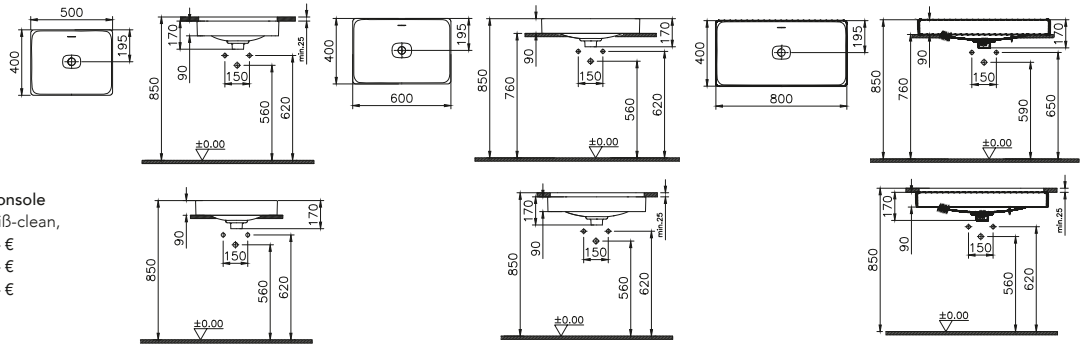

DIANA L100-Neu Aufsatz-Waschtisch Konsole
rechteckig, mit Überlauf, geschliffen, Weiß-clean,
500 x 397 x 170 mm, (DI004142201) 462,- €
600 x 400 x 170 mm, (DI004143201) 506,- €
800 x 397 x 170 mm, (DI004144201) 642,- €