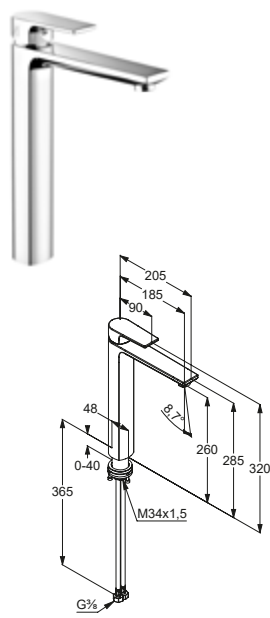

DIANA M100 Waschsüssel-Einhandmischer
mit erhöhtem Schaft für freistehende Waschschaalen, Einlochmontage, Strahlregler M24, Keramik-Kartusche mit Heißwasserbegrenzung, Durchfluss: 5,0 l/min bei 3 bar = 5 l/min, Schnell-Montagesystem, flexible Anschlüsse G 3/8, verchromt, Auslaufhöhe, 210 mm, (DI405063500) 331,- € 260 mm, (DI405064500) 336,- €