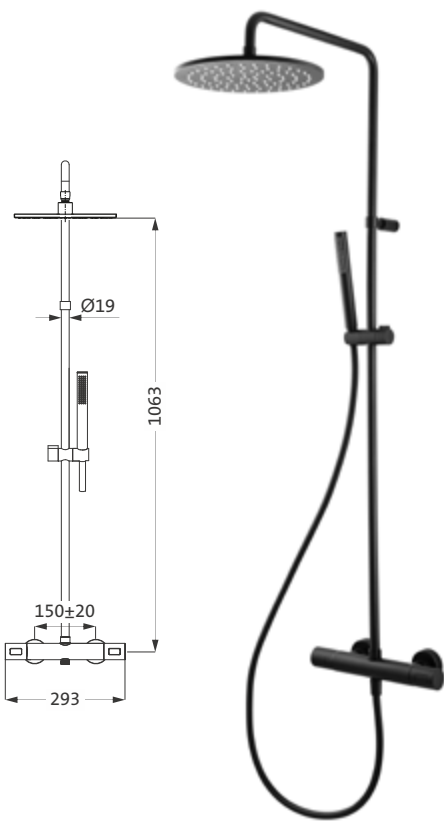

DIANA L-Black Duschesystem
Kopfbrause 250 mm, Stabhandbrause S1, Brauseschlauch 1500 mm, mit integriertem CoolBody Aufputz-Thermostat, Schwarz matt, (DI457630530) 1.319,- €