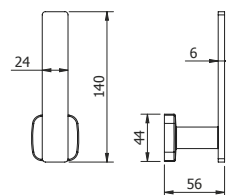

DIANA M100 Reservepapierhalter
verchromt,
(DI605611500) 56,60 €