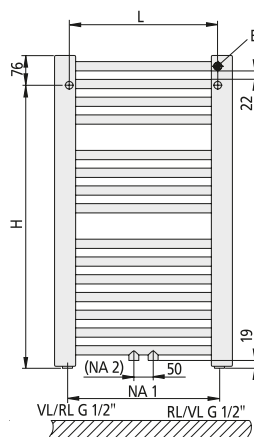

Befestigung

Die mitgelieferte Standard-Befestigung erfüllt bei tragenden Rohren die Anforderungsklassen I und II nach VDI 6036. Zur Erfüllung der Anforderungsklassen I und II ist bei nicht tragenden Rohren ein zusätzliches Befestigungsset notwendig. Bauseits ist der Wandbaustoff auf ausreichend Tragfähigkeit zu prüfen.

Die Befestigung erfolgt an der Rückseite des Heizkörpers an den D-Profilen.

Für optimale Planungs- und Installationsfreiheit mit zusätzlichem 50 mm Mittenanschluss.

Inklusive Befestigungsset, Sichtteile in Heizkörperfarbe.

Horizontale und vertikale Feinjustierung bei der Montage möglich, Wandabstand variabel.

Rückansicht