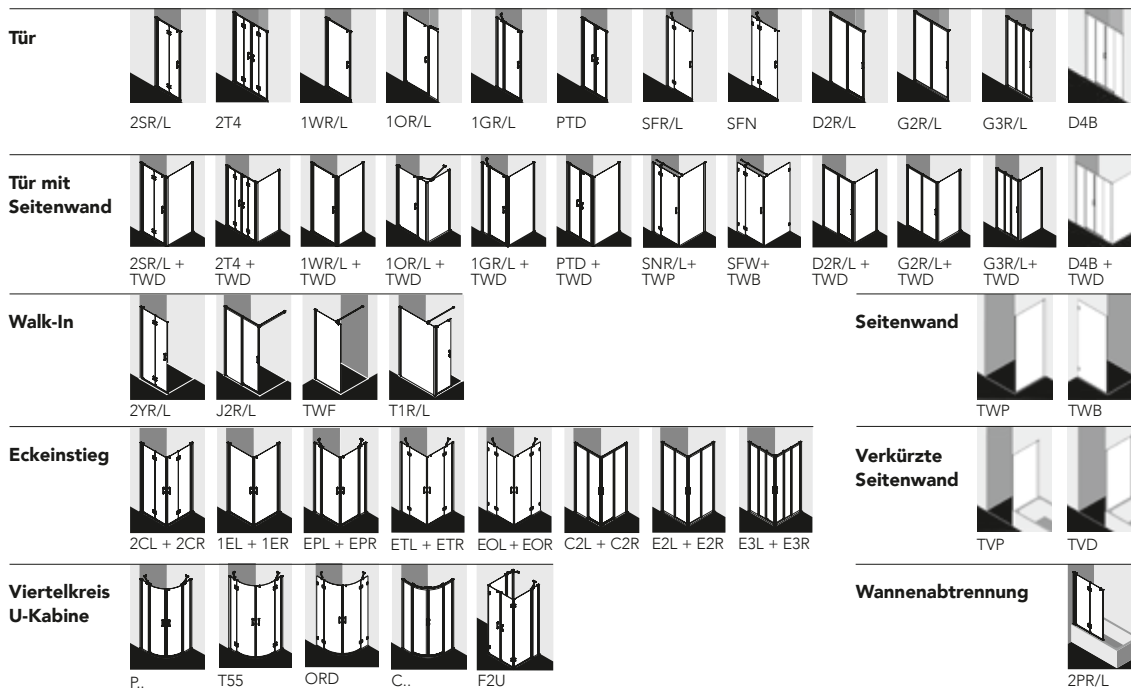

Hebe-Senk-Mechanismus

In allen Gelenken.

Weitere Eigenschaften

- Modernes, geradliniges Design
- Hochwertig eloxierte Aluminiumprofile in Silber mattglanz und Silber hochglanz
- Griffe und Gelenke aus hochwertigem Metall
- Gleittürsegmente zur Reinigung nach innen schwenkbar
- Türen mit Pendel-Falt-, Pendel-, Schwing- und Gleittürkomfort
- Serienhöhen 1850 mm und 2000 mm, bei Viertelkreis-Duschkabinen (Pendeltüren, Schwingtüren und Gleittüren) Serienhöhe 2000 mm
- Serienbreiten für alle gängigen Duschwannen und Duschplätze
- Lückenlose Serienbreiten bei Türen