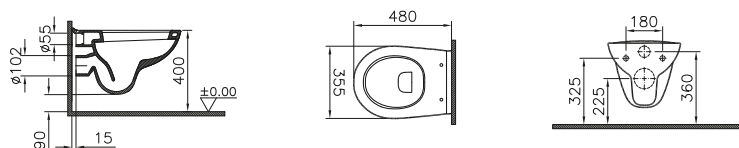

DIANA O100
Kompakt Tiefspül-Wand-WC
Ausladung 480 mm,
(DI000530001) 209,- €