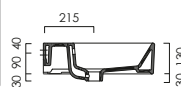

DIANA L500 Aufsatzbecken

450 x 350 x 130 mm, Weiß, ohne Überlaufloch, geeignet für Aufsatzmontage, (DI005100201) 516,- €