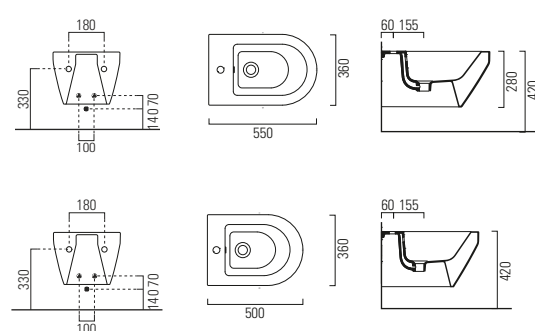

DIANA L500 Wand-Bidet

mit verdeckter Befestigung, Weiß, 550 x 360 mm, (DI005190201) 634,- €
500 x 360 mm, Kompakt, (DI005191201) 595,- €

DIANA L500 Urinal

Weiß, Zulauf 1/2", 390 x 600 x 310 mm, ohne Deckel (DI005195201) 519,- €
mit Deckel softclose (DI005197201) 672,- €