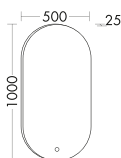

DIANA M400-Neu Spiegel mit LED-Beleuchtung

Ausstattung	Watt	Typ-Nr.	Maße	DIANA Art.-Nr.	Preis	
umlaufende LED-Beleuchtung, 2700 - 6500 K dimmbar (3 Stufen)			Höhe mm	1000		
1 Schalter, Lichttemperatur-Steuerung Kalt/ Warmweiß		SIKJ...	Tiefe mm	25		
Korpus Weiß	40,3	...050	Breite mm	500	DI084172	396,- €
EEK G						
IP24