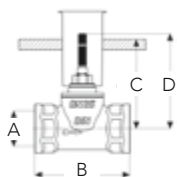

A	B	C	D
G 1/2"	54	35-80	81
(DI407522)	35,30 €		
G 3/4"	58	35-80	80
(DI407523)	57,20 €		
G 1"	80	40-85	84
(DI407524)	96,30 €		

DIANA O100 Unterputzventil
mit Gewindeanschluss