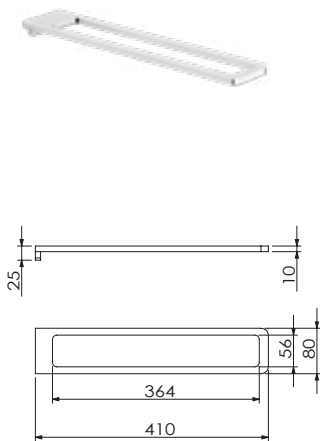

DIANA L100 Handtuchhalter
verchromt, starr, 410 mm,
(DI600314500) 123,- €