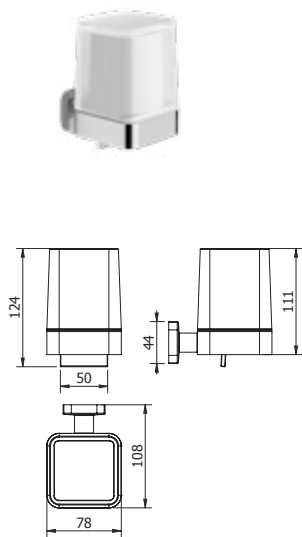

DIANA M100 Seifenspender
Halter verchromt, Bedienung von unten, mit Stülpbehälter aus Kristallglas matt, Füllmenge ca. 160 ml, (DI605203500) 165,- €
Ersatz-Stülpbehälter, (DI605912) 29,20 €