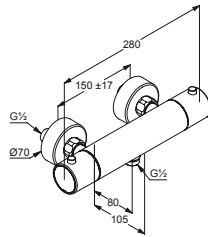

DIANA M100 Aufputz Brausethermostat
Temperaturwählgriff mit Heißwassersperre bei 38°C, 50% Wassermengen-Begrenzung, Geräuschkategorie I verchromt,
(DI435300500) 360,- €