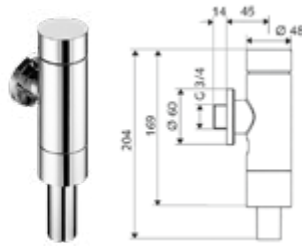

**DIANA O200 elektronische
Waschtischarmatur**
individuelle Reichweiteneinstellung,
Durchfluss 3l/min druckunabhängig,
inkl. Stagnationsspülung (30 s/24 h),
Fließdruck (0,5 - 5,0 bar), verchromt,
Batteriebetrieb,
(DI445022500) 517,- €
Netzbetrieb,
(DI445023500) 548,- €

**DIANA O300 elektronische
Waschtischarmatur**
mit programmierbarem Elektromodul,
(Dauerfluss 5 min/24 h), Durchfluss 5 l
/min druckunabhängig, Mischwasser,
Hochdruck, Ganzmetallausführung,
verchromt,
Batteriebetrieb,
(DI445000500) 716,- €
Netzbetrieb,
(DI445001500) 822,- €

DIANA O100

WC-Druckspüler mit Drucktaste
3/4", mit Messing-Drucktaste
für 1 Spülmenge, Spülmenge einstellbar
4,5 - 9 l, konform DIN EN 12541,
verchromte Ganzmetallausführung, DN 20,
(DI041113500) 192,- €