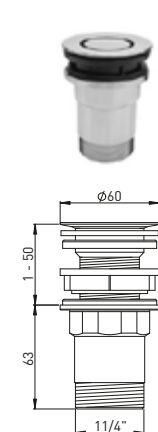

DIANA Design-Ablaufventil
1 1/4" x 60 mm, Messing verchromt,
ohne Überlaufschlitze, verschließbar
(DI481026500) 110,- €