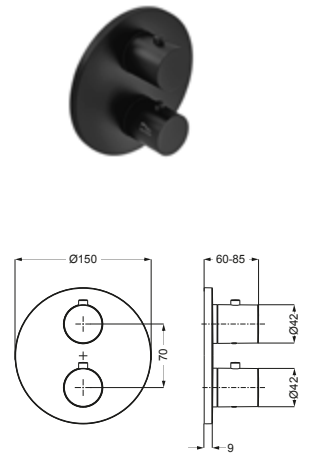

DIANA L-Black Unterputz Thermostat
Schwarz matt, Feinbaset für DIANA L100 Universal-Einbaubox, Schnellschluss-Keramikventil 90°, Thermostatkartusche mit Heißwassersperre 38°, eigensicher gegen Rückfließen, Bediengriffe rund, Blende rund Ø 150 mm, für 1 Abnehmer (DI436501530) 770,- € für 2 Abnehmer (DI436502530) 869,- € für 3 Abnehmer (DI436503530) 885,- €