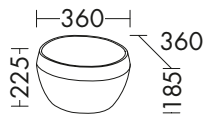

DIANA M500

Mineralguss-Aufsatzwaschtisch