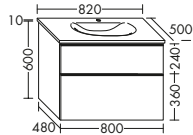

Typ-Nr.	Maße	DIANA Art.-Nr.	Preis
SGLW...	Höhe mm	610	
	Tiefe mm	500	
...062	Breite mm	620	DI08470801... 1.024,- €

Mineralguss-Waschtisch
Muldentiefe: 119 mm
Beckenmaß 460 x 310 mm

Waschtischunterschrank
1 Schublade oben mit Siphonausschnitt
1 Auszug unten