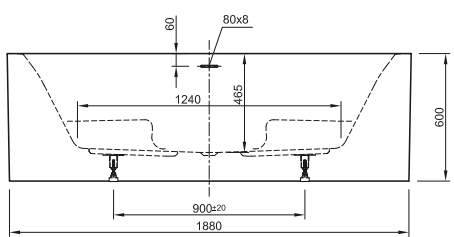

DIANA L100 Acrylwanne Soft Edge, freistehend
1900 x 900 x 600 mm, Nutzinhalt ca. 250 Liter, für Schlitzablauf,
Weiß, (DI2060350001) 2.732,- €
Weiß matt, (DI2060350043) 3.279,- €
Schwarz matt, (DI2060350042) 4.017,- €
Weiß glänzend innen/Schwarz matt außen, (DI2060350064) 3.505,- €
Weiß matt innen/Schwarz matt außen, (DI2060350065) 3.505,- €