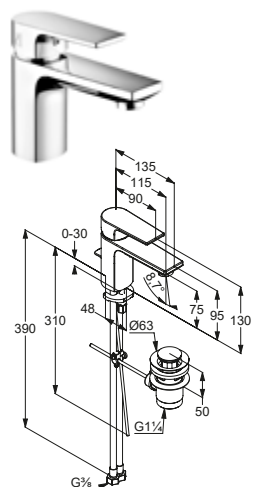

DIANA M100 Wannen-Standarmatur
verchromt

DIANA M100 Aufputz
Wannenfüll- und Brausemischer
verchromt

DIANA M100 Bidet-Einhandmischer
verchromt

DIANA M100
Waschtischmischer 75
Auslaufhöhe 75 mm, Ausladung 135 mm, Einlochmontage, Strahlregler M24 x1, Keramik-Kartusche mit Heißwasserbegrenzung, Durchfluss: 5,0 l/min, Schnell-Montagesystem, flexible Anschlüsse G 3/8, verchromt, mit Ablaufgarnitur, (DI405140500) 219,- € ohne Ablaufgarnitur, (DI405142500) 206,- €