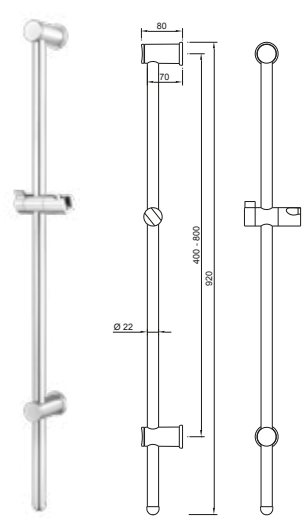

DIANA O100 Wandstange 920 mm*
Gesamtlänge 920 mm, Ø 22 mm,
Bohrabstand 400 – 800 mm, verchromt,
(DI452211500) 68,- €