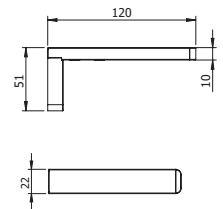

DIANA L100-Black
Reservepapierhalter
Schwarz matt,
(DI600628530) 104,- €