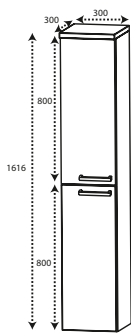

Edelweiß matt
DI...577

Eiche Natur
DI...071

Griffe

Stangengriff

Verchomt
G590

DIANA O100

Badmöbel inklusive Gästebadmöbel

DIANA O100 Hochschrank
mit 2 Türen inkl. 4 Glasfachböden
und Ablageplatte
B 302, H 1616, T 302 mm,
Türanschlag links, (DI0880080...) 374,- €
Türanschlag rechts, (DI0880081...) 374,- €