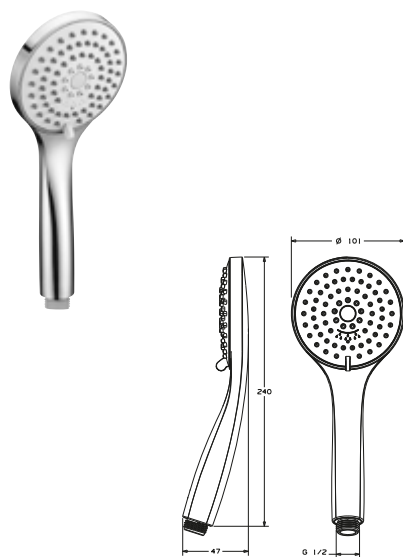

DIANA S100 Eco Handbrause 3S
1/2" Brauseregen- Weichstrahl-Gemischter Strahl, Kalk Easy-Clean, mit Umstellhebel, (DI451103500) **49,- €**