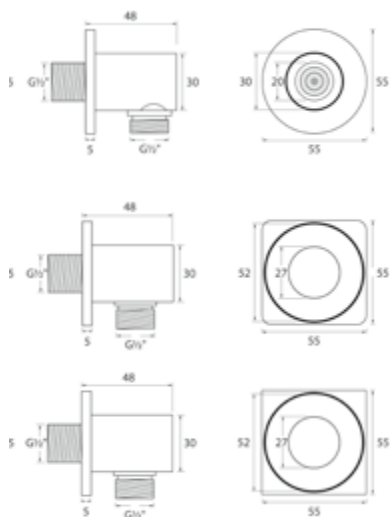

DIANA Wandanschlussbogen
eigensicher, massive Messingausführung,
verchromt,
rund, (DI451622500) 44,- €
softedge*, (DI451632500) 67,- €
eckig*, (DI451642500) 55,- €