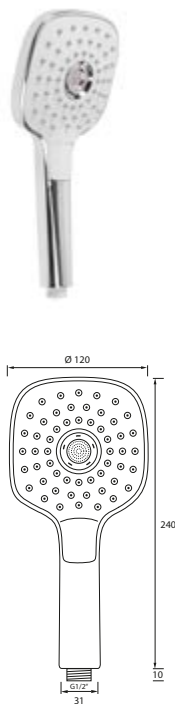

DIANA L200-Neu
Eco Feinregen Handbrause 3S softedge
Brause Ø 120 mm, 3-strahlig mit
Boosterfläche, Antikalkausstattung,
Anschluss 1/2", verchromt,
(DI454113500) 85,- €