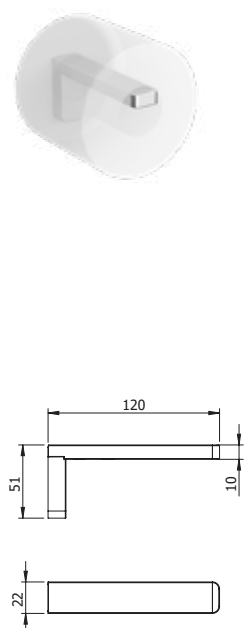

DIANA L100 Reservepapierhalter
verchromt,
(DI600628500) 74,70 €