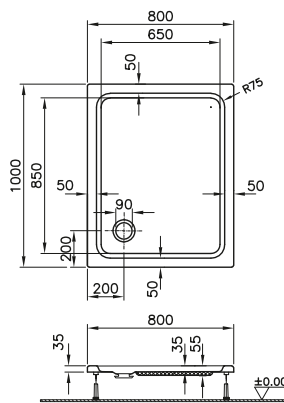

DIANA S100-Neu
Acryl-Rechteck-Brausewanne
superflach, Weiß, 1000 x 800 mm,
Tiefe 35 mm, Ablaufloch 90 mm,
(DI224205001) 440,- €