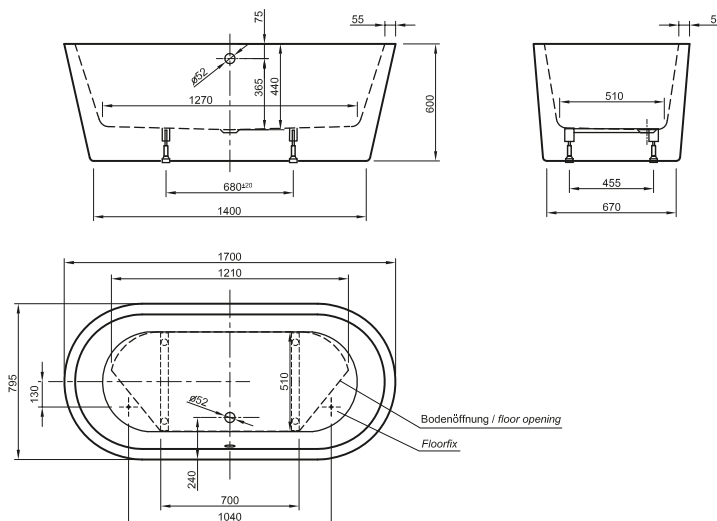

DIANA L100 Acrylwanne Oval, freistehend

1700 x 795 x 600 mm, Nutzinhalt ca. 195 Liter,
für Drehrosette,

Weiß, (DI2060132001) 2.256,- €

Weiß matt, (DI2060132043) 2.708,- €

Schwarz matt, (DI2060132042) 3.332,- €

Weiß innen/Schwarz matt außen, (DI2060132064) 2.887,- €

Weiß matt innen/Schwarz matt außen, (DI2060132065) 2.887,- €