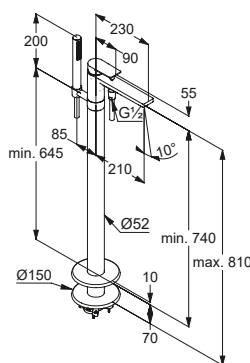

DIANA M100 Wannen-Standarmatur
Auslaufhöhe 740 mm, Ausladung 230 mm, automatische Umstellung Wanne/ Brause, Keramik-Kartusche mit Heißwasserbegrenzung, mit Brausehalter, mit DIANA L100 Stabhandbrause, Durchflussmenge 22 l/min bei 3 bar, verchromt, für Flexx.Boxx (DI405451500) 2.004,- €

DIANA Flexx.Boxx Unterputz-Einheitskörper
für Wannen-Standarmatur, Rohbau-Set, Anschlussgewinde 3/4", ohne Funktionseinheit, (DI406450) 452,- €