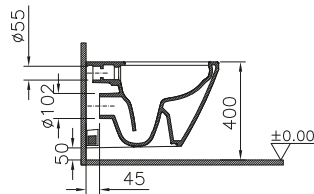

mit verdeckter Befestigung
Ausladung 540 mm,
(DI001420001) 581,- €