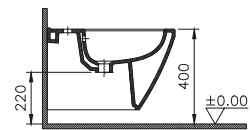

DIANA L100 Wand-Bidet
1 Hahnloch, Überlaufloch, 540 mm
Ausladung, mit verdeckter Befestigung,
(DI004402...) 390,- €