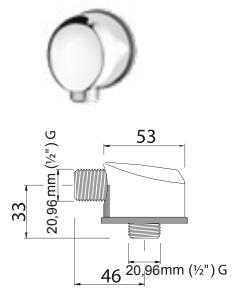

- 2x **Schraube**
  Rundkopf
  5 x 90 mm
  Rundkopf rostfrei
- 2x **Dübel Nylon**
  8 x 40 mm
- 2x **Führungsscheibe**
  für Endstück
  Squash mit Rosette
- 1x **Fliesenausgleichsstück**
  Squash transparent