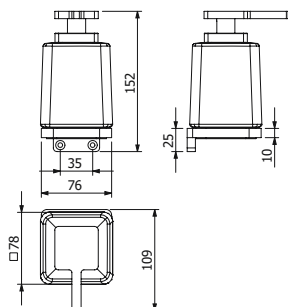

DIANA L100 Seifenspender
mit Metallpumpenkopf,
(DI600210500) 97,50 €
dazu passender Halter,
verchromt, (DI600002500) 64,- €
Ersatzseifenspenderglas matt,
(DI600910) 38,60 €
Ersatzmetallpumpenkopf verchromt,
(DI600930500) 76,10 €