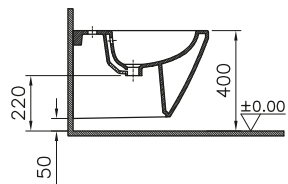

Ausladung 545 mm,
(DI001410...) 224,- €

DIANA S100 Wand-Bidet