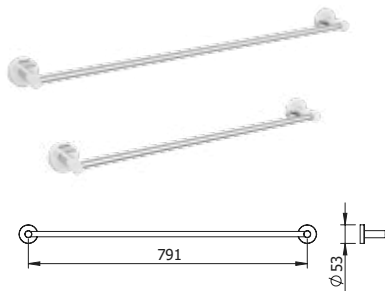

DIANA O100 Badetuchhalter verchromt, 644 mm, (DI601407500) 60,30 €
844 mm, (DI601408500) 70,10 €