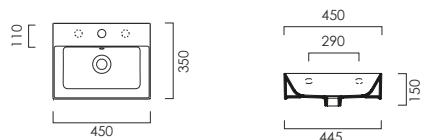

DIANA L500

Keramik

DIANA L500 Handwaschbecken

450 x 350 x 160 mm, Weiß, mit Überlaufloch,
geeignet zur Wandmontage und wandbündige Aufsatzmontage, unterbaufähig,
1 Hahnloch durchgestochen, (DI005111201) 309,- €
ohne Hahnloch, für 3 Hahnlöcher vorgestanzt, (DI005113201) 309,- €