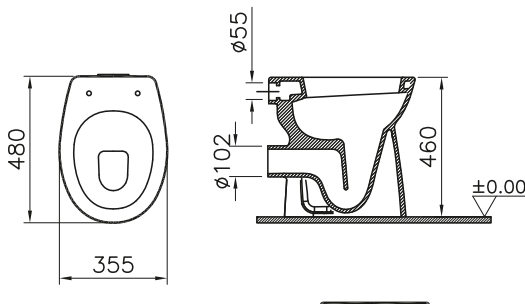

DIANA C100 Flachspül-Stand-WC

Sonderhöhe 460 mm, mit waagrechtm Abgang,
mit Spülrand, (DI003655...) 473,- €

DIANA C100 Tiefspül-Stand-WC

Sitzhöhe 455 mm, rollstuhlgerecht, Spülvolumen 3/6l,
mit seitlicher Befestigung,
ohne Spülrand, (DI003652...) 586,- €