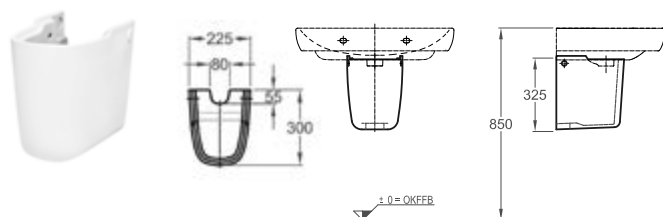

DIANA M100 Halbsäule groß
für Waschtische, (DI002018001) 135,- €