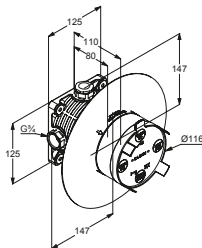

DIANA Flexx.Boxx2 Unterputz-Einheitskörper
Rohbau-Set, Anschlussgewinde 3/4", ohne Funktionseinheit, (DI404510) 168,- €

Der Alleskönner in der Wand heißt: DIANA Flexx.Boxx2
Dieses Universal-Unterputzteil vereinfacht die Installation erheblich. Sie passt sich ungleichmäßigen Wänden oder geringen Einbautiefen an und ist absolut dicht. Ein weiteres Plus: Die DIANA Flexx.Boxx2 ist schallentkoppelt – die Bedienung ist daher besonders leise. Einmal installiert, bleibt sie dennoch hoch flexibel und kann sowohl mit Einhebelmischer oder Thermostatarmatur betrieben werden.