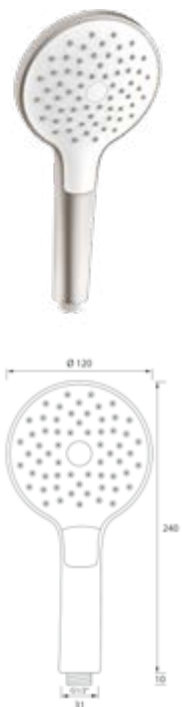

DIANA L200-Black-Neu Brausestange
Länge 950 mm, Ø 20 mm, mit Tastgleiter (Metallausführung) in eckig, inkl. Bohrlochabdichtung, Schwarz matt, rund, (DI454120530) 250,- €

DIANA L200-Steel-Neu Eco Handbrause 1S
Brause Ø 120 mm, 1-strahlig, Antikalkausstattung, Anschluss 1/2", Edelstahlfinish, (DI45410130) 110,- €