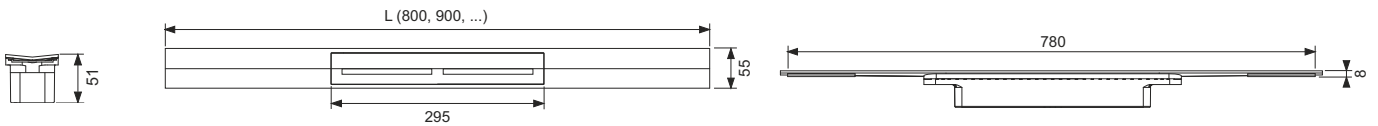

- Ablängbares Duschprofil aus Edelstahl
- Profildeckel aus Edelstahl mit Push-Funktion

Bezeichnung	Länge Duschprofil	Breite Duschprofil	Oberfläche gebürstet	Oberfläche poliert
DIANA L100 Duschprofil	800 mm	55 mm	(DI24900102) 413,- €	(DI24900112) 519,- €
	900 mm	55 mm	(DI24900103) 435,- €	(DI24900113) 550,- €
	1000 mm	55 mm	(DI24900104) 475,- €	(DI24900114) 612,- €
	1200 mm	55 mm	(DI24900106) 554,- €	(DI24900116) 723,- €
	1600 mm	55 mm	(DI24900108) 716,- €	-