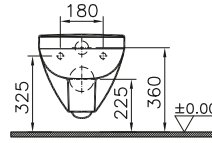

DIANA S100 Kompakt Tiefspül-Wand-WC
für 3 - 6 l Spülvolumen,
kurze Ausladung 485 mm,
(DI001513...) 209,- €