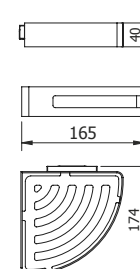

DIANA L100-Black
Accessoires

**DIANA L100-Black
Seifenspender**
Kristallglas matt, Bedienung von unten, mit Stülpbehälter matt, (DI600212530) 236,- €
Ersatzstülpbecher, (DI605912) 29,20 €

DIANA L100-Black Doppelhalter
Schwarz matt, (DI600022530) 97,40 €
dazu passendes Kristallglas, matt, (DI600013) 36,20 €
dazu passende Kristallseifenschale matt, (DI600063) 43,50 €

**DIANA L100-Black Handtuch- /
Mantelhaken**
Schwarz matt, (DI600360530) 39,70 €