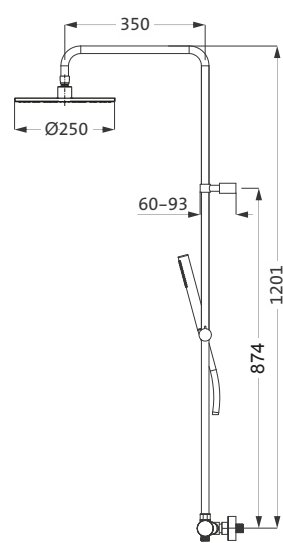

DIANA L-Black Duschesystem
Kopfbrause 250 mm, Stabhandbrause S1, Brauseschlauch 1500 mm, mit integriertem CoolBody Aufputz-Thermostat, Schwarz matt, (DI457630530) 1.319,- €