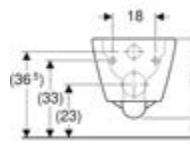

DIANA M100 Tiefspül-Wand-WC spülrandlos
540 mm Ausladung,
(DI002512...) 385,- €