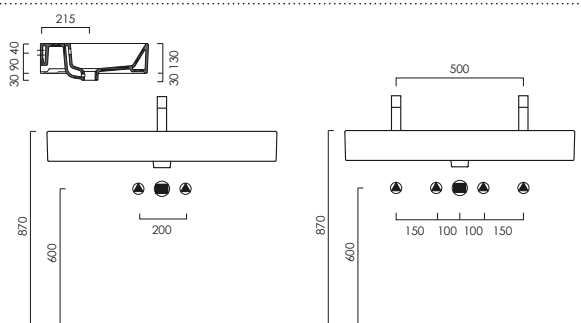

DIANA L500 Waschtisch

1000 x 470 x 160 mm, Weiß, mit Überlaufabdeckung verchromt,
geeignet zur Wandmontage und wandbündige Aufsatzmontage, unterbaufähig,
1 Hahnloch durchgestochen, (DI005041201) 823,- €
2 Hahnlöcher durchgestochen, (DI005042201) 823,- €
ohne Hahnloch, für 5 Hahnlöcher vorgestanzt, (DI005045201) 823,- €