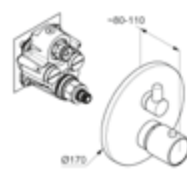

DIANA S200 Unterputz Wannen- und Brausethermostat
Feinbauset mit Funktionseinheit, Umstellung Wanne/Brause, Temperaturwählgriff mit Heißwassersperre bei 38°C, verchromt, für Flexx.Boxx2 *, (DI432550500) 786,- €