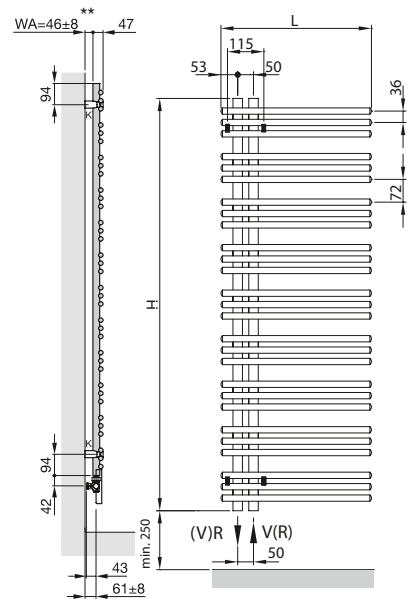

Ausführung Edelstahl (Inox Look)

Artikel Nr.	Preis	Höhe mm	Länge mm	Wärmeleistung			Zuordnung Heizstab²⁾ Watt	V dm³	M kg	
				EN 442¹⁾ Watt	70/55/24 Watt	55/45/24 Watt				55/45/20 Watt
DI904513730	1.352,- €	1304	478	517	367	223	268	300	4,2	13,3
DI904517730	1.607,- €	1736	478	686	486	296	356	600	5,6	17,9
DI904613730	1.398,- €	1304	578	599	425	258	311	600	4,7	15,8
DI904617730	1.661,- €	1736	578	795	564	342	412	600	6,3	21,1

DIANA L200 Badheizkörper elektrisch

Ausführung lackiert RAL 9016 Weiß, Ausführung links

Artikel Nr.	Preis	Höhe mm	Länge mm	Zuordnung Heizstab Watt
DI9047100502	2.341,- €	1761	578	600

Ausführung rechts

Artikel Nr.	Preis
DI9047101502	2.341,- €

Ausführung Weiß matt lackiert, Ausführung links

Artikel Nr.	Preis	Höhe mm	Länge mm	Zuordnung Heizstab Watt
DI9047100549	2.591,- €	1761	578	600

Ausführung rechts

Artikel Nr.	Preis
DI9047101549	2.591,- €

Ausführung Schwarz matt lackiert*, Ausführung links

Artikel Nr.	Preis	Höhe mm	Länge mm	Zuordnung Heizstab Watt
DI9047100530	2.591,- €	1761	578	600

Ausführung rechts

Artikel Nr.	Preis
DI9047101530	2.591,- €

Ausführung Edelstahl (Inox Look), Ausführung links

Artikel Nr.	Preis	Höhe mm	Länge mm	Zuordnung Heizstab Watt
DI9047100730	2.591,- €	1761	578	600

Ausführung rechts

Artikel Nr.	Preis
DI9047101730	2.591,- €

* lackiert Traffic Black, Ausführung matt (Farbcode 9217)

(V)R ↑ V(R)***

Abkürzungen

- V = Wasserinhalt
- M = Leergewicht
- K = Konsole
- (V)R = (Vorlauf) Rücklauf
- N = Nabenabstand, L-80 mm
- L3 = Befestigungsabstand, L-106 mm

** WA = 67±8 für DIANA L200 Badheizkörper elektrisch

*** Anschlussarmatur ist beidseitig anströmbar

1) Wärmeleistung nach EN 442, Δ T 50 K (75/65/20 °C)
2) Elektro-Heizstab optional, gegen Aufpreis erhältlich