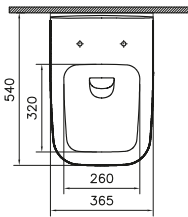

DIANA L100 Tiefspül-Wand-WC spülrandlos
540 mm Ausladung, 3 Spülströme mit abnehmbarem
Spülverteiler, für 3/6 l Spülmenge, mit verdeckter
Befestigung, (DI004512...) 442,- €