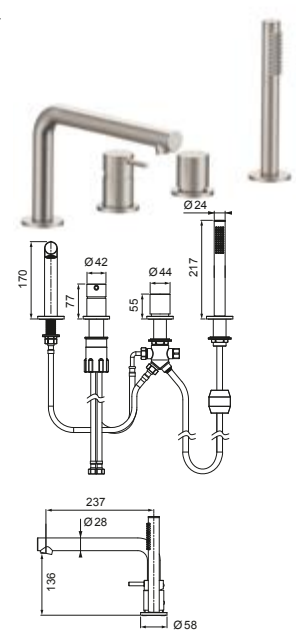

DIANA L200-Steel 4-Loch Wannenfüll- und Brausemischer
für Fliesen- und Wannenrandmontage, mit starrem Wannenauslauf, SoftEmotion-Keramikkartusche, Drehumsteller, ausziehbare Stabhandbrause, Nylon-Brauseschlauch, eigensicher gegen Rückfließen, Ausladung 237 mm, Edelstahlfinish, (DI407440730) 1.637,- €