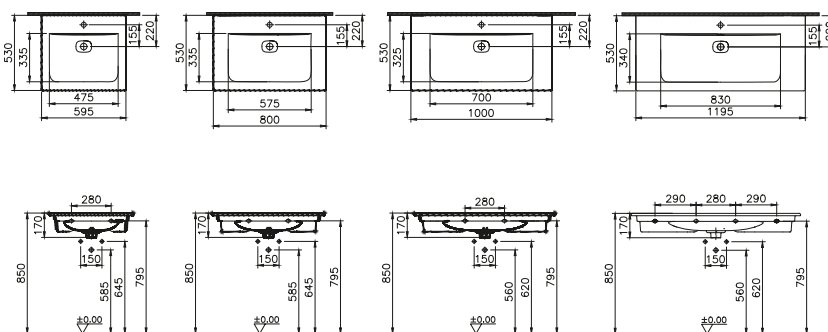

DIANA L100-Neu Möbel-Waschtisch

mit Hahnloch und Überlauf inkl. Ablaufgarnitur,

Weiß-clean,

600 x 530 x 172 mm, (DI004132201) 436,- €

795 x 530 x 172 mm, (DI004134201) 640,- €

995 x 530 x 172 mm, (DI004136201) 800,- €

1195 x 530 x 172 mm, (DI004138201) 1.239,- €