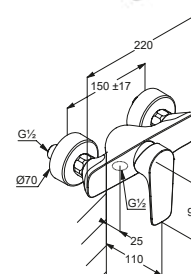

DIANA S200
Aufputz Brausemischer
Durchflussmenge 30 l/min bei 3 bar, Keramik-Kartusche mit Heißwasserbegrenzung, verchromt, (DI401340500) 191,- €