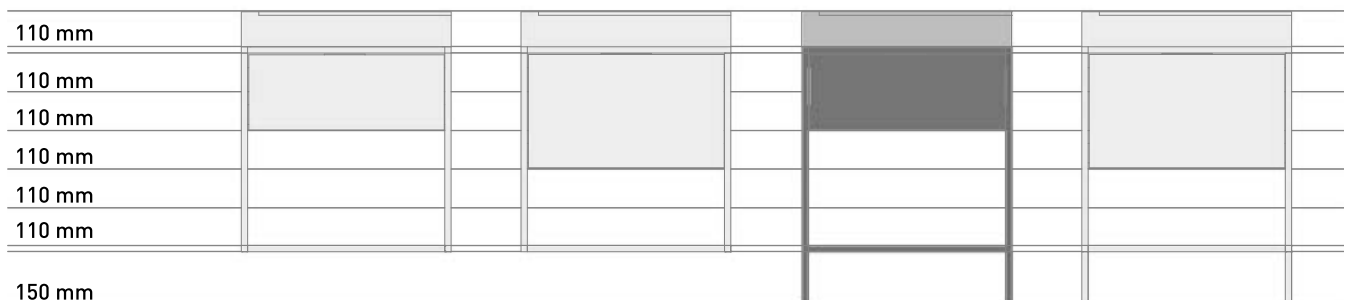

Höhe	Tiefe
740 mm	535 mm

Breite	Artikel-Nr.*	Preis
1560 mm	(DI0890580...)	1.524,- €

Grundausrüstung:

- Auszüge inkl. Dämpfung durch Soft-Close
- Auszugshöhe: 220 mm
- inkl. Siphonausschnitt
- inkl. Aluminiumrahmen
- offene Fächer inkl. Ablageplatte in Korpusmaterial
- integrierter Handtuchhalter mit je B: 80 mm (in Möbel-Breite bereits eingerechnet)
- inkl. Schubkasteneinsatz aus Kunststoff
- bodenstehende Optik (muss an der Wand mit befestigt werden)
- Basismaß der WTU-Höhe: Waschtischoberkante 850 mm ausgehend vom MEW/MDW DL3 ...
- Standardposition der Siphonausschnitte passend zu MEW/MDW DL3 ...

Platzierung Handtuchhalter

- HL = Handtuchhalter LINKS
- HR = Handtuchhalter RECHTS

Bei Bestellung bitte angeben:

Korpusfarben

- Graphite Grey (30)
- Weiß Sanft (31)
- Sommereiche (32)
- Anthrazitgrau (34)
- Weiß Glänzend (13)

Aluminiumrahmen-Farbe

- Schwarz matt (7)
- Edelstahl optik gebürstet (8)

Frontansicht inklusive Höhenangabe

Hinweis: Zur Erläuterung der verschiedenen Waschtischunterschrankvarianten sind hier alle einheitlich mit dem Mineralgusswaschtisch von Seite 364 dargestellt. Natürlich können unsere Waschtischunterschranke auch mit den Waschtischplatten zuzüglich einem frei wählbaren Fremdwaschtisch kombiniert werden. In diesem Fall ändert sich die Bemaßung der Waschtisch-Oberkante.