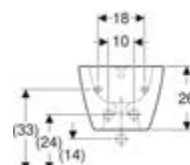

DIANA M100 Wand-Bidet
540 mm Ausladung,
(DI002412...) 394,- €