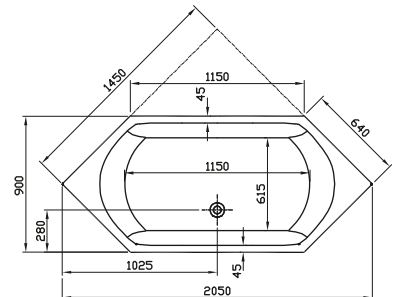

DIANA M100 Acryl-Trapez-Einbauwanne links, Weiß, 1700 x 1200 x 800 mm, Nutzinhalt ca. 350 Liter, (DI205073001) 1.334,- €

DIANA M100 Acryl-6-Eck-Einbauwanne Weiß, 2050 x 900 mm, Nutzinhalt ca. 256 Liter, (DI205064001) 1.144,- €