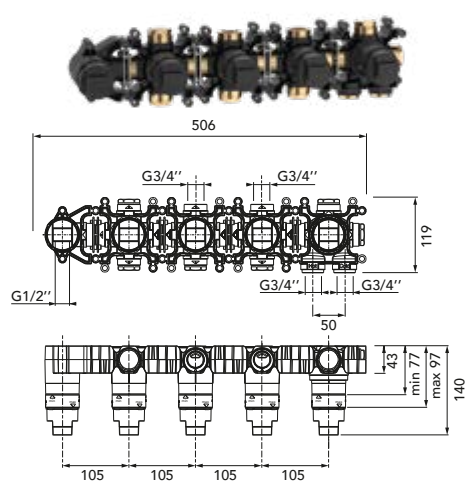

DIANA L200 Einbaukörper für Push Thermostat
2 Verbraucher (DI407612) 1.395,- €

DIANA L200 Einbaukörper für Push Thermostat
3 Verbraucher (DI407613) 1.746,- €