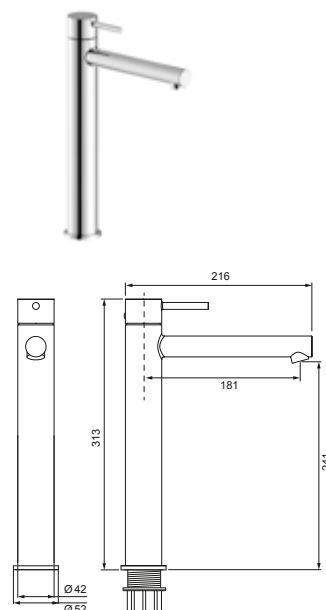

DIANA L200 Waschtischmischer XL-Size
Auslaufhöhe 241 mm, Ausladung 181 mm, verchromt, ohne Ablaufgarnitur, (DI407030500) 460,- €