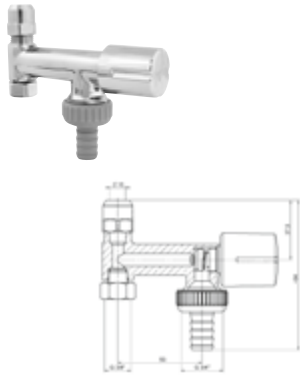

**DIANA O100 Nebenanschlußventil/
Geräteventil**
für Eckventil, mit Rückflussverhinderer und
Schlauchverschraubung, Mittenabstand
zwischen Anschluss 3/8" IG und 3/4"
AG – 53 mm, poliert verchromt,
(DI407931500) 44,- €