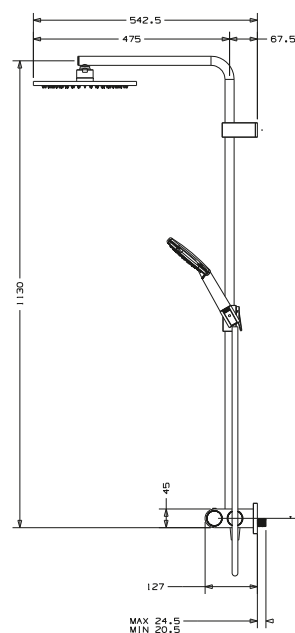

DIANA L100 Duschesystem mit Thermostat
eckige Kopfbrause Air-Technik 250 mm, Handbrause Air-Technik 120 mm 3S (Strahlarten: Rain, Massage, Rain und Massage) mit Brauseschlauch 1/2"x1600 mm drehbar, Rohr 22 mm, kürzbar, mit Metallschieber und Metallwandhalterung mit Thermostat, verchromt, (DI457815500) 1.280,- €

Separate verdeckte Druckknöpfe für Handbrause und Kopfbrause. Durch Drücken gehen sie nach außen und durch Drehen können die Durchflussmenge und Temperatur eingestellt werden. Die Einstellungen bleiben bis zur nächsten Verwendung „gespeichert“. Mit nur einem Klick erhalten Sie immer die gleiche Temperatur und Durchflussmenge.