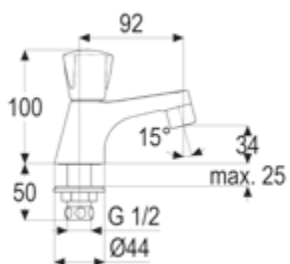

DIANA O100 Standventil
verchromt,
(DI407050500) 70,90 €