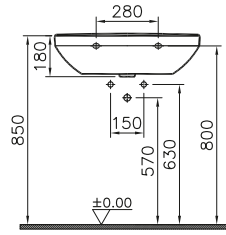

DIANA S100

Keramik und Kompakt-Keramik

DIANA S100 E Waschtisch eckig

600 x 470 mm, (DI001152...) 156,- €

650 x 480 mm, (DI001154...) 179,- €

Abstand der Eckventile darf bei Montage der Halbsäule maximal 80 mm betragen.