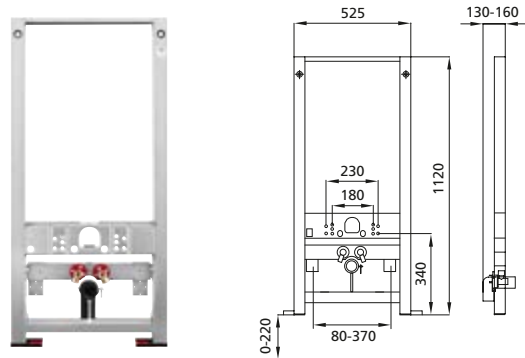

DIANA Leichtbauelemente für Bidet
Bauhöhe 112 cm, Universal, (DI061500) 327,- €

Verwendungszwecke

- Für Trockenbau
- Zum Einbau in teil- oder raumhohe Vorwandinstallationen
- Zum Einbau in raumhohe Installationswände
- Für Wandbidets mit Standarmatur
- Für Fußbodenaufbauten 0–22 cm

Eigenschaften

- Selbsttragender sendzimirverzinkter und schallentkoppelter Stahlrahmen 48 mm
- Fußstützen verzinkt, verstellbar 0–22 cm
- Kunststofffüße drehbar, Tiefe passend zum Einbau in U-Profile UW 50 und UW 75
- Befestigungsabstand Wandbidet 18 oder 23 cm
- Armaturenbefestigung breiten- und höhenverstellbar und schallgedämmt
- Widerlager höhenverstellbar
- Befestigung Anschlussbogen schallgedämmt

B/H/T 525/1120/130–160 mm

passende Bidets siehe Passliste