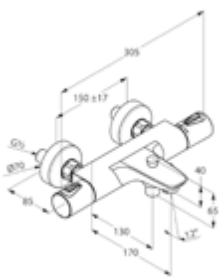

DIANA S200 Aufputz Wannenfüll- und Brausethermostat
Temperaturwählgriff mit Heißwassersperre bei 38°C, Durchflussmenge Wanne 23,8 l/min bei 3 bar, Durchflussmenge Brause 18,7 l/min bei 3 bar, mit Schmutzfangsieb, verchromt, (DI432400500) 466,- €