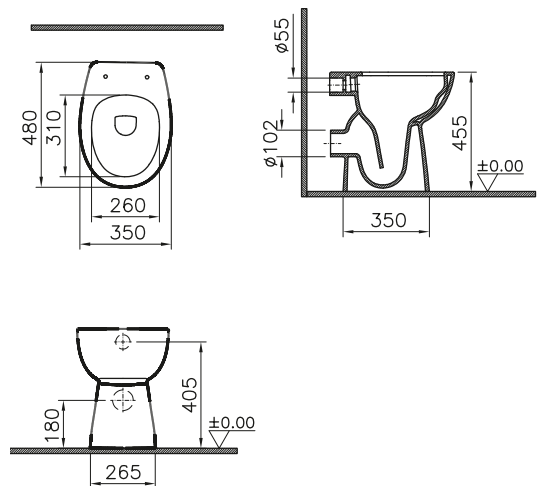

DIANA C100 Flachspül-Stand-WC

Sonderhöhe 460 mm, mit waagrechtm Abgang,
mit Spülrand, (DI003655...) 473,- €

DIANA C100 Tiefspül-Stand-WC

Sitzhöhe 455 mm, rollstuhlgerecht, Spülvolumen 3/6l,
mit seitlicher Befestigung,
ohne Spülrand, (DI003652...) 586,- €