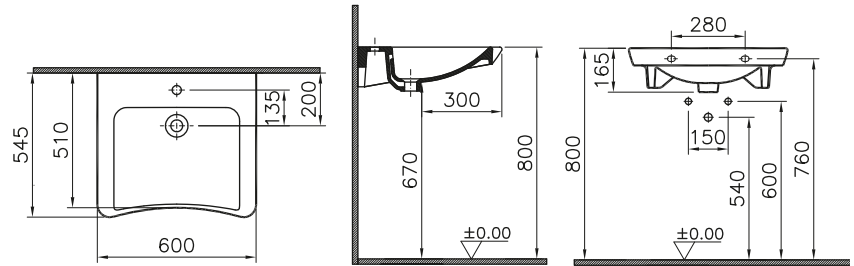

DIANA C100

Keramik