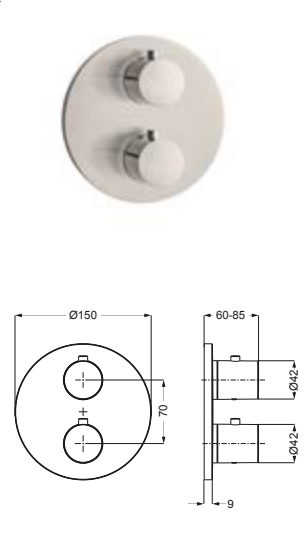

DIANA L-Steel Unterputz Thermostat
Edelstahlfinish, Feinbauset für DIANA L100 Universal-Einbaubox, Schnellschluss-Keramikventil 90°, Thermostatkartusche mit Heißwassersperre 38°, eigensicher gegen Rückfließen, Bedienelemente rund, Blende rund Ø 150 mm, für 1 Abnehmer, (DI436501730) 824,- €
für 2 Abnehmer, (DI436502730) 930,- €
für 3 Abnehmer, (DI436503730) 947,- €