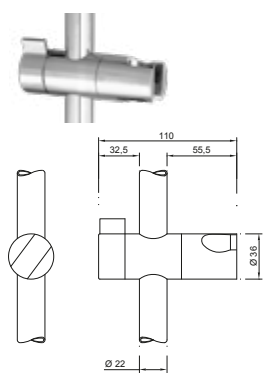

DIANA O100
Brauestangengleiter
für Brauestangen mit einem
Rohrdurchmesser von 22 mm,
kinderleichte Verstellmöglichkei-
ten sowohl horizontal als auch
vertikal, wartungsfrei, verchromt,
(DI452903500) 18,- €