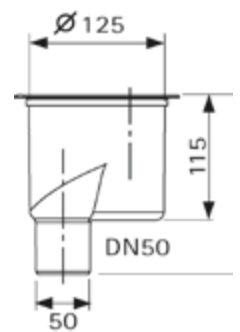

Ablauf Standard
senkrecht