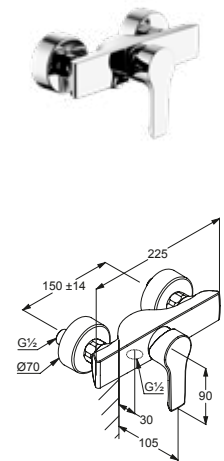

DIANA S100 Brausemischer
Wandmontage, geschlossener Hebel, eigensicher gegen Rückfließen, Brauseabgang G 1/2, Keramik-Kartusche mit Heißwasserbegrenzung, Durchflussmenge bei 3 bar 28 l/min, S-Anschlüsse G 3/4, verchromt, (DI403301500) 172,- €