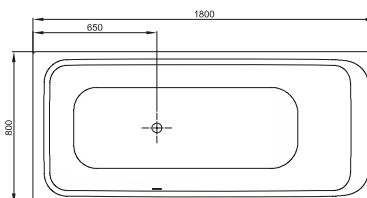

mit Überlauf hinten, Fußende rechts
1800 x 800 mm

Lieferbare Farbe: Weiß (001), optional mit Oberflächenveredelung DIANA Clean (201) und Oberflächenbeschichtungen DIANA Grip Pro (401) bei Badewannen und Grip+ (302) oder Grip Pro (401) bei Brausewannen. Modell- oder Preisänderungen sowie Farbabweichungen vorbehalten.