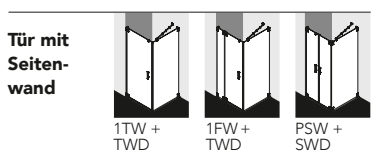

DIANA L100 — Maßgefertigte Dusch- abtrennung mit ästhetischer Befestigung.

DIANA Clean

Optionale Oberflächen-
Veredelung mit Lotos-Effekt:
Lässt Schmutz und Kalk
ganz einfach mit dem
Wasser abperlen.

Glasart

6 mm und 8 mm starkes
Einscheiben-Sicherheitsglas.

Griffe

Und Beschläge aus
edlem verchromten Metall.

Hebe-Senk- Mechanismus

Zuverlässiger Hebe-Senk-
Pendeltürkomfort.

Weitere Eigenschaften

- Einzel auf Maß gefertigt nach individuellen Vorgaben
- Modernes, geradliniges Beschlags- und Griffdesign
- Zuverlässiger Hebe-Senk-Pendeltürkomfort
- Beschläge und Griffe in edlem verchromtem Metall
- Höhe bis 2000 mm

Duschcabinen und
Wannenabtrennungen