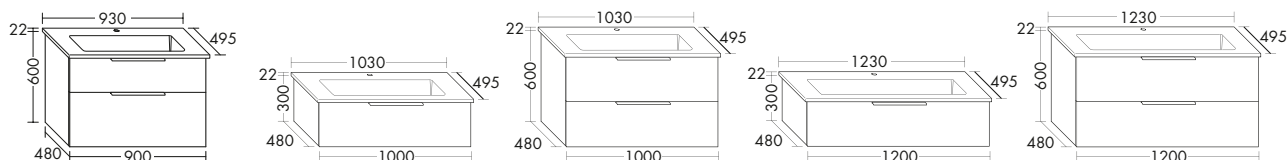

Ausstattung	Keramik-Waschtisch Beckenmaß 680 x 291 mm Muldentiefe: 120 mm Waschtischunterschrank 1 Auszug oben mit Siphonausschnitt und Inneneinteilung, 1 Auszug unten inkl. Raumsparisiphon	Keramik-Waschtisch Beckenmaß 688 x 291 mm Muldentiefe: 120 mm Waschtischunterschrank 1 Auszug oben mit Siphonausschnitt und Inneneinteilung	Keramik-Waschtisch Beckenmaß 688 x 291 mm Muldentiefe: 120 mm Waschtischunterschrank 1 Auszug oben mit Siphonausschnitt und Inneneinteilung, 1 Auszug unten inkl. Raumsparisiphon	Keramik-Waschtisch Beckenmaß 968 x 291 mm Muldentiefe: 120 mm Waschtischunterschrank 1 Auszug oben mit Siphonausschnitt und Inneneinteilung	Keramik-Waschtisch Beckenmaß 968 x 291 mm Muldentiefe: 120 mm Waschtischunterschrank 1 Auszug oben mit Siphonausschnitt und Inneneinteilung, 1 Auszug unten inkl. Raumsparisiphon
Typ-Nr.	SFSJ093	SFSI103	SFSJ103	SFSI123	SFSJ123
Höhe mm	622	322	622	322	622
Tiefe mm	495	495	495	495	495
Breite mm	930	1030	1030	1230	1230
DIANA Art.-Nr.	DI0846133...	DI084687...	DI084690...	DI084688...	DI084691...
Preis	1.330,- €	1.265,- €	1.362,- €	1.452,- €	1.514,- €