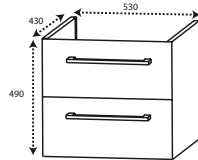

Serie A

DIANA O100 WT-Unterschrank
zu DIANA M100 Möbelwaschtischen
bestehend aus 1 Metallauszug mit
Einzugsdämpfung und Siphonausschnitt,
1 Metallauszug mit Einzugsdämpfung
und Reling, H 490, T 430 mm,

B 530 mm,
(DI0880035...) 523,- €
B 680 mm,
(DI0880036...) 566,- €
B 830 mm,
(DI0880037...) 613,- €