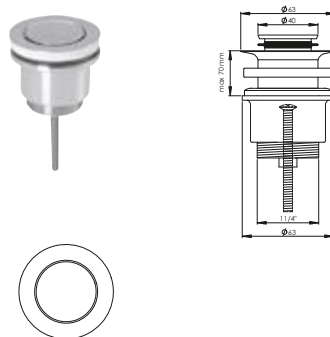

DIANA Röhrengeruchverschluss
Verstellrohr 120 mm, Ablaufbogen 220 mm,
1 1/4" x 32 mm, verchromt,
(DI481050500) 29,80 €

DIANA Abgangsbogen
90 Grad, mit Bördelrand, verchromt,
DN 32x200, (DI481112500) 29,- €
DN 32x250, (DI481113500) 31,50 €

DIANA Abgangsbogen
90 Grad, mit Überwurfmutter und
Rohrbelüftung, verchromt,
DN 32x250, (DI481116500) 160,- €