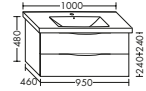

DI006414...