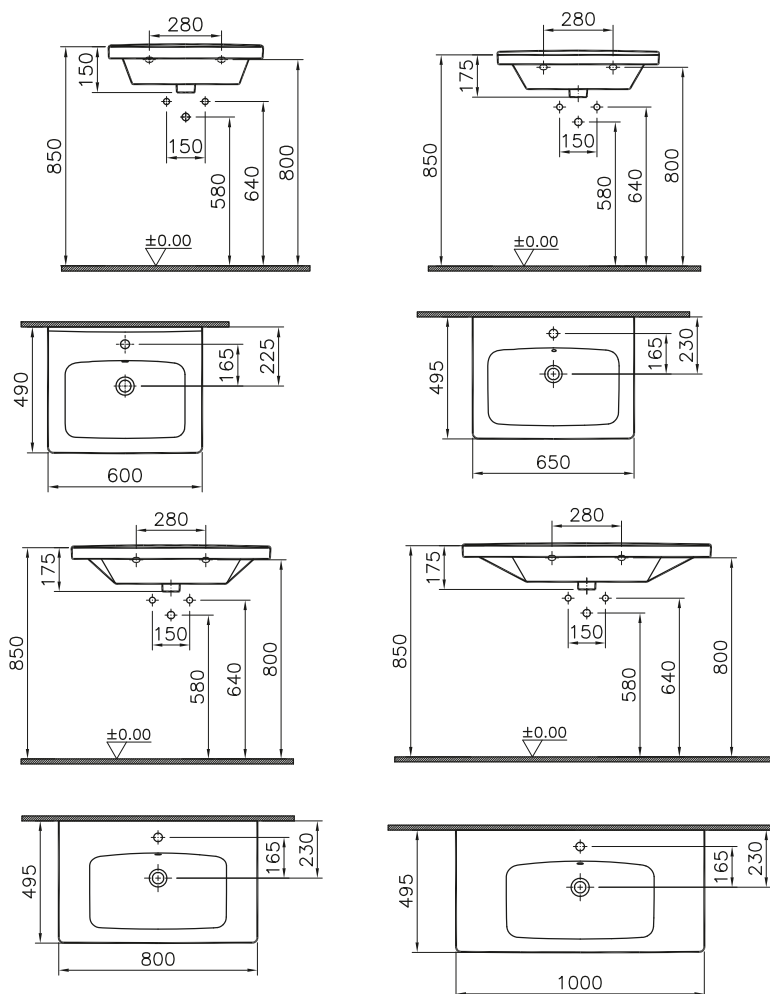

DIANA S100

Keramik und Kompakt-Keramik

DIANA S100 E Möbelwaschtisch eckig

zur Kombination mit Möbelschrank

600 x 490 mm, (DI006410...) 262,- €

650 x 495 mm, (DI006411...) 303,- €

800 x 495 mm, (DI006412...) 501,- €

1000 x 495 mm, (DI006414...) 624,- €