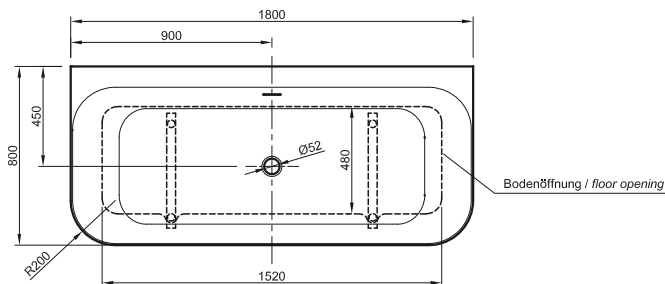

DIANA L100 Acrylwanne Soft Edge Slim Wall, wandgebunden

1800 x 800 x 600 mm, Nutzinhalt ca. 210 Liter, für Drehrosette,
Weiß, (DI2060462001) 2.375,- €
Weiß matt, (DI2060462043) 2.851,- €
Schwarz matt, (DI2060462042) 3.493,- €
Weiß glänzend innen/Schwarz matt außen, (DI2060462064) 3.053,- €
Weiß matt innen/Schwarz matt außen, (DI2060462065) 3.053,- €