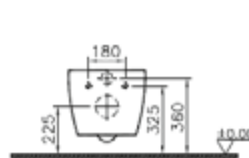

DIANA L300 Aufsatzschale freistehend, asymmetrisch

560 x 440 x 145 mm, ohne Hahnloch, ohne Überlaufloch, inklusive Ablaufventil starr mit Keramik-Ablaufstopfen
Weiß-clean, (DI006737201) 643,- €

DIANA L300-White Tiefspül-Wand-WC

spülrandlos, 540 mm Ausladung, Weiß matt clean, (DI006780043) 628,- €