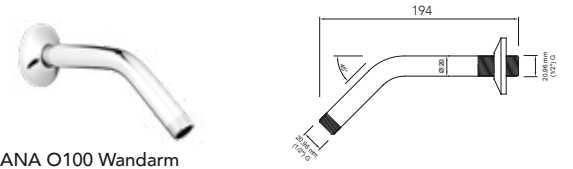

DIANA O100 Wandarm
(1/2"), 45° abgewinkelt, für Kopfbrausen 1/2", Ausladung 194 mm, Ø 20 mm,
aus Metall, mit Rosette, verchromt
(DI452809500) 40,- €