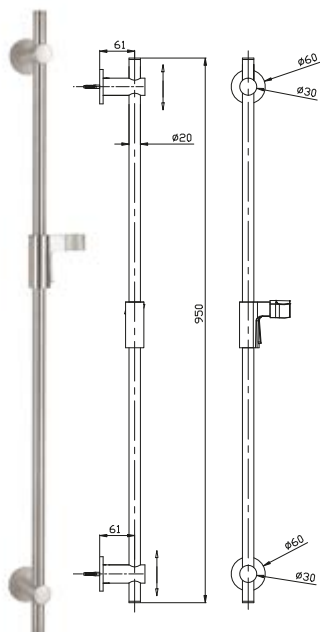

DIANA L200-Steel-Neu Brausestange
Länge 950 mm, Ø 20 mm, mit Tastgleiter (Metallausführung) in eckig, inkl. Bohrlochabdichtung, Edelstahlfinish, rund, (DI454120730) 277,- €