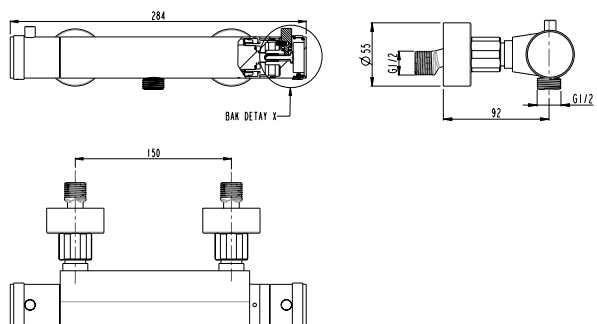

DIANA O200
Aufputz Brausethermostat
Abgang unten, verchromt, Heißwassersperre bei
38°C, verchromt, (DI431320500) 262,- €