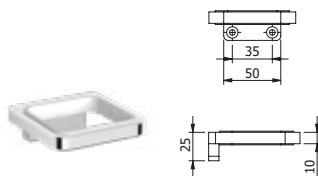

DIANA L100 Halter
verchromt,
(DI600002500) 64,- €
dazu passendes Kristallglas
matt (DI600013) 36,20 €