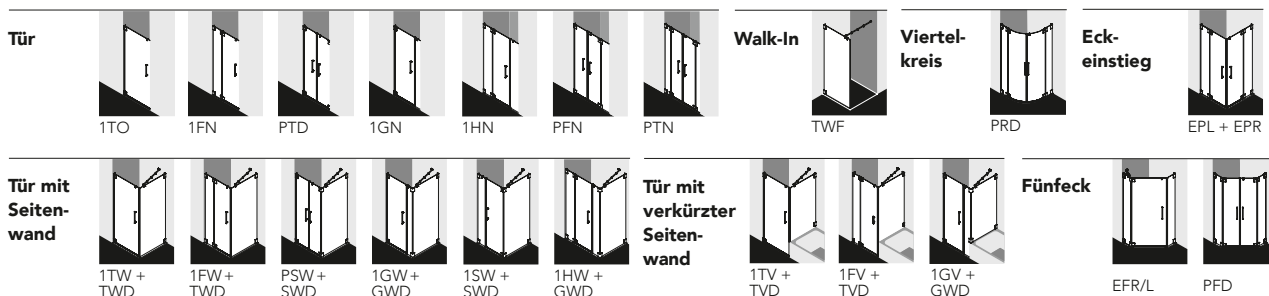

DIANA L200 — Maßgefertigte Dusch- abtrennungen mit flachem Beschlags-Design

DIANA Clean

Optionale Oberflächen-Veredelung mit Lotos-Effekt: Lässt Schmutz und Kalk ganz einfach mit dem Wasser abperlen.

Glasart

8 mm starkes Einscheiben-Sicherheitsglas.

Griffe

Ergonomische Griffstangen und Beschläge aus hochwertigem Metall, in Silber mattglanz oder verchromt.

Hebe-Senk-Mechanismus

Zuverlässiger Hebe-Senk-Pendeltürkomfort.

Weitere Eigenschaften

- Einzel auf Maß gefertigt nach individuellen Vorgaben
- Höhe bis 2200 mm
- Dezent flaches und dabei organisch-weiches Beschlagsdesign
- Elegantes, ergonomisches Griffstangendesign
- Beschläge und Griffe in hochwertigem Metall, Silber mattglanz oder verchromt
- Innen bündig integrierte Beschlagstechnik für problemlose Pflege

Duschcabinen und
Wannenabtrennungen