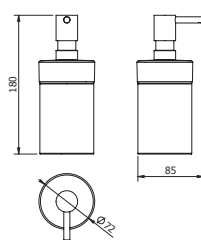

DIANA S100 Stand-Seifenspender Glashalter verchromt, Glas matt, Metallpumpenkopf, Füllmenge ca. 220 ml, (DI606205500) 76,90 €
Ersatz Seifenspenderglas, (DI606920) 28,60 €
Ersatzpumpe mit Pumpenkopf, (DI606921) 25,40 €