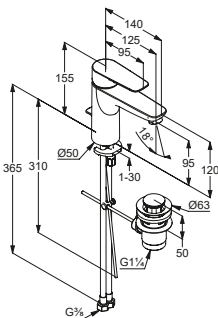

DIANA S200
Waschtischmischer 100
Auslaufhöhe 95 mm, Ausladung 140 mm, Einlochmontage, Strahlregler M24 x1, Keramik-Kartusche mit Heißwasserbegrenzung, Durchfluss: 5,0 l/min., Schnell-Montagesystem, flexible Anschlüsse G 3/8, verchromt, (DI401040500) 224,- € ohne Ablaufgarnitur, (DI401042500) 211,- €