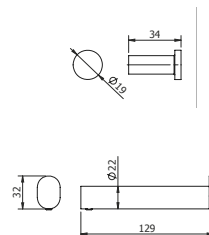

DIANA S100 Reservepapierhalter
verchromt,
(DI606611500) 34,10 €