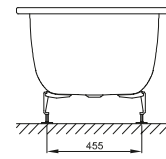

mit Überlauf vorne, Fußende rechts
1700 x 750 mm