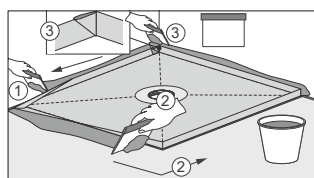

Weiterführende Informationen zur Montage finden Installateure in den Artikel-Stammdaten auf www.DIANA-BAD.de

Bade- & Brausewannen
Duschrinnen & -Plätze