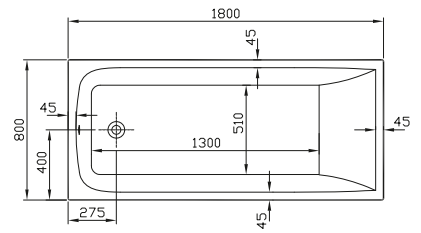

DIANA M100 Acryl-Einbauwanne
Weiß, 1800 x 800 mm, Nutzinhalt ca. 307 Liter,
(DI205004001) 574,- €