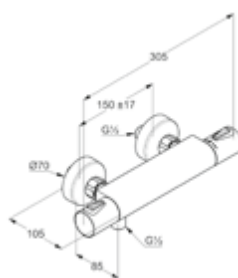

DIANA S200 Aufputz Brausethermostat
Temperaturwählgriff mit Heißwassersperre bei 38°C, Durchflussmenge 25,0 l/min bei 3 bar, mit Siebdichtungen, verchromt, (DI432300500) 293,- €