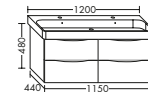

DI002074... /
DI002075...