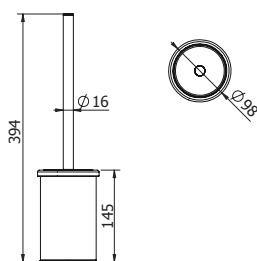

DIANA S100 Stand-Bürstengarnitur
mit Metallkorpus verchromt,
Glaseinsatz, Chrombürste,
flexibler Deckel,
(DI606655500) 108,- €
Ersatzbürste mit Deckel,
(DI606960) 24,20 €
Ersatzbürstenkopf, (DI606961) 10,30 €
Ersatzbürstenglas, (DI606962) 29,70 €