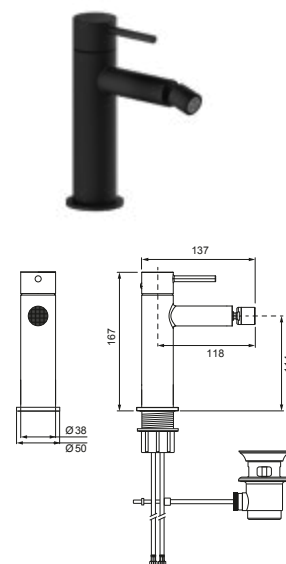

DIANA L200-Black Unterputz 2-Loch Wand-Waschtisch-Einhandmischer
Feinbausset, Montage des Auslaufs wahlweise links / rechts / unten möglich, Armaturenblende Ø 80 mm, Schwarz matt, ohne Ablaufgarnitur, 160 mm, (DI407102530) 547,- €
210 mm, (DI407103530) 560,- €
240 mm, (DI407104530) 574,- €

DIANA L200-Black Bidet-Einhandmischer
Auslaufhöhe 114 mm, Ausladung 118 mm, Schwarz matt, mit Ablaufgarnitur, (DI407200530) 513,- €