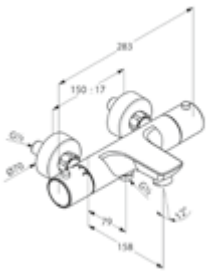

DIANA M100 Aufputz Wannenfüll- und Brausethermostat
Temperaturwählgriff mit Heißwassersperre bei 38°C, Durchflussmenge Wanne 23 l/min bei 3 bar, Durchflussmenge Brause 18,7 l/min bei 3 bar, mit Schmutzfangsieb, verchromt,
(DI435400500) 497,- €