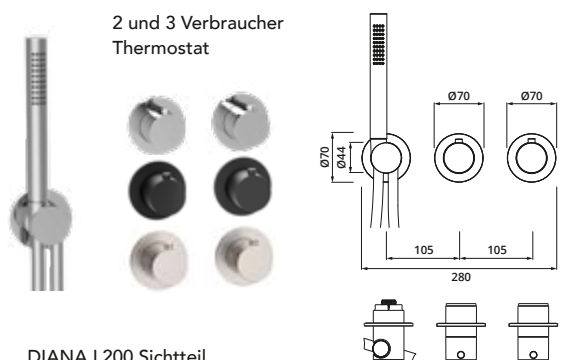

DIANA L200-Steel Sichtteil
für Dusche, 1 Verbraucher, Thermostat,
Edelstahlfinish, (DI437501730) 770,- €

DIANA L200-Black Sichtteil
für Dusche, 1 Verbraucher, Push Thermostat,
Schwarz matt, (DI437511530) 816,- €

DIANA L200 Sichtteil
für Wanne und Dusche, 2 und 3 Verbraucher,
Thermostat, chrom, (DI437502500) 498,- €

DIANA L200-Black Sichtteil
für Wanne und Dusche, 2 und 3 Verbraucher,
Thermostat, Schwarz matt, (DI437502530) 734,- €