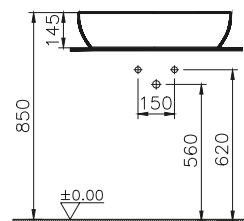

DIANA L300 Aufsatzschale freistehend, travers

625 x 425 x 145 mm, ohne Hahnloch, ohne Überlaufloch, inklusive Ablaufventil starr mit Keramik-Ablaufstopfen
Weiß-clean, (DI006735201) 643,- €

DIANA L300 Aufsatzschale freistehend, asymmetrisch

560 x 440 x 145 mm, ohne Hahnloch, ohne Überlaufloch, inklusive Ablaufventil starr mit Keramik-Ablaufstopfen
Weiß-clean, (DI006737201) 643,- €

DIANA L300-White Tiefspül-Wand-WC

spülrandlos, 540 mm Ausladung, Weiß matt clean, (DI006780043) 628,- €

DIANA L300-Black Tiefspül-Wand-WC

spülrandlos, 540 mm Ausladung, Schwarz matt clean, (DI006780042) 799,- €

NEU

DIANA L300-White Tiefspül-Wand-WC Kompakt

spülrandlos, 495 mm Ausladung, Weiß matt clean, (DI006783043) 713,- €

DIANA L300-Black Tiefspül-Wand-WC Kompakt

spülrandlos, 495 mm Ausladung, Schwarz matt clean, (DI006783042) 885,- €