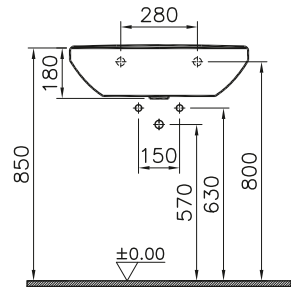

Keramik und Kompakt-Keramik

DIANA S100 E Waschtisch eckig

600 x 470 mm, (DI001152...) 156,- €

650 x 480 mm, (DI001154...) 179,- €

Abstand der Eckventile darf bei Montage der Halbsäule maximal 80 mm betragen.