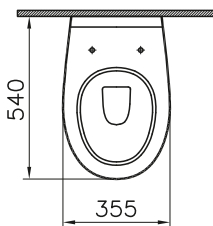

DIANA C100 Tiefspül-Wand-WC
lange Ausladung 700 mm, spülrandlos,
(DI003552...) 705,- €