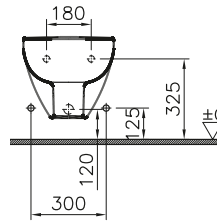

DIANA S100

Keramik, Urinale und Kompakt-Keramik

DIANA S100 Wand-Bidet