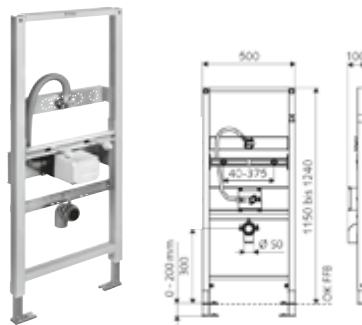

DIANA O200 Montagemodul Kompakt II HF

passend für Urinalsteuerungen Siphonsensor für
Ständerwand- oder Vorwandmontage,
selbsttragender Profil-Stahlrahmen mit höhen-
verstellbaren körperschallentkoppelten Füßen,
Oberfläche pulverbeschichtet, Spülarmatur
konform DIN EN 12541, (DI042012500) 511,- €