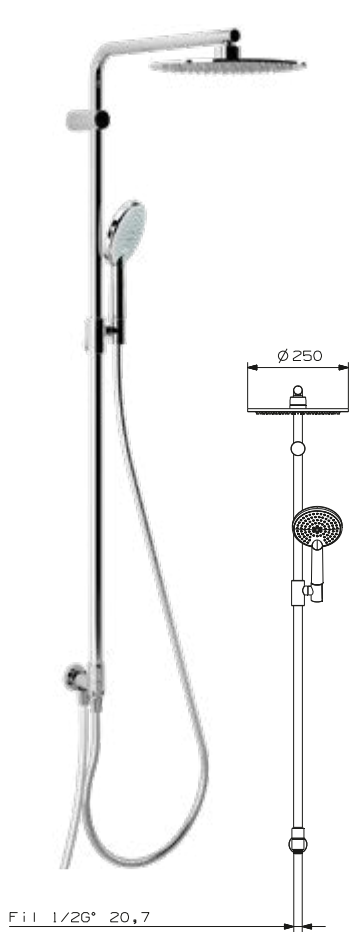

DIANA L, L100 und L200-Neu Duschsysteme

1/2G* 20,7