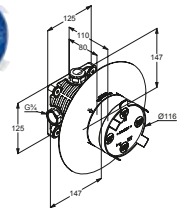

Der Alleskönner in der Wand heißt: **DIANA Flexx.Boxx2**
Dieses Universal-Unterputzteile vereinfacht die Installation erheblich. Sie passt sich ungleichmäßigen Wänden oder geringen Einbautiefen an und ist absolut dicht. Ein weiteres Plus: Die DIANA Flexx.Boxx2 ist schallentkoppelt – die Bedienung ist daher besonders leise. Einmal installiert, bleibt sie dennoch hoch flexibel und kann sowohl mit Einhebelmischer oder Thermostatarmatur betrieben werden.

DIANA Flexx.Boxx2 Unterputz-Einheitskörper
Rohbau-Set, Anschlussgewinde 3/4", ohne Funktionseinheit,
(DI404510) 168,- €