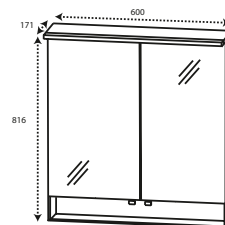

Serie B

DIANA O100 Spiegelschrank
inkl. 2 Doppelspiegeltüren, 2 Glasfachböden, 1 offenes Fach, 1 Gesimsboden mit LED-Beleuchtung und 15,0 Watt Converter, Türhöhe in 636mm, 1 Schalter-Steckdosen-Element eingebaut H 816, T 171 mm,

B 600 mm, (DI0880005...) 478,- €
B 800 mm, (DI0880006...) 618,- €
B 1000 mm, (DI0880007...) 699,- €