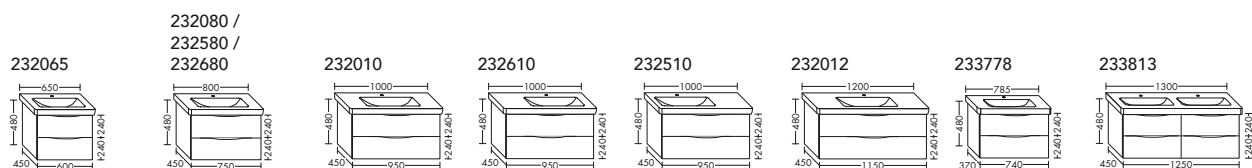

DIANA L200 Badmöbel

Waschtischunterschrank zu Duravit Durastyle ...

Ausstattung

– 1 Schublade oben mit Siphonausschnitt
– 1 Auszug unten

– 2 Schubladen
oben mit Siphonausschnitt
– 2 Auszüge unten

Typ-Nr.	WUQU060	WUQU075	WUQU095	WUUU095 R	WUUU095 L	WUQU115	WVBX074	WVBX125
Höhe mm	480	480	480	480	480	480	480	480
Tiefe mm	450	450	450	450	450	450	370	450
Breite mm	600	750	950	950	950	1150	740	1250
DIANA Art.-Nr.	DI08501039...	DI08501040...	DI08501041...	DI08501042...	DI08501043...	DI08501044...	DI08501045...	DI08501046...
Preis	1.057,- €	1.071,- €	1.142,- €	1.142,- €	1.142,- €	1.164,- €	1.071,- €	1.393,- €