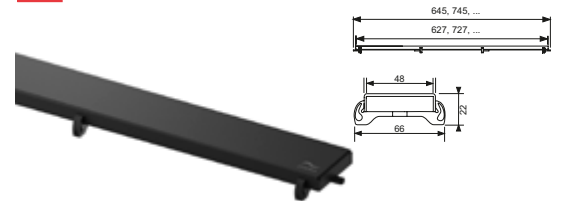

NEU

Edelstahl schwarz beschichtet

Systemlänge	DIANA M100 Designrost Edelstahl poliert	DIANA M100 Edelstahl-Rost glatt, Edelstahl poliert	NEU	DIANA M100 Designrost Edelstahl, schwarz beschichtet	DIANA M100 Designrost befliesbar, Edelstahl
700 mm	(DI249000110) 178,- €	(DI249000112) 312,- €		(DI249000116) 363,- €	(DI249000111) 240,- €
800 mm	(DI249000210) 185,- €	(DI249000212) 322,- €		(DI249000216) 377,- €	(DI249000211) 247,- €
900 mm	(DI249000310) 192,- €	(DI249000312) 340,- €		(DI249000316) 394,- €	(DI249000311) 259,- €
1000 mm	(DI249000410) 223,- €	(DI249000412) 380,- €		(DI249000416) 444,- €	(DI249000411) 286,- €
1200 mm	(DI249000610) 279,- €	(DI249000612) 459,- €		(DI249000616) 536,- €	(DI249000611) 348,- €