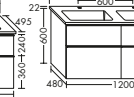

DIANA S400 Keramikwaschtische (Waschtischfarbe Weiß)

inkl. Waschtischunterschrank

Ausstattung	Keramik-Waschtisch	Keramik-Waschtisch	Keramik-Waschtisch	Keramik-Waschtisch	Keramik-Waschtisch	Keramik-Waschtisch	Keramik-Waschtisch mit 2 Armaturbohrungen	Keramik-Waschtisch
	Beckenmaß 507x229 mm	Beckenmaß 518x291 mm	Beckenmaß 568x291 mm	Beckenmaß 680x291 mm	Beckenmaß 688x291 mm	Beckenmaß 968x291 mm	Beckenmaß 968x291 mm	Beckenmaß 477x291 mm
	Muldentiefe: 120 mm	Muldentiefe: 120 mm	Muldentiefe: 120 mm	Muldentiefe: 120 mm	Muldentiefe: 120 mm	Muldentiefe: 120 mm	Muldentiefe: 120 mm	Muldentiefe: 120 mm

Waschtischunterschrank
1 Schublade oben mit Siphonausschnitt
1 Auszug unten

Waschtischunterschrank
2 Schubladen oben mit Siphonausschnitt
2 Auszug unten

Typ-Nr.	SGLZ063	SGWI063	SGLZ083	SGLZ093	SGLZ103	SGLZ123	SGMA123	SGWJ123
Höhe mm	622	622	622	622	622	622	622	622
Tiefe mm	410	495	495	495	495	495	495	495
Breite mm	630	630	830	930	1030	1230	1230	1230
DIANA Art.-Nr.	DI08471101...	DI08471301...	DI08471102...	DI08471104...	DI08471103...	DI08471105...	DI08471201...	DI08471401...
Preis	1.024,- €	1.055,- €	1.136,- €	1.204,- €	1.231,- €	1.240,- €	1.314,- €	1.878,- €

Badmöbel und Spiegelschränke