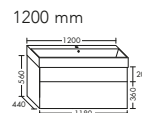

Waschtischunterschänke zu Fremdkeramik

Passend zu

Breite WT 450 mm
Alle WTU:
Beidseitiger
Front-
überstand
15 mm