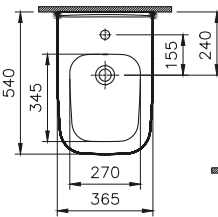

DIANA L100 Wand-Bidet
1 Hahnloch, Überlaufloch, 540 mm
Ausladung, mit verdeckter Befestigung,
(DI004402...) 390,- €