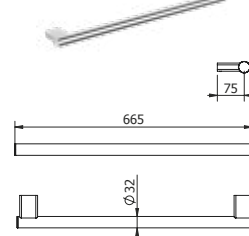

DIANA C100

Accessoires

DIANA C100 Haltegriff
verchromt, gerade,
365 mm, (DI617003500) 154,- €

DIANA C100 Haltegriff
verchromt, gerade,
515 mm, (DI617005500) 167,- €

DIANA C100 Haltegriff
verchromt, gerade,
665 mm, (DI617006500) 189,- €