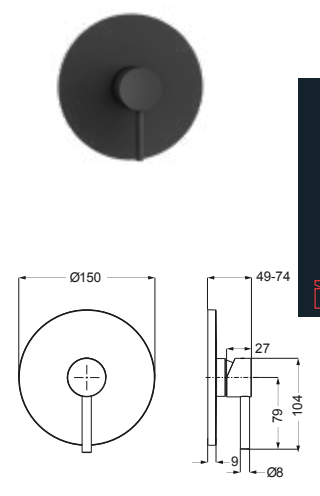

DIANA L200-Black Unterputz Brausemischer
Schwarz matt,
(DI407500530) 411,- €