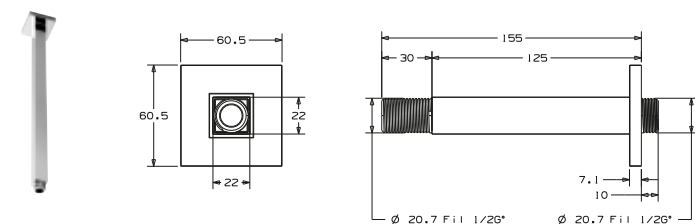

DIANA L100 Decken-Brausearm
eckig, Messing verchromt, Befestigungsplatte mit verchromter Rosette, 125 mm, (DI457736500) 95,60 €