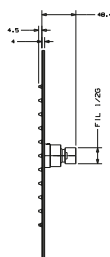

DIANA L100 Kopfbrause

rund, Air-Technik beim Kugelgelenk, 4 mm Aufbauhöhe, Silikon-
düsen, vormontiertes Sieb, geeignet für Durchlauferhitzer,

verchromt,

ø 250 mm, (DI457702500) 288,- €

ø 300 mm, (DI457703500) 360,- €