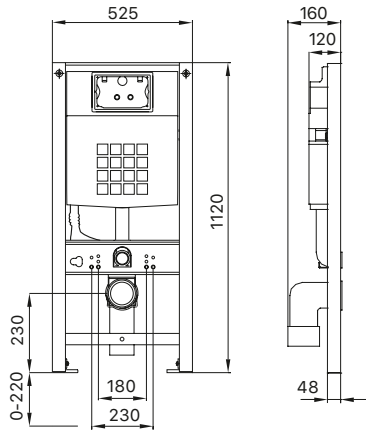

DIANA Montageelemente

Verwendungszwecke

- Für Trockenbau
- Zum Einbau in teil- oder raumhohe Vorwandinstallationen
- Zum Einbau in raumhohe Installationswände
- Für Wand-WCs mit Anschlussmaßen nach DIN EN 33:2011-11
- Für Wand-WCs mit Ausladung bis 62 cm geeignet
- Für 1-Mengen-, 2-Mengen- oder Spül-Stopp-Spülung
- Für Fußbodenaufbauten 0–22 cm

Eigenschaften

- Selbsttragender sendzimirverzinkter und schallentkoppelter Stahlrahmen 48 mm
- Rahmen vorbereitet zur Aufnahme von WC-Kraftlagern bei WC-Keramiken mit kleiner Auflagenfläche
- Fußstützen verzinkt, verstellbar 0–22 cm
- Anschlussbogen in verschiedenen Tiefenpositionen werkzeuglos montierbar
- Befestigung Anschlussbogen schallgedämmt
- UP-Spülkasten mit Betätigung von vorne, schwitzwassergedämmt
- Montage- und Servicearbeiten am UP-Spülkasten werkzeuglos
- Wasseranschluss hinten oder oben Mitte
- Bauschutz für Serviceöffnung schützt vor Feuchtigkeit und Schmutz
- Geeignet für Duravit Sensowash®
- Ausgerüstet mit Leerrohr für Wasserzuleitung zum Anschluss von Geberit AquaClean Geräten
- Geeignet für folgende Betätigungsplatten der Serie Sigma 01/10/20/21/50/60/70/80, Mambo (außer Sigma40)
- Für Einwurf von Reinigungswürfeln geeignet

Hinweis

WC Kraftlager für WC-Keramiken mit Auflagefläche kleiner 17 cm (z. B. Flaminia, Sentique)

B/H/T 525/1120/160 mm (optional mit Einwurf für Reinigungswürfel)

DIANA Leichtbauelemente für WWC
Bauhöhe 112 cm, mit UP-Spülkasten Geberit Sigma für Betätigung von vorne, für 2-Mengen-Spülung, inkl. Schallschutzmatte und Wandhalter zur Vorwandmontage, (DI061102) 503,- €

DIANA Leichtbauelemente für WWC Bauhöhe 112 cm, mit UP-Spülkasten Geberit Sigma für Betätigung von vorne, für 2-Mengen-Spülung, ohne Schallschutz, ohne Zubehör, (DI061100) 431,- €