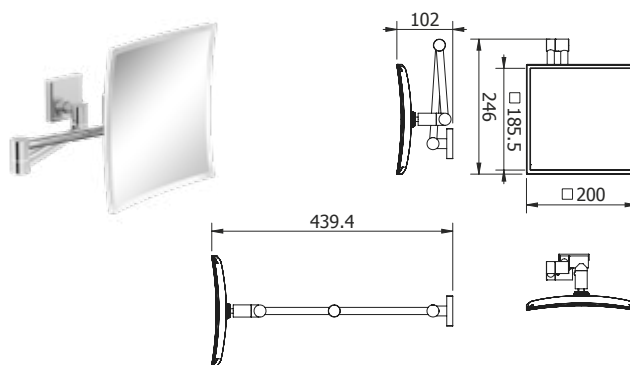

DIANA S100 Kosmetikspiegel unbeleuchtet eckig
5-fache Vergrößerung, Spiegel beweglich auf Doppelgelenkarm
mit Kugelgelenk gelagert, verchromt, (DI668015500) 219,- €