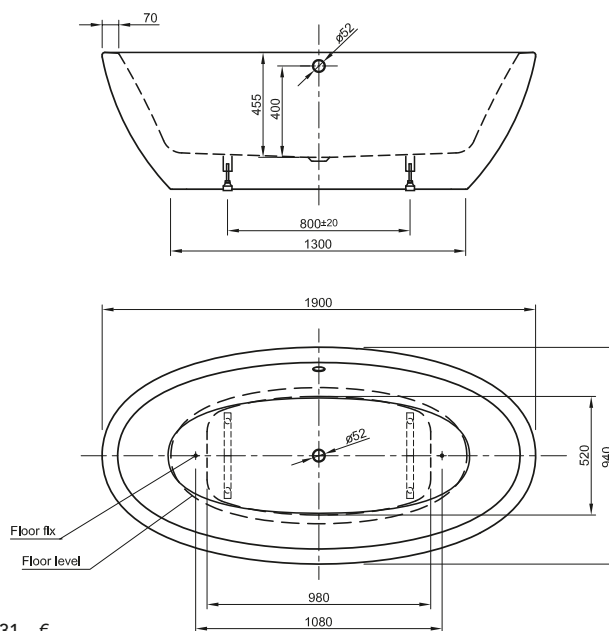

DIANA L100 Acrylwanne Elliptisch, freistehend

1900 x 940 x 600 mm, Nutzinhalt ca. 250 Liter, für Drehrosette,

Weiß, (DI2060052001) 2.870,- €

Weiß matt, (DI2060052043) 3.446,- €

Schwarz matt, (DI2060052042) 4.305,- €

Weiß innen/Schwarz matt außen, (DI2060052064) 3.731,- €

Weiß matt innen/Schwarz matt außen, (DI2060052065) 3.731,- €

DIANA L100 Acrylwanne Elliptisch XS, freistehend

1700 x 850 x 600 mm, Nutzinhalt ca. 175 Liter, für Drehrosette,

Weiß, (DI2060062001) 2.216,- €

Weiß matt, (DI2060062043) 2.660,- €

Schwarz matt, (DI2060062042) 3.327,- €

Weiß innen/Schwarz matt außen, (DI2060062064) 2.881,- €

Weiß matt innen/Schwarz matt außen, (DI2060062065) 2.881,- €

DIANA L100 Acrylwanne Soft Edge Slim, freistehend

1700 x 800 x 600 mm, Nutzinhalt ca. 180 Liter, für Drehrosette,

Weiß, (DI2060402001) 2.315,- €

Weiß matt, (DI2060402043) 2.779,- €

Schwarz matt, (DI2060402042) 3.410,- €

Weiß glänzend innen/Schwarz matt außen, (DI2060402064) 2.970,- €

Weiß matt innen/Schwarz matt außen, (DI2060402065) 2.970,- €

Bade- & Brausewannen
Duschrinnen & -Plätze