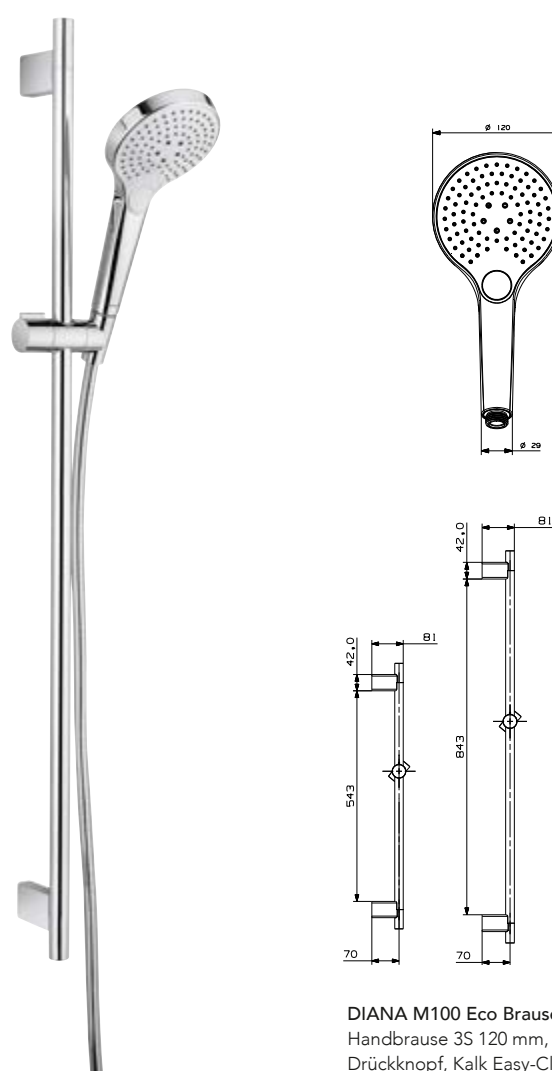

DIANA M100
Eco Wannen-Brauseset 3S
DIANA M100 Eco Handbrause 3S
120 mm, mit Drückknopf und
Kalk-Reinigungs-Effekt,
Brauseschlauch 1/2" x 1250 mm,
mit zwei konischen Muttern,
mit Wandanschlussbogen,
(DI455433500) 187,- €

DIANA M100 Eco Brauseset 3S
Handbrause 3S 120 mm, mit
Drückknopf, Kalk Easy-Clean,
Brauseschlauch 1/2" x 1600 mm,
mit zwei konischen Muttern,
mit DIANA M100 Wandstange
aus Metall,
600 mm (DI455323500) 211,- €
900 mm (DI455333500) 229,- €