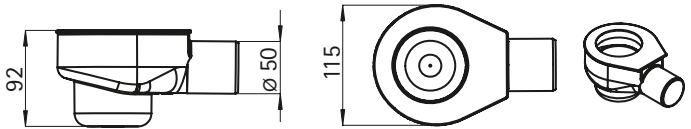

Ablauf flach
(DI249000900) 59,- €

Ablauf norm
(DI249000901) 59,- €

Ablauf Standard
senkrecht

Systemlänge

DIANA M100 Designrost
Edelstahl poliert

DIANA M100 Edelstahl-Rost glatt,
Edelstahl poliert

DIANA M100 Designrost
befliesbar, Edelstahl

700 mm	(DI249000110) 178,- €	(DI249000112) 312,- €	(DI249000111) 240,- €
800 mm	(DI249000210) 185,- €	(DI249000212) 322,- €	(DI249000211) 247,- €
900 mm	(DI249000310) 192,- €	(DI249000312) 340,- €	(DI249000311) 259,- €
1000 mm	(DI249000410) 223,- €	(DI249000412) 380,- €	(DI249000411) 286,- €
1200 mm	(DI249000610) 279,- €	(DI249000612) 459,- €	(DI249000611) 348,- €

Empfohlenes Zubehör für L100 Duschplatz in Wand- und Raumausführung

Mineralische
Dichtschlämme
6 kg, (DI248019057) 212,- €

Montage-Kleber
zur Montage des Gefälle-Elements
auf dem quadroU,
(DI248019058) 21,- €

MULTISTAR® 2K Montageschaum
zur Montage des quadroU
auf dem Rohfußboden,
(DI248019056) 48,- €

Außenecke
(DI248019066) 33,- €

Montage Lieferumfang

Zweiteiliges, bodenbündiges, verfliesbares
Duschelement (rollstuhlbefahrbar) mit integriertem
Gefälle und oberseitiger Vliesabdichtung und
im Lieferumfang befindlichem Ablauf norm
und flach und Unterbausystem quadroU.

Vorgehensweise bei der Montage

Die Montage des quadroU erfolgt mit Montageschaum.
Die Verklebung des Gefälle-Elements mit dem
quadroU erfolgt mit Montagekleber (im Lieferumfang).
Die Verklebung der Vliesüberstände an den Übergängen
zu den angrenzenden Bauteilen erfolgt mit Mineralischer
Dichtschlämme (DI248019057).

Weitere Informationen zur Montage für Installateure: siehe Artikel-Stammdaten auf www.DIANA-BAD.de