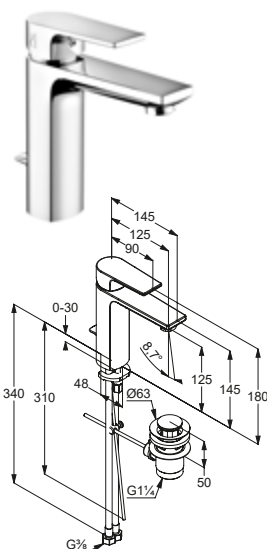

DIANA M100
Waschtischmischer 125
Auslaufhöhe 125 mm, Ausladung 145 mm, Einlochmontage, Strahlregler M24 x1, Keramik-Kartusche mit Heißwasserbegrenzung, Durchfluss: 5,0 l/min, Schnell-Montagesystem, flexible Anschlüsse G 3/8, verchromt, mit Ablaufgarnitur, (DI405160500) 256,- € ohne Ablaufgarnitur, (DI405162500) 248,- €