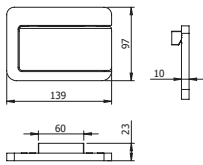

DIANA L100-Black Papierhalter
Schwarz matt, mit Deckel,
(DI600620530) 179,- €