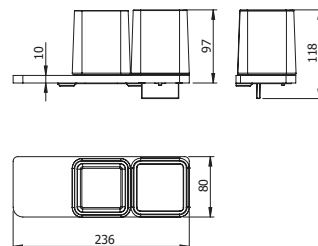

DIANA L100 Doppelhalter mit Ablage
verchromt, Set mit Kristallglas und
Seifenspender mit Bedienung
von unten,
(DI600027500) 279,- €