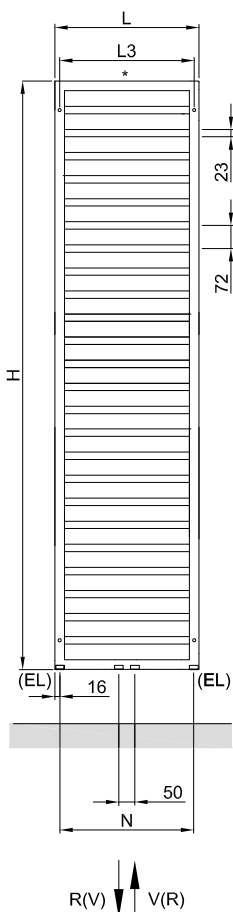

DIANA M100 — Markante Kombination aus geradem Rahmen und runden Sprossen in großer Farbvielfalt, optional als elektrische Variante.

Farbe

Mehr als 49 exklusive matte und glänzende Farbtöne, sowie weitere Farben auf Anfrage.

Maße

Acht Abmessungen – Höhe von 973 bis 1837 mm
Breite von 450 bis 600 mm

Elektrische Version

Als Alternative zum Warmwasserbetrieb.

Vorderansicht