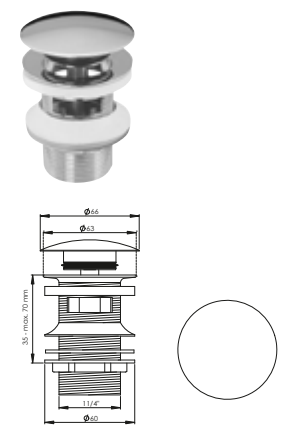

DIANA Ablaufventil 1 1/4" x Ø 63 mm
Stopfen Ø 66 mm, verschließbar, MS
vc mit Überlaufschlitzen, Schaftlänge
90 mm,
(DI481022500) 44,- €