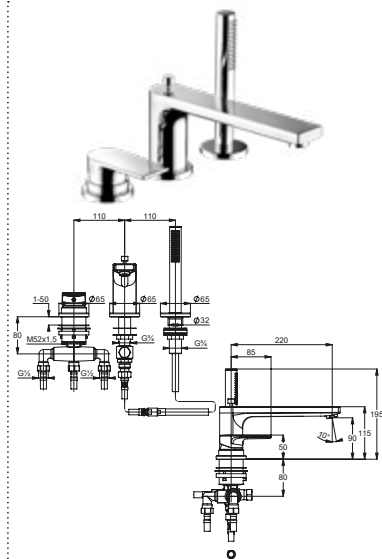

DIANA M100 Wanneneinlauf
Ausladung 175 mm, Strahlregler M24 x 1, Durchflussmenge 25 l/min bei 3 bar, verchromt, (DI405492500) 243,- €

DIANA M100 3-Loch Wannenfäll- und Brausemischer
Feinbaset, Keramik-Kartusche mit Heißwasserbegrenzung, automatische Umstellung Wanne/ Brause, mit DIANA L100 Stabhandbrause, Durchflussmenge 24 l/min bei 3 bar, verchromt, (DI405461500) 1.333,- €

DIANA M100 Aufputz Wannenfäll- und Brausemischer
Wandmontage, Durchflussmenge: Wanne 21,4 l/min und Brause 18,1 l/min bei 3 bar, Luftsprudler M24 x 1, Keramik-Kartusche mit Heißwasserbegrenzung, verchromt, (DI405420500) 284,- €

DIANA M100 Aufputz Brausemischer
mit Keramik-Kartusche, Durchflussmenge 28 l/min bei 3 bar, verchromt, (DI405320500) 210,- €