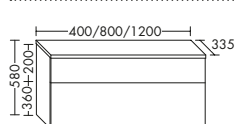

DIANA L500 Unterschränke

Ausstattung	Typ-Nr.	Maße	DIANA Art.-Nr.	Preis
1 Schublade oben		Höhe mm 580		
1 Auszug unten				
beidseitiger Frontüberstand 30 mm	USJF...	Tiefe mm 335		
1 Abdeckplatte				
Abdeckplatte Breite 400, 800, 1200 mm	...040	Breite mm 400	DI08530401...	836,- €
Korpus Breite: 360, 760, 1160 mm	...080	800	DI08530402...	1.057,- €
	...120	1200	DI08530403...	1.223,- €

DIANA L500 Wandablagen mit verdeckter Konsolenbefestigung

Ausstattung	Typ-Nr.	Maße	DIANA Art.-Nr.	Preis
in Frontfarbe		Höhe mm 25		
mit verdeckter Befestigung	WABE...	Tiefe mm 200		
	...040	Breite mm 400	DI08530501...	190,- €
	...080	800	DI08530502...	249,- €
	...120	1200	DI08530503...	310,- €