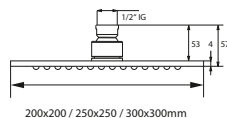

DIANA L300 Feinregen Kopfbrausen

eckig, extraflach, Ausführung in 4 mm (+/-0,5 mm) Aufbauhöhe, Brauseregen mit breitem Strahlbild, Kugelgelenk mit +/- 20° Drehwinkel, Feinregennoppen mit je 5 Mikroauslässen und Anti-Kalk-Ausrüstung, ohne Brausearm, umlaufender Edelstahlkern, Edelstahl spiegelpoliert (optisch wie verchromt) 200 x 200 mm, Durchfluss 15,5 l/Min*, (DI456042500) 287,- €
250 x 250 mm, Durchfluss 16 l/Min*, (DI456043500) 371,- €
300 x 300 mm, Durchfluss 17 l/Min*, (DI456044500) 503,- €