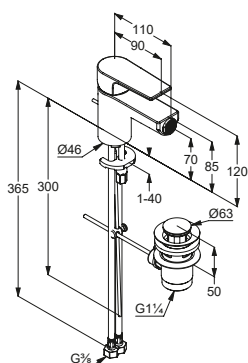

DIANA M100 Aufputz Brausemischer
mit Keramik-Kartusche, Durchflussmenge 28 l/min bei 3 bar, verchromt, (DI405320500) 210,- €

DIANA M100 Bidet-Einhandmischer
Auslaufhöhe 70 mm, Ausladung 110 mm, Einlochmontage, erstellbarer S-Pointer M24 PCA Strahlregler, Keramik-Kartusche mit Heißwasserbegrenzung, Durchflussmenge 6 l/min bei 3 bar, mit Ablaufgarnitur G1 1/4", verchromt, (DI405230500) 272,- €