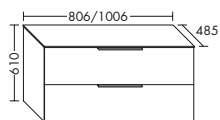

Ausstattung
1 Abdeckplatte, dekorgleich mit Front
2 Auszüge

Typ-Nr.	Maße	DIANA Art.-Nr.	Preis
USZQ...	Höhe mm 610		
...080	Tiefe mm 485		
...100	Breite mm 806	DI084666...	1.074,- €
	Breite mm 1006	DI084667...	1.150,- €