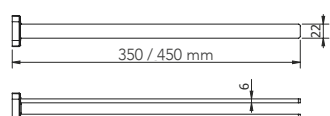

DIANA M100

Accessoires

DIANA M100 Handtuchhalter
verchromt, 2-armig, beweglich
350 mm, (DI605301500) 102,- €
450 mm, (DI605302500) 105,- €