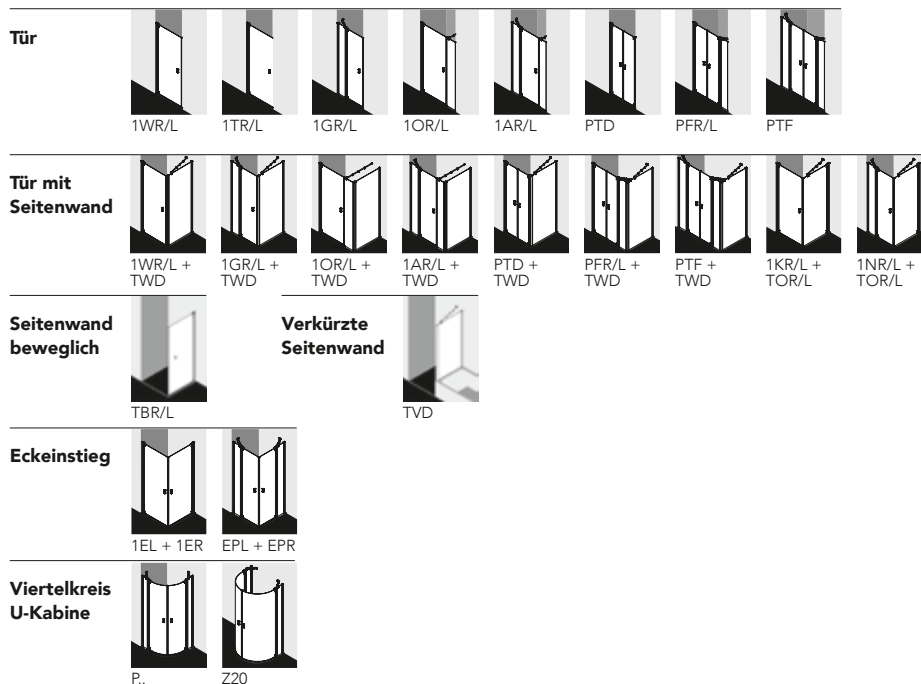

Glasart

Hochwertiges 6 mm starkes Einscheiben-Sicherheitsglas.

Griffe

Und Gelenke aus verchromten hochwertigem Metall.

Ganzkörperspiegel

Optional für alle geraden 6 mm Scheiben.

Weitere Eigenschaften

- Klares, geradliniges Design
- Hochwertiges 6 mm starkes Einscheiben-Sicherheitsglas
- Hochwertig eloxierte Aluminiumprofile in Silber mattglanz und Silber hochglanz
- Zuverlässiger Hebe-Senk-Pendeltürkomfort
- Unsichtbarer Breitenausgleich in Tür- und Seitenwandbeschlägen
- Serienhöhen 1850 mm und 2000 mm
- Viertelkreis- und Halbkreis-Duschkabine Serienhöhe 2000 mm
- Passend auf nahezu allen Duschwannen und Duschlätzen durch intelligentes Ausgleichs- und Maßsystem