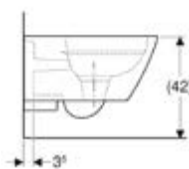

DIANA M100 Tiefspül-Wand-WC spülrandlos
540 mm Ausladung,
(DI002512...) 385,- €