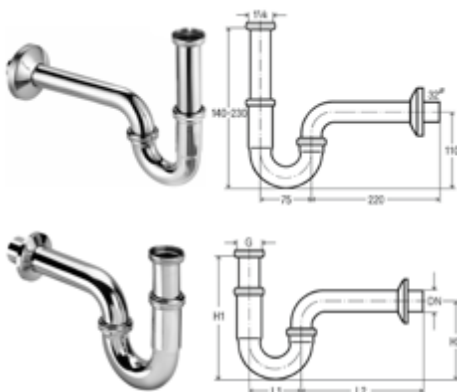

DIANA Röhrengeruchverschluss
mit langem Verst./Wandr., 1 1/4" x 32, verchromt,
(DI481060500) 47,60 €

DIANA Röhrengeruchverschluss
Verstellrohr 120 mm, Ablaufbogen 220 mm,
1 1/4" x 32 mm, verchromt,
(DI481050500) 29,80 €