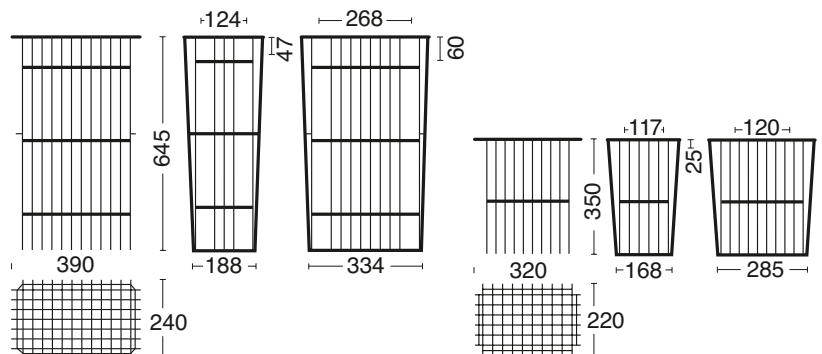

Wandanbringung durch vorgeformte Aufnahmen einfach möglich. Körbe sind stoß- und kratzfest. Die große Korböffnung stellt sicher, dass der Abfall im Behälter landet, ohne diesen berühren zu müssen.

DIANA S100, M100 und L100 Kosmetikspiegel