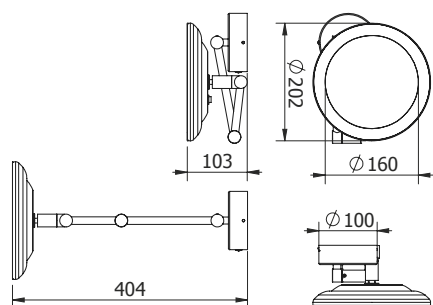

DIANA M100 LED-Kosmetikspiegel rund

mit 5-facher Vergrößerung, verstellbarer Doppelgelenkarm, mit Stecker und Spiralkabel (Montage auch als Direktanschluß ohne Spiralkabel möglich), mit wechselbarer Farbtemperatur 2700 oder 6800 Kelvin (dual light), verchromt, (DI668025500) 398,- €