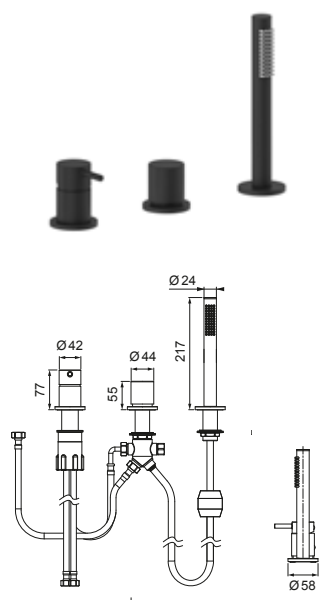

DIANA L200-Black 3-Loch Wannenfüll- und Brausemischer
für Fliesen- und Wannenrandmontage, Flexschlauch mit 1/2" IG zum Anschluss einer externen Wannenbefüllung, SoftEmotion-Keramikkartusche, Drehumsteller, ausziehbare Stabhandbrause, Nylon-Brauseschlauch, eigensicher gegen Rückfließen, Schwarz matt, (DI407430530) 1.008,- €