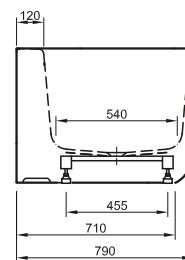

DIANA L100 Acrylwanne Oval Slim, freistehend

1700 x 750 x 600 mm, Nutzinhalt ca. 195 Liter, für Schlitzablauf,
Weiß, (DI2060170001) 2.137,- €
Weiß matt, (DI2060170043) 2.565,- €
Schwarz matt, (DI2060170042) 3.148,- €
Weiß glänzend innen/Schwarz matt außen, (DI2060170064) 2.755,- €
Weiß matt innen/Schwarz matt außen, (DI2060170065) 2.755,- €