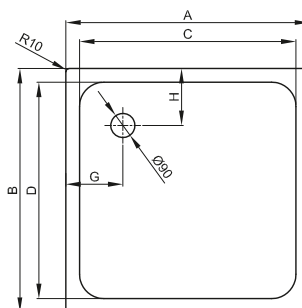

Maße in mm	A	B	C	D	G	H
800 x 800 x 65	800	800	700	700	210	210
900 x 750 x 65	900	750	800	650	210	210
900 x 900 x 65	900	900	800	800	210	210