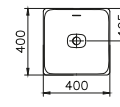

DIANA L100-Neu Aufsatz-Waschtisch Konsole
400 x 400 x 170 mm
quadratisch, mit Überlauf, geschliffen,
Weiß-clean, (DI004141201) 422,- €