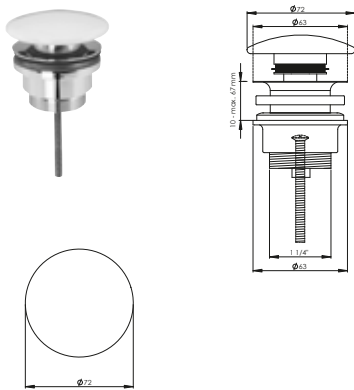

DIANA Röhrengeruchverschluss
Verstellrohr 120 mm, Ablaufbogen 220 mm,
1 1/4" x 32 mm, verchromt,
(DI481050500) 29,80 €

DIANA Abgangsbogen
90 Grad, mit Bördelrand, verchromt,
DN 32x200, (DI481112500) 29,- €
DN 32x250, (DI481113500) 31,50 €

DIANA Abgangsbogen
90 Grad, mit Überwurfmutter und
Rohrbelüftung, verchromt,
DN 32x250, (DI481116500) 160,- €