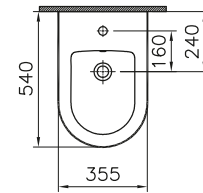

Ausladung 545 mm,
(DI001410...) 224,- €

DIANA S100 Wand-Bidet