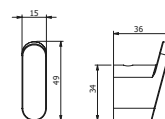

DIANA L100 Handtuch- /Mantelhaken
verchromt,
(DI600360500) 26,60 €