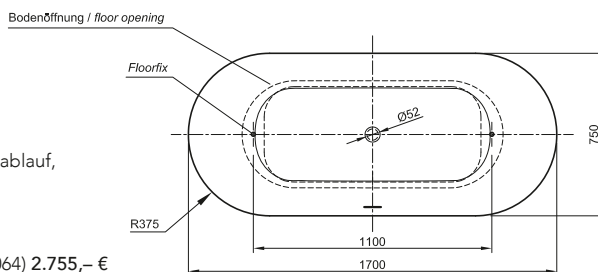

DIANA L100 Acrylwanne Oval Slim, freistehend

1700 x 750 x 600 mm, Nutzinhalt ca. 195 Liter, für Schlitzablauf,
Weiß, (DI2060170001) 2.137,- €
Weiß matt, (DI2060170043) 2.565,- €
Schwarz matt, (DI2060170042) 3.148,- €
Weiß glänzend innen/Schwarz matt außen, (DI2060170064) 2.755,- €
Weiß matt innen/Schwarz matt außen, (DI2060170065) 2.755,- €