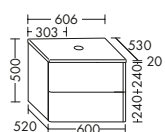

**DIANA M600 Waschtischunterschänke
inkl. Konsolenplatte
für Aufsatzwaschtisch**