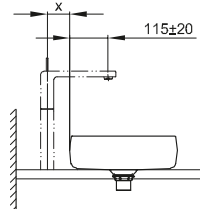

DIANA L300 Stahl-Aufsatzschalen — Formschöne und filigrane Aufsatzschalen aus Stahl in sechs Farben.

DIANA Clean

Optionale Oberflächen-Veredelung mit Lotos-Effekt: Lässt Schmutz und Kalk ganz einfach mit dem Wasser abperlen.

Oberfläche

Je drei emaillierte Oberflächen in glänzend und matt stehen zur Auswahl.

Farben

In 6 verschiedenen Farben erhältlich.

Emalliefarben

Die emaillierten Stahl-Aufsatzschalen sind in diesen sechs matten und glänzenden Oberflächenfarben erhältlich.

Glänzend

Matt

DIANA L300 Stahl-Aufsatzschale freistehend, rund ohne Hahnloch, ohne Überlaufloch, inklusive Ablaufventil starr, in verschiedenen Farben erhältlich,
Ø 320 x 145 mm, (DI006900...) 543,- €
Ø 420 x 145 mm, (DI006901...) 637,- €