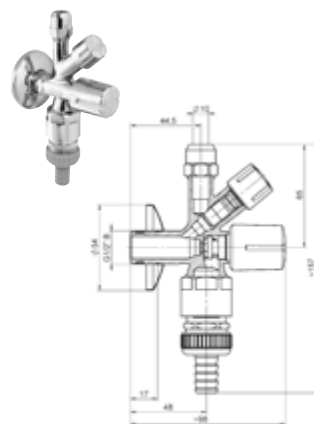

DIANA O100 Kombi-Eckventil
mit selbstdichtendem Anschlussge-
winde, DVGW geprüft, mit Rückfluss-
verhinderer, Rohrbelüfter, Rosette
und Schlauchverschraubung, poliert
verchromt, (DI407955500) 61,- €