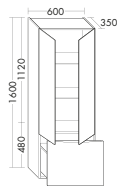

DIANA L200 Badmöbel

Hochschranke

Ausstattung

- 1 Tür oben mit Tip-On Technik
- 1 Auszug unten
- 2 Glaseinlegeböden
- 1 fester Boden

- 2 Türen mit Tip-On-Technik
- 1 Auszug
- 2 Glaseinlegeböden

- 2 Glastüren mit Alurahmen mit Tip-On-Technik
- 1 Auszug
- 1 Innenschublade
- 2 Glaseinlegeböden

inkl. LED-Spot 5 Watt, EEK F, mit Schalter innen

Typ-Nr.	HSJF040	HSJF060	HSJO060	HSKI060
Höhe mm	1600	1600	1600	1600
Tiefe mm	350	350	350	350
Breite mm	400	600	600	600
DIANA Art.-Nr.	L: DI08501001... R: DI08501002...	DI08501003...	DI08501004...	DI08501005...
Preis	701,- €	1.082,- €	1.313,- €	1.461,- €