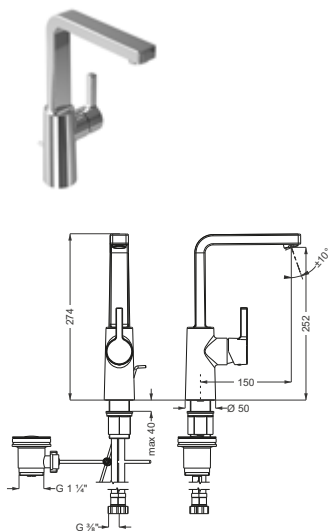

DIANA L100 Waschtischmischer L-Size

mit seitlicher Betätigung, Auslaufhöhe 252 mm, Auslaufschwenkbar 360°, SoftEmotion-Keramikkartusche, Ausladung 150 mm, mit Ablaufgarnitur, verchromt, (DI406035500) 338,- €
ohne Ablaufgarnitur, verchromt, (DI406036500) 321,- €