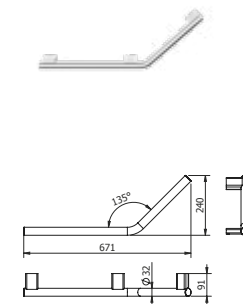

DIANA C100 Winkelgriff
verchromt, 135°, Ausführung rechts,
(DI617070500) 296,- €