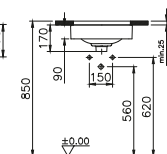

DIANA L100-Neu Aufsatz-Waschtisch Konsole
400 x 400 x 170 mm
rund, mit Überlauf, geschliffen,
Weiß-clean, (DI004140201) 482,- €