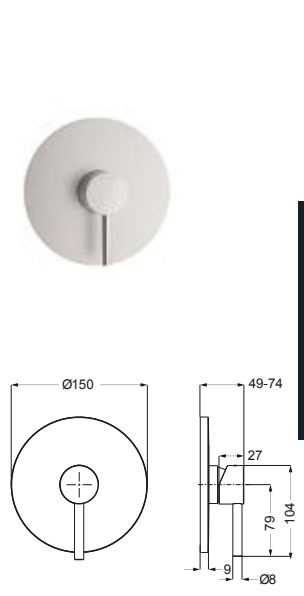

**DIANA L200-Steel Bidet-
Einhandmischer**
Auslaufhöhe 114 mm, Ausladung
118 mm, Edelstahlfinish,
mit Ablaufgarnitur,
(DI407200730) 549,- €

DIANA L200-Steel Unterputz Brausemischer
Edelstahlfinish,
(DI407500730) 440,- €