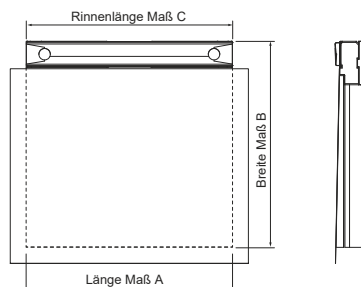

DIANA L100 Duschröste und M100 Designroste

Quadrat und Rechteck-Wandausführung

Verfliesbares, wasserdichtes Duschelement mit einseitigem Gefälle und eingedichteter DIANA L100 Duschrinne als Wandausführung. Rahmenhöhe der Rinne 15 mm

- integriertes Gefälle ca. 2%
- Unterbauelement quadroU zum Höhenausgleich im Lieferumfang 60/20 mm
- DIANA Ablauf flach und norm im Lieferumfang
- besonders für die Verlegung von großformatigen Belägen geeignet
- werkseitig aufgebraute Vliesabdichtung mit Überstand 70 mm umlaufend nach DIN 18534-1, Wassereinwirkungsklasse W2-I
- empfohlen für den Nischeneinbau
- bauseits kürzbar

Hinweis: DIANA M100 Designroste sind nicht im Lieferumfang enthalten.

Im Lieferumfang enthalten: Ablauf norm und Ablauf flach

- mit Ablauf norm:

- mit Ablauf flach: