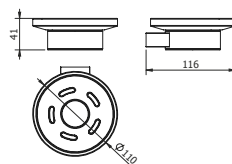

DIANA S100 Wand-Seifenhalter verchromt, (DI606001500) 42,70 €
dazu passende Kristallseifenschale matt, (DI606050) 26,20 €