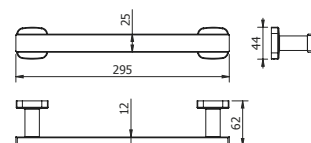

DIANA M100 Wannengriff
verchromt, 295 mm,
(DI605423500) 116,- €

**DIANA M100 Design Einhänge-
duschkorb**
gerade, mit 2 Designkörben,
mit Aufnahme für Wischer, für Glas-
stärke 6, 8, oder 10 mm, mit Einsatz
weiß (Abb.),
(DI605570501) 262,- €
mit Einsatz Schwarz,
(DI605570547) 262,- €