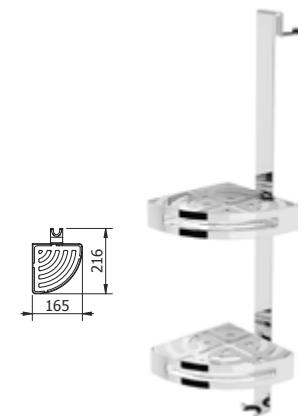

DIANA L100 Einhängeduschkorb
2 Körbe gerade, mit Doppelhaken,
Edelstahl,
(DI600581500) 321,- €

DIANA L100 Einhängeduschkorb
2 Eckkörbe, mit Doppelhaken,
Edelstahl hochglanz,
(DI600580500) 310,- €

DIANA L100 Duschkorb
verdeckte Befestigung, abnehmbar
gerades Modell,
(DI600501500) 119,- €
Eckmodell, Edelstahl hochglanz,
(DI600500500) 113,- €