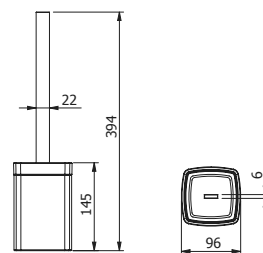

DIANA M100 Stand-Bürstengarnitur
Standmodell, verchromt, mit
mattem Kristallglaseinsatz,
mit Deckel, Chrombürste,
(DI605652500) 189,- €
Ersatzbürste komplett mit Deckel,
(DI605968) 50,30 €
Ersatzbürstenkopf, (DI606961) 10,30 €
Ersatzbürstenglas, (DI605967) 42,70 €