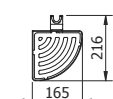

DIANA L100
Accessoires

DIANA L100 Wannengriff
verchromt, 295 mm,
(DI600425500) 122,- €

Ersatzbürste komplett, (DI605965) 35,90 €
Ersatzbürstenkopf, (DI605966) 12,80 €
Ersatzbürstenglas, (DI605967) 42,70 €

DIANA L100 Duschablage gerade weiß
aus Mineralwerkstoff Solid-Surface
mit Wischer silber eloxiert,
(DI600511500) 106,- €