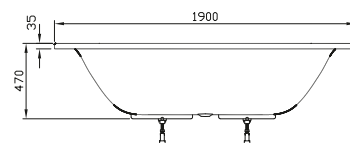

DIANA M100 Acryl-Oval-Einbauwanne
Weiß, 1900 x 800 mm, Nutzinhalt ca. 270 Liter,
(DI205052001) 1.070,- €