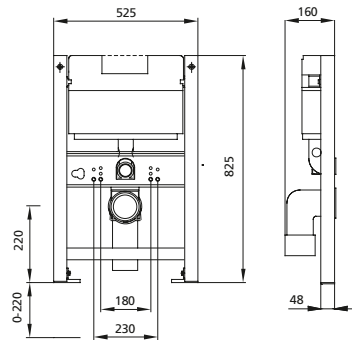

Verwendungszwecke

- Für Trockenbau
- Zum Einbau in teil- oder raumhohe Vorwandinstallationen
- Zum Einbau in raumhohe Installationswände
- Für Wand-WCs mit Anschlussmaßen nach DIN EN 33:2011-11
- Für Wand-WCs mit Ausladung bis 62 cm geeignet
- Für 1-Mengen-, 2-Mengen- oder Spül-Stopp-Spülung
- Für Fußbodenaufbauten 0-22 cm

Eigenschaften

- Selbsttragender sendzimirverzinkter und schallentkoppelter Stahlrahmen 48 mm
- Rahmen vorbereitet zur Aufnahme von WC-Kraftlagern bei WC-Keramiken mit kleiner Auflagenfläche
- Fußstützen verzinkt, verstellbar 0–22 cm
- Anschlussbogen in verschiedenen Tiefenpositionen werkzeuglos montierbar
- Befestigung Anschlussbogen schallgedämmt
- UP-Spülkasten mit Betätigung von vorne, schwitzwassergedämmt
- Montage- und Servicearbeiten am UP-Spülkasten werkzeuglos
- Wasseranschluss seitlich links oder hinten links
- Bauschutz für Serviceöffnung schützt vor Feuchtigkeit und Schmutz
- Geeignet für Duravit Sensowash C
- Ausgerüstet mit Leerrohr für Wasserzuleitung zum Anschluss von Geberit AquaClean Geräten
- Geeignet für Betätigungsplatten der Serie Omega20/30/60

B/H/T 525/825/160 mm (mit Ablauf)

DIANA Leichtbauelement für WWC Bauhöhe 82,5cm, mit UP-Spülkasten Geberit Omega für Betätigung wahlweise von vorne oder oben, für 2-Mengen-Spülung, (DI061111) 572,- €

Hinweis

Der WC-Deckel bleibt nur in geöffneter Stellung, wenn der Abstand der Wand zum WC-Deckel > 25 mm misst. Bei Verwendung von WC-Keramiken wie z. B. von Keramag: Renova Nr. 1, Comprimo 204550, Joly 203060 V&B: Viala 765310, Viala 765210 muss die Montage der Betätigungstaste von oben erfolgen. WC Kraftlager für WC-Keramiken mit Auflagefläche kleiner 17 cm (z. B. Flaminia, Sentique)