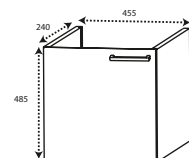

Serie B

DIANA O100 WT-Unterschrank
zu DIANA S100 Handwaschbecken
mit 1 Tür, B 455, H 485, T 240 mm,
Türanschlag links, (DI0880053...) 187,- €
Türanschlag rechts, (DI0880054...) 187,- €