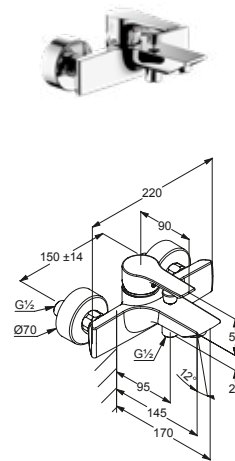

DIANA S100 Wannenfüll- und Brausemischer
Wandmontage, autom. Umstellung: Brause/Wanne, geschlossener Hebel, Strahlregler M24, Keramik-Kartusche mit Heißwasserbegrenzung, eigensicher gegen Rückfließen, Durchflussmenge bei 3 bar 21 l/min, S-Anschlüsse G 1/2 x G 3/4, verchromt, mit Ablaufgarnitur, (DI403401500) 209,- €