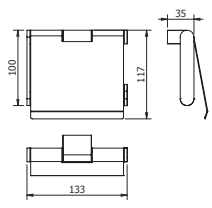

DIANA S100 Papierhalter
verchromt, mit Deckel
(DI606602500) 69,- €