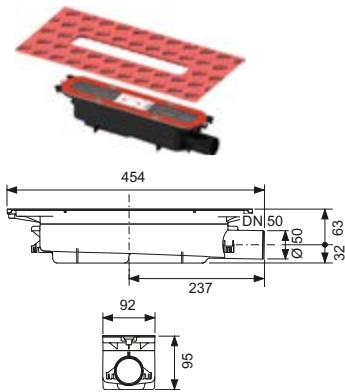

DIANA L100 Ablaufkörper

Ablauf DIANA L100 Norm
DN 50, Auslauf seitlich, Ablaufleistung 0,8 l/s,
(DI24900180) 322,- €