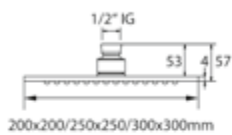

DIANA L300 Feinregen Kopfbrause

softedge, extraflach, Ausführung in 4 mm (+/-0,5 mm) Aufbauhöhe, Brauseregen mit breitem Strahlbild, Kugelgelenk mit +/- 20° Drehwinkel, Feinregennoppen mit je 5 Mikroauslässen und Anti-Kalk-Ausrüstung, ohne Brausearm, umlaufender Edelstahlkern, Edelstahl spiegelpoliert (optisch wie verchromt), 200 mm, Durchfluss 15,5 l/Min*, (DI456052500) 299,- €
250 mm, Durchfluss 16 l/Min*, (DI456053500) 385,- €
300 mm, 17 l/Min*, (DI456054500) 522,- €