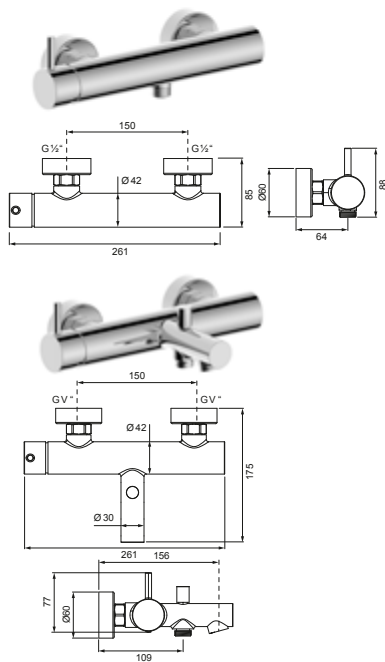

DIANA L200 Waschtischmischer XL-Size
mit seitlicher Betätigung, Auslaufhöhe 310 mm, Ausladung 136 mm, verchromt, ohne Ablaufgarnitur, (DI407031500) 393,- €

DIANA L200 Standventil
Auslaufhöhe 75 mm, Ausladung 101 mm, verchromt, ohne Ablaufgarnitur, (DI407040500) 210,- €

DIANA L200 3-Loch Wannenfäll- und Brausemischer
für Fliesen- und Wannrandmontage, Flexschlauch mit 1/2" IG zum Anschluss einer externen Wannenfällung, SoftEmotion-Keramikkartusche, Drehmsteller, ausziehbare Stabhandbrause, Nylon-Brauseschlauch, eigensicher gegen Rückfließen, verchromt, (DI407430500) 720,- €

DIANA L200 Aufputz Brausemischer
verchromt,
(DI407300500) 275,- €

DIANA L200 Aufputz Wannenfäll- und Brausemischer
verchromt,
(DI407400500) 346,- €