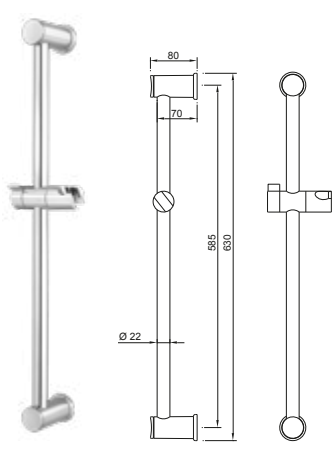

DIANA O100 Wandanschlussbogen
m. RV. 20,96 mm (1/2") Wandanschlussbogen
mit Messingwinkel, 20,96 mm (1/2")
Außengewinde, Gehäuse aus
verchromtem ABS und mit Rückfluss-
verhinderer, verchromt, Schlauchanschluss
DN15, (DI452600500) 43,- €