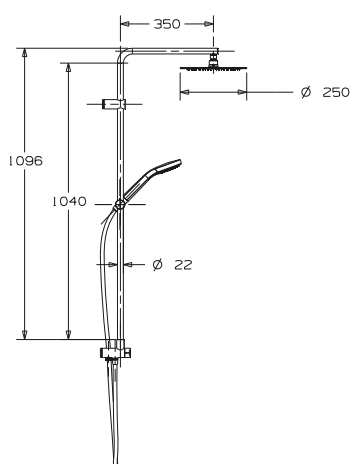

DIANA S100, M100 und O100
Duschsysteme

DIANA S100 Duschsystem
Kopfbrause 200 mm, DIANA S100, Handbrause 35
mit Hebel, Schieber aus ABS mit Brauseschlauch
1600 mm, mit inteintegriertem Aufputz-Thermostat
(DI451700500) 636,- €