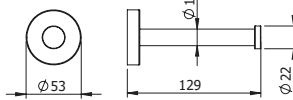

DIANA O100 Reservepapierhalter
verchromt,
(DI601612500) 23,- €