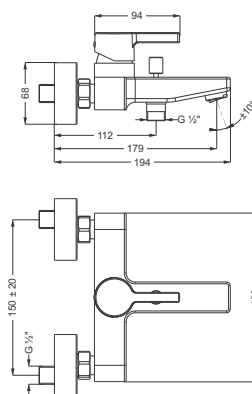

DIANA L100 Aufputz Wannenfüll- und Brausemischer
ohne Brausegarnitur, Brauseanschluss 1/2", SoftEmotion-Keramikkartusche, Automatik-Zugumsteller, eigensicher gegen Rückfließen, verchromt, (DI406410500) 303,- €