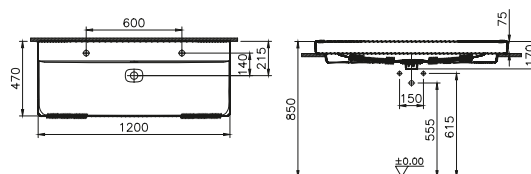

DIANA L100-Neu Möbel-Waschtisch

mit Hahnloch und Überlauf inkl. Ablaufgarnitur,

Weiß-clean,

600 x 530 x 172 mm, (DI004132201) 436,- €

795 x 530 x 172 mm, (DI004134201) 640,- €

995 x 530 x 172 mm, (DI004136201) 800,- €

1195 x 530 x 172 mm, (DI004138201) 1.239,- €