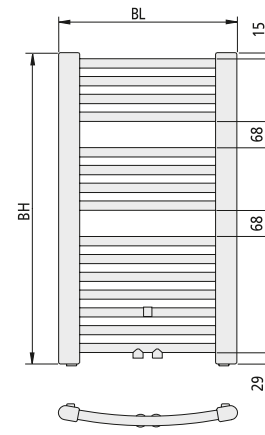

Vorderansicht