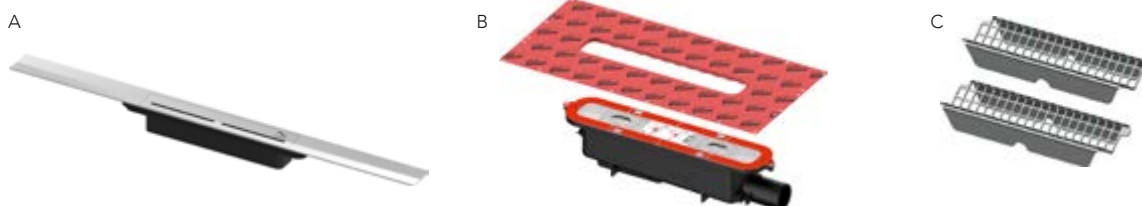

Baukastenlösung

1. A: Duschprofil
   B: Ablauf inkl. werkseitig befestigter und klickbarer Dichtmanschette
   C: Haarsieb-Set

Empfohlenes Zubehör für DIANA L300 Duschplatz

Mineralische
Dichtschlämme
6 kg, (DI248019057) 212,- €

Montage-Kleber
zur Montage des Gefälle-Elements
auf dem quadroU,
(DI248019058) 21,- €

MULTISTAR® 2K Montageschaum
zur Montage des quadroU
auf dem Rohfußboden,
(DI248019056) 48,- €

Dichtband
5 m, (DI248019060) 71,- €
2 x 5 m, (DI248019061) 122,- €

Außenecke
(DI248019066) 33,- €
Innenecke
(DI248019065) 29,- €