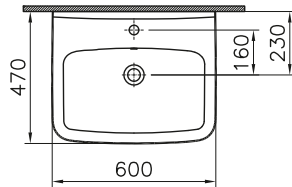

DIANA S100

Keramik und Kompakt-Keramik

DIANA S100 E Waschtisch eckig

600 x 470 mm, (DI001152...) 156,- €

650 x 480 mm, (DI001154...) 179,- €

Abstand der Eckventile darf bei Montage der Halbsäule maximal 80 mm betragen.