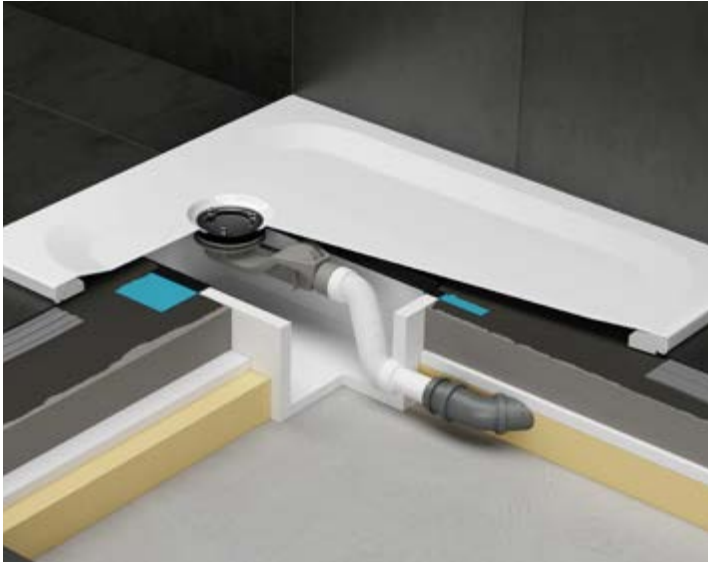

1000 x 1000 x 25 mm, (DI231710...) 729,- €

DIANA L200 Stahl-Brausewannen mit Mini-Träger, 35 mm

1200 x 800 x 35 mm, (DI231714...) 1.093,- €

1200 x 900 x 35 mm, (DI231715...) 1.063,- €

1200 x 1000 x 35 mm, (DI231716...) 1.093,- €