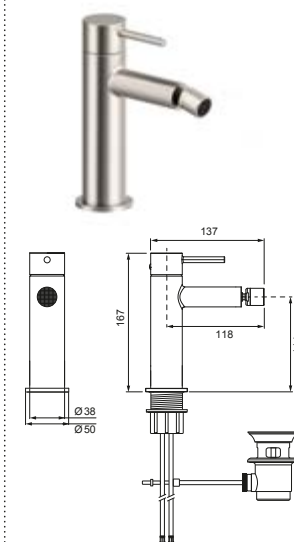

DIANA L200-Steel Armaturen

**DIANA L200-Steel
Waschtischmischer S-Size**
Auslaufhöhe 75 mm, Ausladung
101 mm, Edelstahlfinish,
ohne Ablaufgarnitur,
(DI407000730) 365,- €