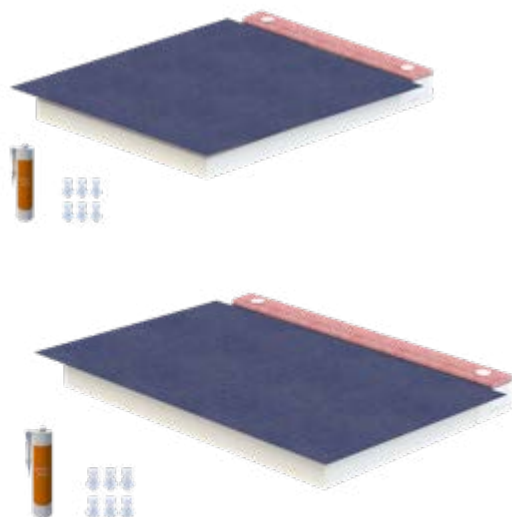

DIANA L100 Duschröste und M100 Designroste

Quadrat und Rechteck-Wandausführung

Verfliesbares, wasserdichtes Duschelement mit einseitigem Gefälle und eingedichteter DIANA L100 Duschrinne als Wandausführung. Rahmenhöhe der Rinne 15 mm

- integriertes Gefälle ca. 2%
- Unterbauelement quadroU zum Höhenausgleich im Lieferumfang 60/20 mm
- DIANA Ablauf flach und norm im Lieferumfang
- besonders für die Verlegung von großformatigen Belägen geeignet
- werkseitig aufgebraute Vliesabdichtung mit Überstand 70 mm umlaufend nach DIN 18534-1, Wassereinwirkungsklasse W2-I
- empfohlen für den Nischeneinbau
- bauseits kürzbar

Hinweis: DIANA M100 Designroste sind nicht im Lieferumfang enthalten.

Im Lieferumfang enthalten: Ablauf norm und Ablauf flach

- mit Ablauf norm:

- mit Ablauf flach: