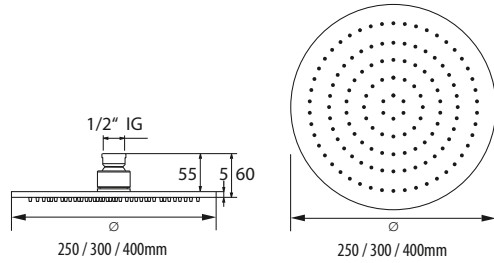

DIANA L200-Steel Kopfbrause

rund, extraflach, Ausführung in 4 mm Aufbauhöhe, Brauseregen mit breitem Strahlbild, Kugelgelenk mit +/- 20° Drehwinkel, graue Noppen mit Anti-Kalk-Ausrüstung, ohne Brausearm, umlaufender Edelstahlkern, Edelstahlfinish, ø 250 mm, Durchfluss 14 l/Min*, (DI457682730) 371,- €
ø 300 mm, Durchfluss 14 l/Min*, (DI457683730) 484,- €
ø 400 mm, Durchfluss 15 l/Min*, (DI457684730) 719,- €

DIANA L200-Steel Decken-Brausearm

rund mit massiver Rosette, 165 mm, Edelstahlfinish, (DI457687730) 74,10 €

DIANA L200-Steel Wand-Brausearm

rund mit massiver Rosette, Ausladung 400 mm, Edelstahlfinish, (DI457686730) 142,- €