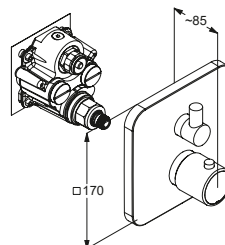

DIANA M100 Unterputz Wannen- und Brausethermostat
Feinbauset mit Funktionseinheit, Heißwassersperre bei 38°C, verchromt, für Flexx.Boxx2 *,
(DI435551500) 764,- €