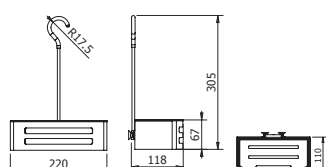

DIANA M100 Wannengriff
verchromt, 295 mm,
(DI605423500) 116,- €

**DIANA M100 Design Einhänge-
duschkorb**
gerade, mit 2 Designkörben,
mit Aufnahme für Wischer, für Glas-
stärke 6, 8, oder 10 mm, mit Einsatz
weiß (Abb.),
(DI605570501) 262,- €
mit Einsatz Schwarz,
(DI605570547) 262,- €