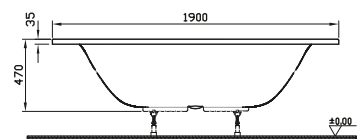

DIANA M100 Acryl-Trapez-Einbauwanne rechts, Weiß, 1700 x 1200 x 800 mm, Nutzinhalt ca. 350 Liter, (DI205072001) 1.334,- €

DIANA M100 Acryl-6-Eck-Einbauwanne Weiß, 2050 x 900 mm, Nutzinhalt ca. 256 Liter, (DI205064001) 1.144,- €

DIANA M100 Acryl-Schürze Weiß, 1500 x 500 mm, (DI205087001) 697,- €

Bade- & Brausewannen
Duschstämme & -Plätze