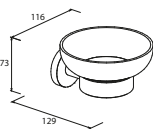

DIANA L200 Seifenhalter
verchromt, (DI600812500) 78,60 €

DIANA L200-Black Seifenhalter
Schwarz matt, (DI600812530) 96,90 €

DIANA L200-Steel Seifenhalter
Edelstahlfinish, (DI600812730) 101,- €

DIANA L200 Schale
Glas, Weiß matt, (DI600812) 43,- €