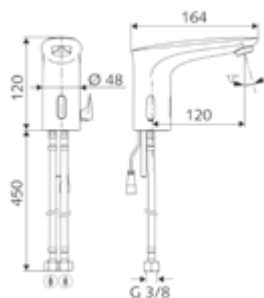

DIANA O100
Selbstschluss-Standventil
für Kaltwasser, manuelle
Auslösung, Durchfluss 5 l/min,
Selbstschluss, voreingestellte
Laufzeit ca. 7 s, Hochdruck,
verchromt,
(DI445032500) 155,- €

DIANA O100
Urinal-Druckspüler
1/2" Spülarmatur, mit Messing-
Drucktaste, Spülmenge einstellbar
1 - 6 l, Spülarmatur konform
DIN EN 12541, mit integriertem
Serviceabsperventil, verchromt
Ganzmetallausführung,
DN 15, (DI041002500) 210,- €