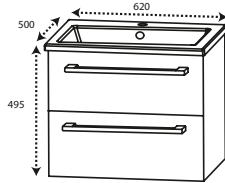

DIANA O100 Waschtischunterschrank SET
bestehend aus 1 Metallauszug mit Einzugsdämpfung und Siphonausschnitt, 1 Metallauszug mit Einzugsdämpfung und Reling inkl. Keramik Waschtisch in Weiß mit Überlaufloch H 495, T 500 mm,

B 620 mm, (DI0880015...) 781,- €
B 820 mm, (DI0880016...) 880,- €
B 1020 mm, (DI0880017...) 997,- €