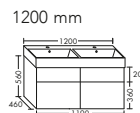

Waschtischunterschänke zu Fremdkeramik

Passend zu

Breite WT 450 mm
Alle WTU:
Beidseitiger
Front-
überstand
15 mm