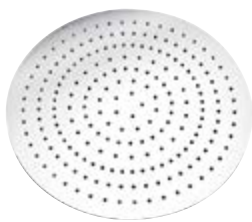

DIANA L400 Regenpaneel rund, ohne Licht zum Deckeneinbau, Edelstahl verchromt, Silikonknochen mit Antikalkausstattung, Anschluss 1x 1/2 Zoll, Lieferung inkl. Einbaurahmen und Anschlusskit, Deckenabhangung 100 mm, $\varnothing$ 430 mm, Durchfluss 16 l/Min*, (DI456204500) 985,- €