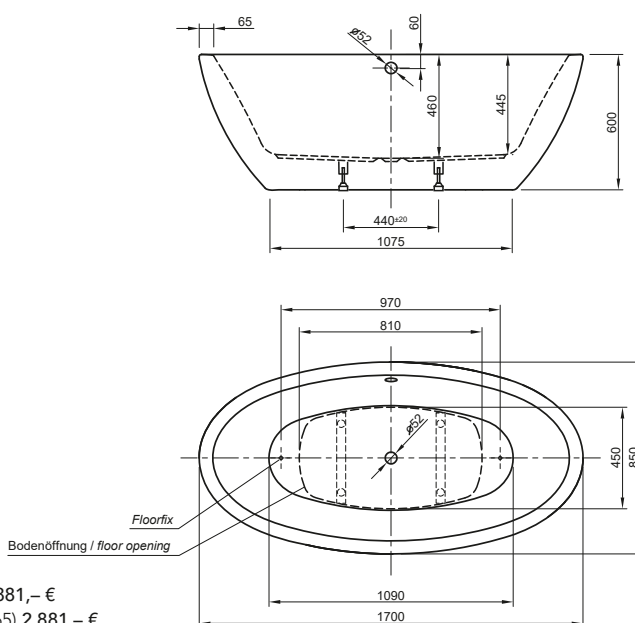

DIANA L100 Acrylwanne Elliptisch, freistehend

1900 x 940 x 600 mm, Nutzinhalt ca. 250 Liter, für Drehrosette,

Weiß, (DI2060052001) 2.870,- €

Weiß matt, (DI2060052043) 3.446,- €

Schwarz matt, (DI2060052042) 4.305,- €

Weiß innen/Schwarz matt außen, (DI2060052064) 3.731,- €

Weiß matt innen/Schwarz matt außen, (DI2060052065) 3.731,- €