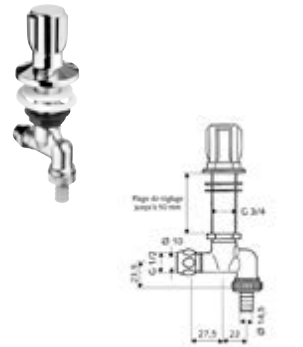

DIANA Nebenanschlußventil/Geräteventil mit RV 3/8"
mit Rückflussverhinderer, und Schlauchverschraubung, Dimension DN 10 G 3/8 IG x DN 10 G 3/8 AG, verchromt, (DI407915500) 51,- €

DIANA Spültischventil mit Rohrbelüfter
mit Rückflussverhinderer, Belüfter und Schlauchverschraubung, Verstellbereich 1-50 mm, Dimension DN 15 x Ø 10 mm G 1/2 AG, verchromt, (DI407970500) 161,- €