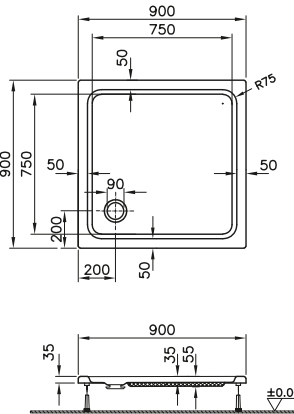

DIANA S100-Neu
Acryl-Quadrat-Brausewanne
superflach, Weiß, 900 x 900 mm,
Tiefe 35 mm,
(DI224203001) 318,- €