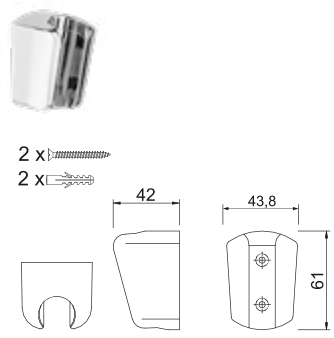

DIANA O100 Wand-Brausehalter
mit Konusaufnahme und für alle
Handbrausen geeignet,
inkl. Befestigungsmaterial, verchromt,
(DI452601500) 19,- €