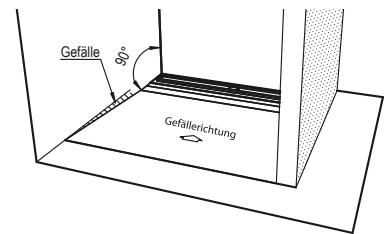

**Ablauf
superflach**

Ablauf waagrecht DN 40
Sperwasserhöhe 30 mm
Ablaufleistung 30 l/min