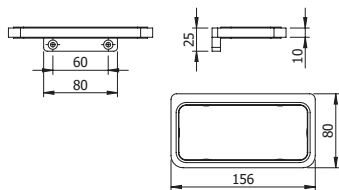

DIANA L100-Black Doppelhalter
Schwarz matt, (DI600022530) 97,40 €
dazu passendes Kristallglas, matt, (DI600013) 36,20 €
dazu passende Kristallseifenschale matt, (DI600063) 43,50 €