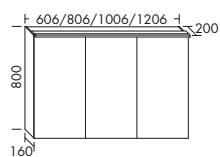

DIANA M600

Badmöbel

DIANA M600 Spiegelschränke

Ausstattung	Watt	Typ-Nr.	Maße	DIANA Art.-Nr.	Preis	
Spiegelschrank			Höhe mm	800		
Spiegeltür beidseitig verspiegelt			Tiefe mm	200		
LED-Aufsatzleuchte, 3000 K - 6000 K		SPRA...				
1 Schalter-/Steckdosenelement,	11,4	...060	Breite mm	606	DI08480501	1.112,- €
Lichttemperatur-Steuerung und	15	...080		806	DI08480502	1.321,- €
Dimmfunktion: Kalt/Warmweiß	19,2	...100		1006	DI08480503	1.494,- €
Glaseinlegeböden	23	...120 L		1206	DI08480504	1.714,- €
Korpusaußenseiten verspiegelt	23	...120 R		1206	DI08480505	1.714,- €
Korpus innen Anthrazitgrau						
EEK G, IP24