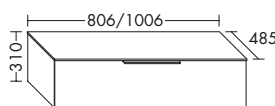

DIANA M500 Sideboards mit Abdeckplatte

Ausstattung
1 Abdeckplatte, dekorgleich mit Front
1 Auszug

Typ-Nr.	Maße	DIANA Art.-Nr.	Preis
USZP...	Höhe mm 310		
...080	Tiefe mm 485		
...100	Breite mm 806	DI084664...	766,- €
	Breite mm 1006	DI084665...	836,- €