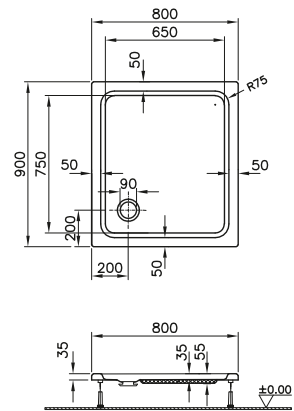

DIANA S100-Neu
Acryl-Rechteck-Brausewanne
superflach, Weiß, 900 x 800 mm,
Tiefe 35 mm, Ablaufloch 90 mm,
(DI224202001) 387,- €