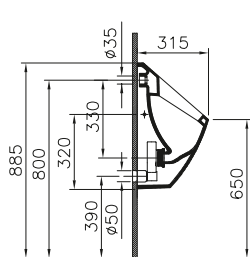

DIANA L100-Neu Urinal Ersatzdeckel
(DI004802001) 164,- €

DIANA L100-Neu Urinal mit Deckel
300 x 315 x 555 mm, Absenkautomatik,
Zulauf hinten, Weiß Hochglanz,
(DI004800001) 476,- €