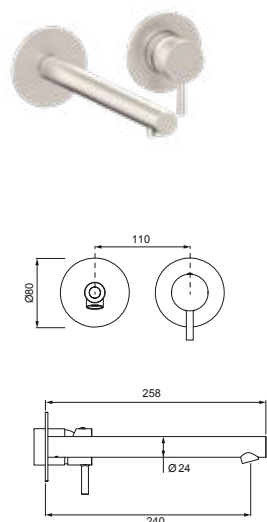

DIANA L200-Steel Armaturen

**DIANA L200-Steel
Waschtischmischer S-Size**
Auslaufhöhe 75 mm, Ausladung
101 mm, Edelstahlfinish,
ohne Ablaufgarnitur,
(DI407000730) 365,- €