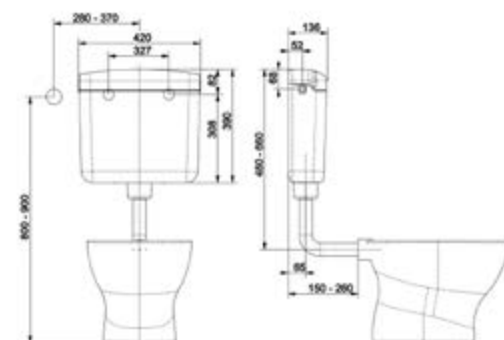

DIANA O200 Spülkasten 6-9 l
mit wassersparender 2-Mengen-Technik,
Spülmenge groß:
von 6 l auf 9 l umstellbar,
Spülmenge klein: 3 l,
Weiß, (DI040500001) 111,- €
pergamon, (DI040500002) 127,- €