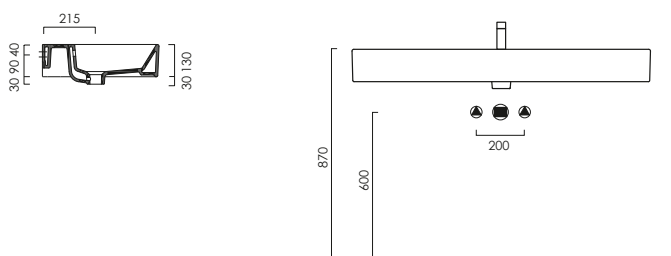

DIANA L500 Waschtisch

1200 x 470 x 160 mm, Weiß, mit Überlaufabdeckung verchromt,
geeignet zur Wandmontage und wandbündige Aufsatzmontage, unterbaufähig,
1 Hahnloch durchgestochen, (DI005051201) 1.024,- €
2 Hahnlöcher durchgestochen, (DI005052201) 1.024,- €
ohne Hahnloch, für 5 Hahnlöcher vorgestanzt, (DI005056201) 1.024,- €