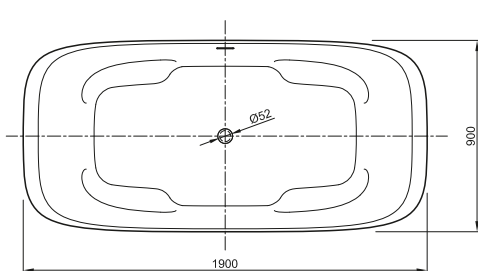

DIANA L100 Acrylwanne Soft Edge, freistehend
1900 x 900 x 600 mm, Nutzinhalt ca. 250 Liter, für Schlitzablauf,
Weiß, (DI2060350001) 2.732,- €
Weiß matt, (DI2060350043) 3.279,- €
Schwarz matt, (DI2060350042) 4.017,- €
Weiß glänzend innen/Schwarz matt außen, (DI2060350064) 3.505,- €
Weiß matt innen/Schwarz matt außen, (DI2060350065) 3.505,- €