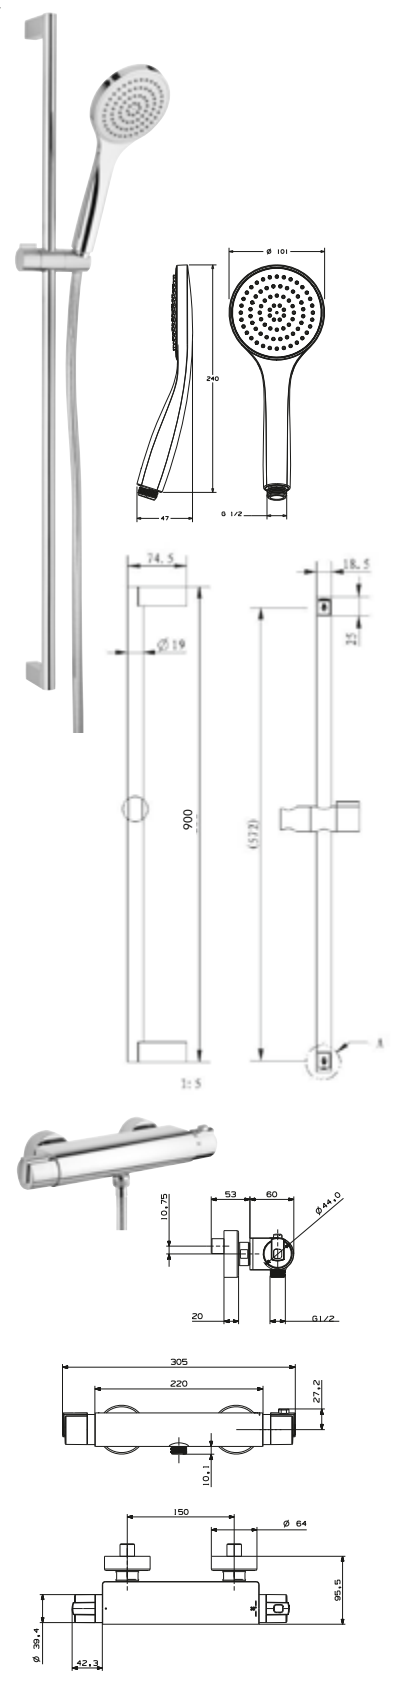

DIANA S100 Eco Brauseset
mit Thermostatarmatur
mit Handbrause 1S, Kalk Easy-Clean,
Brauseschlauch 1600 mm,
Metall-Wandstange, 900 mm und
Thermostat Brausearmatur,
(DI451380500) 334,- €