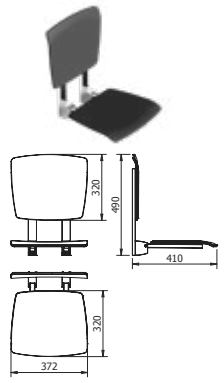

DIANA C100 Wandklappsitz**
verchromt, mit Rückenlehne, Ausladung 408 mm, weiße Sitzfläche, (DI617340501) 684,- €
schwarze Sitzfläche, (DI617340547) 684,- €
Befestigungsset separat bestellen