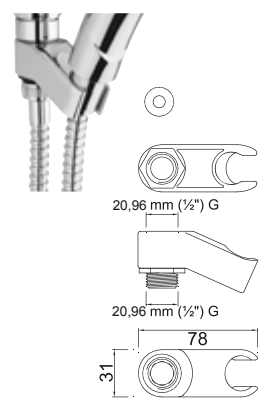

DIANA O100 Universal Konushalter
mit Konusaufnahme und für alle
Handbrausen
geeignet, inkl. Schlauchanschluss
für einfaches Anschrauben ohne
Werkzeug, verchromt,
(DI452900500) 18,- €