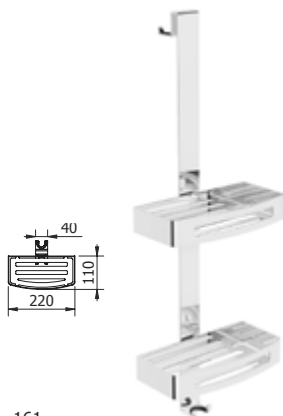

DIANA L100
Accessoires

DIANA L100 Wannengriff
verchromt, 295 mm,
(DI600425500) 122,- €

Ersatzbürste komplett, (DI605965) 35,90 €
Ersatzbürstenkopf, (DI605966) 12,80 €
Ersatzbürstenglas, (DI605967) 42,70 €

DIANA L100 Duschablage gerade weiß
aus Mineralwerkstoff Solid-Surface
mit Wischer silber eloxiert,
(DI600511500) 106,- €