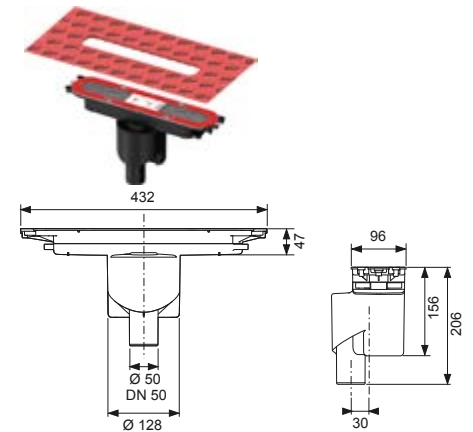

Ablauf DIANA L100 Semkrech
DN 50, Auslauf senkrecht, Ablaufleistung 1,2 l/s
(DI24900182) 377,- €

Montagefüße für DIANA L100 Duschprofil

3 Montagefüße inkl. Schallschutzkappe und Befestigungsmaterial, Verstellbereich 95-194 mm (Ablauf Norm), 65-164 (Ablauf Flach), (DI24900184) 28,80 €
Hinweis: Montagefüße müssen separat mitbestellt werden