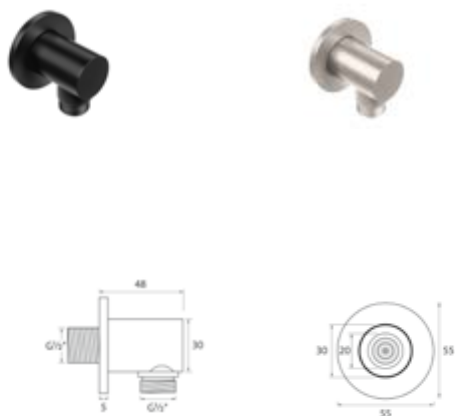

DIANA Wandanschlussbogen rund
mit Rückflussverhinderer,
Messingausführung,
Schwarz matt, (DI451622530) 54,70 €
Edelstahlfinish, (DI451622730) 59,80 €