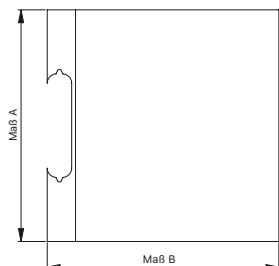

DIANA L300 Duschplatz wandbündig

- Form: quadratisch, rechteckig, 3-seitig kürzbar
- Gefälleelement mit werkseitiger Abdichtung inkl. quadroU Unterbauelement (65 mm hoch) mit vereinfachter Montagetechnik mittels Montageschaum und Montagekleber (im Lieferumfang enthalten)
- Einseitiges Gefälle ca. 2%
- rollstuhlbefahrbar
- in 6 Standardgrößen erhältlich
- flexibler Höhenausgleich bis 15 mm.
- Ablauf wandbündig
- Aufbauhöhe von 80 mm bis 115 mm je nach Größe und Einsatz
- Ablauf (ohne Verklebung)

Bezeichnung	Maß A Einbau Rinne	Maß B	Aufbauhöhe inkl. Unterbauelement (ohne Verklebung)	Artikel-Nr., Preis
DIANA L300 Duschplatz	900 mm	1200 mm	125 mm	(DI248030302) 695,- €
	900 mm	1600 mm	135 mm	(DI248030306) 789,- €
	1000 mm	1200 mm	125 mm	(DI248030402) 706,- €
	1000 mm	1600 mm	135 mm	(DI248030406) 828,- €
	1200 mm	1200 mm	125 mm	(DI248030602) 753,- €
	1200 mm	1600 mm	135 mm	(DI248030606) 936,- €

Hinweis: Rinnenkörper, Ablauf, Edelstahl Duschprofil und Montagefüße (DI24900184) 28,80 € müssen separat mitbestellt werden.