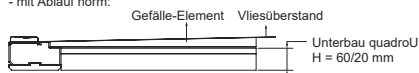

DIANA L100 Duschröste und M100 Designroste

Quadrat und Rechteck-Wandausführung

Verfliesbares, wasserdichtes Duschelement mit einseitigem Gefälle und eingedichteter DIANA L100 Duschrinne als Wandausführung. Rahmenhöhe der Rinne 15 mm

- integriertes Gefälle ca. 2%
- Unterbauelement quadroU zum Höhenausgleich im Lieferumfang 60/20 mm
- DIANA Ablauf flach und norm im Lieferumfang
- besonders für die Verlegung von großformatigen Belägen geeignet
- werkseitig aufgebraute Vliesabdichtung mit Überstand 70 mm umlaufend nach DIN 18534-1, Wassereinwirkungsklasse W2-I
- empfohlen für den Nischeneinbau
- bauseits kürzbar

Hinweis: DIANA M100 Designroste sind nicht im Lieferumfang enthalten.

Im Lieferumfang enthalten: Ablauf norm und Ablauf flach

- mit Ablauf norm: