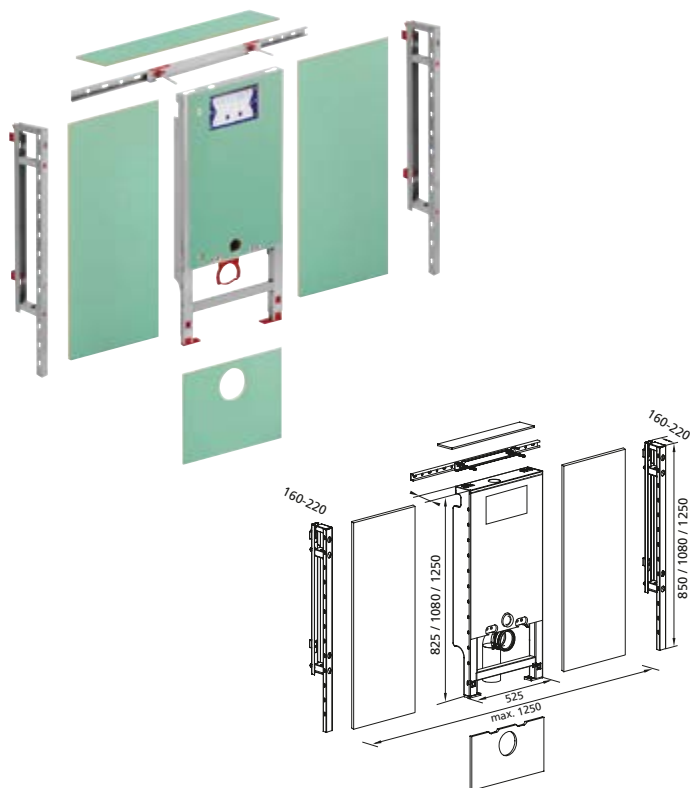

DIANA Leichtbaulemente für Urinal

Bauhöhe 112–125 cm, Universal mit Burda-Rohbausatz für Flowtronik, (DI061400) 393,- €

B/H/T 525/1120-1250/80 mm