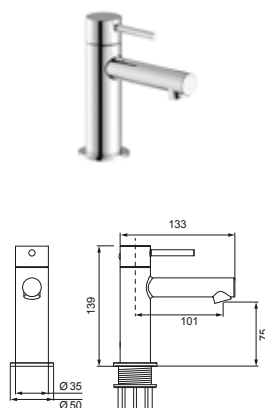

DIANA L200

Armaturen

DIANA L200 Waschtischmischer S-Size
Auslaufhöhe 75 mm, Ausladung 101 mm, verchromt, ohne Ablaufgarnitur, (DI407000500) 243,- €

DIANA L200 Waschtischmischer M-Size
Auslaufhöhe 97 mm, Ausladung 122 mm, verchromt, mit Ablaufgarnitur, (DI407011500) 315,- €
ohne Ablaufgarnitur, (DI407010500) 292,- €