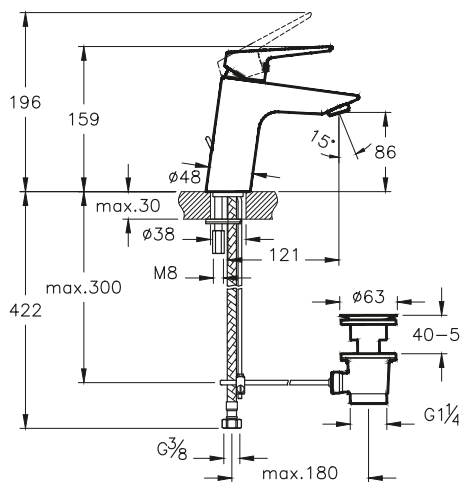

DIANA O200
Waschtischmischer
mit Ablaufgarnitur, Auslaufhöhe 86 mm, verchromt,
(DI400024500) 142,- €