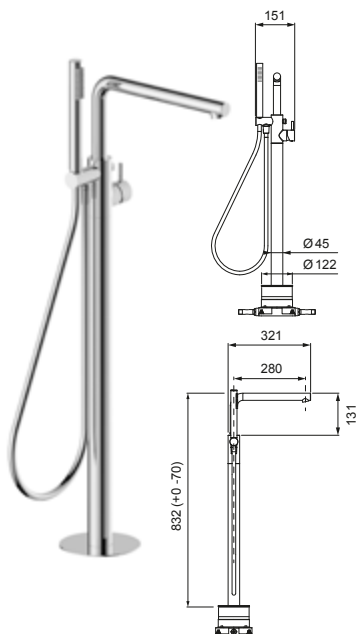

DIANA L200 3-Loch Wannenfäll- und Brausemischer
für Fliesen- und Wannrandmontage, Flexschlauch mit 1/2" IG zum Anschluss einer externen Wannenfällung, SoftEmotion-Keramikkartusche, Drehmsteller, ausziehbare Stabhandbrause, Nylon-Brauseschlauch, eigensicher gegen Rückfließen, verchromt, (DI407430500) 720,- €

DIANA L200 Wannen-Standarmatur
bodenstehend, Feinbaset zum Aufsatz auf Diana L100 Unterputz Einbaubox DI406460, Brauseanschluss 1/2" x 1,50", SoftEmotion-Keramikkartusche, Automatik-Zugumsteller, Duschgarnitur mit Stabhandbrause, eigensicher gegen Rückfließen, Brauseschlauch 1/2" x 1,50" x 1/2" Drehkonus, Ausladung 286 mm, nachträgliche Ausrichtung +/- 18° möglich, verchromt, (DI407468500) 1.946,- €