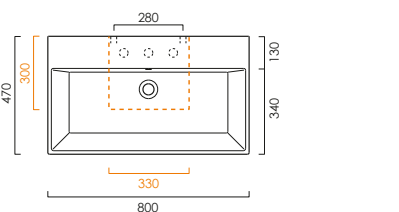

DIANA L500

Keramik

DIANA L500 Handwaschbecken

450 x 350 x 160 mm, Weiß, mit Überlaufloch,
geeignet zur Wandmontage und wandbündige Aufsatzmontage, unterbaufähig,
1 Hahnloch durchgestochen, (DI005111201) 309,- €
ohne Hahnloch, für 3 Hahnlöcher vorgestanzt, (DI005113201) 309,- €

DIANA L500 Waschtisch

500 x 470 x 160 mm, Weiß,
mit Überlaufabdeckung verchromt, geeignet
zur Wandmontage und wandbündige Aufsatzmontage,
unterbaufähig,
1 Hahnloch durchgestochen, (DI005001201) 390,- €
ohne Hahnloch, für 3 Hahnlöcher vorgestanzt,
(DI005003201) 390,- €

DIANA L500 Waschtisch

600 x 470 x 160 mm, Weiß, mit Überlaufabdeckung
verchromt, geeignet zur Wandmontage und
wandbündige Aufsatzmontage, unterbaufähig,
1 Hahnloch durchgestochen, (DI005011201) 399,- €
ohne Hahnloch, für 3 Hahnlöcher vorgestanzt,
(DI005013201) 399,- €

DIANA L500 Waschtisch

800 x 470 x 160 mm, Weiß, mit Überlaufabdeckung verchromt,
geeignet zur Wandmontage und wandbündige Aufsatzmontage, unterbaufähig,
1 Hahnloch durchgestochen, (DI005031201) 667,- €
ohne Hahnloch, für 3 Hahnlöcher vorgestanzt, (DI005033201) 667,- €

DIANA L500 Waschtisch

1000 x 470 x 160 mm, Weiß, mit Überlaufabdeckung verchromt,
geeignet zur Wandmontage und wandbündige Aufsatzmontage, unterbaufähig,
1 Hahnloch durchgestochen, (DI005041201) 823,- €
2 Hahnlöcher durchgestochen, (DI005042201) 823,- €
ohne Hahnloch, für 5 Hahnlöcher vorgestanzt, (DI005045201) 823,- €

DIANA L500 Waschtisch