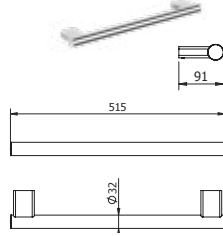

DIANA C100 Haltegriff
verchromt, gerade,
515 mm, (DI617005500) 167,- €