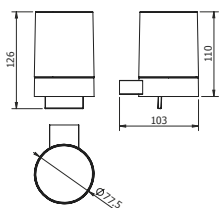

DIANA S100 Wand-Seifenspender Halter verchromt, Bedienung von unten, mit Stülpbehälter aus Kristallglas matt, Füllmenge ca. 160 ml, (DI606203500) 125,- €
Ersatz Stülpbehälter, (DI606922) 22,80 €