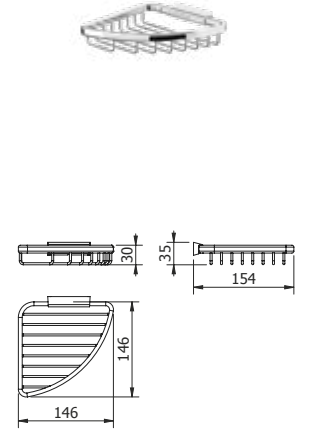

DIANA S100 Eckseifenkorb
verchromt, verdeckte Befestigung,
(DI606520500) 53,50 €

Accessoires, Kosmetik-
und LED-Leuchtspiegel