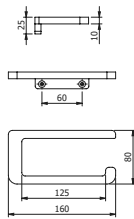

DIANA L100-Black Papierhalter
starr, Schwarz matt, ohne Deckel,
(DI600621530) 108,- €