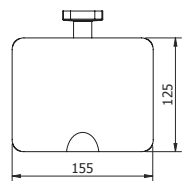

**DIANA M100 Feuchtpapier-/
Aufbewahrungsbox**
Halter verchromt,
Box mit Deckel,
(DI605620500) 95,- €
Ersatzbox,
(DI606623) 13,70 €