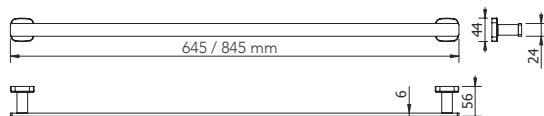

DIANA M100 Badetuchhalter
verchromt,
645 mm, (DI605405500) 123,- €
845 mm, (DI605406500) 139,- €