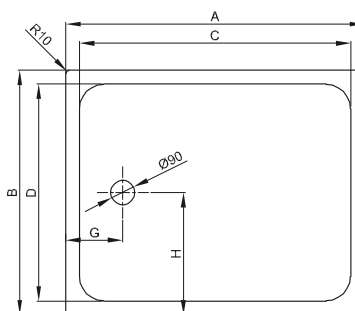

Maße in mm	A	B	C	D	G	H
1000 x 800 x 65	1000	800	900	700	210	400
1000 x 1000 x 65	1000	1000	900	900	210	500
1200 x 900 x 65	1200	900	1100	800	210	450

Bade- & Brausewannen
Duschmatten & -Plätze