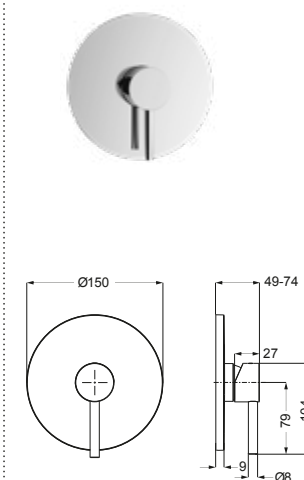

DIANA L200 Unterputz Brausemischer
verchromt,
(DI407500500) 291,- €