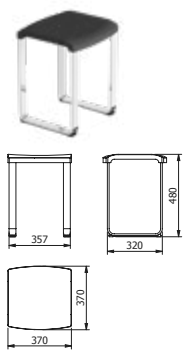

DIANA C100 Badhocker
verchromt, weiße Sitzfläche, (DI617450501) 630,- €
schwarze Sitzfläche, (DI617450547) 630,- €