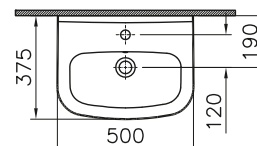

DIANA S100 Handwaschbecken rund

450 x 350 mm, (DI001314...) 108,- €

500 x 375 mm, (DI001316...) 112,- €

Abstand der Eckventile darf bei Montage der Halbsäule maximal 80 mm betragen.