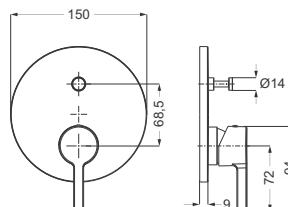

DIANA L100 Unterputz Wannen- und Brausemischer

Feinbauset für DIANA L100 Universal-Einbaubox, SoftEmotion-Keramik-kartusche, Automatik Druckumsteller, eigensicher gegen Rückfließen, Blende rund Ø 150 mm, verchromt, (DI406560500) 296,- €