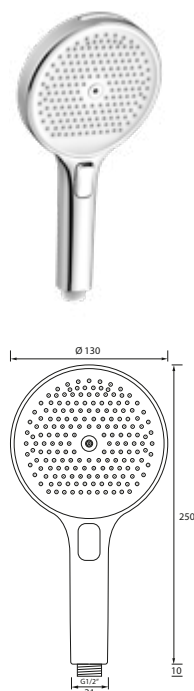

DIANA L200-Neu
Eco Feinregen Handbrause 4S rund
Brause Ø 130 mm, 4-strahlig mit
Feinregen-düsen, Antikalkausstattung,
Anschluss 1/2", verchromt,
(DI454104500) 111,- €