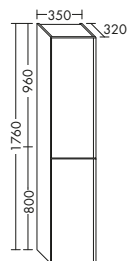

DIANA M600 Hochschränke

Ausstattung	Typ-Nr.	Maße	DIANA Art.-Nr.	Preis	
Hochschrank		Höhe mm	1760		
2 Türen		Tiefe mm	320		
4 Glaseinlegeböden	HSPX...				
1 fester Boden	...035 L	Breite mm	350	DI08480101...	695,- €
	...035 R		350	DI08480102...	695,- €