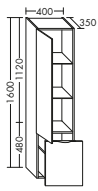

DIANA L200 Badmöbel

Hochschranke

Ausstattung

- 1 Tür oben mit Tip-On Technik
- 1 Auszug unten
- 2 Glaseinlegeböden
- 1 fester Boden

- 2 Türen mit Tip-On-Technik
- 1 Auszug
- 2 Glaseinlegeböden

- 2 Glastüren mit Alurahmen mit Tip-On-Technik
- 1 Auszug
- 1 Innenschublade
- 2 Glaseinlegeböden

inkl. LED-Spot 5 Watt, EEK F, mit Schalter innen

Typ-Nr.	HSJF040	HSJF060	HSJO060	HSKI060
Höhe mm	1600	1600	1600	1600
Tiefe mm	350	350	350	350
Breite mm	400	600	600	600
DIANA Art.-Nr.	L: DI08501001... R: DI08501002...	DI08501003...	DI08501004...	DI08501005...
Preis	701,- €	1.082,- €	1.313,- €	1.461,- €