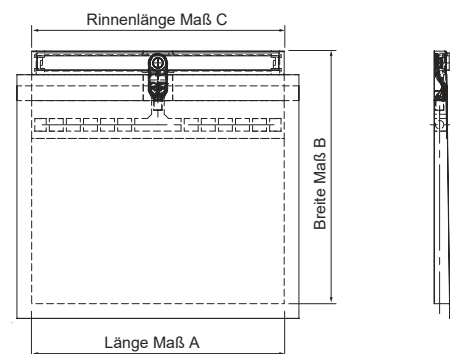

Im Lieferumfang enthalten: Ablauf waagrecht, superflach

- mit Ablauf superflach: