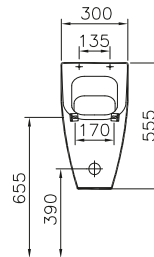

DIANA L100-Neu Urinal mit Deckel
300 x 315 x 555 mm, Absenkautomatik,
Zulauf hinten, Weiß Hochglanz,
(DI004800001) 476,- €

DIANA L100-Neu Urinal Ersatzdeckel
(DI004802001) 164,- €