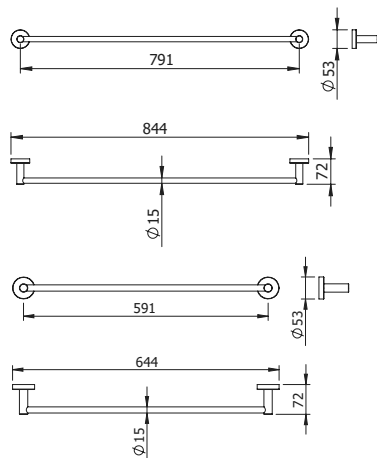

DIANA O100 Badetuchhalter verchromt, 644 mm, (DI601407500) 60,30 €
844 mm, (DI601408500) 70,10 €