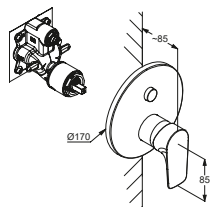

DIANA S200 Unterputz Wannen- und Brausemischer
Feinbauset, PUSH&SWITCH Druckumsteller, automatische Umstellung Brause/Wanne, Keramik-Kartusche mit Heißwasserbegrenzung, für Flexx.Boxx2 *, verchromt, (DI401580500) 287,- €