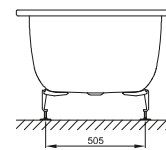

mit Überlauf vorne, Fußende rechts
1800 x 800 mm