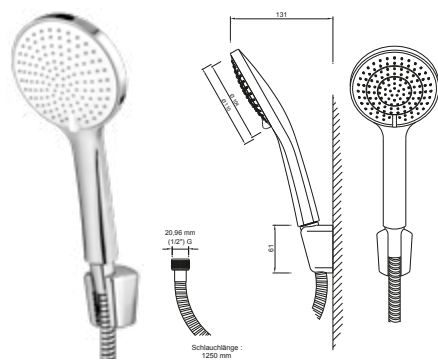

DIANA O100 Eco Wannen-Brauseset 3S*
Handbrause 3S chrom, Kalk Easy-Clean,
Wandhalter chrom, Brauseschlauch 1250 mm,
zertifiziert nach KTW/W270,
(DI452413500) 75,70 €

- 2x **Schraube**
  Rundkopf
  5 x 90 mm
  Rundkopf rostfrei
- 2x **Dübel Nylon**
  8 x 40 mm
- 2x **Führungsscheibe**
  für Endstück
  Squash mit Rosette
- 1x **Fliesenausgleichsstück**
  Squash transparent

DIANA O100 Fliesen Ausgleichsset
zum Höhenausgleich eines Endstücks bei
einseitiger Montage auf Fliesen,
(DI452901500) 12,- €