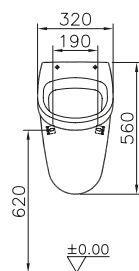

Tiefspül-Wand-WC spülrandlos
mit verdeckter Befestigung,
für 3/6 Liter Spülmenge, kurze
Ausladung 500 mm,
(DI001523...) 480,- €

DIANA S100 E Urinal