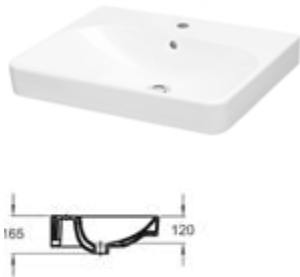

DIANA M100 E Waschtisch eckig
geometrisch,
600 x 480 mm, (DI002052...) 204,- €
750 x 480 mm, (DI002055...) 273,- €
900 x 480 mm, (DI002057...) 499,- €