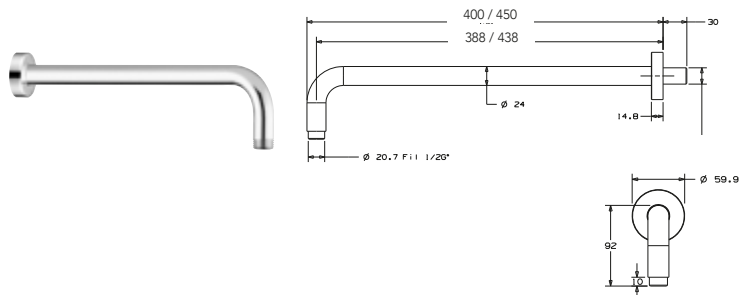

DIANA L100 Wand-Brausearm
rund, Befestigungsplatte mit verchromter Rosette,

Messing verchromt
400 mm, (DI457734500) 116,- €
450 mm, (DI457735500) 127,- €