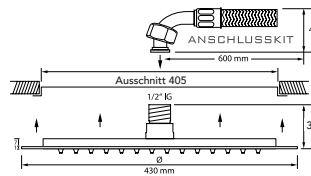

LED-Licht

*Eingebauter LED-Lichtring mit dynamischem
Farbwechsel für stimmungsvoller Duscherlebnisse.*

DIANA L400 Regenpaneel rund, ohne Licht zum Deckeneinbau, Edelstahl verchromt, Silikonknochen mit Antikalkausstattung, Anschluss 1x 1/2 Zoll, Lieferung inkl. Einbaurahmen und Anschlusskit, Deckenabhangung 100 mm, \varnothing 430 mm, Durchfluss 16 l/Min*, (DI456204500) 985,- €