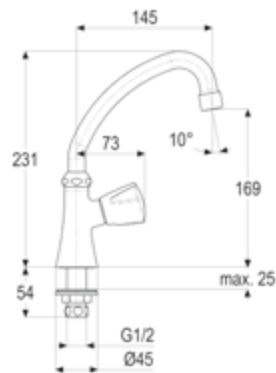

DIANA O100 Spültisch-Wandventil
Schwenkauslauf 200 mm, G 1/2"
kalt, verchromt
(DI407751500) 88,- €

DIANA O100 Standschwenkventil
verchromt,
(DI407032500) 92,90 €

A	B	C	D
G 1/2"	54	35-80	81
(DI407522)	35,30 €		
G 3/4"	58	35-80	80
(DI407523)	57,20 €		
G 1"	80	40-85	84
(DI407524)	96,30 €		

DIANA O100 Unterputzventil
mit Gewindeanschluss

A	B	C	D
Ø 15	65	35-85	78
(DI407532)	37,70 €		
Ø 18 mm	75	40-90	84
(DI407533)	50,10 €		
Ø 22 mm	90	40-95	91
(DI407534)	71,30 €		

DIANA O100 Unterputzventil
mit Lötanschluss

DIANA O100 Oberteil
3/8" (DI407781) 11,- €
1/2" (DI407782) 10,70 €