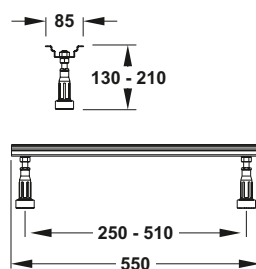

HINWEISE
- bei Montage mit Raumparwannen
ist eine Traverse bauseits zu kürzen
- Empfehlung: Wannenleisten zur
Wannenrandabstützung