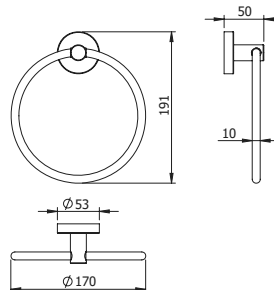

DIANA O100 Handtuchring verchromt, ø 170 mm, (DI601322500) 42,30 €