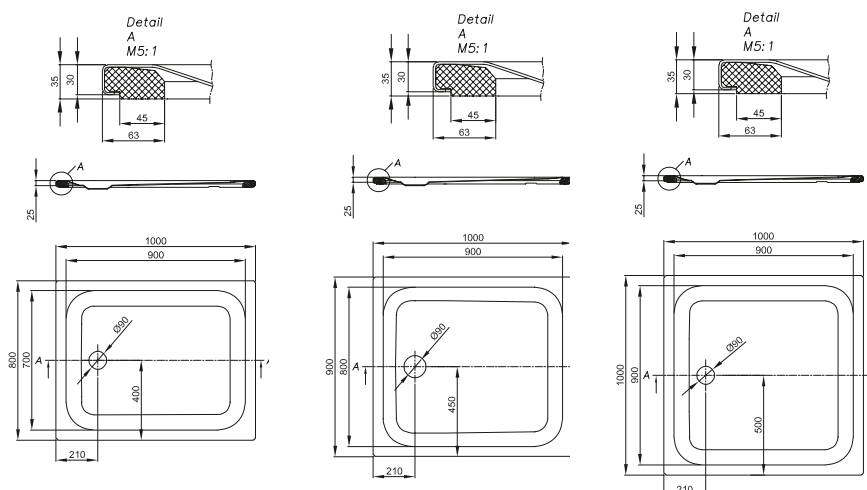

DIANA L200 Stahl-Brausewannen mit Mini-Träger, 25 mm

1000 x 800 x 25 mm, (DI231712...) 964,- €

1000 x 900 x 25 mm, (DI231713...) 964,- €

1000 x 1000 x 25 mm, (DI231710...) 729,- €