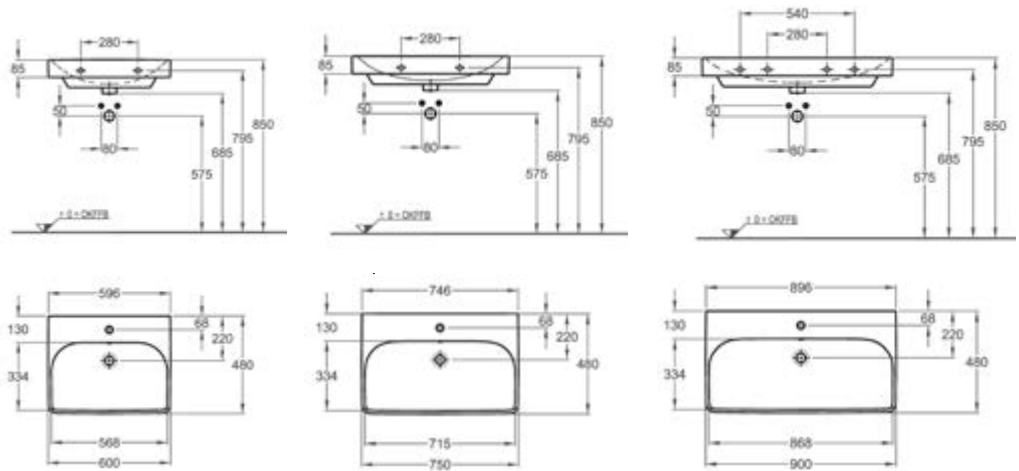

DIANA M100 E Waschtisch eckig
geometrisch,
600 x 480 mm, (DI002052...) 204,- €
750 x 480 mm, (DI002055...) 273,- €
900 x 480 mm, (DI002057...) 499,- €