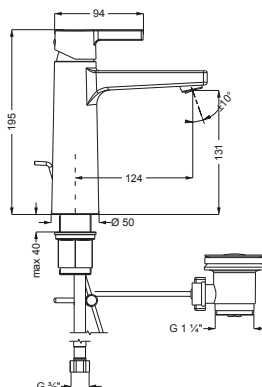

DIANA L100-Black Waschtischmischer L-Size

Auslaufhöhe 131 mm, SoftEmotion-Keramikkartusche, Ausladung 124 mm, Schwarz matt, mit Ablaufgarnitur, (DI406016530) 448,- € ohne Ablaufgarnitur, (DI406015530) 411,- €