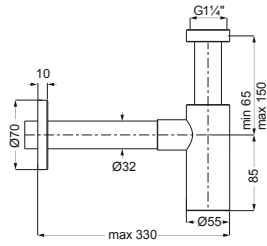

DIANA L-Black Design-Flaschensiphon
Wandrohr kürzbar, Tauchrohr höhen-
verstellbar, mit Reinigungsöffnung,
Schwarz matt,
(DI481044530) 218,- €