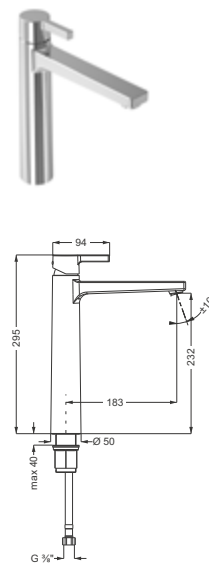

DIANA L100 Waschtischmischer XL-Size

mit erhöhtem Schaft für freistehende Waschschaalen, Auslaufhöhe 232 mm, SoftEmotion-Keramikkartusche, Ausladung 183 mm, ohne Ablaufgarnitur, verchromt, (DI406030500) 374,- €