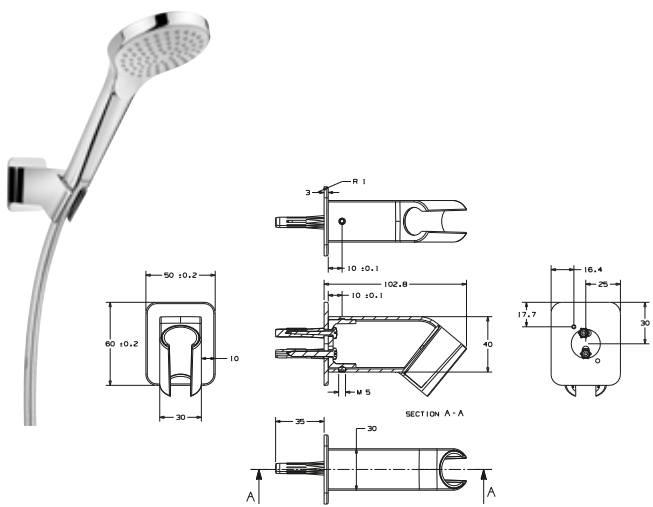

DIANA M100 Eco Wannen-Brauseset 100 mm 1S
voller Brauseregen, Kalk Easy-Clean,
Brausehalter aus Metall, Brauseschlauch 1250 mm
(DI455421500) 142,- €