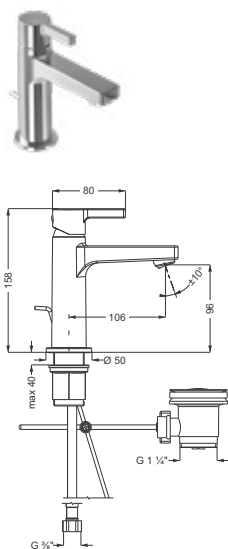

DIANA L100 Waschtischmischer S-Size

Auslaufhöhe 96 mm, SoftEmotion-Keramikkartusche, Ausladung 106 mm, mit Ablaufgarnitur, verchromt, (DI406010500) 247,- €
ohne Ablaufgarnitur, verchromt, (DI406011500) 228,- €