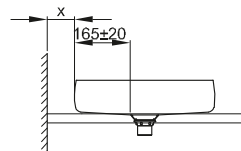

DIANA L300 Stahl-Aufsatzschale freistehend, rund ohne Hahnloch, ohne Überlaufloch, inklusive Ablaufventil starr, in verschiedenen Farben erhältlich,
Ø 320 x 145 mm, (DI006900...) 543,- €
Ø 420 x 145 mm, (DI006901...) 637,- €