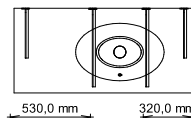

muss bestellt werden, da Überstand > 300 mm