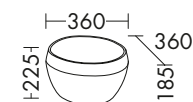

DIANA M600

Mineralguss-Aufsatzwaschtische

Mineralguss-Aufsatzwaschtisch
Beckenmaß Ø 335 mm
Muldentiefe: 200 mm
inkl. Sicherheitsablaufventil, nicht absperrbar

Typ-Nr.

MWFL...
...036

Höhe mm 225
Tiefe mm 360
Breite mm 360

DIANA Art.-Nr.

DI084648

Preis

673,- €