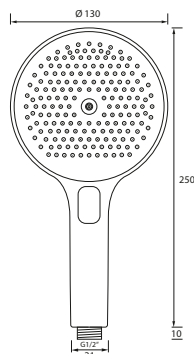

DIANA L200-Black-Neu Eco Handbrause 4S
Brause Ø 120 mm, 4-strahlig mit Feinregendüsen, Antikalkausstattung, Anschluss 1/2", Schwarz matt, (DI454104530) 133,- €