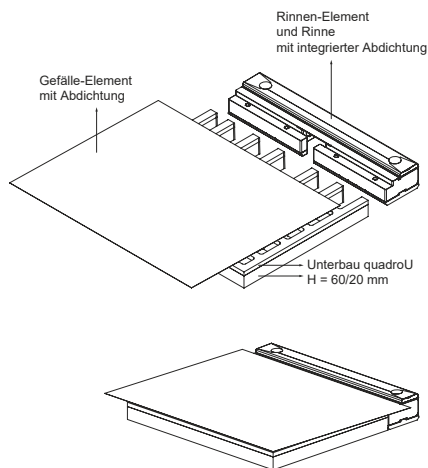

DIANA L100 Duschröste und M100 Designroste

Quadrat und Rechteck-Wandausführung

Verfliesbares, wasserdichtes Duschelement mit einseitigem Gefälle und eingedichteter DIANA L100 Duschrinne als Wandausführung. Rahmenhöhe der Rinne 15 mm

- integriertes Gefälle ca. 2%
- Unterbauelement quadroU zum Höhenausgleich im Lieferumfang 60/20 mm
- DIANA Ablauf flach und norm im Lieferumfang
- besonders für die Verlegung von großformatigen Belägen geeignet
- werkseitig aufgebraute Vliesabdichtung mit Überstand 70 mm umlaufend nach DIN 18534-1, Wassereinwirkungsklasse W2-I
- empfohlen für den Nischeneinbau
- bauseits kürzbar

Hinweis: DIANA M100 Designroste sind nicht im Lieferumfang enthalten.

Im Lieferumfang enthalten: Ablauf norm und Ablauf flach

- mit Ablauf norm:

- mit Ablauf flach: