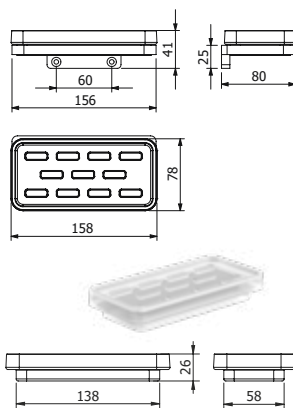

DIANA L100 Kristallseifenschale
matt, (DI600063) 43,50 €
dazu passender Doppelhalter
verchromt,
(DI600022500) 77,30 €

DIANA L100 Handtuch- /Mantelhaken
verchromt,
(DI600360500) 26,60 €