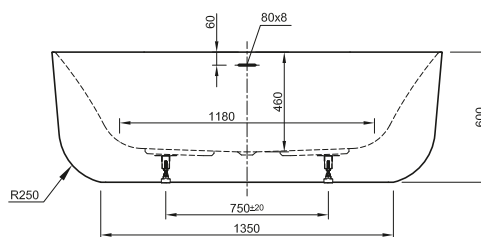

DIANA L100 Acrylwanne Oval Slim, freistehend

1800 x 850 x 600 mm, Nutzinhalt ca. 210 Liter, für Schlitzablauf,
Weiß, (DI2060180001) 2.375,- €
Weiß matt, (DI2060180043) 2.851,- €
Schwarz matt, (DI2060180042) 4.017,- €
Weiß glänzend innen/Schwarz matt außen, (DI2060180064) 3.505,- €
Weiß matt innen/Schwarz matt außen, (DI2060180065) 3.505,- €