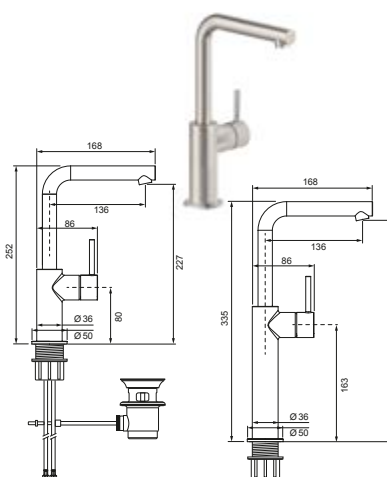

**DIANA L200-Steel
Waschtischmischer L-Size**
mit seitlicher Betätigung,
Auslaufhöhe 227 mm, Ausladung
136 mm, Edelstahlfinish,
mit Ablaufgarnitur,
(DI407023730) 551,- €
ohne Ablaufgarnitur,
(DI407022730) 498,- €