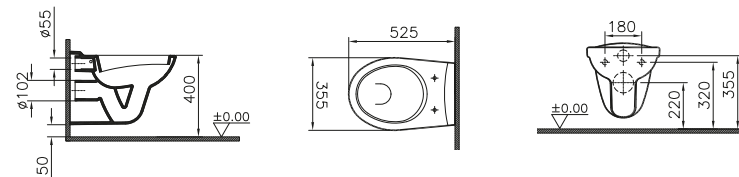

DIANA O100
Flachspül-Wand-WC
Ausladung 525 mm,
(DI000501001) 212,- €