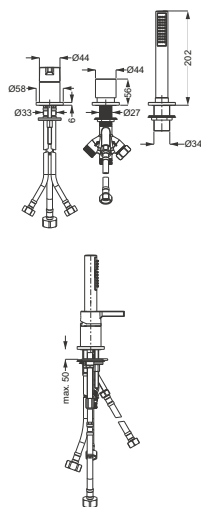

DIANA L100 3-Loch Wannenfüll- und Brausemischer
für Fliesen- oder Wannenrandmontage, Flexschlauch mit 1/2" IG zum Anschluss einer externen Wannenbefüllung, SoftEmotion-Keramikkartusche, Automatik-Druckumsteller, ausziehbare Stabhandbrause, Nylon-Brauseschlauch, eigensicher gegen Rückfließen, verchromt, (DI406433500) 685,- €