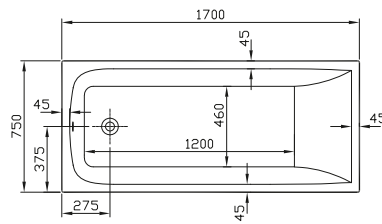

DIANA M100
Acryl-Einbauwannen

DIANA M100 Acryl-Einbauwanne
Weiß, 1700 x 750 mm, Nutzinhalt ca. 264 Liter,
(DI205002001) 484,- €