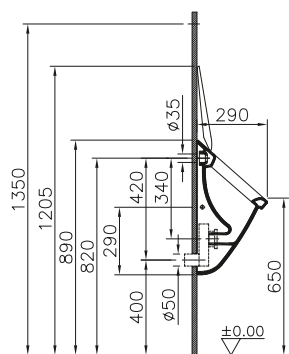

für Zulauf von hinten,
mit Deckel und Abgang nach hinten,
(DI003800001) 544,- €
ohne Deckel und Abgang nach hinten,
(DI003801001) 472,- €