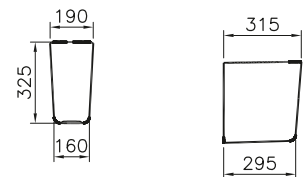

DIANA S100 Halbsäule groß für DIANA S100 Waschtische und E Waschtische, (DI001108001) 117,- €