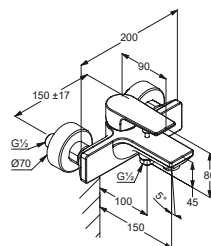

DIANA M100 Aufputz Wannenfäll- und Brausemischer
Wandmontage, Durchflussmenge: Wanne 21,4 l/min und Brause 18,1 l/min bei 3 bar, Luftsprudler M24 x 1, Keramik-Kartusche mit Heißwasserbegrenzung, verchromt, (DI405420500) 284,- €