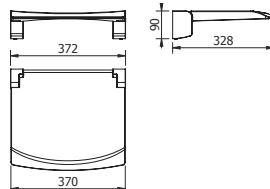

DIANA S100 Wannengriff
verchromt, abgewinkelt,
(DI606424500) 109,- €

DIANA S100 Duschklappsitz *
weiße Sitzfläche, belastbar bis
120 kg, (DI606491500) 321,- €
Befestigungsset separat bestellen.
Siehe unten.