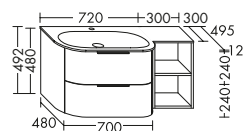

Mineralguss-Waschtisch Muldentiefe 120 mm, Beckenmaß 600 x 323 mm		Höhe mm	492	
	SHDL...	Tiefe mm	495	
	...102 L	Breite mm	1020	DI0841821... 1.872,- €
Waschtischunterschrank 1 Schublade oben mit Siphonausschnitt und 2 Aufbewahrungsboxen 1 Auszug unten inkl. Raumparsiphon Unterschrank 1 Tür