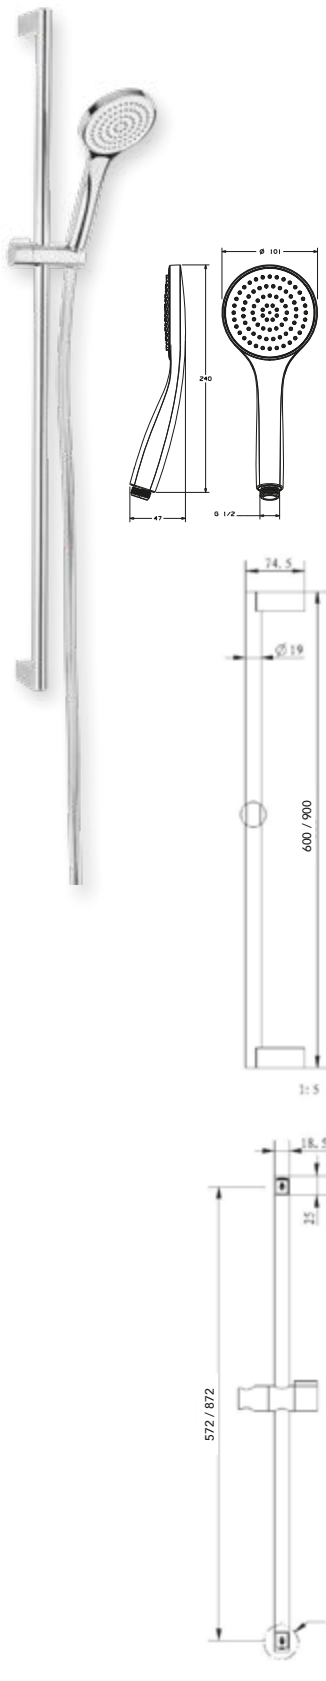

DIANA S100 Eco Brauseset 1S
mit Handbrause 1S, Kalk Easy-Clean
Brauseschlauch 1600 mm,
Metall-Wandstange
Wandstange 600 mm,
(DI451301500) 113,- €
Wandstange 900 mm,
(DI451311500) 122,- €

DIANA S100 Eco Brauseset 3S
mit Handbrause 3S, mit Hebel, Kalk Easy-
Clean, Brauseschlauch 1600 mm,
Metall-Wandstange,
Wandstange 600 mm,
(DI451303500) 129,- €
Wandstange 900 mm,
(DI451313500) 137,- €