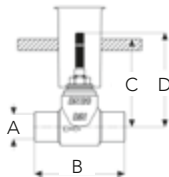

A	B	C	D
Ø 15	65	35-85	78
(DI407532)	37,70 €		
Ø 18 mm	75	40-90	84
(DI407533)	50,10 €		
Ø 22 mm	90	40-95	91
(DI407534)	71,30 €		

DIANA O100 Unterputzventil
mit Lötanschluss

DIANA O100 Oberteil
3/8" (DI407781) 11,- €
1/2" (DI407782) 10,70 €