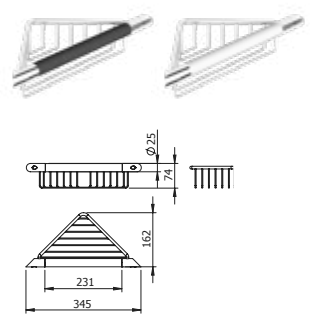

DIANA C100 Eckhaltegriff mit Duschkorb
verchromt, für Eckmontage, mit weißer Rutschhemmung, (DI617456501) 158,- €
mit Schwarzer Rutschhemmung, (DI617456547) 158,- €