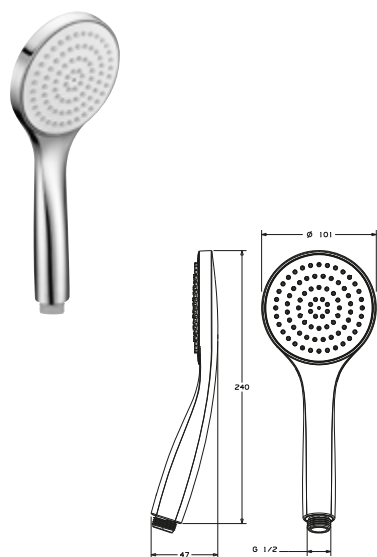

DIANA S100 Eco Handbrause 1S
1/2" voller Brauseregen, Kalk Easy-Clean, (DI451101500) **34,10 €**