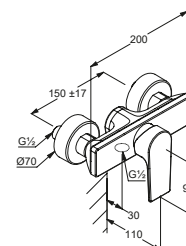

DIANA M100 Aufputz Brausemischer
mit Keramik-Kartusche, Durchflussmenge 28 l/min bei 3 bar, verchromt, (DI405320500) 210,- €