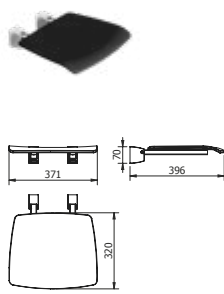

DIANA C100 Wandklappsitz**
verchromt, Ausladung 400 mm, weiße Sitzfläche, (DI617330501) 372,- €
schwarze Sitzfläche, (DI617330547) 372,- €
Befestigungsset separat bestellen