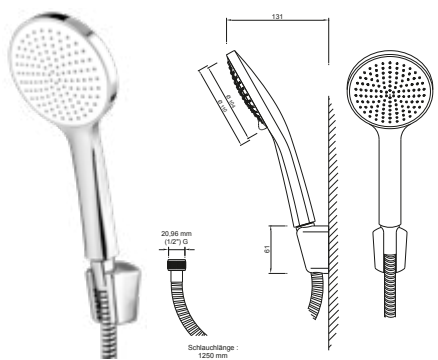

DIANA O100 Eco Wannen-Brauseset 1S*
Handbrause 1S chrom, Kalk Easy-Clean,
Wandhalter chrom, Brauseschlauch 1250 mm,
zertifiziert nach KTW/W270,
(DI452411500) 70,40 €