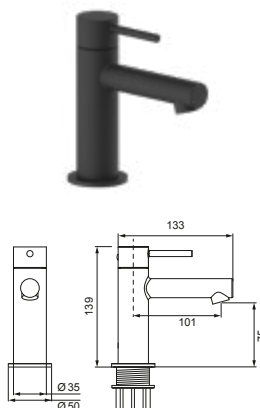

DIANA L200-Black Armaturen