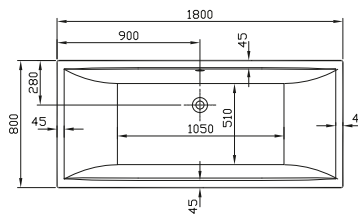

DIANA M100 Acryl-Duo-Einbauwanne
Weiß, 1800 x 800 mm, Nutzinhalt ca. 264 Liter,
(DI205014001) 676,- €