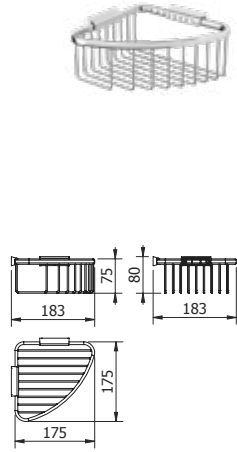

DIANA S100 Handtuchhalter
verchromt, Standmodell,
mit 2 Handtuchstangen,
(DI606308500) 347,- €

DIANA S100 Eckschwammkorb
tiefe Ausführung

DIANA S100 Schwammkorb
verchromt, gerade, tiefe Ausführung,
verdeckte Befestigung,
(DI606526500) 54,70 €