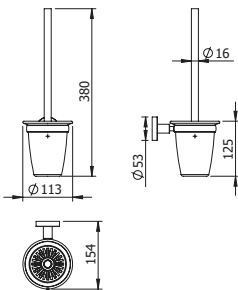

DIANA O100 Wand-Bürstengarnitur
mit Glasbehälter und
Chrombürste, (DI601652500) 69,30 €
Ersatzbürste (DI601950) 27,50 €
Ersatzbürstenkopf (DI601951) 13,90 €
Ersatzbürstenglas (DI601952) 23,- €