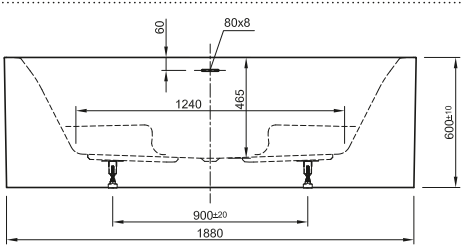

DIANA L100 Acrylwanne Soft Edge Wall, wandgebunden
1900 x 988 x 600 mm, Nutzinhalt ca. 250 Liter, für Drehrosette,
Weiß, (DI2060362001) 2.732,- €
Weiß matt, (DI2060362043) 3.279,- €
Schwarz matt, (DI2060362042) 4.017,- €
Weiß glänzend innen/Schwarz matt außen, (DI2060362064) 3.505,- €
Weiß matt innen/Schwarz matt außen, (DI2060362065) 3.505,- €