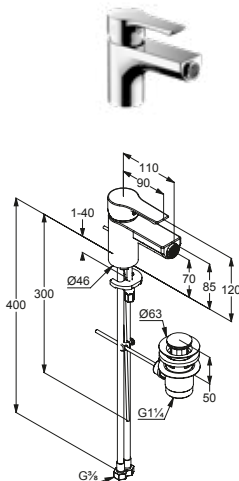

DIANA S100 Bidet-Einhandmischer
Auslaufhöhe 70 mm, 1-Loch Montage, geschlossener Hebel, Keramik-Kartusche mit Heißwasserbegrenzung, S-Pointer M24, Durchflussmenge bei 3 bar 6 l/min, Schnell-Montagesystem, verchromt, mit Ablaufgarnitur, (DI403201500) 209,- €