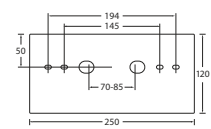

Wasserfall-Version

DIANA L400 Regenboard

250 x 500 mm, mit Regen und Wasserfall
Gewicht 7,8 kg - massive Ausführung aus
Edelstahl, kein Unterputzkörper notwendig:
Anschluss 2x 1/2 Zoll Durchflussmenge
Regenfeld 17 l/Min, Wasserfall 17 l/Min,
(DI456300500) 1.248,- €

Spray-Version

DIANA L400 Regenboard

250 x 500 mm, mit Regen und Spraydüsen
Gewicht 7,8 kg - massive Ausführung
aus Edelstahl, kein Unterputzkörper
notwendig: Anschluss 2x 1/2 Zoll Durchflussmenge
Regenfeld 17 l/Min, Sprayfunktion 5 l/Min,
(DI456305500) 1.225,- €