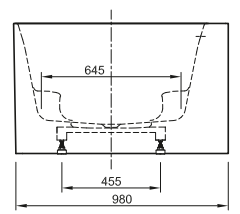

DIANA L100 Acrylwanne Soft Edge Wall, wandgebunden
1900 x 988 x 600 mm, Nutzinhalt ca. 250 Liter, für Drehrosette,
Weiß, (DI2060362001) 2.732,- €
Weiß matt, (DI2060362043) 3.279,- €
Schwarz matt, (DI2060362042) 4.017,- €
Weiß glänzend innen/Schwarz matt außen, (DI2060362064) 3.505,- €
Weiß matt innen/Schwarz matt außen, (DI2060362065) 3.505,- €