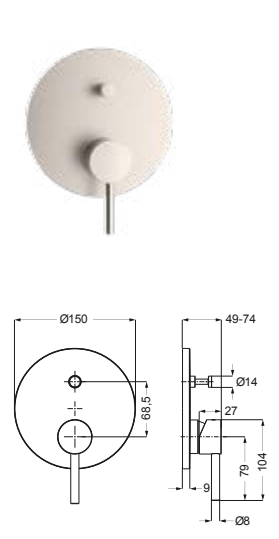

DIANA L200-Steel Aufputz Wannenfüll- und Brausemischer
Edelstahlfinish,
(DI407400730) 516,- €

DIANA L-Steel Unterputz Thermostat
Edelstahlfinish, Feinbauset für DIANA L100 Universal-Einbaubox, Schnellschluss-Keramikventil 90°, Thermostatkartusche mit Heißwassersperre 38°, eigensicher gegen Rückfließen, Bedienelemente rund, Blende rund Ø 150 mm, für 1 Abnehmer, (DI436501730) 824,- €
für 2 Abnehmer, (DI436502730) 930,- €
für 3 Abnehmer, (DI436503730) 947,- €

DIANA L-Steel Unterputz Thermostat mit Push-Funktion
Edelstahlfinish, Blende rund, inkl. Mengenregulierung, für DIANA Universal Box für 2 Abnehmer, (DI4365125730) 1.181,- €
für 3 Abnehmer, (DI4365135730) 1.244,- €