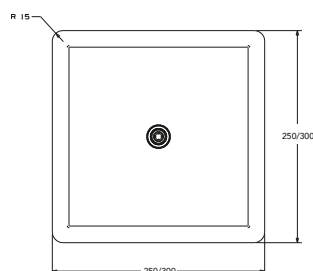

DIANA L100 Kopfbrause

eckig, Air-Technik beim Kugelgelenk, Kopfbrause,
4 mm Aufbauhöhe, Silikon-
düsen, vormontiertes Sieb,
geeignet für Durchlauferhitzer,

verchromt,

250 x 250 mm, (DI457712500) 336,- €

300 x 300 mm, (DI457713500) 396,- €