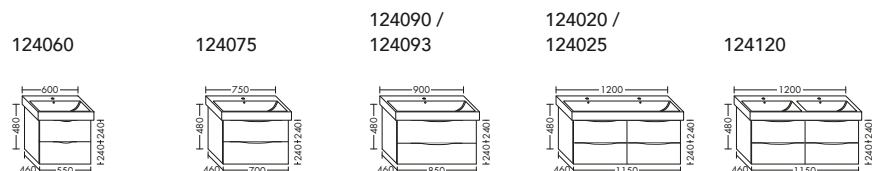

Waschtischunterschrank zu Geberit Icon ...

Ausstattung

– 1 Schublade oben mit Siphonausschnitt
– 1 Auszug unten

– 2 Schubladen
– 2 Auszüge

– 2 Schubladen oben
mit Siphon-
ausschnitt
– 2 Auszüge unten

Typ-Nr.	WUHX055	WUHX070	WUHX085	WUHX115	WUHY115
Höhe mm	480	480	480	480	480
Tiefe mm	460	460	460	460	460
Breite mm	550	700	850	1150	1150
DIANA Art.-Nr.	DI08501047...	DI08501048...	DI08501049...	DI08501052...	DI08501053...
Preis	1.057,- €	1.071,- €	1.126,- €	1.393,- €	1.393,- €