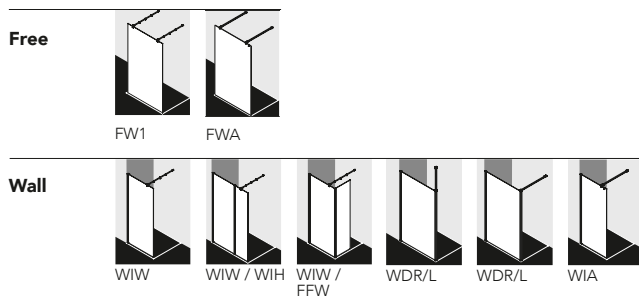

DIANA L300 — Türlose Duschkabinen mit variablen Festfeldern.

DIANA Clean

Optionale Oberflächen-Veredelung mit Lotos-Effekt: Lässt Schmutz und Kalk ganz einfach mit dem Wasser abperlen.

Glasart

8 mm starkes Einscheiben-Sicherheitsglas.

Ganzkörperspiegel

Optional anstelle von Glas.

Weitere Eigenschaften

- Schlankes, reduziertes Profildesign
- Hochwertig eloxierte Aluminiumprofile in Silber hochglanz und je nach Serienvariante in Silber mattglanz
- Umfassendes und technisch ausgereiftes Walk-In-System
- Serienhöhe 2000 mm
- Serienbreiten für alle gängigen Duschwannen und Duschköpfe
- Innovative, transportfreundlich geteilte Lösung mit Festfeld
- Festfeld wahlweise mit ESG Spiegelglas als Serienmodell – so wird aus der Dusche ein praktischer Ganzkörperspiegel ohne zusätzlichen Platzbedarf
- Mit variabler Stabilisierung zur Decke oder zur Wand
- Deckenhöhe bis 2700 mm und Wandabstand bis 1200 mm
- Elegante Stabilisierung mit Zusatzfunktion