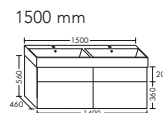

Waschtischunterschänke zu Fremdkeramik

Passend zu

Breite WT 450 mm
Alle WTU:
Beidseitiger
Front-
überstand
15 mm