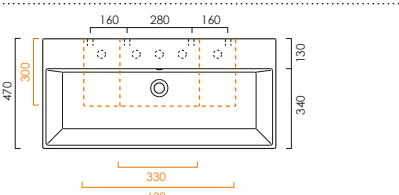

DIANA L500 Waschtisch

800 x 470 x 160 mm, Weiß, mit Überlaufabdeckung verchromt,
geeignet zur Wandmontage und wandbündige Aufsatzmontage, unterbaufähig,
1 Hahnloch durchgestochen, (DI005031201) 667,- €
ohne Hahnloch, für 3 Hahnlöcher vorgestanzt, (DI005033201) 667,- €