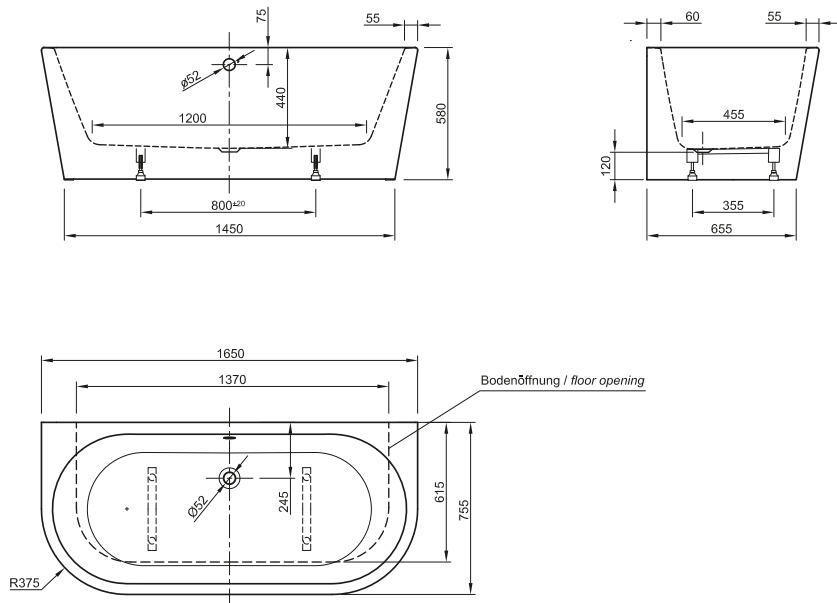

DIANA L100 Acrylwanne Wall XS, wandgebunden

1650 x 755 x 580 mm, Nutzinhalt ca. 175 Liter,
für Drehrosette,

Weiß, (DI2060242001) 2.001,- €

Weiß matt, (DI2060242043) 2.404,- €

Schwarz matt, (DI2060242042) 2.958,- €

Weiß innen/Schwarz matt außen, (DI2060242064) 2.563,- €

Weiß matt innen/Schwarz matt außen, (DI2060242065) 2.563,- €