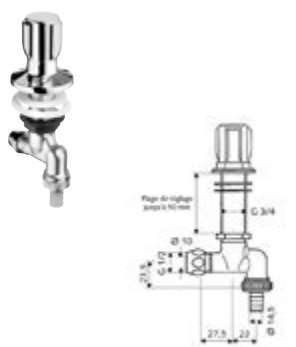

DIANA Nebenanschlußventil/Geräteventil mit RV 3/8"
mit Rückflussverhinderer, und Schlauchverschraubung, Dimension DN 10 G 3/8 IG x DN 10 G 3/8 AG, verchromt, (DI407915500) 51,- €

DIANA Spültischventil mit Rohrbelüfter
mit Rückflussverhinderer, Belüfter und Schlauchverschraubung, Verstellbereich 1-50 mm, Dimension DN 15 x Ø 10 mm G 1/2 AG, verchromt, (DI407970500) 161,- €