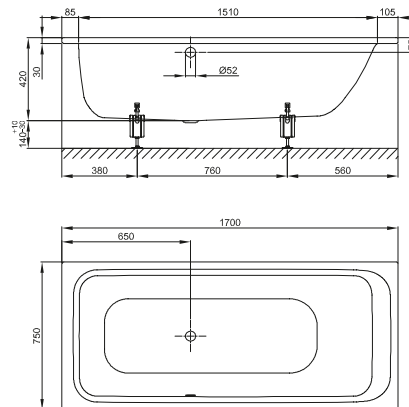

mit Überlauf hinten, Fußende rechts
1700 x 750 mm