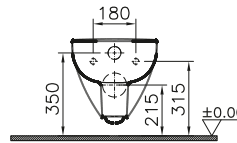

DIANA S100 Flachspül-Wand-WC
für 3 - 6 l Spülvolumen,
Ausladung 540 mm,
(DI001515...) 223,- €