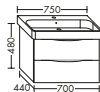

DI002055...