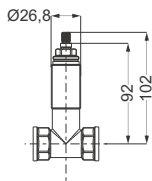

DIANA L100 Unterputzventil
Rohbauset, Einbaukörper, Schnellverschluss-Keramikventil 90°, Anschlussmaße 1/2" (DI436800) 77,- €