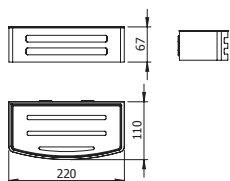

DIANA M100 Designkorb
gerade, Einsatz
herausnehmbar,
mit Einsatz weiß,
(DI605501501) 86,10 €
mit Einsatz Schwarz,
(DI605501547) 86,10 €