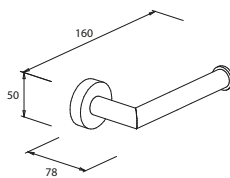

DIANA L200 Papierhalter
verchromt, ohne Deckel,
rechts, (DI600843500) 89,50 €
links, (DI600842500) 89,50 €

DIANA L200-Black Papierhalter
Schwarz matt, ohne Deckel,
rechts, (DI600843530) 111,- €
links, (DI600842530) 111,- €