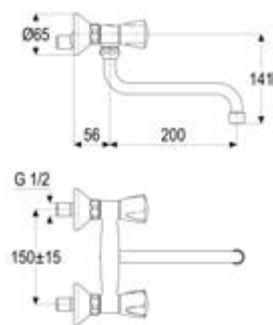

DIANA O100 2-Griff
Spültisch-Wandarmatur
Schwenkauslauf 200 mm, G 1/2"
verchromt
(DI407762500) 140,- €