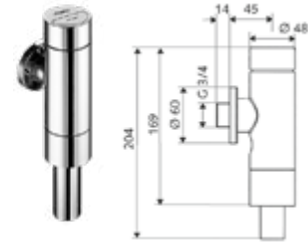

**DIANA O200 Aufputz
Urinal Infrarot-Sensorsteuerung**
Komfortabel und hygienisch durch
berührungslose Funktion, Spülzeit
1 - 15 s einstellbar, Hygienespülung
alle 24 Stunden, DN 15 G 1/2 AG
mit Schubrosette, verchromt,
Batteriebetrieb,
(DI042000500) 751,- €

DIANA O100

WC-Druckspüler mit 2-Mengen-Drucktaste
3/4", mit Messing-Drucktaste für 2 Spülmengen,
Hauptspülmenge einstellbar 4,5 - 9 l, Spartaste 3l,
konform DIN EN 12541, mit integriertem Service-
absperrentil, verchromte Ganzmetallausführung, DN 20,
(DI041115500) 309,- €