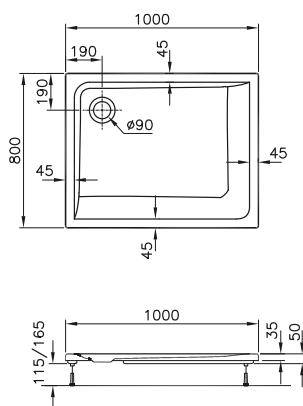

DIANA M100 Acryl-Rechteck-Brausewanne
superflach, Weiß, 1000 x 800 mm,
Tiefe 35 mm, Ablaufloch 90 mm,
(DI225016001) 496,- €