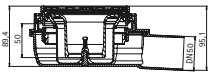

Bodenablauf DN 40 waagrecht
reversibel,
Anschlusswert 36 l/min,
mit Geruchsverschluss,
Sperrwasserhöhe 27 mm,
(DI248018905) 109,- €