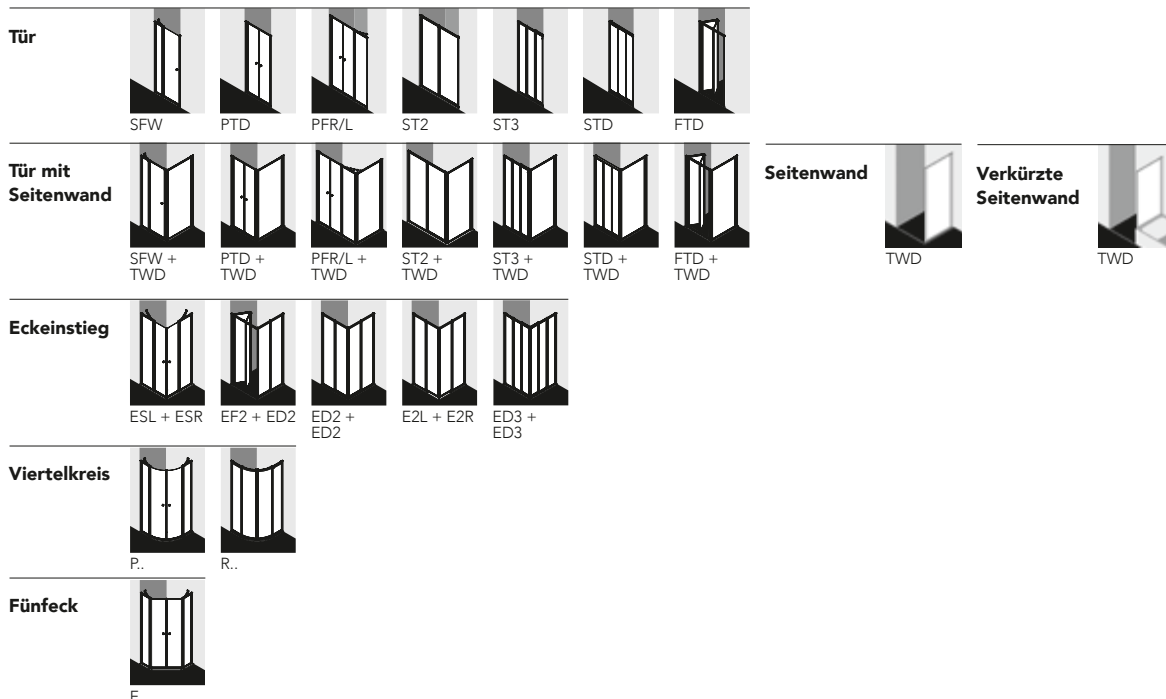

DIANA O100 — Geradlinige und zuverlässige Duschkabinenserie für größere Mengenabnahmen.

Glasant

Kunststoffglas Kerolan mit Tropfenstruktur

Griffe

Aus hochwertigem verchromten Kunststoff

Hebe-Senk-Mechanismus

In allen Pendeltürgelenken

Weitere Eigenschaften

- Schickes, geradliniges Design
- Hochwertig eloxierte Aluminiumprofile in Silber mattglanz und weiß
- Serienhöhen 1850 mm und 2000 mm
- Serienbreiten für alle gängigen Duschwannen
- Breites Bauformenprogramm
- Eckeinstiegs-Falt-Gleittürkombination für max. Einstiegsfreiheit im kleinen Bad

Duschkabinen und Wannentrennungen