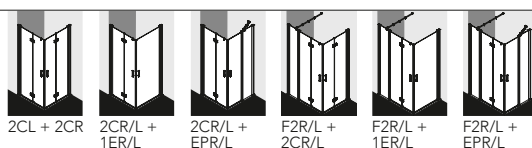

Walk-In

Fünfeck

Eckeneinstieg