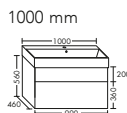

Waschtischunterschänke zu Fremdkeramik

Passend zu

Breite WT 450 mm
Alle WTU:
Beidseitiger
Front-
überstand
15 mm