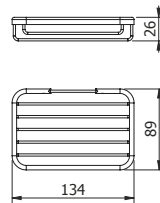

DIANA O100 Seifenkorb
verchromt, gerade,
(DI601515500) 24,60 €