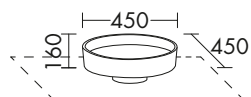

Mineralguss-Aufsatzwaschtisch
Beckenmaß Ø 420 mm
Muldentiefe: 95 mm
Sockelhöhe: 65 mm
inkl. Sicherheitsablaufventil, nicht absperrbar

MBA...
...0030

Höhe mm 160
Tiefe mm 450
Breite mm 450

DI08583003...

438,- €