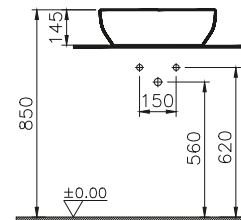

DIANA L300-White Aufsatzschale
Weiß matt clean, (DI006725043) 657,- €
DIANA L300-Black Aufsatzschale
Schwarz matt clean, (DI006725042) 738,- €