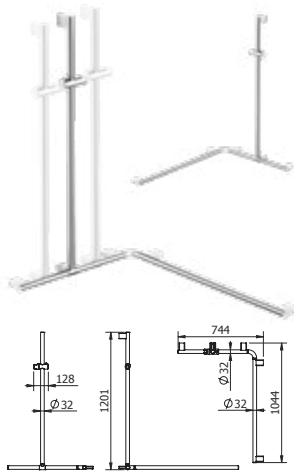

DIANA C100 Duschhandlauf
verchromt, über Eck, Brausestange vor Montage verschiebbar, Einhänge klappsitz möglich, 745 x 1045 x 1201 mm, (DI617210500) 905,- €