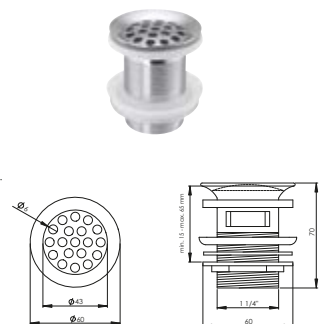

DIANA Schaftventil 1 1/4" x Ø 60 mm
Messing verchromt, mit Locheinlauf,
Schaftlänge 70 mm,
mit Überlaufschlitzen, (DI481014500) 31,- €
ohne Überlaufschlitze, (DI481015500) 31,- €