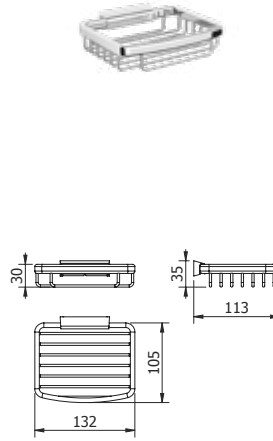

DIANA S100 Seifenkorb
verchromt, gerade,
verdeckte Befestigung,
(DI606521500) 45,70 €