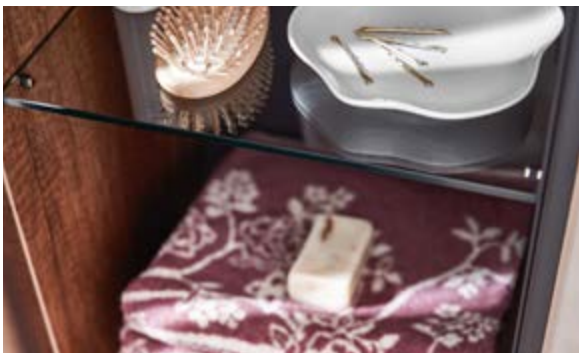

DIANA M600 Badmöbel

Eiche Dekor Rost, Breite 800 mm, Keramik-Aufsatzwaschtisch Weiß, inkl. WT-Unterbau, mit LED-Lichtspiegel und Halbhoher Schrank

Fronten- und Korpusfarben

Thermoformfront, Korpus Melamin, Holzmaserung vertikal: Front Schränke und Korpus, Holzmaserung horizontal: Front Waschtischunterschranke, Sideboards

Weiß Hochglanz
DI...713

Weiß Matt
Nr. DI...780

Eisblau Softmatt
mit Anti-Fingerprint
DI...781

Graphit Softmatt
mit Anti-Fingerprint
DI...749

Eiche
Dekor Flanelle
DI...752

Eiche
Dekor Cashmere
DI...747

Eiche
Dekor Urban
DI...786

Tectona
Dekor Zimt
DI...783

Eiche
Dekor Rost
DI...719

Waschtischfarben

Weiß Matt
DI...543
Verfügbar für
SFQA037 und
SGJQ036

NEU
Weiß Gänzend
DI...001
Verfügbar für
SGJQ036 und
MWFL036, MBA0050,
MBA0030, MWIR040

NEU
Schwarz Matt
DI...544
Verfügbar für
SGJQ036 und
SFQA037

Griffleiste

Alu

Schwarz