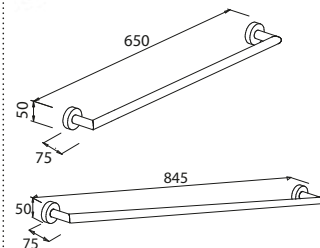

DIANA L200 Badetuchstange
verchromt,
600 mm, (DI600832500) 246,- €
800 mm, (DI600833500) 359,- €

DIANA L200-Black Badetuchstange
Schwarz matt,
600 mm, (DI600832530) 302,- €
800 mm, (DI600833530) 423,- €

DIANA L200-Steel Badetuchstange
Edelstahlfinish,
600 mm, (DI600832730) 306,- €
800 mm, (DI600833730) 444,- €