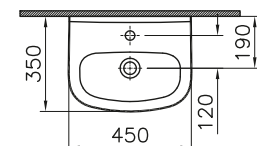

DIANA S100 Handwaschbecken rund

450 x 350 mm, (DI001314...) 108,- €

500 x 375 mm, (DI001316...) 112,- €

Abstand der Eckventile darf bei Montage der Halbsäule maximal 80 mm betragen.