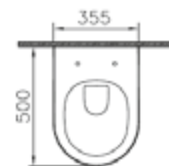

Tiefspül-Wand-WC spülrandlos
mit verdeckter Befestigung,
für 3/6 Liter Spülmenge,
Ausladung 545 mm,
(DI001520...) 441,- €

DIANA S100 Kompakt