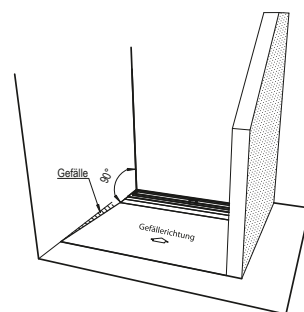

Quadrat und Rechteck-Wandausführung

Länge/ Position Rinne in mm A	Breite in mm B	Maß/ Rinnenlänge in mm C	Ablaufhöhe (ohne Verklebung)			Artikel-Nr.
			waagrecht Sperrwasserhöhe 25 mm	waagrecht Sperrwasserhöhe 50 mm	senkrecht Sperrwasserhöhe 50 mm	
800	800	800/755	95	115	95	(DI248021288) 1.388,- €
800	1000	800/755	100	120	100	(DI248021280) 1.388,- €
800	1200	800/755	105	120	105	(DI248021282) 1.463,- €
900	900	900/855	95	115	95	(DI248021299) 1.340,- €
900	1000	900/855	100	120	100	(DI248021290) 1.388,- €
900	1200	900/855	105	125	105	(DI248021292) 1.490,- €
900	1400	900/855	105	125	105	(DI248021294) 1.563,- €
900	1500	900/855	110	130	110	(DI248021295) 1.688,- €
900	1800	900/855	115	135	115	(DI248021297) 1.709,- €
1000	800	1000/955	95	115	95	(DI248021208) 1.389,- €
1000	900	1000/955	95	115	95	(DI248021209) 1.389,- €
1000	1000	1000/955	100	120	100	(DI248021200) 1.414,- €
1000	1200	1000/955	105	125	105	(DI248021202) 1.539,- €
1000	1500	1000/955	110	130	110	(DI248021205) 1.662,- €
1000	1800	1000/955	115	135	115	(DI248021207) 1.736,- €
1200	800	1200/1155	95	115	95	(DI248021228) 1.488,- €
1200	900	1200/1155	95	115	95	(DI248021229) 1.563,- €
1200	1000	1200/1155	100	120	100	(DI248021220) 1.563,- €
1200	1200	1200/1155	105	125	105	(DI248021222) 1.587,- €
1200	1500	1200/1155	110	130	110	(DI248021225) 1.709,- €
1200	1800	1200/1155	115	135	115	(DI248021227) 1.784,- €