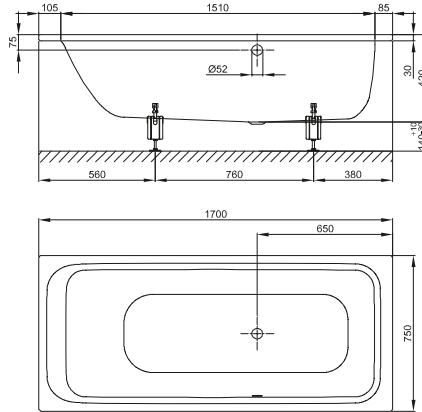

mit Überlauf vorne, Fußende rechts
1700 x 750 mm