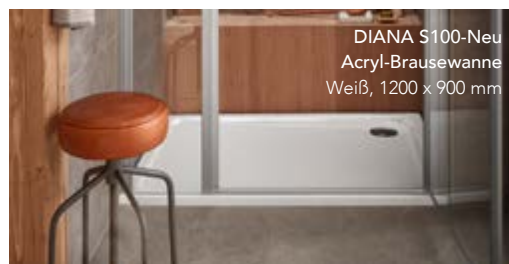

→ *Rubrik Wannen*

DIANA S100-Neu Acryl-Duo-Einbauwanne
Weiß, 1800 x 800 mm, mit Mittelablauf

DIANA S100-Neu
Acryl-Brausewanne
Weiß, 1200 x 900 mm

DIANA O100 Walk-In — Alleinstehende Duschkabinen in modernem, puristischen Design.