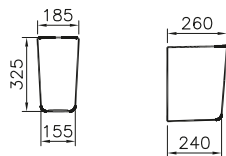

DIANA S100 Halbsäule klein für DIANA S100 Handwaschbecken und Kompakt Waschtisch, (DI001318001) 117,- €