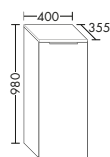

DIANA M400-Neu Badmöbel

DIANA M400-Neu Hochschränke und Halbhohe Schränke

Ausstattung	Typ-Nr.	Maße	DIANA Art.-Nr.	Preis	
1 Tür		Höhe mm	980		
2 Glaseinlegeböden		Tiefe mm	355		
1 Abdeckplatte in Frontfarbe	UHZT...	Breite mm	400	DI084168...	437,- €
	...040 L		400	DI084171...	437,- €