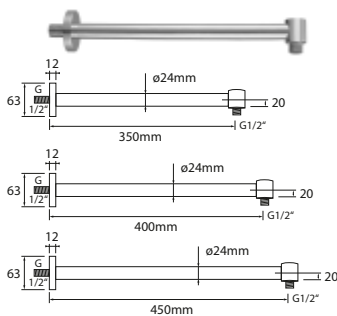

Wand- und Deckenarme passend für alle Serien

DIANA L200 Wandarme
rund, mit massiver Rosette,
Messing verchromt,
Ausladung 350 mm,
(DI456181500) 96,- €
Ausladung 400 mm,
(DI456182500) 111,- €
NEU Ausladung 450 mm,
(DI456183500) 152,- €