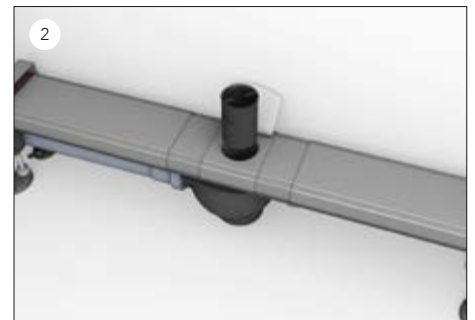

Dichtigkeitsprüfung durch den Installateur: In die Öffnung des Rohbauschlutzes wird das Tauchrohr eingesetzt...