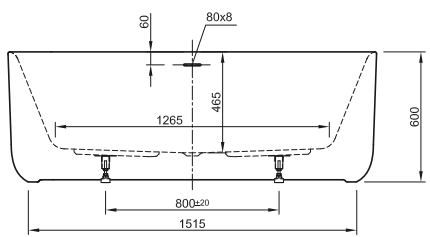

Bodenöffnung / floor opening

DIANA L100 Acrylwanne Soft Edge Slim Wall, wandgebunden
1700 x 750 x 600 mm, Nutzinhalt ca. 180 Liter, für Drehrosette,
Weiß, (DI2060432001) 2.315,- €
Weiß matt, (DI2060432043) 2.779,- €
Schwarz matt, (DI2060432042) 3.410,- €
Weiß glänzend innen/Schwarz matt außen, (DI2060432064) 2.970,- €
Weiß matt innen/Schwarz matt außen, (DI2060432065) 2.970,- €

DIANA L100 Acrylwanne Soft Edge Wall, wandgebunden
1900 x 988 x 600 mm, Nutzinhalt ca. 250 Liter, für Drehrosette,
Weiß, (DI2060362001) 2.732,- €
Weiß matt, (DI2060362043) 3.279,- €
Schwarz matt, (DI2060362042) 4.017,- €
Weiß glänzend innen/Schwarz matt außen, (DI2060362064) 3.505,- €
Weiß matt innen/Schwarz matt außen, (DI2060362065) 3.505,- €

DIANA L100 Acrylwanne Soft Edge, freistehend
1900 x 900 x 600 mm, Nutzinhalt ca. 250 Liter, für Schlitzablauf,
Weiß, (DI2060350001) 2.732,- €
Weiß matt, (DI2060350043) 3.279,- €
Schwarz matt, (DI2060350042) 4.017,- €
Weiß glänzend innen/Schwarz matt außen, (DI2060350064) 3.505,- €
Weiß matt innen/Schwarz matt außen, (DI2060350065) 3.505,- €