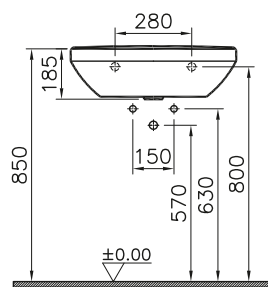

Keramik und Kompakt-Keramik

DIANA S100 E Waschtisch eckig

600 x 470 mm, (DI001152...) 156,- €

650 x 480 mm, (DI001154...) 179,- €

Abstand der Eckventile darf bei Montage der Halbsäule maximal 80 mm betragen.