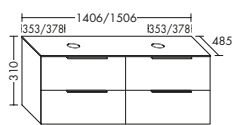

DIANA M500

Mineralguss-Aufsatzwaschtisch

Ausstattung
Beckenmaß ø 335 mm
Muldentiefe: 200 mm
inkl. Sicherheitsablaufventil, nicht absperierbar

Typ-Nr.	Maße	DIANA Art.-Nr.	Preis
MWFL...	Höhe mm 225		
...036	Tiefe mm 360		
	Breite mm 360	DI084648	673,- €

DIANA M500

Keramik-Aufsatzwaschtische

Ausstattung
Beckenmaß 575 x 305 mm
Muldentiefe: 125 mm
inkl. Ab- und Überlaufsystem von Geberit

Typ-Nr.	Maße	DIANA Art.-Nr.	Preis
SFBF...	Höhe mm 140		
...060	Tiefe mm 480		
	Breite mm 600	DI084649	673,- €

DIANA M500 Waschtischunterschänke mit Abdeckplatte für Aufsatzwaschtische

Ausstattung
1 Abdeckplatte, dekorgleich mit Front
1 Auszug
inkl. Metallkonsolen
inkl. Raumsparnsiphon

Typ-Nr.	Maße	DIANA Art.-Nr.	Preis
SFNT...	Höhe mm 310		
...080	Tiefe mm 485		
...100	Breite mm 806	DI084650...	826,- €
...120	Breite mm 1006	DI084651...	899,- €
	Breite mm 1206	DI084652...	1.049,- €

Ausstattung
1 Abdeckplatte, dekorgleich mit Front
2 Auszüge
inkl. Metallkonsolen
inkl. Raumsparnsiphon

Typ-Nr.	Maße	DIANA Art.-Nr.	Preis
SFNU...	Höhe mm 610		
...080	Tiefe mm 485		
...100	Breite mm 806	DI084653...	1.162,- €
...120	Breite mm 1006	DI084654...	1.239,- €
	Breite mm 1206	DI084655...	1.386,- €

Ausstattung
1 Abdeckplatte, dekorgleich mit Front
1 Auszug
inkl. Metallkonsolen
inkl. Raumsparnsiphon

Typ-Nr.	Maße	DIANA Art.-Nr.	Preis
SFNZ...	Höhe mm 310		
...120 L	Tiefe mm 485		
...120 R	Breite mm 1206	DI084656...	1.049,- €
		DI084657...	1.049,- €

Ausstattung
1 Abdeckplatte, dekorgleich mit Front
2 Auszüge
inkl. Metallkonsolen
inkl. Raumsparnsiphon

Typ-Nr.	Maße	DIANA Art.-Nr.	Preis
SFOA...	Höhe mm 610		
...120 L	Tiefe mm 485		
...120 R	Breite mm 1206	DI084658...	1.386,- €
		DI084659...	1.386,- €

Ausstattung
1 Abdeckplatte, dekorgleich mit Front
2 Auszüge
inkl. Metallkonsolen
inkl. Raumsparnsiphon