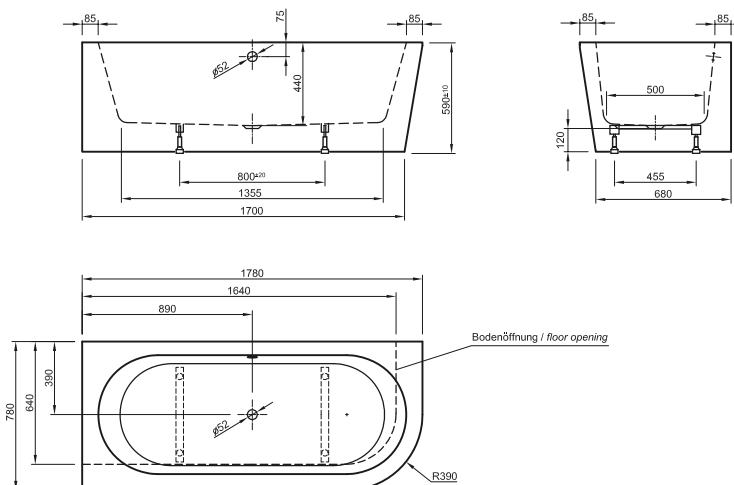

Bade- & Brausewannen
Duschrinnen & -Plätze