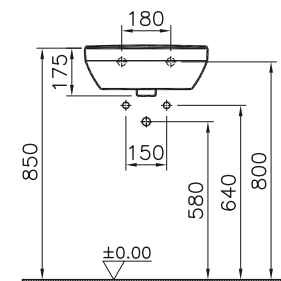

DIANA S100 Handwaschbecken rund

450 x 350 mm, (DI001314...) 108,- €

500 x 375 mm, (DI001316...) 112,- €

Abstand der Eckventile darf bei Montage der Halbsäule maximal 80 mm betragen.