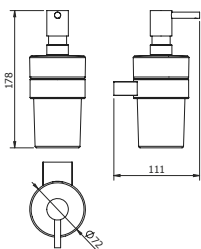

DIANA S100 Wand-Seifenspender Glashalter verchromt, mit Kristallglasbehälter matt und Metallpumpenkopf, Füllmenge ca. 220 ml, (DI606201500) 87,- €
Ersatz Seifenspenderglas, (DI606920) 28,60 €
Ersatzpumpe mit Pumpenkopf, (DI606921) 25,40 €