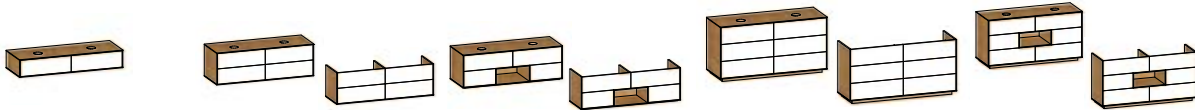

DIANA L600 Waschtischunterschänke für Aufsatzwaschtische / Keramikwaschtische, Breite 1500 mm

Auszüge inkl. Dämpfung durch Soft-Close, inkl. Siphonausschnitt im oberen Auszug, Waschtischplatte (bei Waschtischunterschänken für Aufsatzwaschtische) mit einem oder zwei Ausschnitten im Unterschrank integriert

Ausstattung	- 1 Auszug - jeweils 1 Siphon-ausschnitt im oberen Auszug	- 4 Auszüge - jeweils 1 Siphon-ausschnitt im oberen Auszug	- 4 Auszüge - jeweils 1 Siphon-ausschnitt - offenes Fach mittig	- 6 Auszüge - jeweils 1 Siphon-ausschnitt im oberen Auszug - bodenstehend	- 6 Auszug - jeweils 1 Siphon-ausschnitt im oberen Auszug - offenes Fach mittig - bodenstehend
Typ-Nr. Keramik	WTU DL6 150 12 D	WTU DL6 150 20 D	WTU DL6 150 23 D	WTU DL6 150 26 D	WTU DL6 150 29 D
Typ-Nr. Aufsatz		WTU DL6 150 04 D	WTU DL6 150 34 D	WTU DL6 150 37 D	WTU DL6 150 40 D
Höhe mm	252	485 / 486	485 / 486	768 / 769	768 / 769
Tiefe mm	535	535 / 480	535 / 480	535 / 480	535 / 480
Breite mm	1502	1502 / 1452	1502 / 1452	1502 / 1452	1502 / 1452
WTU f. Aufsatz-WT	DI0891180...	DI0891190...	DI0891200...	DI0891210...	DI0891220...
DIANA Art.-Nr. Preis	2.674,- €	3.769,- €	4.683,- €	4.987,- €	5.986,- €
WTU f. Keramik-WT		DI0891330...	DI0891340...	DI0891350...	DI0891360...
DIANA Art.-Nr. Preis		3.278,- €	4.192,- €	4.480,- €	5.495,- €