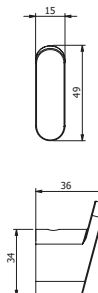

**DIANA L100-Black Handtuch- /
Mantelhaken**
Schwarz matt, (DI600360530) 39,70 €