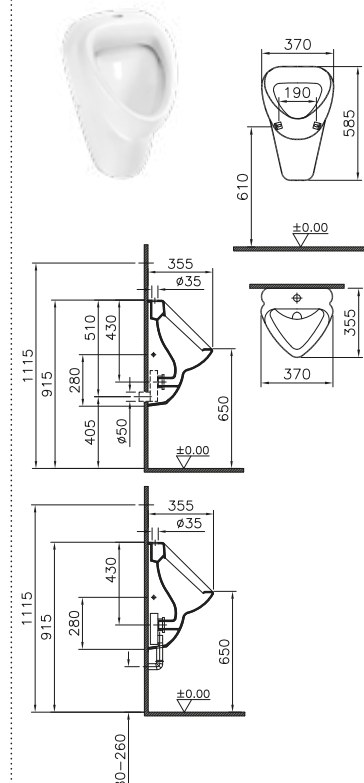

DIANA O100 Urinal**
Zulauf von oben, mit Spülrand,
Abgang universal,
(DI000800001) 219,- €