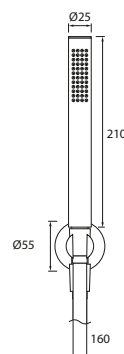

DIANA L200-Black-Neu und L200-Steel-Neu Brausen und Brausestangen

DIANA L200-Black-Neu Stabhandbrause rund, Stabhandbrause aus Metall, Brause Ø 25 mm, 1-strahlig, Antikalkausstattung, Schwarz matt, (DI454100530) 86,40 €