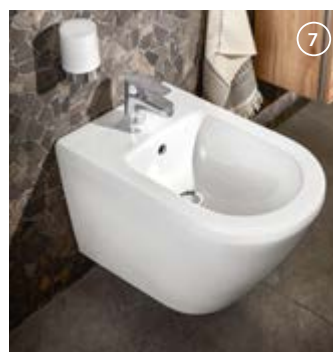

①

DIANA S100 E Handwaschbecken eckig
Weiß, 385 x 250 mm, unterbau-fähig, mit
seitlicher Armaturenbank rechts, auch
zum Aufsatz auf einer Waschtischplatte
geeignet

②

DIANA S100 Möbelwaschtisch eckig
Weiß, 800 x 495 mm

③

DIANA S100 E Waschtisch eckig
Weiß, 600 x 470 mm,
mit passender DIANA Halbsäule

④

DIANA S100 Tiefspül-Wand-WC spülrandlos
Weiß, mit verdeckter Befestigung,
Ausladung 540 mm und
DIANA S100 Slim WC-Sitz

⑤

DIANA S100 Urinal
Weiß, Abgang verdeckt, mit fixer
Abflusshöhe von 400 mm,
320 x 290 x 560 mm

⑥

DIANA S100 Tiefspül-Wand-WC
Weiß, mit und ohne Spülrand,
DIANA S100 WC-Sitz Weiß,
mit Edelstahl-Scharnieren,
mit Take-Off und SoftClose

⑦

DIANA S100 Wand-Bidet
mit verdeckter Befestigung
Ausladung 540 mm