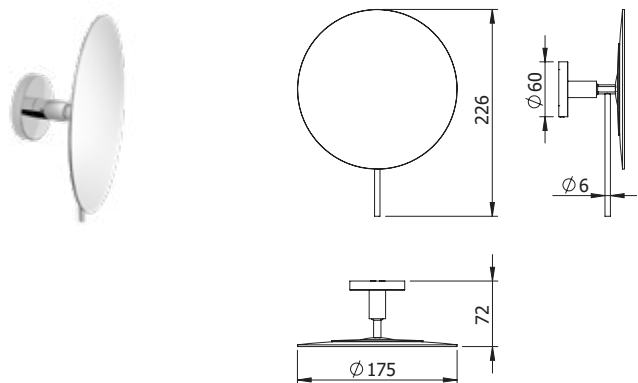

DIANA S100 Kosmetikspiegel unbeleuchtet rund
3-fache Vergrößerung, Spiegel beweglich auf Kugelgelenk
verchromt, (DI668003500) 106,- €