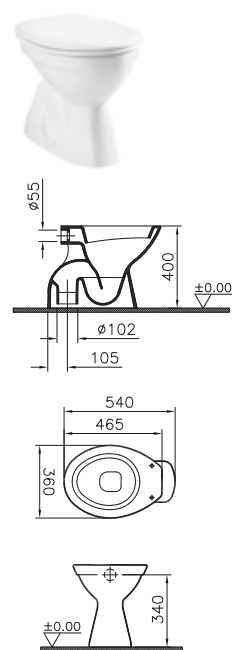

DIANA O100
Tiefspül-Stand-WC**
mit senkrechtem Abgang,
Ausladung 465/ 540 mm,
(DI000603001) 115,- €