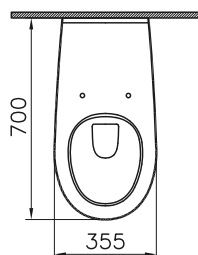

DIANA C100 Flachspül-Wand-WC
lange Ausladung 700 mm, mit Spülrand,
(DI003555...) 647,- €