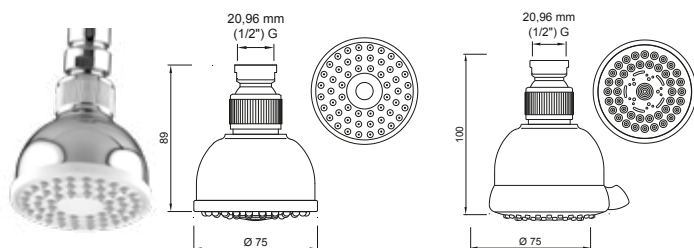

DIANA O100 Kopfbrausen — Einfach und gut.

DIANA O100 Kopfbrause
(1/2"), Kopfdurchmesser 75 mm, mit soft-clean, Kalk Easy-Clean, verchromt, Durchflussmenge ca. 9 l/min. bei 3 bar, mit Kugelgelenk, für Durchlauferhitzer geeignet,
1S (DI452811500) 56,- €
3S (DI452813500) 58,- €