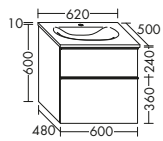

DIANA S400 Mineralgusswaschtische (Waschtischfarbe Weiß)

inkl. Waschtischunterschrank