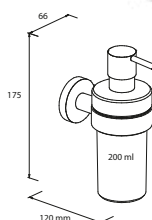

DIANA L200 Flüssigseifenspender
komplett mit Pumpe, Behälter aus
Glas Weiß matt, Füllmenge ca. 160 ml,
(DI600815500) 115,- €
Ersatz-Flasche, (DI600815) 43,- €

DIANA L200-Black Flüssigseifenspender
Schwarz matt, (DI600815530) 143,- €

DIANA L200-Steel Flüssigseifenspender
Edelstahlfinish, (DI600815730) 148,- €