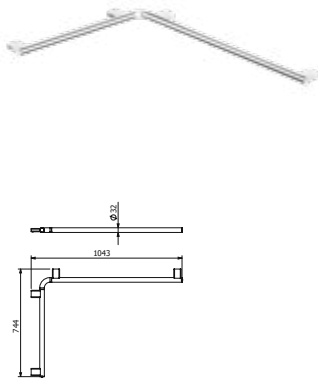

DIANA C100 Wandhandlauf
verchromt, über Eck, links und rechts montierbar, 745 x 1045 mm, (DI617022500) 549,- €