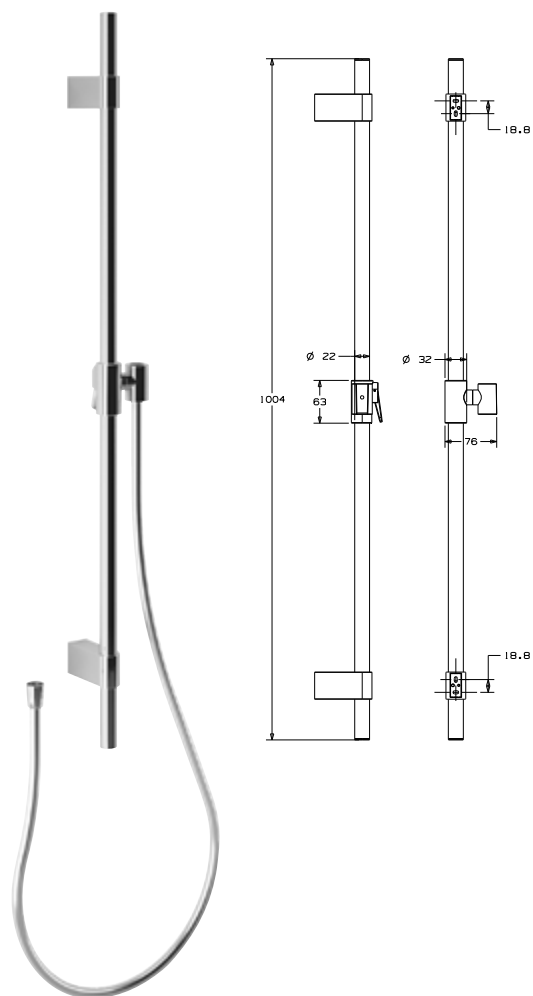

DIANA L100 Stabhandbrause
 Stabhandbrause aus Metall,
 voller Brauseregen 1-strahlig,
 verchromt,
 (DI457050500) 88,20 €

DIANA L100 Wandstange rund
aus Metall 1000 mm,
mit Schlauch 1600 mm,
eckigem Metallschieber und
eckiger Wandhalterung,
verstellbar, verchromt,
(DI457212500) 204,- €