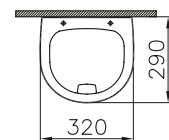

Tiefspül-Wand-WC spülrandlos
mit verdeckter Befestigung,
für 3/6 Liter Spülmenge, kurze
Ausladung 500 mm,
(DI001523...) 480,- €

DIANA S100 E Urinal