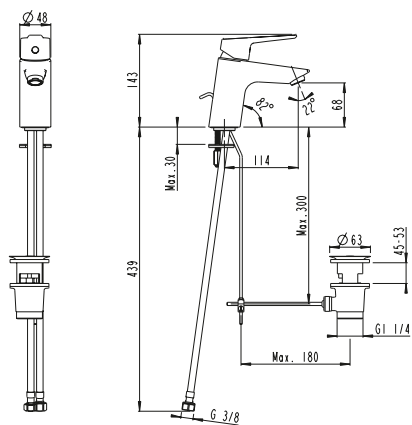

DIANA O200
Armaturen

DIANA O200
Waschtischmischer
mit Ablaufgarnitur, Auslaufhöhe 68 mm, verchromt,
(DI400020500) 121,- €