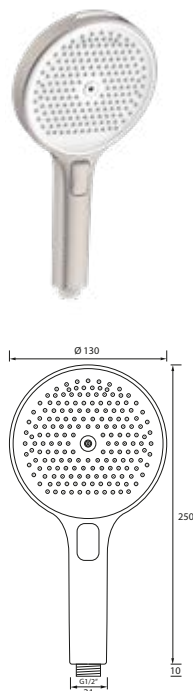

DIANA L200-Steel-Neu Eco Handbrause 1S
 Brause Ø 120 mm, 1-strahlig, Antikalkausstattung, Anschluss 1/2", Edelstahlfinish, (DI45410130) 110,- €

DIANA L200-Steel-Neu Eco Handbrause 3S
 Brause Ø 120 mm, 3-strahlig mit Boosterfläche, Antikalkausstattung, Anschluss 1/2", Edelstahlfinish, (DI454103730) 155,- €