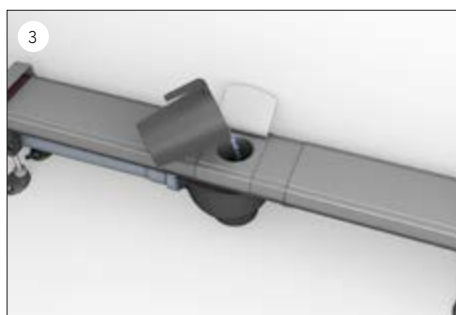

... und Wasser in die Öffnung gegossen. Die Bauzeitschutzabdeckung muss dazu nicht entfernt oder geöffnet werden.