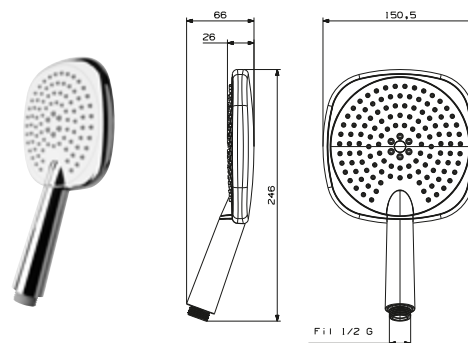

DIANA L100 Handbrause 3S
eckig, Air-Technik, Strahlarten:
Rain, Massage, Rain und Massage,
Kalk Easy-Clean, verchromt,
120 x 120 mm,
(DI457022500) 95,40 €
140 x 140 mm,
(DI457024500) 124,- €