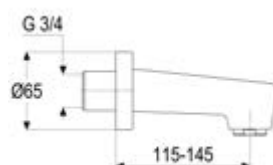

DIANA O100 Wanneneinlauf Ausladung 145 mm, 3/4", verchromt, (DI407491500) 105,- €