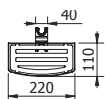

DIANA L100
Accessoires

DIANA L100 Wannengriff
verchromt, 295 mm,
(DI600425500) 122,- €

Ersatzbürste komplett, (DI605965) 35,90 €
Ersatzbürstenkopf, (DI605966) 12,80 €
Ersatzbürstenglas, (DI605967) 42,70 €

DIANA L100 Duschablage gerade weiß
aus Mineralwerkstoff Solid-Surface
mit Wischer silber eloxiert,
(DI600511500) 106,- €