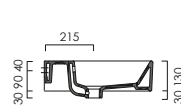

DIANA L500 Doppel-Waschtisch

1500 x 500 x 160 mm, Weiß, mit Überlaufabdeckung verchromt, geeignet zur Wandmontage und wandbündige Aufsatzmontage, unterbaufähig, 2 Hahnlöcher durchgestochen, (DI005072201) 1.570,- € ohne Hahnloch, für 6 Hahnlöcher vorgestanzt, (DI005076201) 1.570,- €