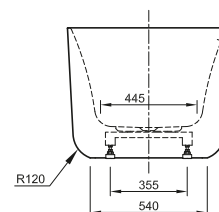

DIANA L100 Acrylwanne Oval Slim, freistehend

1800 x 850 x 600 mm, Nutzinhalt ca. 210 Liter, für Schlitzablauf,
Weiß, (DI2060180001) 2.375,- €
Weiß matt, (DI2060180043) 2.851,- €
Schwarz matt, (DI2060180042) 4.017,- €
Weiß glänzend innen/Schwarz matt außen, (DI2060180064) 3.505,- €
Weiß matt innen/Schwarz matt außen, (DI2060180065) 3.505,- €