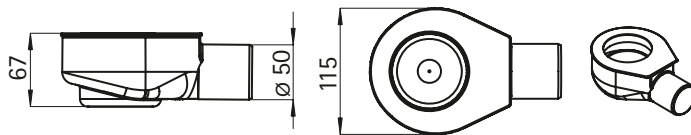

Ablauf flach
(DI249000900) 59,- €

Ablauf norm
(DI249000901) 59,- €