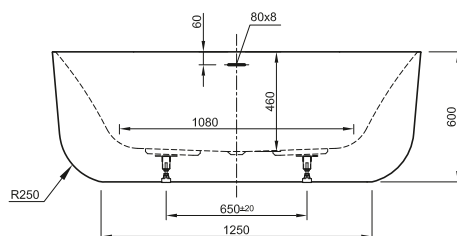

DIANA L100 Acrylwanne Oval Slim, freistehend

1700 x 750 x 600 mm, Nutzinhalt ca. 195 Liter, für Schlitzablauf,
Weiß, (DI2060170001) 2.137,- €
Weiß matt, (DI2060170043) 2.565,- €
Schwarz matt, (DI2060170042) 3.148,- €
Weiß glänzend innen/Schwarz matt außen, (DI2060170064) 2.755,- €
Weiß matt innen/Schwarz matt außen, (DI2060170065) 2.755,- €