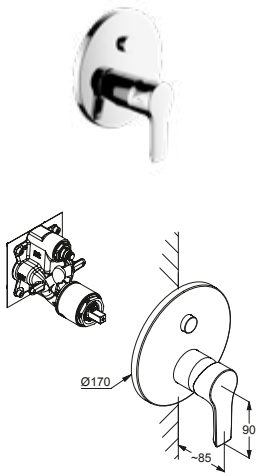

DIANA S100 Unterputz-Wannenfüll- und Brausemischer
Feinbau-Set ohne Unterputz-Rohbau-Set, für Unterputzkörper DIANA Flexx.Boxx2, Feinbau-Set mit Funktionseinheit, vertikale Wandmontage, PUSH&SWITCH Druckumsteller, autom. Umstellung: Brause/Wanne, geschlossener Hebel, Keramik-Kartusche mit Heißwasserbegrenzung, Durchflussmenge bei 3 bar 29 l/min, verchromt, (DI403551500) 268,- €