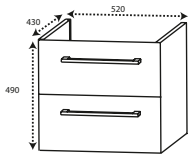

Serie A

DIANA O100 WT-Unterschrank für LAUFEN Pro A
bestehend aus 1 Metallauszug mit Einzugsdämpfung und Siphonausschnitt, 1 Metallauszug mit Einzugsdämpfung und Reling, H 490, T 430 mm,

B 520 mm, (DI0880057...) 467,- €
B 570 mm, (DI0880058...) 497,- €