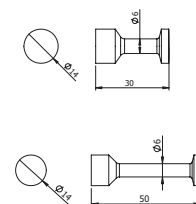

DIANA O100 Handtuchhaken/ Mantelhaken Metall
30 mm, (DI601140500) 9,10 €
50 mm, (DI601141500) 13,70 €