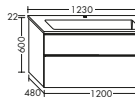

DIANA S400 Keramikwaschtische (Waschtischfarbe Weiß)

inkl. Waschtischunterschrank

Ausstattung	Keramik-Waschtisch	Keramik-Waschtisch	Keramik-Waschtisch	Keramik-Waschtisch	Keramik-Waschtisch	Keramik-Waschtisch	Keramik-Waschtisch mit 2 Armaturbohrungen	Keramik-Waschtisch
	Beckenmaß 507x229 mm	Beckenmaß 518x291 mm	Beckenmaß 568x291 mm	Beckenmaß 680x291 mm	Beckenmaß 688x291 mm	Beckenmaß 968x291 mm	Beckenmaß 968x291 mm	Beckenmaß 477x291 mm
	Muldentiefe: 120 mm	Muldentiefe: 120 mm	Muldentiefe: 120 mm	Muldentiefe: 120 mm	Muldentiefe: 120 mm	Muldentiefe: 120 mm	Muldentiefe: 120 mm	Muldentiefe: 120 mm

Waschtischunterschrank
1 Schublade oben mit Siphonausschnitt
1 Auszug unten

Waschtischunterschrank
2 Schubladen oben mit Siphonausschnitt
2 Auszug unten

Typ-Nr.	SGLZ063	SGWI063	SGLZ083	SGLZ093	SGLZ103	SGLZ123	SGMA123	SGWJ123
Höhe mm	622	622	622	622	622	622	622	622
Tiefe mm	410	495	495	495	495	495	495	495
Breite mm	630	630	830	930	1030	1230	1230	1230
DIANA Art.-Nr.	DI08471101...	DI08471301...	DI08471102...	DI08471104...	DI08471103...	DI08471105...	DI08471201...	DI08471401...
Preis	1.024,- €	1.055,- €	1.136,- €	1.204,- €	1.231,- €	1.240,- €	1.314,- €	1.878,- €

Badmöbel und Spiegelschränke