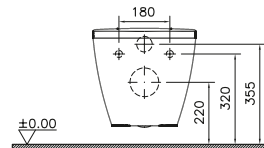

DIANA L100 Tiefspül-Wand-WC spülrandlos
540 mm Ausladung, 3 Spülströme mit abnehmbarem
Spülverteiler, für 3/6 l Spülmenge, mit verdeckter
Befestigung, (DI004512...) 442,- €