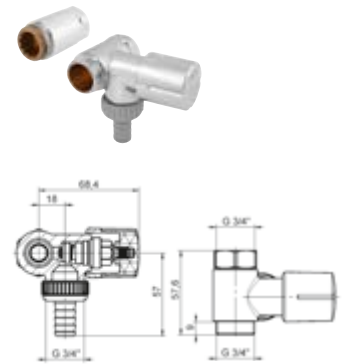

**DIANA O100
Nebenanschlußventil**
für Wandbatterien, mit
Rückflussverhinderer und Schlauch-
verschraubung, poliert verchromt,
mit Distanzstück zur Montage von
Wandbatterien, Anschluss links,
(DI407945500) 65,- €