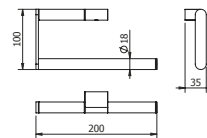

DIANA S100 Handtuchbügel
verchromt, beweglich,
(DI606321500) 55,40 €