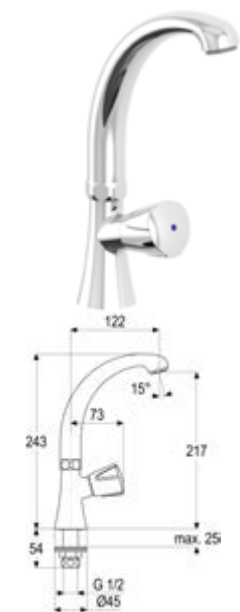

DIANA O100 Standventil
Schwenkgussauslauf
Ausladung 145 mm, G 1/2"
kalt, verchromt,
(DI407033500) 242,- €