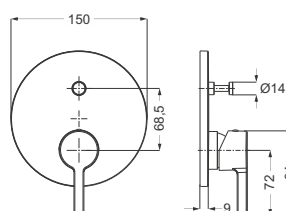

DIANA L100-Black Unterputz Wannen- und Brausemischer
Feinbauset für DIANA L100 Universal-Einbaubox,
SoftEmotion-Keramikkartusche, Automatik Druckumsteller,
eigensicher gegen Rückfließen, Blende rund Ø 150 mm,
Schwarz matt,
(DI406560530) 519,- €