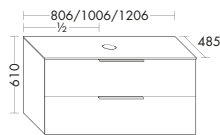

Ausstattung
1 Abdeckplatte, dekorgleich mit Front
2 Auszüge
inkl. Metallkonsolen
inkl. Raumsparnsiphon

Typ-Nr.	Maße	DIANA Art.-Nr.	Preis
SFNU...	Höhe mm 610		
...080	Tiefe mm 485		
...100	Breite mm 806	DI084653...	1.162,- €
...120	Breite mm 1006	DI084654...	1.239,- €
	Breite mm 1206	DI084655...	1.386,- €