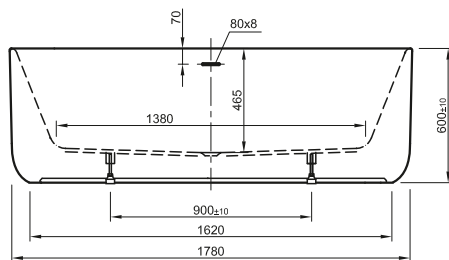

DIANA L100 Acrylwanne Soft Edge Slim Wall, wandgebunden

1800 x 800 x 600 mm, Nutzinhalt ca. 210 Liter, für Drehrosette,
Weiß, (DI2060462001) 2.375,- €
Weiß matt, (DI2060462043) 2.851,- €
Schwarz matt, (DI2060462042) 3.493,- €
Weiß glänzend innen/Schwarz matt außen, (DI2060462064) 3.053,- €
Weiß matt innen/Schwarz matt außen, (DI2060462065) 3.053,- €