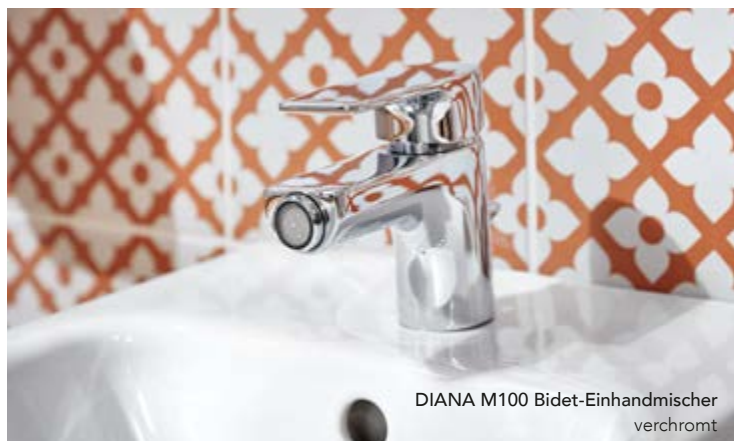

DIANA M100 Bidet-Einhandmischer
verchromt