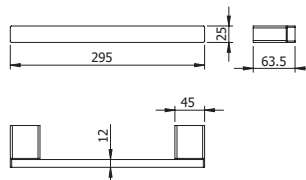

DIANA L100-Black
Accessoires

**DIANA L100-Black
Seifenspender**
Kristallglas matt, Bedienung von unten, mit Stülpbehälter matt, (DI600212530) 236,- €
Ersatzstülpbecher, (DI605912) 29,20 €

DIANA L100-Black Doppelhalter
Schwarz matt, (DI600022530) 97,40 €
dazu passendes Kristallglas, matt, (DI600013) 36,20 €
dazu passende Kristallseifenschale matt, (DI600063) 43,50 €

**DIANA L100-Black Handtuch- /
Mantelhaken**
Schwarz matt, (DI600360530) 39,70 €