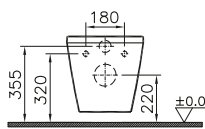

NEU

*Ein zusätzliches Ablaufrohr ist je nach
Wandstärke erforderlich