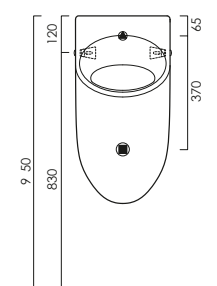

DIANA L500 Urinaldeckel softclose

Weiß, (DI005196001) 164,- €