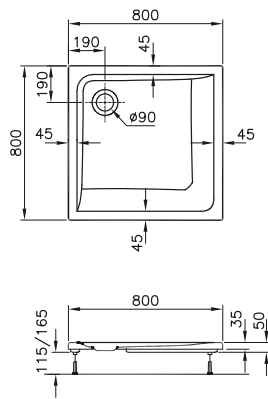

DIANA M100 Acryl-Brausewanne
superflach, Weiß, 800 x 800 mm,
Tiefe 35 mm, Ablaufloch 90 mm,
(DI225002001) 412,- €