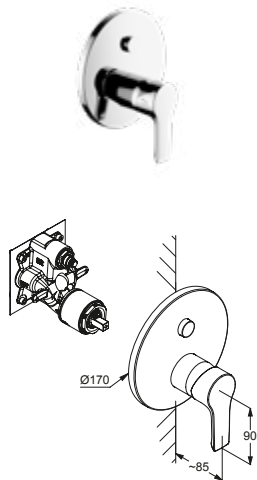

DIANA S100 Unterputz-Wannenfüll- und Brausemischer
Feinbau-Set ohne Unterputz-Rohbau-Set, für Unterputzkörper DIANA Flexx.Boxx2, Feinbau-Set mit Funktionseinheit, vertikale Wandmontage, PUSH&SWITCH Druckumsteller, autom. Umstellung: Brause/Wanne, geschlossener Hebel, Keramik-Kartusche mit Heißwasserbegrenzung, eigensicher gegen Rückfließen, Durchflussmenge bei 3 bar 25 l/min, verchromt, (DI403556500) 405,- €