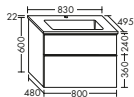

DIANA S400 Keramikwaschtische (Waschtischfarbe Weiß)

inkl. Waschtischunterschrank

Ausstattung	Keramik-Waschtisch	Keramik-Waschtisch	Keramik-Waschtisch	Keramik-Waschtisch	Keramik-Waschtisch	Keramik-Waschtisch	Keramik-Waschtisch mit 2 Armaturbohrungen	Keramik-Waschtisch
	Beckenmaß 507x229 mm	Beckenmaß 518x291 mm	Beckenmaß 568x291 mm	Beckenmaß 680x291 mm	Beckenmaß 688x291 mm	Beckenmaß 968x291 mm	Beckenmaß 968x291 mm	Beckenmaß 477x291 mm
	Muldentiefe: 120 mm	Muldentiefe: 120 mm	Muldentiefe: 120 mm	Muldentiefe: 120 mm	Muldentiefe: 120 mm	Muldentiefe: 120 mm	Muldentiefe: 120 mm	Muldentiefe: 120 mm

Waschtischunterschrank
1 Schublade oben mit Siphonausschnitt
1 Auszug unten

Waschtischunterschrank
2 Schubladen oben mit Siphonausschnitt
2 Auszug unten

Typ-Nr.	SGLZ063	SGWI063	SGLZ083	SGLZ093	SGLZ103	SGLZ123	SGMA123	SGWJ123
Höhe mm	622	622	622	622	622	622	622	622
Tiefe mm	410	495	495	495	495	495	495	495
Breite mm	630	630	830	930	1030	1230	1230	1230
DIANA Art.-Nr.	DI08471101...	DI08471301...	DI08471102...	DI08471104...	DI08471103...	DI08471105...	DI08471201...	DI08471401...
Preis	1.024,- €	1.055,- €	1.136,- €	1.204,- €	1.231,- €	1.240,- €	1.314,- €	1.878,- €

Badmöbel und Spiegelschränke