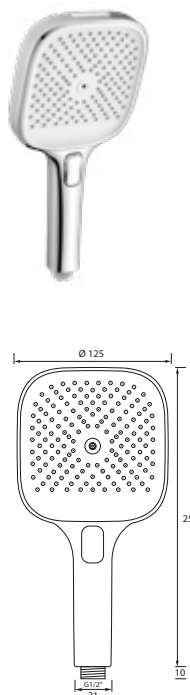

DIANA L200-Neu
Eco Feinregen Handbrause 4S softedge
Brause Ø 130 mm, 4-strahlig mit Feinregendüsen,
Antikalkausstattung, Anschluss 1/2", verchromt,
(DI454114500) 111,- €