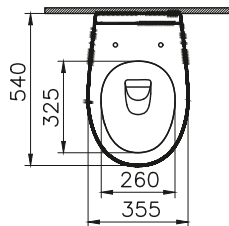

DIANA C100 Tiefspül-Wand-WC
mit 60 mm mehr Sitzhöhe, Ausladung 540 mm,
mit Spülrand, (DI003553...) 637,- €