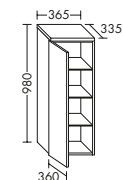

DIANA L500 Halbhohe Schränke

Ausstattung	Typ-Nr.	Maße	DIANA Art.-Nr.	Preis
1 Tür, einseitiger Frontüberstand 15 mm		Höhe mm 980		
3 Glaseinlegeböden				
1 Abdeckplatte	UHHR...	Tiefe mm 335		
Korpus Breite: 350 mm				
Abdeckplatte Breite: 365 mm	...036 L	Breite mm 365	DI08530301...	695,- €
Version links Frontüberstand rechts	...036 R	365	DI08530302...	695,- €