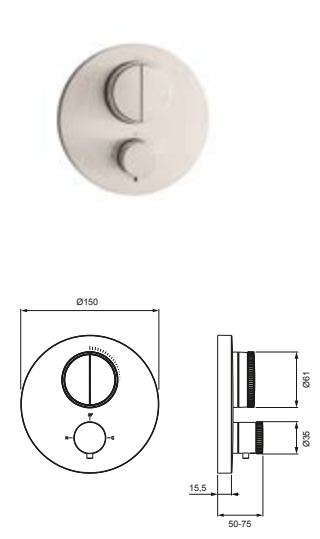

DIANA L-Steel Unterputz Thermostat mit Push-Funktion
Edelstahlfinish, Blende rund, inkl. Mengenregulierung, für DIANA Universal Box für 2 Abnehmer, (DI4365125730) 1.181,- €
für 3 Abnehmer, (DI4365135730) 1.244,- €