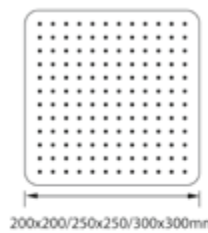

DIANA L300 Feinregen Kopfbrause

softedge, extraflach, Ausführung in 4 mm (+/-0,5 mm) Aufbauhöhe, Brauseregen mit breitem Strahlbild, Kugelgelenk mit +/- 20° Drehwinkel, Feinregennoppen mit je 5 Mikroauslässen und Anti-Kalk-Ausrüstung, ohne Brausearm, umlaufender Edelstahlkern, Edelstahl spiegelpoliert (optisch wie verchromt), 200 mm, Durchfluss 15,5 l/Min*, (DI456052500) 299,- €
250 mm, Durchfluss 16 l/Min*, (DI456053500) 385,- €
300 mm, 17 l/Min*, (DI456054500) 522,- €