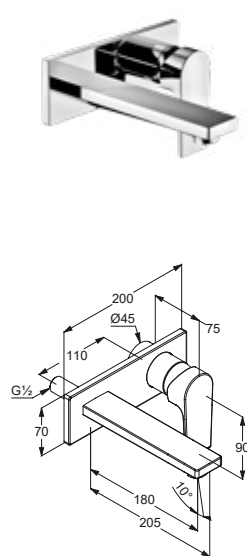

DIANA M100 Unterputz 2-Loch Wand-Waschtischmischer
Feinbauset, für Unterputz Einbaukörper DI405120, Strahlregler M24, Durchfluss: 5,0 l/min bei 3 bar = 5 l/min, fester Auslauf, verchromt, 180 mm Ausladung, (DI405132500) 246,- € 230 mm Ausladung, (DI405133500) 260,- €