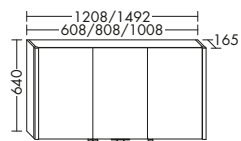

DIANA L500 Badmöbel

DIANA L500 Spiegelschränke mit Vertikaler LED-Beleuchtung

Ausstattung	Watt	Typ-Nr.	Maße	DIANA Art.-Nr.	Preis
Spiegeltüren beidseitig verspiegelt			Höhe mm 640		
LED-Beleuchtung, 2700 K - 6000 K					
1 Schalter-/Steckdoselement,		SPRY...	Tiefe mm 165		
Lichttemperatur-Steuerung:					
Kalt/Warmweiß und Dimmfunktion	2x12	...060	Breite mm 608	DI08532201...	1.395,- €
Glaseinlegeböden	2x12	...080	808	DI08532202...	1.462,- €
2 Aufbewahrungsboxen	2x12	...100	1008	DI08532203...	1.596,- €
1 Vergrößerungsspiegel	2x12	...120 L	1208	DI08532204...	1.728,- €
1 Magnetleiste	2x12	...120 R	1208	DI08532205...	1.728,- €
Korpusaußenseiten verspiegelt	3x12	...150	1492	DI08532206...	2.225,- €
Korpus innen: Anthrazitgrau					
LED-Waschtischbeleuchtung, 2 W, EEK G					
IP24					

Spiegelschränke bis 1008 mm sind mit 2 Spiegeltüren, ab 1208 mm mit 3 Spiegeltüren, ab 1492 mm Breite mit 4 Spiegeltüren ausgestattet.