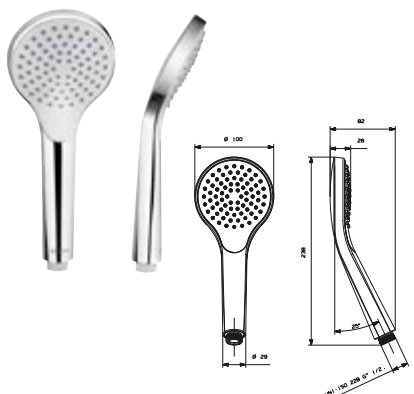

DIANA M100 Eco Handbrause 100 mm 1S
voller Brauseregen, Kalk Easy-Clean,
(DI455101500) 41,- €