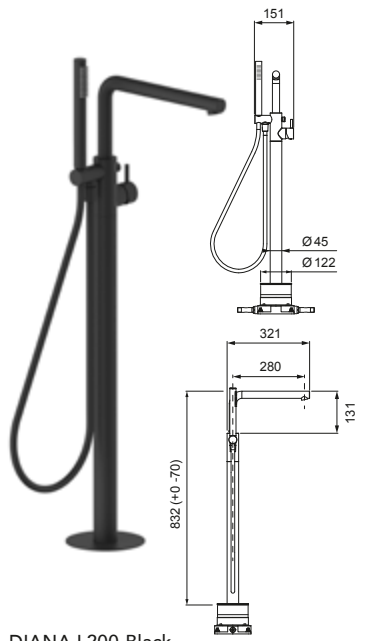

DIANA L200-Black Wannen-Standarmatur
bodenstehend, Feinbaset zum Aufsatz auf DIANA L100 Unterputz Einbaubox DI406460, Brauseanschluss 1/2", SoftEmotion-Keramikkartusche, Automatik-Zugumsteller, Duschgarnitur mit Stabhandbrause, eigen-sicher gegen Rückfließen, Brauseschlauch 1/2" x 1,50m x 1/2" Drehkonus, Ausladung 286 mm, nachträgliche Ausrichtung +/- 18° möglich, Schwarz matt, (DI407468530) 2.724,- €