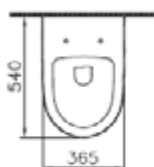

DIANA L300 Aufsatzschale freistehend, asymmetrisch

560 x 440 x 145 mm, ohne Hahnloch, ohne Überlaufloch, inklusive Ablaufventil starr mit Keramik-Ablaufstopfen
Weiß-clean, (DI006737201) 643,- €

DIANA L300-White Tiefspül-Wand-WC

spülrandlos, 540 mm Ausladung, Weiß matt clean, (DI006780043) 628,- €