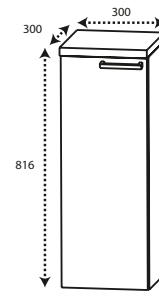

DIANA O100 Highboard
mit 2 Türen inkl. 2 Glasfachböden,
mit 1 Tür und Ablageplatte,
B 302, H 816, T 325 mm,
Türanschlag links, (DI0880085...) 209,- €
Türanschlag rechts, (DI0880086...) 209,- €