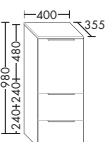

Eiche
Dekor Urban
DI...786

Tectona
Dekor Zimt
DI...783

Eiche
Dekor Rost
DI...719

Nussbaum
Dekor Samt
DI...702

DIANA M400-Neu Badmöbel

DIANA M400-Neu Hochschränke und Halbhohe Schränke

Ausstattung	Typ-Nr.	Maße	DIANA Art.-Nr.	Preis	
1 Tür		Höhe mm	980		
2 Glaseinlegeböden		Tiefe mm	355		
1 Abdeckplatte in Frontfarbe	UHZT...	Breite mm	400	DI084168...	437,- €
	...040 L		400	DI084171...	437,- €