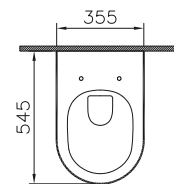

mit verdeckter Befestigung
Ausladung 540 mm,
(DI001420001) 581,- €

DIANA S100