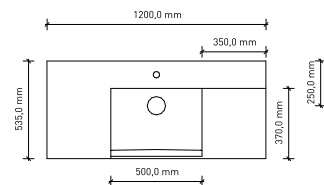

Breite	Farbe	Artikel-Nr.	Preis
1400 mm	weiß Glanz	(DI0890340001)	850,- €