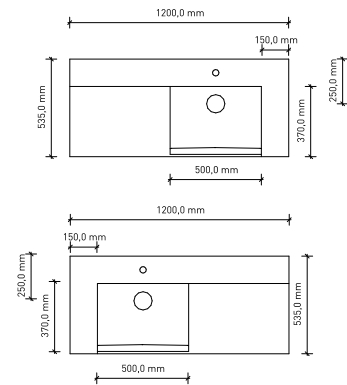

Breite	Farbe	Artikel-Nr.*	Preis
1200 mm	weiß Glanz	(DI0890321001) L	698,- €
1200 mm	weiß Glanz	(DI0890331001) R	698,- €

Breite	Farbe	Artikel-Nr.	Preis
1200 mm	weiß Glanz	(DI0890312001)	698,- €