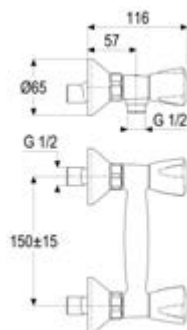

DIANA O100 Brausearmatur ohne Brausegarnitur, verchromt, (DI407301500) 115,- €