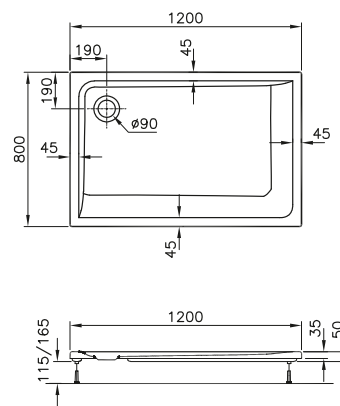

DIANA M100 Acryl-Rechteck-Brausewanne
superflach, Weiß, 1200 x 800 mm,
Tiefe 35 mm, Ablaufloch 90 mm,
(DI225022001) 576,- €