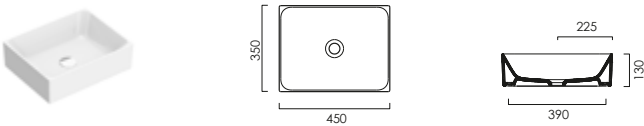

DIANA L500 Aufsatzbecken

450 x 350 x 130 mm, Weiß, ohne Überlaufloch, geeignet für Aufsatzmontage, (DI005100201) 516,- €