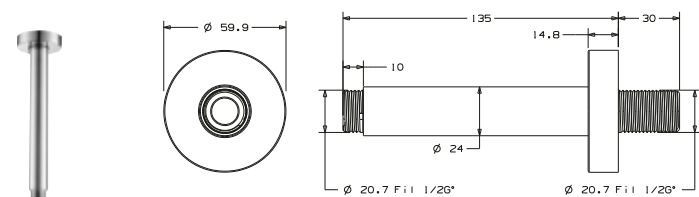

DIANA L100 Decken-Brausearm
rund, Messing verchromt, Befestigungsplatte mit verchromter Rosette,
125 mm, (DI457737500) 88,60 €