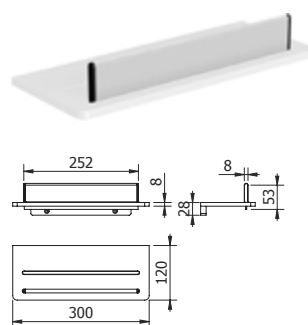

Ersatzbürste komplett, (DI605965) 35,90 €
Ersatzbürstenkopf, (DI605966) 12,80 €
Ersatzbürstenglas, (DI605967) 42,70 €

DIANA L100 Duschablage gerade weiß
aus Mineralwerkstoff Solid-Surface
mit Wischer silber eloxiert,
(DI600511500) 106,- €