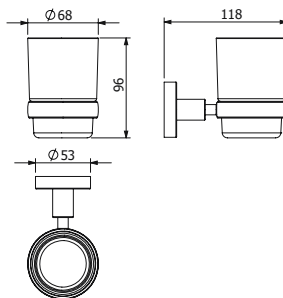

DIANA O100 Glashalter verchromt, (DI601002500) 27,70 €
dazu passendes Kristallglas, matt, (DI601012) 13,90 €