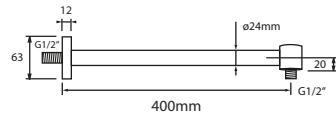

DIANA L200-Steel Wand-Brausearm

rund mit massiver Rosette, Ausladung 400 mm, Edelstahlfinish, (DI457686730) 142,- €