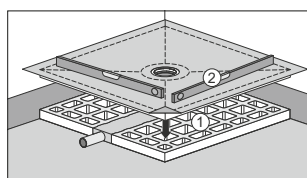

Weiterführende Informationen zur Montage finden Installateure in den Artikel-Stammdaten auf www.DIANA-BAD.de

Bade- & Brausewannen
Duschrinnen & -Plätze