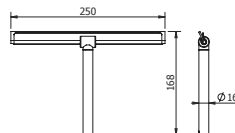

DIANA S100 Wischer
verchromt, (DI606580500) 52,10 €
Ersatz Wischerlippe,
(DI606581) 12,10 €