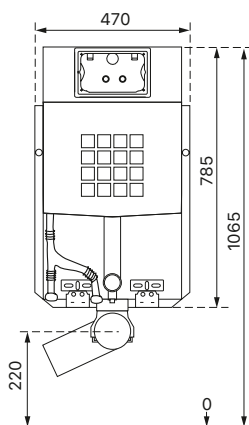

Verwendungszwecke

- Für gemauerte Wände
- Zum Einbau in teil- oder raumhohe Vorwandinstallationen
- Für Wand-WCs mit Anschlussmaßen nach DIN EN 33:2011-11
- Für 1-Mengen-, 2-Mengen- oder Spül-Stopp-Spülung

Eigenschaften

- Montagerahmen sendzimirverzinkt, mit vier Befestigungspunkten
- Zargenausbildung zur kraftschlüssigen Verbindung mit dem Mauerwerk
- Anschlussbogen werkzeuglos montierbar
- Befestigung Anschlussbogen werkzeuglos von vorne montierbar
- UP-Spülkasten mit Betätigung von vorne, schwitzwassergedämmt

- Montage- und Servicearbeiten am UP-Spülkasten werkzeuglos
- Wasseranschluss hinten oder oben Mitte
- Bauschutz für Serviceöffnung schützt vor Feuchtigkeit und Schmutz
- Geeignet für Duravit Sensowash®
- Ausgerüstet mit Leerrohr für Wasserzuleitung zum Anschluss von Geberit AquaClean Geräten
- Geeignet für folgende Betätigungsplatten der Serie: Sigma01/10/20/21/50/60/70/80, Mambo (außer Sigma40)
- Für Einwurf von Reinigungswürfeln geeignet

B/H/T 470/1065/120 mm (optional mit Einwurf für Reinigungswürfel)

DIANA Kombiset WC-Element für WWC

Bauhöhe 106,5 cm mit UP-Spülkasten Geberit Sigma für Betätigung von vorne, für 2-Mengen-Spülung mit Reduzierstück 90/110 ohne Schallschutzmatte, (DI060125) 306,- € mit Reduzierstück 90/110 mit Schallschutzmatte, (DI060127) 309,- €