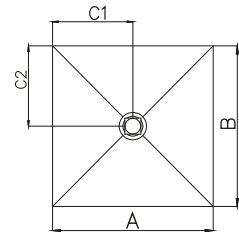

Quadrat/Rechteck

Quadrat – Ablauf außermittig

900	900	200	200	50	105	90	50	(DI248018299) 492,- €
1000	1000	200	200	50	105	90	50	(DI248018210) 522,- €
1200	1200	300	300	60	115	100	60	(DI248018222) 629,- €
1500	1500	300	300	60	115	100	60	(DI248018255) 879,- €