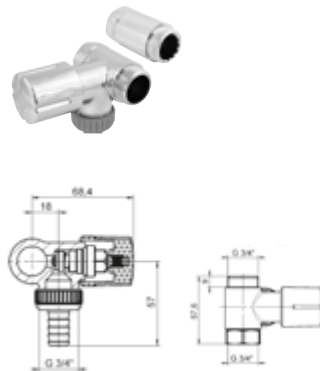

**DIANA O100
Nebenanschlußventil**
für Wandbatterien, mit Rückflussver-
hinderer und Schlauchverschraubung,
poliert verchromt, mit Distanzstück zur
Montage von Wandbatterien, Anschluss
rechts, (DI407944500) 65,- €