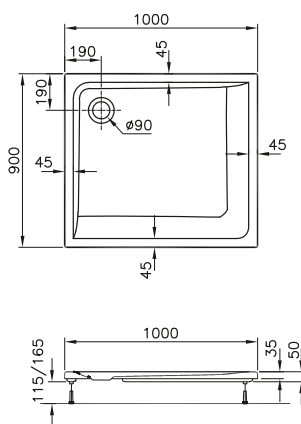

DIANA M100 Acryl-Rechteck-Brausewanne
superflach, Weiß, 1000 x 900 mm,
Tiefe 35 mm, Ablaufloch 90 mm,
(DI225017001) 500,- €