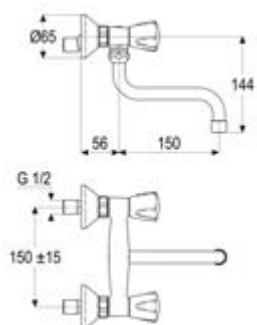

DIANA O100 2-Griff
Spültisch-Wandarmatur
Schwenkauslauf 150 mm, G 1/2"
verchromt
(DI407763500) 135,- €