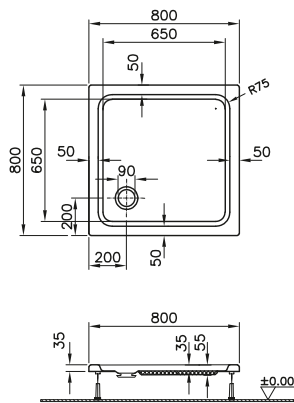

DIANA S100-Neu

Acryl-Brausewannen

DIANA S100-Neu
Acryl-Quadrat-Brausewanne
superflach, Weiß, 800 x 800 mm,
Tiefe 35 mm,
(DI224200001) 303,- €