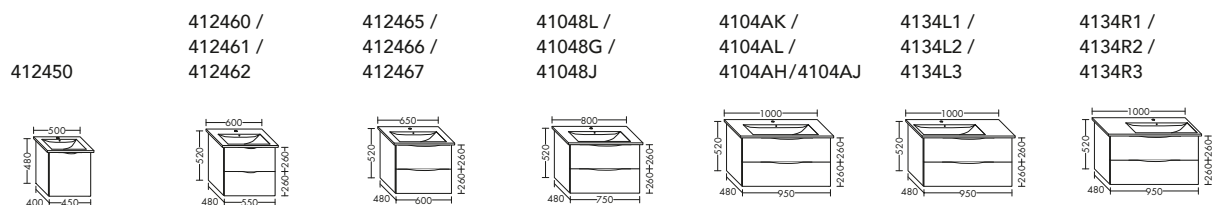

Waschtischunterschrank zu Villeroy & Boch Venticello ...

Ausstattung

– 1 Tür
– 1 Schublade oben mit Siphonausschnitt
– 1 Auszug unten

Typ-Nr.	WVBQ045	WVBR055	WVBR060	WVBR075	WVBR095	WVBS095 L	WVBS095 R
Höhe mm	480	520	520	520	520	520	520
Tiefe mm	400	480	480	480	480	480	480
Breite mm	450	550	600	750	950	950	950
DIANA Art.-Nr.	L: DI08501054... R: DI08501055...	DI08501056...	DI08501057...	DI08501058...	DI08501059...	DI08501063...	DI08501062...
Preis	394,- €	1.057,- €	1.057,- €	1.071,- €	1.142,- €	1.142,- €	1.142,- €