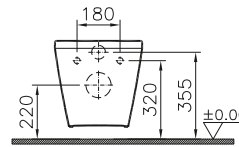

mit verdeckter Befestigung
Ausladung 540 mm,
(DI001420001) 581,- €

DIANA S100