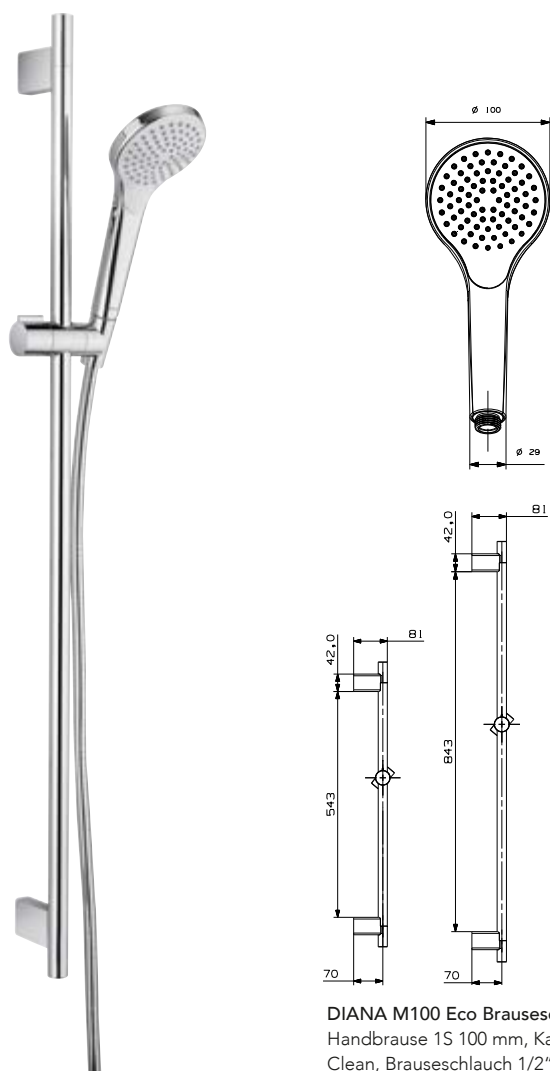

DIANA M100

Brausen und Brausesets

DIANA M100 Wandstange
aus Metall, mit Gleiter horizontal
und vertikal verstellbar, ohne Schlauch,
600 mm (DI455210500) 128,- €
900 mm (DI455211500) 147,- €

DIANA M100 Brausestange 1000 mm
aus Metall, Rohr oben und/oder unten individuell
kürzbar, mit verstellbaren Wandhalterungen,
mit Gleiter und Brauseschlauch,
1/2" x 1/2" x 1600 mm (DI455254500) 154,- €