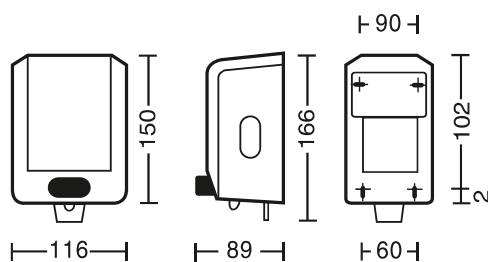

Einfaches Befüllen

Die Befüllung des Spenders erfolgt durch Großgebilde. Der Spender zeichnet sich durch eine geringe Bauhöhe bei maximaler Füllmenge aus und lässt sich somit auch zwischen Konsole und Waschbecken problemlos montieren. Zum Befüllen wird der große Behälter mit einem Handgriff entnommen und die Seifencreme aus Großgebilden nachgefüllt. Durch die Drucktastentechnik wird eine hohe Befestigungsstabilität garantiert. Verwendung von Seifencreme, Duschgel und Shampoo ist möglich.