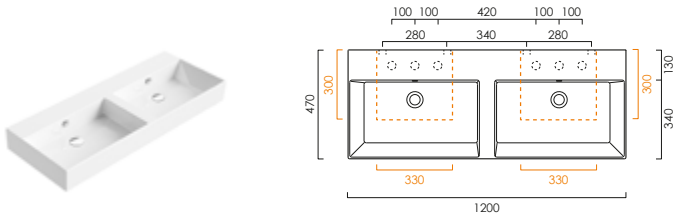

DIANA L500 Doppel-Waschtisch

1200 x 470 x 160 mm, Weiß, mit Überlaufabdeckung verchromt, geeignet zur Wandmontage und wandbündige Aufsatzmontage, unterbaufähig, 2 Hahnlöcher durchgestochen, (DI005062201) 1.069,- € ohne Hahnloch, für 6 Hahnlöcher vorgestanzt, (DI005066201) 1.069,- €