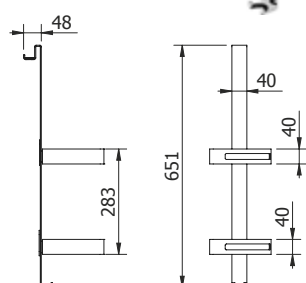

DIANA L100 Einhängeduschkorb
2 Körbe gerade, mit Doppelhaken,
Edelstahl,
(DI600581500) 321,- €

DIANA L100 Einhängeduschkorb
2 Eckkörbe, mit Doppelhaken,
Edelstahl hochglanz,
(DI600580500) 310,- €

DIANA L100 Duschkorb
verdeckte Befestigung, abnehmbar
gerades Modell,
(DI600501500) 119,- €
Eckmodell, Edelstahl hochglanz,
(DI600500500) 113,- €