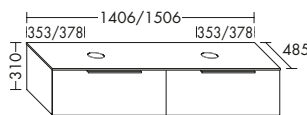

Ausstattung
1 Abdeckplatte, dekorgleich mit Front
2 Auszüge
inkl. Metallkonsolen
inkl. Raumsparnsiphon

Typ-Nr.	Maße	DIANA Art.-Nr.	Preis
SFOC...	Höhe mm 310		
...140	Tiefe mm 485		
...150	Breite mm 1406	DI084660...	1.647,- €
	Breite mm 1506	DI084661...	1.776,- €