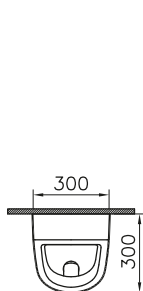

DIANA S100 Urinal
Zulauf von oben mit Spülrand, Abgang nach hinten, mit verdeckter Befestigung, (DI001910001) 281,- €