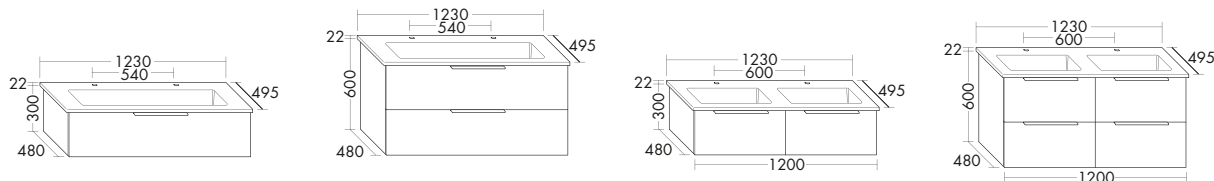

Ausstattung	Keramik-Waschtisch Beckenmaß 968 x 291 mm Muldentiefe: 120 mm 2 Armaturbohrungen inkl. Sicherheitsablaufventil, nicht absperrbar Waschtischunterschrank 1 Auszug mit Siphonausschnitt und Inneneinteilung	Keramik-Waschtisch Beckenmaß 968 x 291 mm Muldentiefe: 120 mm 2 Armaturbohrungen inkl. Sicherheitsablaufventil, nicht absperrbar Waschtischunterschrank 1 Auszug oben mit Siphonausschnitt und Inneneinteilung, 1 Auszug unten inkl. Raumsparisiphon	Keramik-Waschtisch Beckenmaß 477 x 291 mm Muldentiefe: 120 mm Waschtischunterschrank 2 Auszüge mit Siphonausschnitt und Inneneinteilung inkl. Metallkonsolen	Keramik-Waschtisch Beckenmaß 477 x 291 mm Muldentiefe: 120 mm Waschtischunterschrank 2 Auszüge oben mit Siphonausschnitt und Inneneinteilung, 2 Auszüge unten inkl. Raumsparisiphon
Typ-Nr.	SFSK123	SFSL123	SFSM123	SFSN123
Höhe mm	322	622	322	622
Tiefe mm	495	495	495	495
Breite mm	1230	1230	1230	1230
DIANA Art.-Nr.	DI084692...	DI084693...	DI084694...	DI084695...
Preis	1.580,- €	1.642,- €	1.915,- €	2.220,- €

Badmöbel und
Spiegelschränke