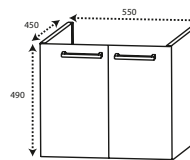

Serie B

DIANA O100 WT-Unterschrank
zu DIANA S100 Möbelwaschtischen
mit 2 Türen, H 490, T 450 mm,

B 550 mm,
(DI0880041...) 238,- €
B 600 mm,
(DI0880042...) 249,- €
B 750 mm,
(DI0880043...) 280,- €
B 950 mm,
(DI0880044...) 323,- €