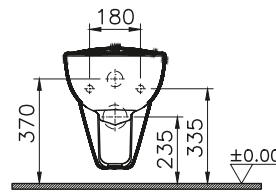

DIANA C100 Tiefspül-Wand-WC
mit 60 mm mehr Sitzhöhe, Ausladung 540 mm,
mit Spülrand, (DI003553...) 637,- €