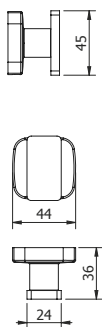

DIANA M100 Handtuchhaken
verchromt, mit Rosette, (DI605351500) 41,20 €