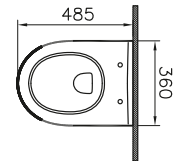

DIANA S100 Flachspül-Wand-WC
für 3 - 6 l Spülvolumen,
Ausladung 540 mm,
(DI001515...) 223,- €