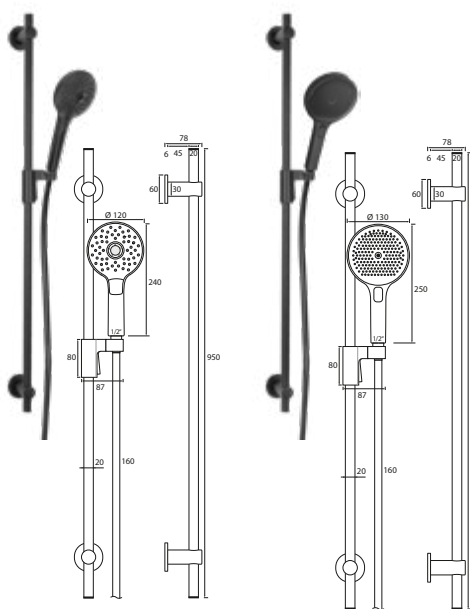

DIANA L200-Black-Neu Stabhandbrause rund, Stabhandbrause aus Metall, Brause Ø 25 mm, 1-strahlig, Antikalkausstattung, Schwarz matt, (DI454100530) 86,40 €

DIANA L200-Black-Neu Brausestange
Länge 950 mm, Ø 20 mm, mit Tastgleiter (Metallausführung) in eckig, inkl. Bohrlochabdichtung, Schwarz matt, rund, (DI454120530) 250,- €