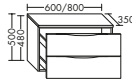

Sideboards