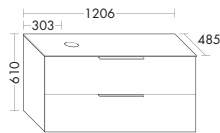

Ausstattung
1 Abdeckplatte, dekorgleich mit Front
2 Auszüge
inkl. Metallkonsolen
inkl. Raumsparnsiphon

Typ-Nr.	Maße	DIANA Art.-Nr.	Preis
SFOA...	Höhe mm 610		
...120 L	Tiefe mm 485		
...120 R	Breite mm 1206	DI084658...	1.386,- €
		DI084659...	1.386,- €