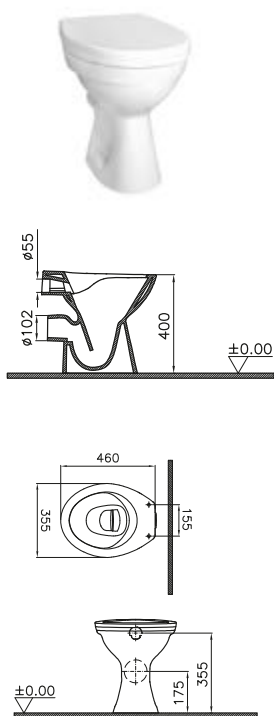

DIANA O100
Wand-Bidet
Ausladung 520 mm,
(DI000400001) 180,- €