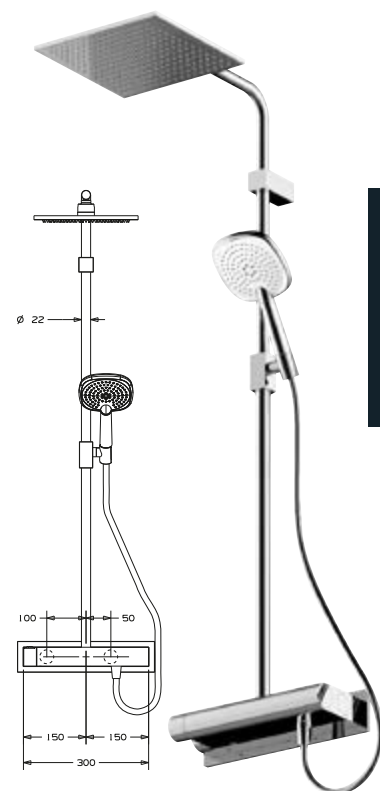

DIANA L100 Duschesystem mit Thermostat
eckige Kopfbrause Air-Technik 250 mm, Handbrause Air-Technik 120 mm 3S (Strahlarten: Rain, Massage, Rain und Massage) mit Brauseschlauch 1/2"x1600 mm drehbar, Rohr 22 mm, kürzbar, mit Metallschieber und Metallwandhalterung mit Thermostat, verchromt, (DI457815500) 1.280,- €

Separate verdeckte Druckknöpfe für Handbrause und Kopfbrause. Durch Drücken gehen sie nach außen und durch Drehen können die Durchflussmenge und Temperatur eingestellt werden. Die Einstellungen bleiben bis zur nächsten Verwendung „gespeichert“. Mit nur einem Klick erhalten Sie immer die gleiche Temperatur und Durchflussmenge.