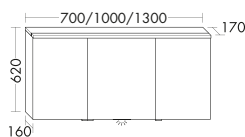

Spiegeltüren			Höhe mm	620		
beidseitig verspiegelt		SPHN...	Tiefe mm	170		
LED-Beleuchtung, 4200 K	6,5	...070	Breite mm	700	DI084177...	1.199,- €
1 Schalter-/ Steckdose	9,4	...100		1000	DI084178...	1.323,- €
Glaseinlegeböden	12,2	...130 L		1300	DI084179...	1.769,- €
LED-Waschtischbel., 5 W	12,2	...130 R		1300	DI084180...	1.769,- €
EEK G						
IP24