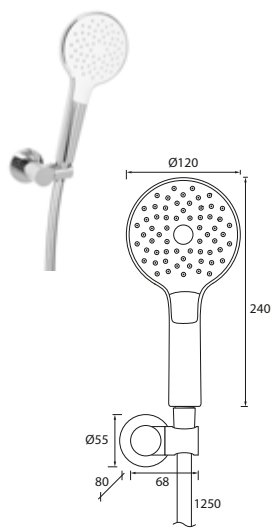

DIANA L200-Neu Eco Wannenset
rund mit Feinregen Handbrause 1stlg rund, verchromt, (DI454141500) 124,- €