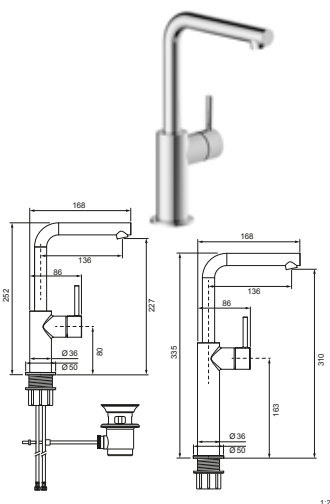

DIANA L200 Waschtischmischer L-Size
mit seitlicher Betätigung, Auslaufhöhe 227 mm, Ausladung 136 mm, verchromt, mit Ablaufgarnitur, (DI407023500) 356,- €
ohne Ablaufgarnitur, (DI407022500) 333,- €