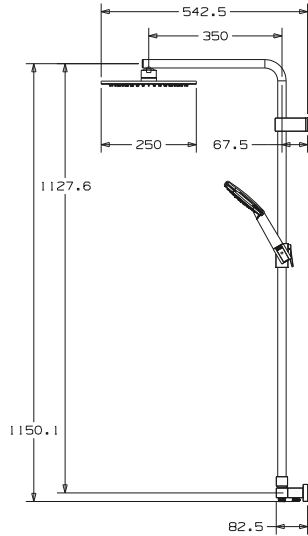

DIANA L100 Duschsystem
runde Kopfbrause Air-Technik Ø 250 mm, Handbrause Air-Technik 120 mm
3S (Strahlarten: Rain, Massage, Rain und Massage) mit Brauseschlauch 1/2" x 1600 mm und 600 mm drehbar, Rohr 22 mm, kürzbar, mit Metallschieber und Metallwandhalterung mit Umsteller, verchromt, (DI457802500) **686,- €**

DIANA L100 Duschsystem
eckige Kopfbrause Air-Technik 250 x 250 mm, Handbrause Air-Technik 120 mm 3S (Strahlarten: Rain, Massage, Rain und Massage) mit Brauseschlauch 1/2" x 1600 mm und 600 mm drehbar, Rohr 22 mm, kürzbar, mit Metallschieber und Metallwandhalterung mit Umsteller, verchromt, (DI457812500) **686,- €**

DIANA L200-Neu Duschsystem
in Metallausführung mit DIANA Kopfbrause 240 und Eco Feinregen Handbrause 3stlg., verchromt, (DI454170500) **1.117,- €**

DIANA L-Steel Duschsystem
Kopfbrause 250 mm, Stabhandbrause mit DIANA S1, Brauseschlauch 1500 mm, mit integriertem CoolBody Aufputz-Thermostat, Edelstahlfinish, (DI457630730) **1.582,- €**