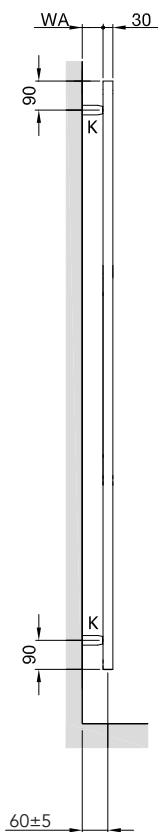

Seitenansicht

- H = Bauhöhe
- L = Baulänge
- EL = Anschluss für Heizstab
- K = Konsole
- (V)R = (Vorlauf 1/2") Rücklauf 1/2"
- = Entlüftung 1/2"
- N = Nabenabstand = L -32 mm
- WA = Wandabstand 45±5 mm
- L₃ = Befestigungsabstand, L -30 mm
- V = Wasserinhalt
- M = Leergewicht

Maße in mm