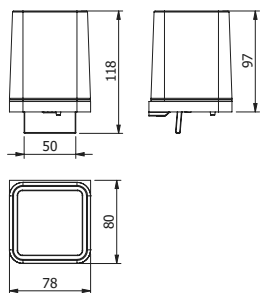

DIANA L100

Accessoires

DIANA L100 Seifenspender
Kristallglas matt, Bedienung von
unten, mit Stülpbehälter matt,
(DI600212500) 190,- €
Ersatzstülpbecher,
(DI605912) 29,20 €