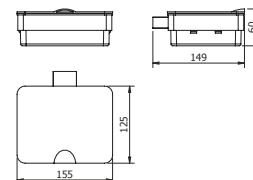

DIANA S100 Wannengriff
verchromt, abgewinkelt,
(DI606424500) 109,- €

DIANA S100 Duschklappsitz *
weiße Sitzfläche, belastbar bis
120 kg, (DI606491500) 321,- €
Befestigungsset separat bestellen.
Siehe unten.