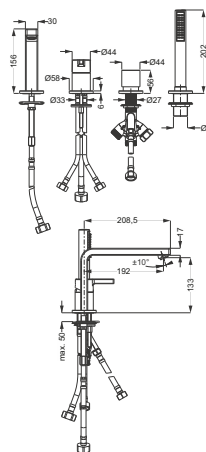

DIANA L100 4-Loch Wannenfüll- und Brausemischer
mit starrem Wannenauslauf, SoftEmotion-Keramikkartusche, Automatik-Druckumsteller, ausziehbare Stabhandbrause, Nylon-Brauseschlauch, eigensicher gegen Rückfließen, inklusive Befestigungsmaterial, Ausladung 192 mm, verchromt, (DI406434500) 1.039,- €