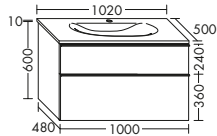

Typ-Nr.	Maße	DIANA Art.-Nr.	Preis
SGLW...	Höhe mm	610	
	Tiefe mm	500	
...082	Breite mm	820	DI08470802... 1.136,- €

Mineralguss-Waschtisch
Muldentiefe: 119 mm
Beckenmaß 460 x 310 mm

Waschtischunterschrank
Schublade oben mit Siphonausschnitt
1 Auszug unten