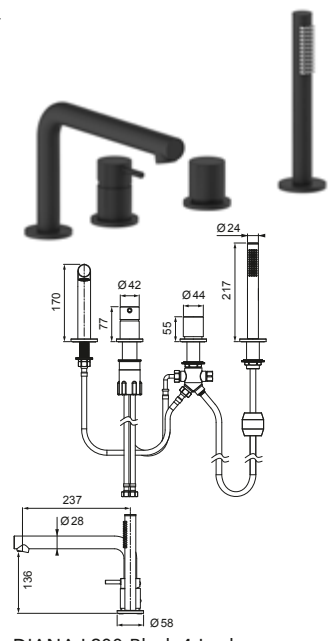

DIANA L200-Black 4-Loch Wannenfüll- und Brausemischer
für Fliesen- und Wannenrandmontage, mit starrem Wannenauslauf, SoftEmotion-Keramikkartusche, Drehumsteller, ausziehbare Stabhandbrause, Nylon-Brauseschlauch, eigensicher gegen Rückfließen, Ausladung 237 mm, Schwarz matt, (DI407440530) 1.530,- €