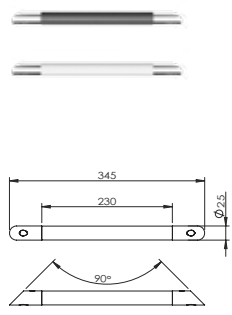

DIANA C100 Fußstütze
verchromt, für Eckmontage, mit weißer Rutschhemmung, (DI617454501) 106,- €
mit Schwarzer Rutschhemmung, (DI617454547) 106,- €