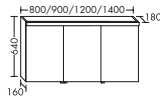

Spiegelschränke mit horizontaler Led-Aufsatzleuchte

- Spiegeltüren beidseitig verspiegelt
- LED-Aufsatzleuchte, 4200 K
- 1 Dimmschalter / Steckdoselement
- Glaseinlegeböden
- IP24
- EEK G

Typ-Nr.	SPRU080	SPRU090	SPRU120 L/R	SPRU140 L/R
Höhe mm	640	640	640	640
Tiefe mm	180	180	180	180
Breite mm	800	900	1200	1400
Watt	14,9	16,8	22,6	26,4
DIANA Art.-Nr.	DI08501080...	DI08501081...	DI08501083...	DI08501085...
Preis	1.054,- €	1.130,- €	1.354,- €	1.556,- €

Spiegelschränke mit Doppelspiegeltüren inkl. satinierter Fläche

- Spiegeltüren beidseitig verspiegelt
- LED-Beleuchtung oben und unten, 4250 K
- Glasböden
- 1 Doppelsteckdose unten
- 1 Schalter unten
- IP20
- EEK G