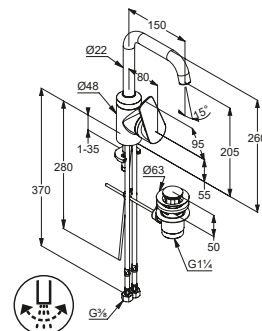

DIANA S200
Waschtischmischer
Auslaufhöhe 205 mm, Ausladung 150 mm, seitliche Betätigung, schwenkbarer Auslauf (360°), Einlochmontage, Cache Strahlregler M16,5 x1, Keramik-Kartusche mit Heißwasserbegrenzung, Schnell-Montagesystem, flexible Anschlüsse G 3/8, verchromt, mit Ablaufgarnitur, (DI401047500) 343,- € ohne Ablaufgarnitur, (DI401048500) 346,- €