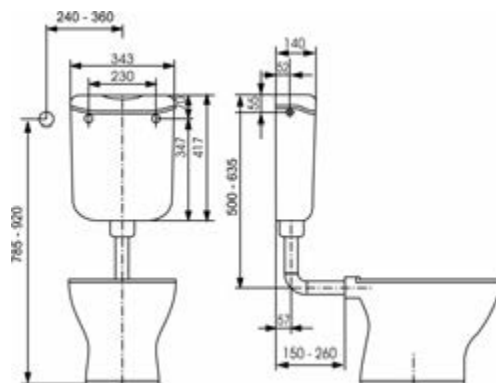

DIANA O100 Kompakt Spülkasten 6 l
kompakte Bauweise,
Start/Stopptaste,
Weiß, (DI040400001) 88,- €