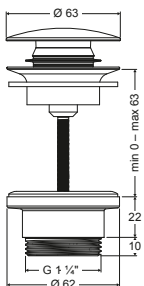

DIANA L-Black Design-Abflussventil
mit /ohne Stauffunktion durch beiliegenden
Wechseleinsatz, einsetzbar für Becken
mit/ohne Überlauf, Schwarz matt,
(DI481021530) 109,- €

DIANA L-Black Design-Flaschensiphon
Wandrohr kürzbar, Tauchrohr höhen-
verstellbar, mit Reinigungsöffnung,
Schwarz matt,
(DI481044530) 218,- €

DIANA L-Black Design-Eckventil
Wandanschluss 1/2", Armaturen-
anschluss 3/8", Rosette Ø 60 mm,
Schwarz matt,
(DI407851530) 177,- €