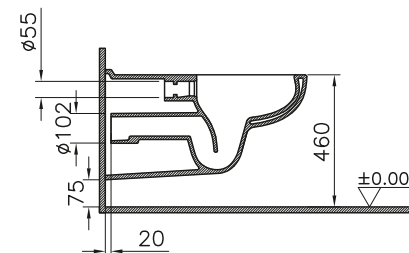

DIANA C100 Tiefspül-Wand-WC
lange Ausladung 700 mm, mit Spülrand,
(DI003551...) 531,- €