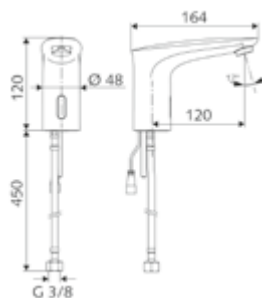

DIANA O100
Selbstschluss-Standventil
für Kaltwasser, manuelle
Auslösung, Durchfluss 5 l/min,
Selbstschluss, voreingestellte
Laufzeit ca. 7 s, Hochdruck,
verchromt,
(DI445032500) 155,- €

DIANA O100
Urinal-Druckspüler
1/2" Spülarmatur, mit Messing-
Drucktaste, Spülmenge einstellbar
1 - 6 l, Spülarmatur konform
DIN EN 12541, mit integriertem
Serviceabsperventil, verchromt
Ganzmetallausführung,
DN 15, (DI041002500) 210,- €