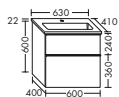

DIANA S400 Keramikwaschtische (Waschtischfarbe Weiß)

inkl. Waschtischunterschrank

Ausstattung	Keramik-Waschtisch	Keramik-Waschtisch	Keramik-Waschtisch	Keramik-Waschtisch	Keramik-Waschtisch	Keramik-Waschtisch	Keramik-Waschtisch mit 2 Armaturbohrungen	Keramik-Waschtisch
	Beckenmaß 507x229 mm	Beckenmaß 518x291 mm	Beckenmaß 568x291 mm	Beckenmaß 680x291 mm	Beckenmaß 688x291 mm	Beckenmaß 968x291 mm	Beckenmaß 968x291 mm	Beckenmaß 477x291 mm
	Muldentiefe: 120 mm	Muldentiefe: 120 mm	Muldentiefe: 120 mm	Muldentiefe: 120 mm	Muldentiefe: 120 mm	Muldentiefe: 120 mm	Muldentiefe: 120 mm	Muldentiefe: 120 mm

Waschtischunterschrank
1 Schublade oben mit Siphonausschnitt
1 Auszug unten

Waschtischunterschrank
2 Schubladen oben mit Siphonausschnitt
2 Auszug unten

Typ-Nr.	SGLZ063	SGWI063	SGLZ083	SGLZ093	SGLZ103	SGLZ123	SGMA123	SGWJ123
Höhe mm	622	622	622	622	622	622	622	622
Tiefe mm	410	495	495	495	495	495	495	495
Breite mm	630	630	830	930	1030	1230	1230	1230
DIANA Art.-Nr.	DI08471101...	DI08471301...	DI08471102...	DI08471104...	DI08471103...	DI08471105...	DI08471201...	DI08471401...
Preis	1.024,- €	1.055,- €	1.136,- €	1.204,- €	1.231,- €	1.240,- €	1.314,- €	1.878,- €

Badmöbel und Spiegelschränke