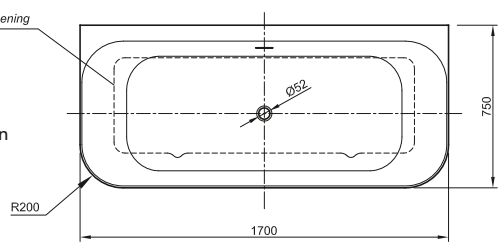

Bodenöffnung / floor opening

DIANA L100 Acrylwanne Soft Edge Slim Wall, wandgebunden
1700 x 750 x 600 mm, Nutzinhalt ca. 180 Liter, für Drehrosette,
Weiß, (DI2060432001) 2.315,- €
Weiß matt, (DI2060432043) 2.779,- €
Schwarz matt, (DI2060432042) 3.410,- €
Weiß glänzend innen/Schwarz matt außen, (DI2060432064) 2.970,- €
Weiß matt innen/Schwarz matt außen, (DI2060432065) 2.970,- €