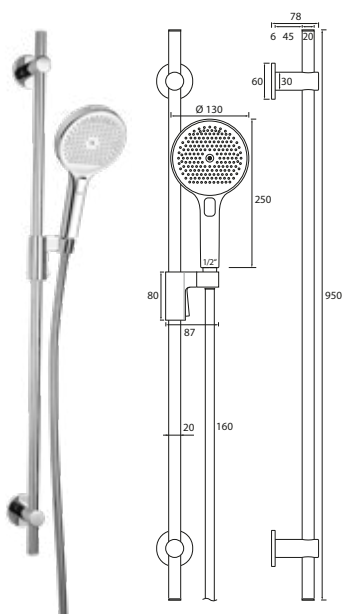

DIANA L200-Neu Eco Brauseset 4S
950 mm mit XL Softrain Plus1 Handbrause 4stlg, rund, inkl. Bohrlochabdichtung, verchromt, (DI454131500) 299,- €