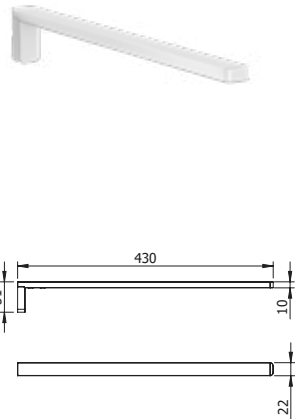

DIANA L100 Handtuchhalter
verchromt, starr, 1-armig, 430 mm,
(DI600316500) 113,- €