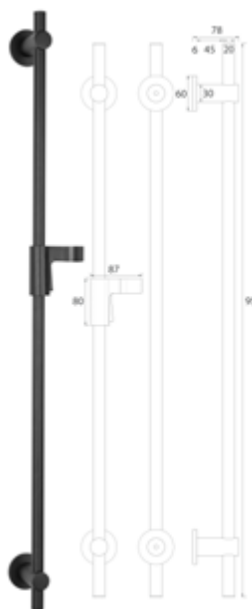

DIANA L200-Black-Neu und L200-Steel-Neu Brausen und Brausestangen

DIANA L200-Black-Neu Stabhandbrause rund, Stabhandbrause aus Metall, Brause Ø 25 mm, 1-strahlig, Antikalkausstattung, Schwarz matt, (DI454100530) 86,40 €