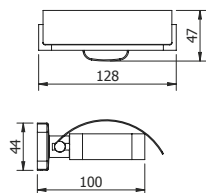

DIANA M100 Papierhalter
verchromt, mit Deckel,
(DI605602500) 106,- €