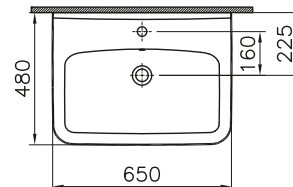

DIANA S100

Keramik und Kompakt-Keramik

DIANA S100 E Waschtisch eckig

600 x 470 mm, (DI001152...) 156,- €

650 x 480 mm, (DI001154...) 179,- €

Abstand der Eckventile darf bei Montage der Halbsäule maximal 80 mm betragen.