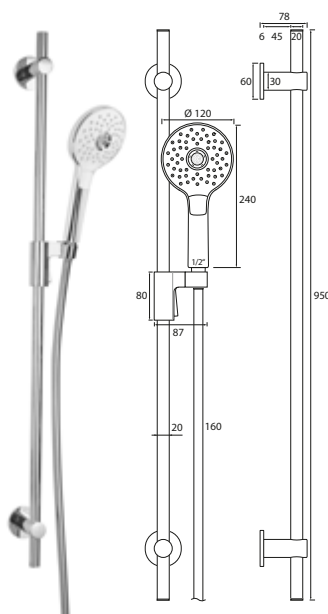

DIANA L200-Neu Eco Brauseset 3S
950 mm mit Feinregen Handbrause 3stlg rund, inkl. Bohrlochabdichtung, verchromt, (DI454130500) 237,- €