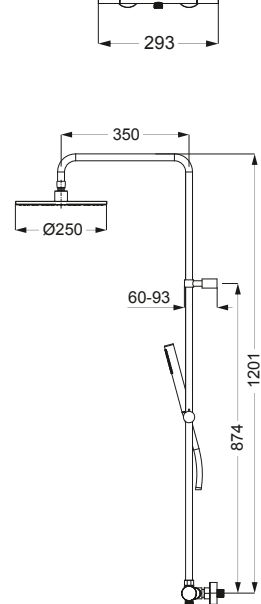

DIANA L100 Duschsystem
runde Kopfbrause Air-Technik Ø 250 mm, Handbrause Air-Technik 120 mm
3S (Strahlarten: Rain, Massage, Rain und Massage) mit Brauseschlauch 1/2" x 1600 mm und 600 mm drehbar, Rohr 22 mm, kürzbar, mit Metallschieber und Metallwandhalterung mit Umsteller, verchromt, (DI457802500) **686,- €**

DIANA L100 Duschsystem
eckige Kopfbrause Air-Technik 250 x 250 mm, Handbrause Air-Technik 120 mm 3S (Strahlarten: Rain, Massage, Rain und Massage) mit Brauseschlauch 1/2" x 1600 mm und 600 mm drehbar, Rohr 22 mm, kürzbar, mit Metallschieber und Metallwandhalterung mit Umsteller, verchromt, (DI457812500) **686,- €**

DIANA L200-Neu Duschsystem
in Metallausführung mit DIANA Kopfbrause 240 und Eco Feinregen Handbrause 3stlg., verchromt, (DI454170500) **1.117,- €**

DIANA L-Steel Duschsystem
Kopfbrause 250 mm, Stabhandbrause mit DIANA S1, Brauseschlauch 1500 mm, mit integriertem CoolBody Aufputz-Thermostat, Edelstahlfinish, (DI457630730) **1.582,- €**