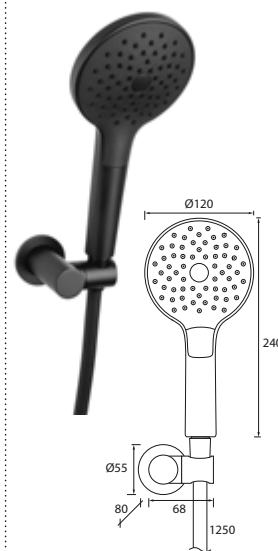

DIANA L200-Black-Neu und L200-Steel-Neu Brausen und Brausestangen

DIANA L200-Black-Neu Stabhandbrause rund, Stabhandbrause aus Metall, Brause Ø 25 mm, 1-strahlig, Antikalkausstattung, Schwarz matt, (DI454100530) 86,40 €