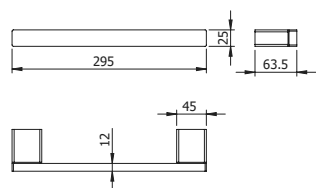

DIANA L100
Accessoires

DIANA L100 Wannengriff
verchromt, 295 mm,
(DI600425500) 122,- €