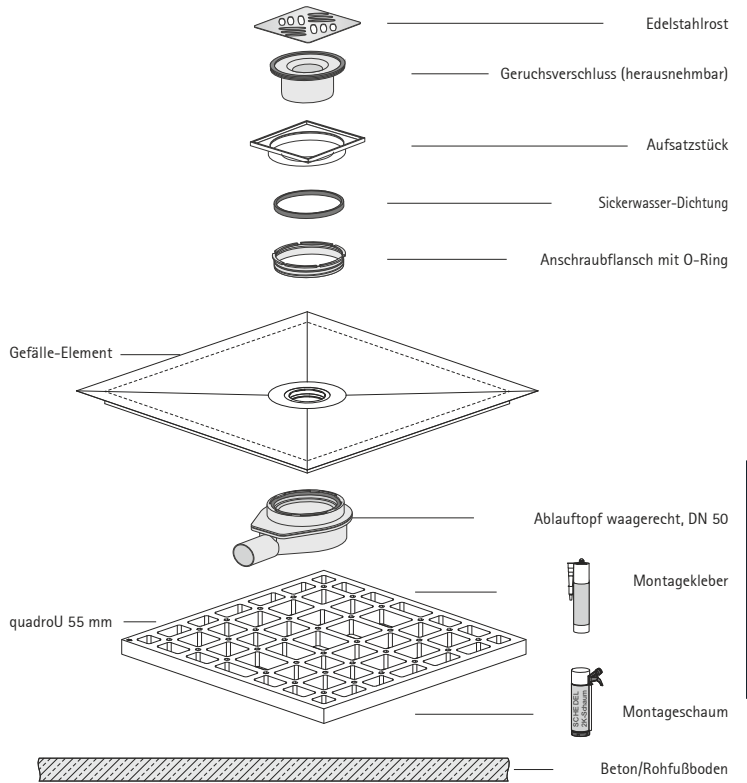

Bodenbündiges, verfließbares Duschelement

werkseitig abgedichtet, werkseitig eingedichteter Ablaufflansch zur schraubbaren Montage des Ablaufs

- rollstuhlbefahrbar ab Fliesengröße ≥ 5 cm
- umlaufend kürzbar

**DIANA M100
Duschplatz
Gefälleelement**

Bauformen

Bodenablauf DN 50 waagrecht
reversibel, mit Geruchsverschluss,
Anschlusswert 60 l/min,
Sperrwasserhöhe 50 mm,
(DI248018902) 109,- €

Bodenablauf DN 40 waagrecht
reversibel,
Anschlusswert 36 l/min,
mit Geruchsverschluss,
Sperrwasserhöhe 27 mm,
(DI248018905) 109,- €

Bodenablauf DN 50 senkrecht
reversibel, mit Geruchsverschluss,
Anschlusswert 88 l/min,
Sperrwasserhöhe 50 mm,
(DI248018901) 109,- €

Für alle Abläufe gilt

- verschraubbar/reversibel
- geringe Aufbauhöhe
- waagrecht oder senkrecht wählbar

Systembestandteile:

1. Gefälle-Element mit werkseitig integriertem Gefälle von ca. 2 %
2. Ablauf (wählbar)
3. Unterbausystem quadroU zum Höhenausgleich
4. Montagezubehör

quadroU 3er Set,
20, 30 und 40 mm hoch zur Anpassung an
die baulichen Gegebenheiten
900 x 900 mm, (DI248019080) 225,- €
1000 x 1000 mm, (DI248019081) 240,- €
1200 x 1200 mm, (DI248019082) 300,- €
1500 x 1500 mm, (DI248019083) 446,- €
zum Höhenausgleich alternativ zum
Estrichausgleich als Set erhältlich.

Montagekleber
im Lieferumfang quadroU enthalten
(SH 32350)

Montagezubehör und Abdichtung

Das Gefälle-Element ist werkseitig abgedichtet nach DIN 18534-1, Wassereintragsklasse W2-I. Eine wasserdichte Vliesschicht mit einem Überstand von umlaufend 70 mm bietet optimale Sicherheit für die Übergänge zu den angrenzenden Bauteilen. Der werkseitig integrierte Vliesüberstand wird mittels Mineralischer Dichtschlämme (DI248019057) verklebt!

Mineralische Dichtschlämme
6 kg, (DI248019057) 212,- €

Außenecke
(DI248019066) 33,- €
Innenecke
(DI248019065) 29,- €

Montage-Kleber
zur Montage des Gefälle-Elements auf dem quadroU,
(DI248019058) 21,- €

MULTISTAR® 2K Montageschaum
zur Montage des quadroU auf dem Rohfußboden,
(DI248019056) 48,- €