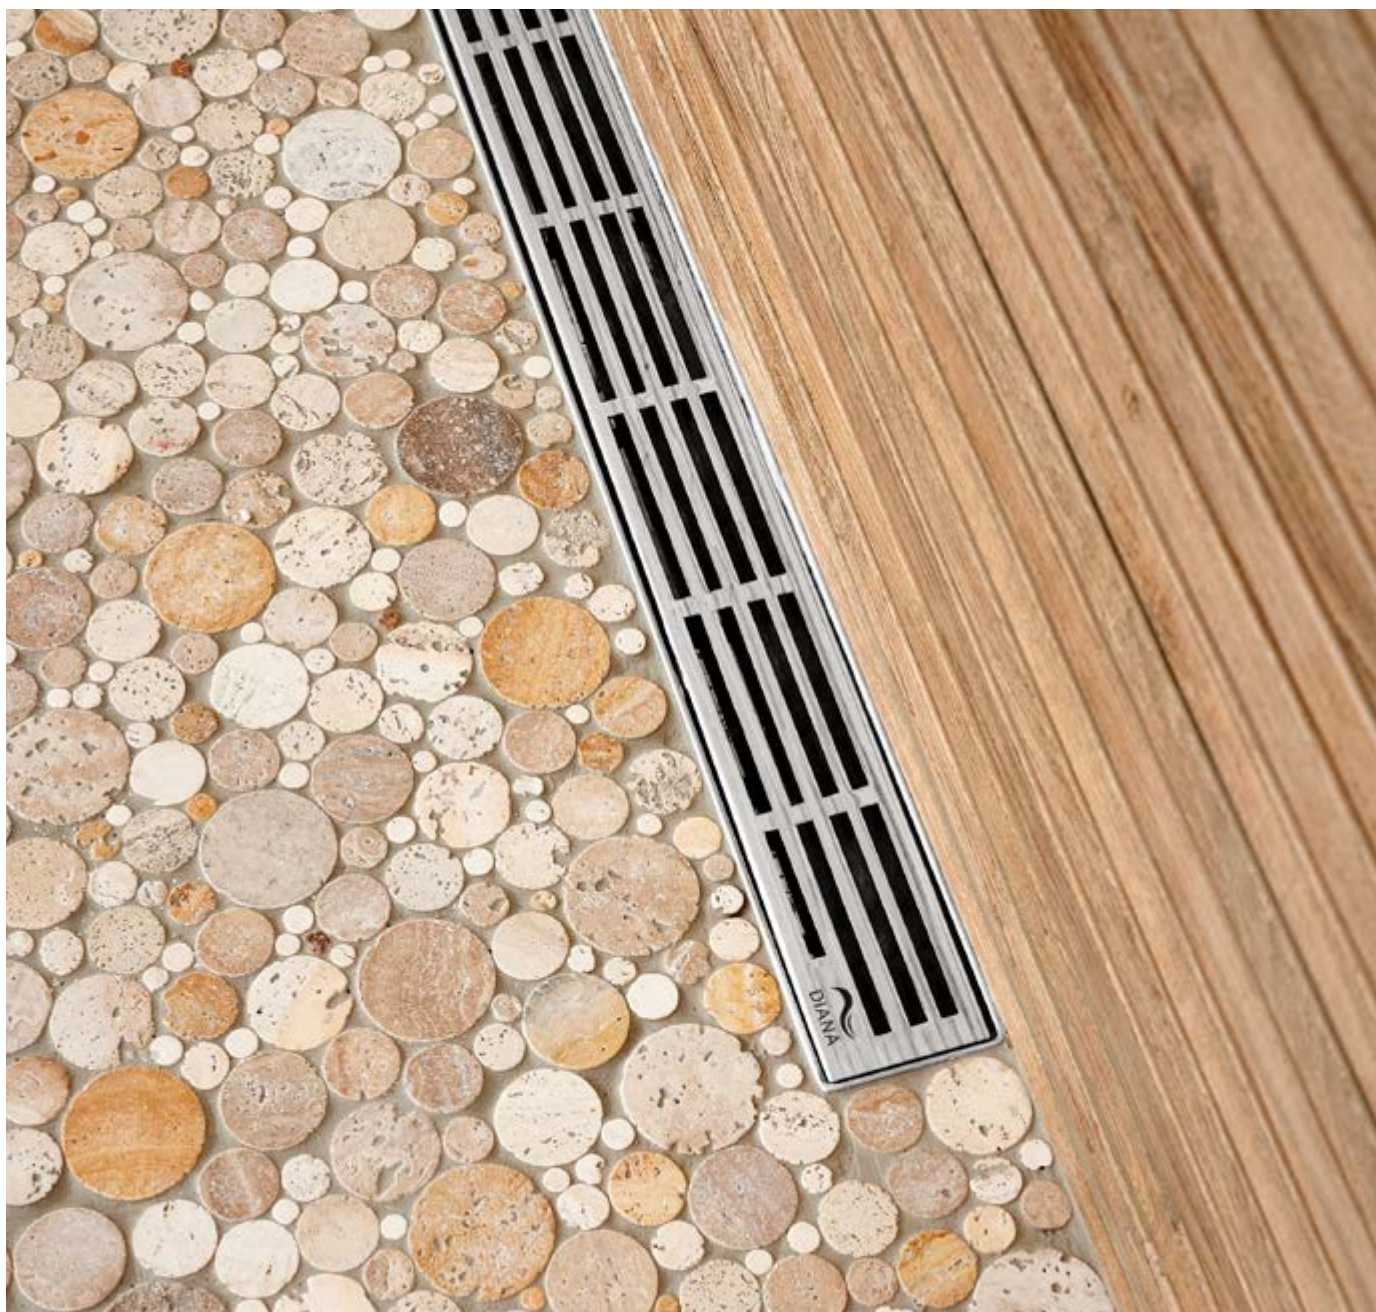

Bodeneben

Bodenebene Duschplätze für nahtlose Raumgestaltung.

Leichte Reinigung

Durch einfach herauszunehmenden Rost.

Farbvielfalt

Edelstahlrost auch in schwarz und als individuell befließbare Version erhältlich.