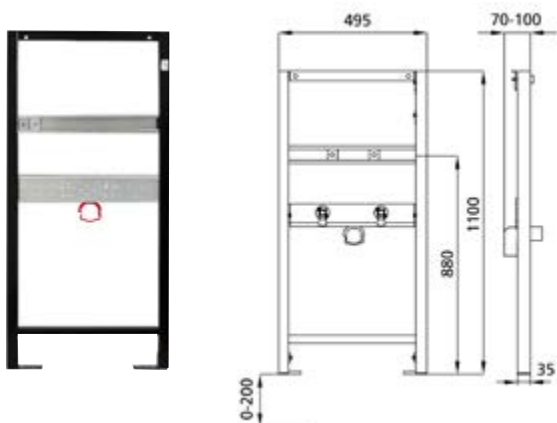

DIANA O100 Montageelemente und Betätigungsplatten

DIANA Schallschutzsets

DIANA O100 Waschtisch-Leichtbauelement

Bauhöhe 110 cm für Standarmatur
(DI062030) 118,- €

Verwendungszwecke

- Für Trockenbau
- Zum Einbau in teil- oder raumhohe Vorwandinstallationen
- Zum Einbau in raumhohe Installationswände
- Zur Montage von Waschtischen
- Für Standarmaturen
- Für Fußbodenaufbauten 0–20 cm

Eigenschaften

- Selbsttragender Rahmen pulverbeschichtet
- Fußstützen verzinkt, verstellbar 0–20 cm
- Füße drehbar, Tiefe passend zum Einbau in U-Profile UW 50 und UW 75
- Befestigungsabstand Waschtisch bis 37,5 cm
- Anschlussbogen in verschiedenen Tiefenpositionen werkzeuglos montierbar
- Befestigung Anschlussbogen schallgedämmt
- Traverse Armatur höhenverstellbar
- Traverse für Pressanschlüsse geeignet

B/H/T 495/1100/70-100 mm