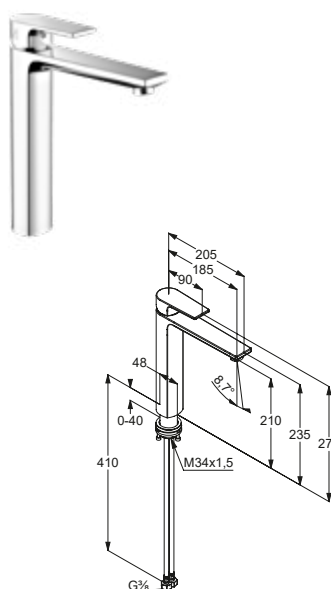

DIANA M100 Waschsüssel-Einhandmischer
mit erhöhtem Schaft für freistehende Waschschaalen, Einlochmontage, Strahlregler M24, Keramik-Kartusche mit Heißwasserbegrenzung, Durchfluss: 5,0 l/min bei 3 bar = 5 l/min, Schnell-Montagesystem, flexible Anschlüsse G 3/8, verchromt, Auslaufhöhe, 210 mm, (DI405063500) 331,- € 260 mm, (DI405064500) 336,- €