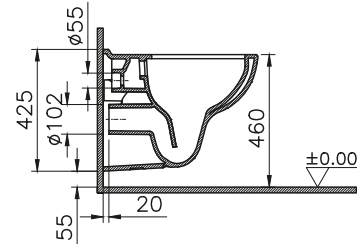

DIANA C100 Tiefspül-Wand-WC
mit 60 mm mehr Sitzhöhe, Ausladung 540 mm,
mit Spülrand, (DI003553...) 637,- €