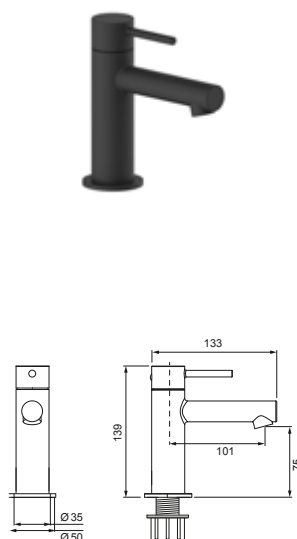

DIANA L200-Black Armaturen