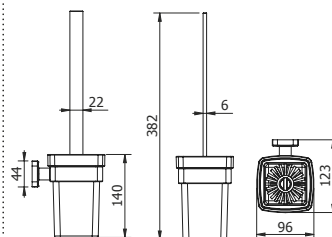

DIANA M100 Wand-Bürstengarnitur
Wandmodell, Halter verchromt,
mit Kristallglasbehälter matt,
Chrombürste,
(DI605651500) 125,- €
Ersatzbürste komplett,
(DI605965) 35,90 €
Ersatzbürstenkopf,
(DI605966) 12,80 €
Ersatzbürstenglas, (DI605967) 42,70 €