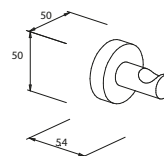

DIANA L200 Haken
verchromt,
(DI600825500) 30,80 €

DIANA L200-Black Haken
Schwarz matt,
(DI600825530) 39,30 €

DIANA L200-Steel Haken
Edelstahlfinish,
(DI600825730) 40,50 €