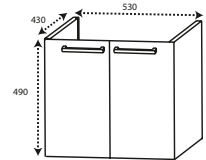

Serie B

DIANA O100 WT-Unterschrank
zu DIANA M100 Möbelwaschtischen
mit 2 Türen, H 490, T 430 mm,

B 530 mm,
(DI0880045...) 238,- €
B 680 mm,
(DI0880046...) 269,- €
B 830 mm,
(DI0880047...) 302,- €