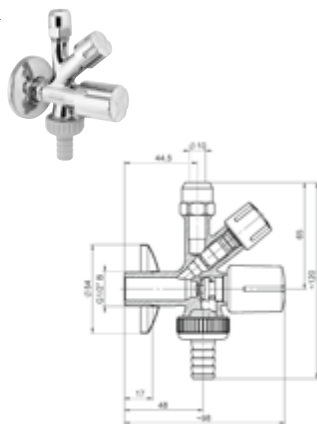

DIANA O100 Kombi-Eckventil
DVGW geprüft, mit Rückfluss-
verhinderer, Rosette und Schlauch-
verschraubung, poliert verchromt,
(DI407952500) 41,- €