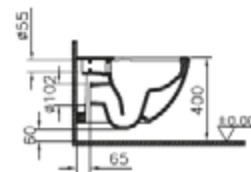

DIANA L300-Black Tiefspül-Wand-WC

spülrandlos, 540 mm Ausladung, Schwarz matt clean, (DI006780042) 799,- €

NEU

DIANA L300-White Tiefspül-Wand-WC Kompakt

spülrandlos, 495 mm Ausladung, Weiß matt clean, (DI006783043) 713,- €

DIANA L300-Black Tiefspül-Wand-WC Kompakt

spülrandlos, 495 mm Ausladung, Schwarz matt clean, (DI006783042) 885,- €