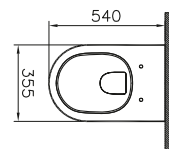

NEU

*Ein zusätzliches Ablaufrohr ist je nach
Wandstärke erforderlich