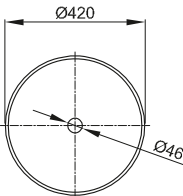

DIANA L300 Stahl-Aufsatzschale freistehend, rund ohne Hahnloch, ohne Überlaufloch, inklusive Ablaufventil starr, in verschiedenen Farben erhältlich,
Ø 320 x 145 mm, (DI006900...) 543,- €
Ø 420 x 145 mm, (DI006901...) 637,- €