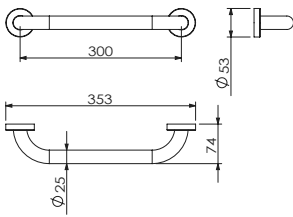

DIANA O100 Wannengriff
verchromt, 353 mm,
(DI601424500) 59,70 €