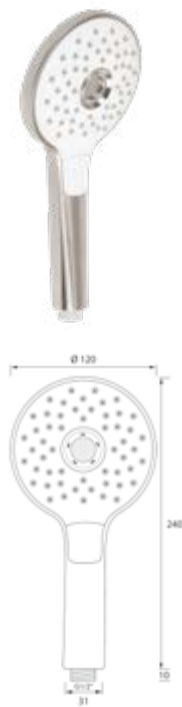

DIANA L200-Black-Neu Eco Brauseset 3S
950 mm, mit Boosterfläche Handbrause 3 stlg. rund, inkl. Bohrlochabdichtung, Schwarz matt, (DI454130530) 369,- €

DIANA L200-Black-Neu Eco Brauseset 4S
950 mm, mit XL Softrain Plus1 Handbrause 4 stlg., rund, inkl. Bohrlochabdichtung, Schwarz matt (DI454131530) 381,- €