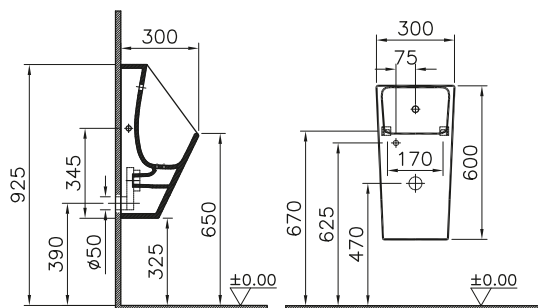

DIANA S100 Urinal
Zulauf von hinten mit Spülrand, Abgang nach hinten, mit verdeckter Befestigung, (DI001911001) 281,- €