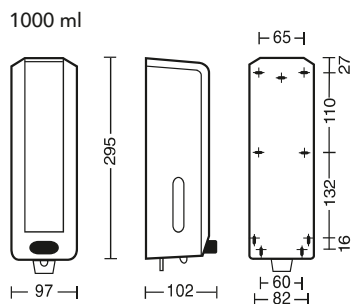

DIANA O100 Seifenkorb
verchromt, gerade,
(DI601515500) 24,60 €

DIANA O100 Eckseifenkorb
verchromt,
(DI601505500) 27,50 €

DIANA O100 Hygieneprogramm

DIANA O100 Seifenspender
weiß, 1000 ml, 295 x 97 x 102 mm,
(DI641110502) 100,- €