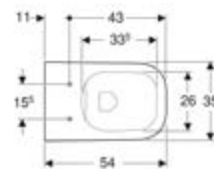

DIANA M100 Tiefspül-Wand-WC spülrandlos
540 mm Ausladung,
(DI002512...) 385,- €