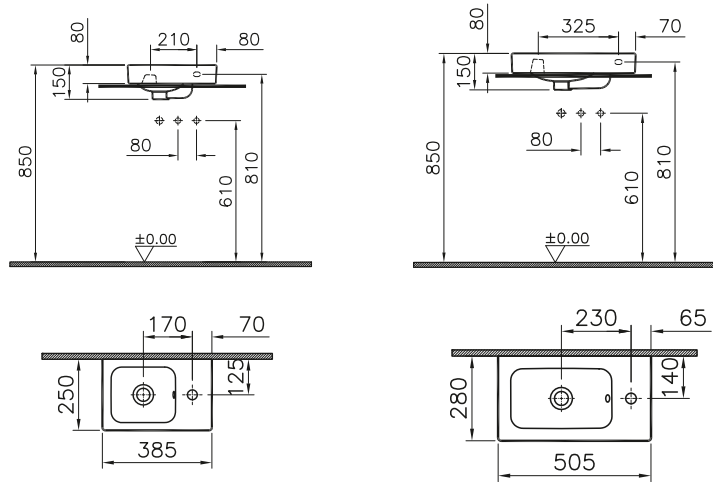

DIANA S100 E Handwaschbecken eckig unterbaufähig, mit geringer Ausladung, mit seitlicher Hahnlochbank rechts
385 x 250 mm, (DI001362...) 186,- €
505 x 280 mm, (DI001366...) 229,- €