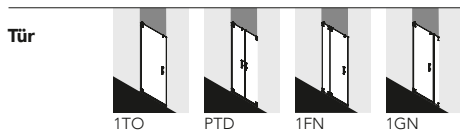

DIANA L100 — Maßgefertigte Dusch- abtrennung mit ästhetischer Befestigung.

DIANA Clean

Optionale Oberflächen-
Veredelung mit Lotos-Effekt:
Lässt Schmutz und Kalk
ganz einfach mit dem
Wasser abperlen.

Glasart

6 mm und 8 mm starkes
Einscheiben-Sicherheitsglas.

Griffe

Und Beschläge aus
edlem verchromten Metall.

Hebe-Senk- Mechanismus

Zuverlässiger Hebe-Senk-
Pendeltürkomfort.

Weitere Eigenschaften

- Einzel auf Maß gefertigt nach individuellen Vorgaben
- Modernes, geradliniges Beschlags- und Griffdesign
- Zuverlässiger Hebe-Senk-Pendeltürkomfort
- Beschläge und Griffe in edlem verchromtem Metall
- Höhe bis 2000 mm

Duschcabinen und
Wannenabtrennungen