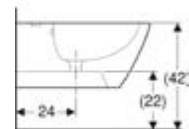

DIANA M100 Wand-Bidet
540 mm Ausladung,
(DI002412...) 394,- €