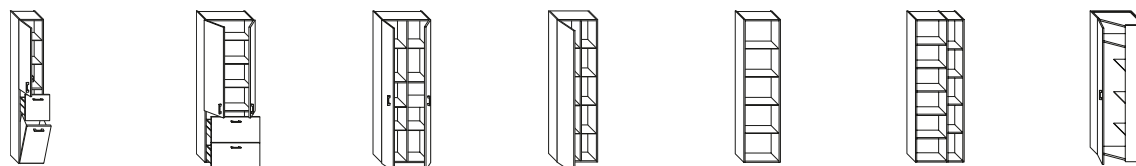

Hochschränke

Ausstattung	1 Tür 2 Glaseinlegeböden 2 feste Böden 1 Auszug 1 Wäschekorb 1 Doppelsteckdose (optional)	2 Türen 3 Einlegeböden 2 Auszüge 1 fester Boden	2 Türen 5 Einlegeböden 2 Innenschubladen 2 feste Böden	1 Tür 4 Glaseinlegeböden 1 feste Mitte 1 offenes Regal mit 4 Einlegeböden auch mit LED-Beleuchtung lieferbar, EEK G	4 Glaseinlegeböden	9 feste Böden feste Mittelseite	Eckschrank 1 Tür 3 Glaseinlegeböden 1 Bademantelhaken 1 fester Boden
Höhe mm	1760	1760	1760	1760	1760	1760	1760
Tiefe mm	320	320	350	320	298, 228, 150	298	530
Breite mm	300, 350, 450	600, 800	600, 800	500	450	600	530