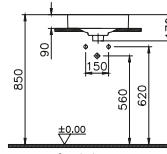

DIANA L100-Neu Aufsatz-Waschtisch Konsole
400 x 400 x 170 mm
rund, mit Überlauf, geschliffen,
Weiß-clean, (DI004140201) 482,- €