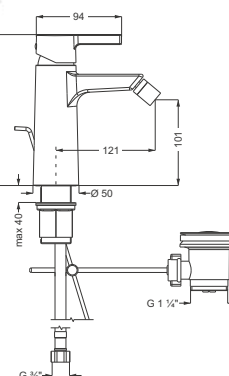

DIANA L100-Black Bidet-Einhandmischer

mit Ablaufgarnitur, SoftEmotion-Keramikkartusche, Auslaufhöhe 101 mm, Ausladung 121 mm, Schwarz matt, (DI406210530) 490,- €