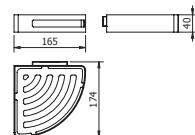

DIANA L100 Einhängeduschkorb
2 Körbe gerade, mit Doppelhaken,
Edelstahl,
(DI600581500) 321,- €

DIANA L100 Einhängeduschkorb
2 Eckkörbe, mit Doppelhaken,
Edelstahl hochglanz,
(DI600580500) 310,- €

DIANA L100 Duschkorb
verdeckte Befestigung, abnehmbar
gerades Modell,
(DI600501500) 119,- €
Eckmodell, Edelstahl hochglanz,
(DI600500500) 113,- €