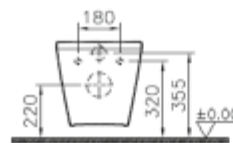

Tiefspül-Wand-WC spülrandlos
mit verdeckter Befestigung,
für 3/6 Liter Spülmenge,
Ausladung 545 mm,
(DI001520...) 441,- €

DIANA S100 Kompakt