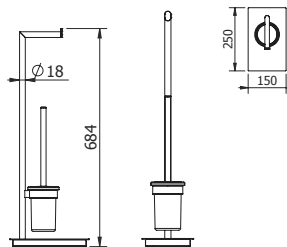

DIANA S100 Bürstengarnitur
mit Papierhalter
Standmodell, Glaseinsatz,
Chrombürste,
flexibler Deckel (DI606658500) 366,- €
Ersatzbürste mit Deckel, (DI606960) 24,20 €
Ersatzbürstenkopf, (DI606961) 10,30 €
Ersatzbürstenglas, (DI606962) 29,70 €