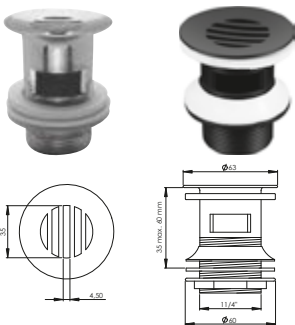

DIANA Design-Universalventil
1 1/4" x 63 mm, Messing verchromt,
Stopfen D: 66 mm, rund, verschließbar,
(DI481025500) 49,- €

DIANA Design-Universalventil
1 1/4" x 63 mm, Messing verchromt,
Stopfen D: 72 mm, rund, nicht verschließbar
(DI481024500) 55,- €