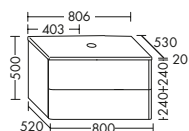

Ausstattung	Typ-Nr.	Maße	DIANA Art.-Nr.	Preis
Waschtischunterschrank		Höhe mm	500	
1 Schublade oben	SGLT...	Tiefe mm	530	
1 Auszug unten		Breite mm	606	DI08481301...
inkl. Ausschnitt zu Aufsatzbecken mittig	...060			1.011,- €
inkl. Konsolenplatte