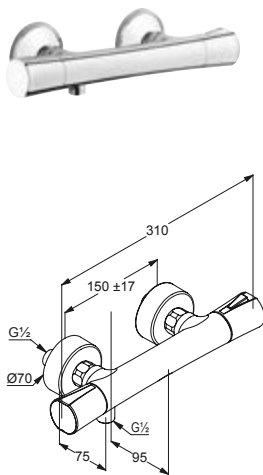

DIANA S100 Aufputz Brausethermostat 1/2"
mit Heißwassersperre bei 38°C, verchromt, (DI433310500) 335,- €

DIANA Flexx.Boxx2 Unterputz-Einheitskörper
Rohbau-Set, Anschlussgewinde 3/4", ohne Funktionseinheit, (DI404510) 168,- €

Der Alleskönner in der Wand heißt: DIANA Flexx.Boxx2
Dieses Universal-Unterputzteil vereinfacht die Installation erheblich. Sie passt sich ungleichmäßigen Wänden oder geringen Einbautiefen an und ist absolut dicht. Ein weiteres Plus: Die DIANA Flexx.Boxx2 ist schallentkoppelt – die Bedienung ist daher besonders leise. Einmal installiert, bleibt sie dennoch hoch flexibel und kann sowohl mit Einhebelmischer oder Thermostatarmatur betrieben werden.