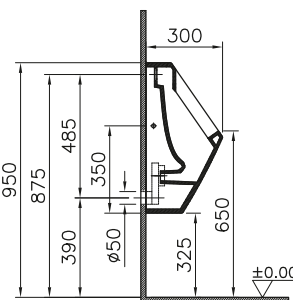

DIANA S100 Urinal
Zulauf von oben mit Spülrand, Abgang nach hinten, mit verdeckter Befestigung, (DI001910001) 281,- €

DIANA S100 Urinal
Zulauf von hinten mit Spülrand, Abgang nach hinten, mit verdeckter Befestigung, (DI001911001) 281,- €