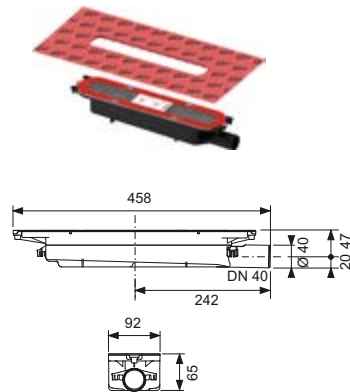

Ablauf DIANA L100 Flach
DN 40 Auslauf seitlich, Ablaufleistung 0,53 l/s,
(DI24900181) 322,- €