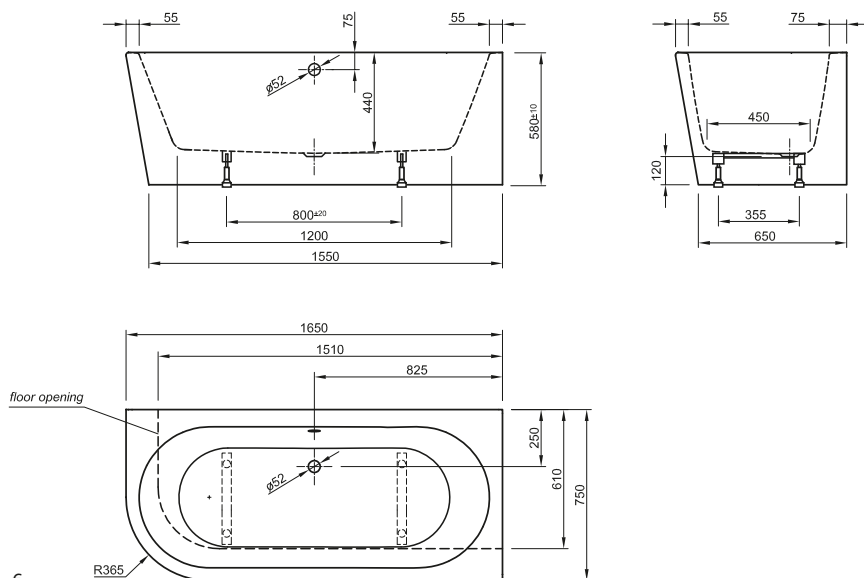

DIANA L100 Acrylwanne Wall XS Corner links, wandgebunden

1650 x 750 x 580 mm, Nutzinhalt ca. 175 Liter,
für Drehrosette,

Weiß, (DI2060272001)

Weiß matt, (DI2060272043) 2.404,- €

Schwarz matt, (DI2060272042) 2.958,- €

Weiß innen/Schwarz matt außen, (DI2060272064) 2.563,- €

Weiß matt innen/Schwarz matt außen, (DI2060272065) 2.563,- €