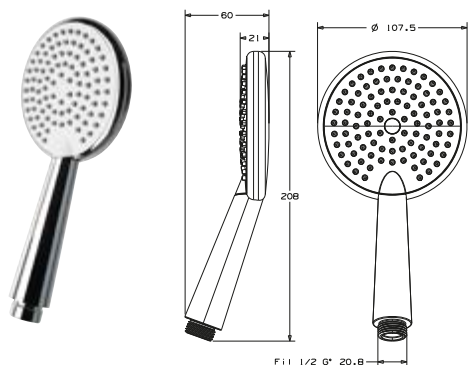

DIANA L100

Brausen und Wandstangen

DIANA L100 Handbrause 1S
rund, Air-Technik, Strahlart: Rain,
ø 100 mm, Kalk Easy-Clean,
verchromt
(DI457010500) 47,90 €