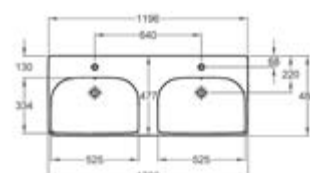

DIANA M100 E Doppel-Waschtisch eckig
2 Becken, 1200 x 480 mm,
mit 2 Ab- und Überlauflöcher,
(DI002084...) 900,- €