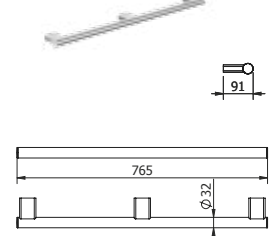

DIANA C100

Accessoires

DIANA C100 Haltegriff
verchromt, gerade,
365 mm, (DI617003500) 154,- €

DIANA C100 Haltegriff
verchromt, gerade,
515 mm, (DI617005500) 167,- €

DIANA C100 Haltegriff
verchromt, gerade,
665 mm, (DI617006500) 189,- €