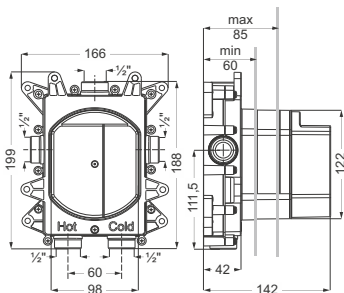

DIANA L100 Unterputzventil
Feinbauset, für DIANA L100 Unterputzventil-Rohbauset, verchromt, (DI436801500) 172,- €

Einfache Installation: DIANA Universal Einbaubox

MINIMALE EINBAUTIEFE
Mit nur **60 mm minimaler Einbautiefe** passt die LOGIC PLUS-Box in nahezu jede Einbausituation.