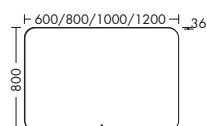

DIANA M600 Leuchtspiegel mit LED-Beleuchtung

Ausstattung	Watt	Typ-Nr.	Maße	DIANA Art.-Nr.	Preis	
umlaufendes LED-Lichtband, 4000 K			Höhe mm	800		
Energieeffizienzklasse E		SIIN...	Tiefe mm	36		
1 Sensor-Schalter	24,6	...060	Breite mm	600	DI08480701	669,- €
Korpus: Weiß	28,4	...080		800	DI08480702	694,- €
IP44	32,3	...100		1000	DI08480703	785,- €
	36,1	...120		1200	DI08480704	839,- €