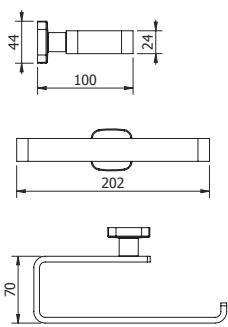

DIANA M100 Handtuchbügel
verchromt, (DI605321500) 84,40 €