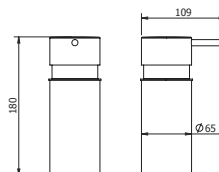

DIANA S100 Stand-Schaumseifenspender verchromt, mit Metallkorpus, (DI606206500) 131,- €