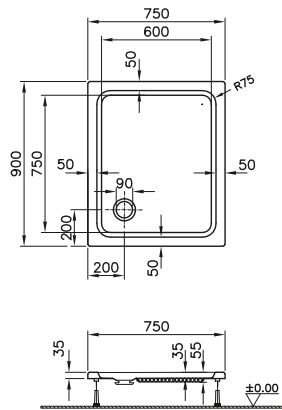

DIANA S100-Neu
Acryl-Rechteck-Brausewanne
superflach, Weiß, 900 x 750 mm,
Tiefe 35 mm, Ablaufloch 90 mm,
(DI224201001) 318,- €