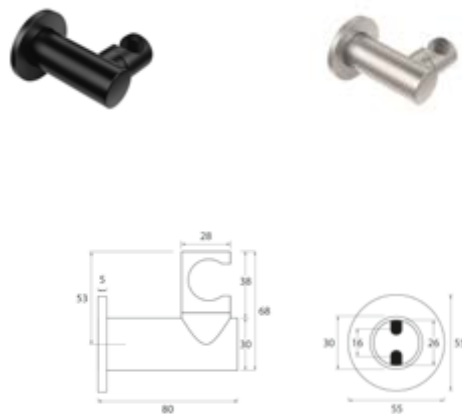

DIANA Wandhalter rund
justierbar, massive Messingausführung, mit schwarzem Konussschoner aus Kunststoff,
Schwarz matt, (DI451621530) 80,60 €
Edelstahlfinish, (DI451621730) 102,- €