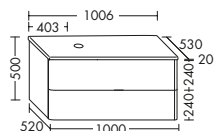

Waschtischunterschrank		Höhe mm	500	
1 Schublade oben	SGLT...	Tiefe mm	530	
1 Auszug unten		Breite mm	1006	DI08481303...
inkl. Ausschnitt zu Aufsatzbecken mittig	...100			1.175,- €
inkl. Konsolenplatte