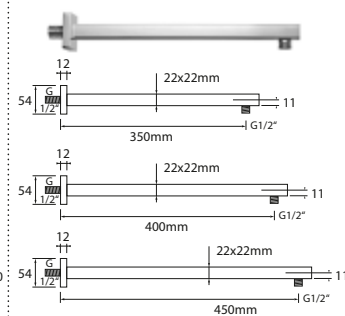

DIANA L200 Wandarme
inkl. Quick-Steckmontage-Technik,
eckig, mit massiver Rosette,
Messing verchromt,
Ausladung 350 mm,
(DI456184500) 123,- €
Ausladung 400 mm,
(DI456185500) 143,- €
NEU Ausladung 450 mm,
(DI456186500) 190,- €