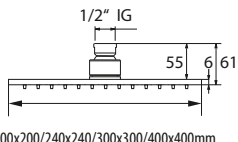

DIANA L200 Kopfbrausen

eckig, extraflach, Ausführung in 6 mm Aufbauhöhe, Brauseregen mit breitem Strahlbild, Kugelgelenk mit +/- 20° Drehwinkel, graue Noppen mit Anti-Kalk-Ausrüstung, ohne Brausearm, umlaufender Edelstahlkern, chrom,
200 x 200 mm, (DI456122500) 256,- €
240 x 240 mm, (DI456123500) 328,- €
300 x 300 mm, (DI456124500) 448,- €
400 x 400 mm, (DI456126500) 690,- €