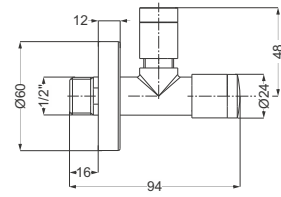

DIANA L-Black Design-Eckventil
Wandanschluss 1/2", Armaturen-
anschluss 3/8", Rosette Ø 60 mm,
Schwarz matt,
(DI407851530) 177,- €