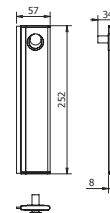

DIANA S100 Wischer mit Wandhaken
verchromt, (DI606583500) 57,90 €
Ersatz Wischerlippe,
(DI606584) 12,10 €