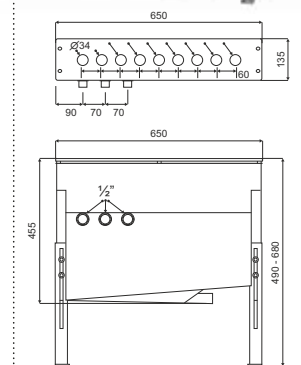

DIANA L100 Universal Montagegestell
mit Montagerahmen, Schlauchkasten zur Leckwasserabführung, integrierter Geruchsverschluss durch Rückschlagklappe im Ablauf, für 4- und 3-Loch Wannen- und Brausemischer (DI406430) 1.532,- €