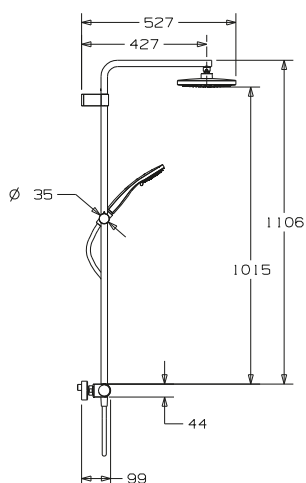

DIANA S100, M100 und O100
Duschsysteme