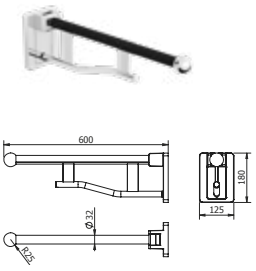

DIANA C100 Stützklaппgriff*
verchromt, mit Schwarzem Polster, Papierhalter aufrüstbar, 600 mm, (DI617264547) 759,- €
700 mm, (DI617265547) 800,- €
850 mm, (DI617266547) 867,- €