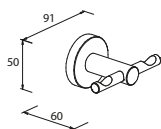

DIANA L200 Doppel-Handtuchhaken
verchromt,
(DI600826500) 41,80 €

DIANA L200-Black Doppel-Handtuchhaken
Schwarz matt,
(DI600826530) 52,80 €

DIANA L200-Steel Doppel-Handtuchhaken
Edelstahlfinish,
(DI600826730) 55,30 €