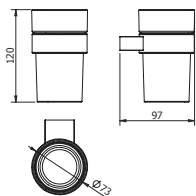

DIANA S100 Wand-Glashalter und Seifenhalter verchromt, (DI606001500) 42,70 €
dazu passendes Kristallglas matt, (DI606010) 17,70 €