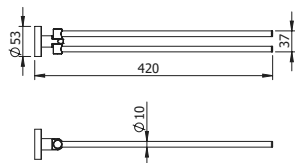

DIANA O100 Handtuchhalter verchromt, 2-armig, 418 mm, (DI601302500) 46,50 €