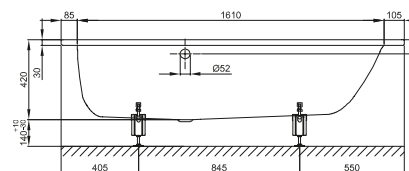

DIANA M200

Stahl-Einbauwannen und Stahl-Brausewannen

DIANA M200 Stahl-Einbauwanne
Überlauf vorne, Fußende rechts,
Weiß, 1700 x 750 mm, (DI212320...) 858,- €
Weiß, 1800 x 800 mm, (DI212330...) 933,- €

mit Überlauf vorne, Fußende rechts
1700 x 750 mm

mit Überlauf vorne, Fußende rechts
1800 x 800 mm

DIANA M200 Stahl-Einbauwanne
mit Überlauf hinten, Fußende rechts,
Weiß, 1700 x 750 mm, (DI212321...) 858,- €
Weiß, 1800 x 800 mm, (DI212331...) 933,- €

mit Überlauf hinten, Fußende rechts
1700 x 750 mm

mit Überlauf hinten, Fußende rechts
1800 x 800 mm

Lieferbare Farbe: Weiß (001), optional mit Oberflächenveredelung DIANA Clean (201) und Oberflächenbeschichtungen DIANA Grip Pro (401) bei Badewannen und Grip+ (302) oder Grip Pro (401) bei Brausewannen. Modell- oder Preisänderungen sowie Farbabweichungen vorbehalten.