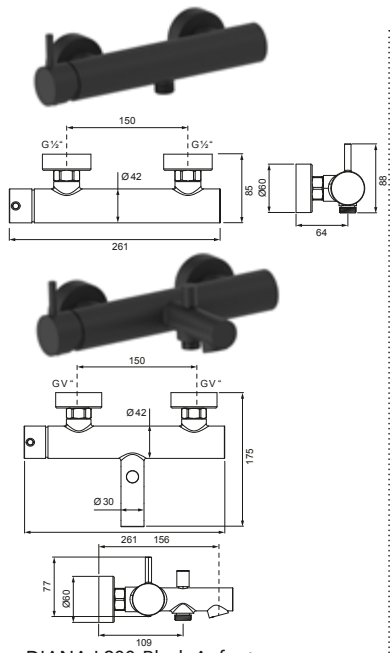

DIANA L200-Black Waschtischmischer XL-Size
mit seitlicher Betätigung, Auslaufhöhe 310 mm, Ausladung 136 mm, Schwarz matt, ohne Ablaufgarnitur, (DI407031530) 550,- €

DIANA L200-Black Standventil
Auslaufhöhe 75 mm, Ausladung 101 mm, Schwarz matt, ohne Ablaufgarnitur, (DI407040530) 293,- €

DIANA L200-Black Aufputz Brausemischer
Schwarz matt,
(DI407300530) 386,- €

DIANA L200-Black Aufputz Wannenfüll- und Brausemischer
Schwarz matt,
(DI407400530) 482,- €