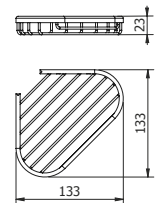

DIANA O100 Eckseifenkorb
verchromt,
(DI601505500) 27,50 €