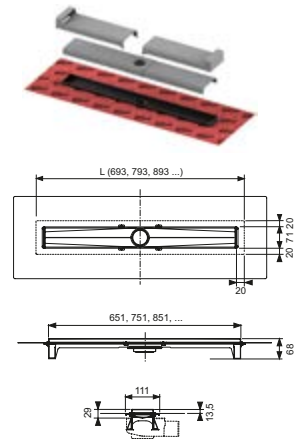

Länge		gerade, inkl. Seal System Dichtmanschette	NEU	schwarz beschichtet, gerade, inkl. Seal System Dichtmanschette	Wandausführung inkl. Seal System Dichtmanschette
DIANA M100 Duschrinne gerade	700 mm	(DI249000104) 525,- €		(DI249000106) 616,- €	(DI249000105) 547,- €
	800 mm	(DI249000204) 543,- €		(DI249000206) 635,- €	(DI249000205) 566,- €
	900 mm	(DI249000304) 560,- €		(DI249000306) 655,- €	(DI249000305) 582,- €
	1000 mm	(DI249000404) 593,- €		(DI249000406) 692,- €	(DI249000405) 616,- €
	1200 mm	(DI249000604) 659,- €		(DI249000606) 770,- €	(DI249000605) 685,- €