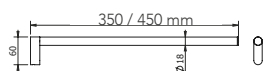

DIANA S100

Accessoires

DIANA S100 Handtuchhalter
verchromt, 1-armig, starr,
350 mm,
(DI606305500) 68,- €
450 mm,
(DI606306500) 71,10 €