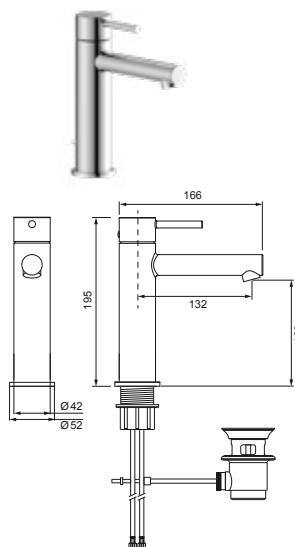

DIANA L200

Armaturen

DIANA L200 Waschtischmischer S-Size
Auslaufhöhe 75 mm, Ausladung 101 mm, verchromt, ohne Ablaufgarnitur, (DI407000500) 243,- €

DIANA L200 Waschtischmischer M-Size
Auslaufhöhe 97 mm, Ausladung 122 mm, verchromt, mit Ablaufgarnitur, (DI407011500) 315,- €
ohne Ablaufgarnitur, (DI407010500) 292,- €