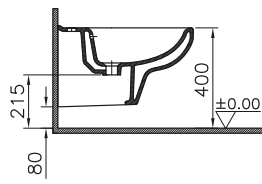

DIANA S100

Keramik, Urinale und Kompakt-Keramik

DIANA S100 Wand-Bidet