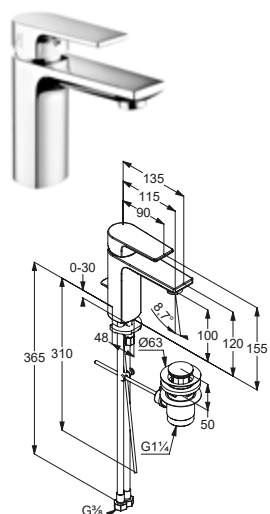

DIANA M100 Wannen-Standarmatur
verchromt

DIANA M100 Aufputz
Wannenfüll- und Brausemischer
verchromt

DIANA M100 Bidet-Einhandmischer
verchromt

DIANA M100
Waschtischmischer 75
Auslaufhöhe 75 mm, Ausladung 135 mm, Einlochmontage, Strahlregler M24 x1, Keramik-Kartusche mit Heißwasserbegrenzung, Durchfluss: 5,0 l/min, Schnell-Montagesystem, flexible Anschlüsse G 3/8, verchromt, mit Ablaufgarnitur, (DI405140500) 219,- € ohne Ablaufgarnitur, (DI405142500) 206,- €