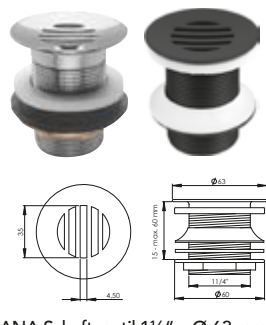

DIANA Schaftventil 1 1/4" x Ø 63 mm
mit Siebeinlauf, ohne Überlaufschlitze,
Schaftlänge: 70 mm,
Messing verchromt,
(DI481013500) 31,- €
Schwarz matt,
(DI481013530) 87,- €