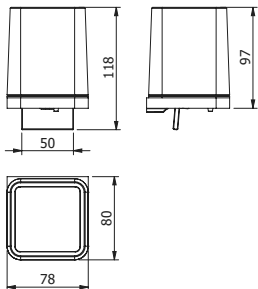

DIANA L100-Black
Accessoires

**DIANA L100-Black
Seifenspender**
Kristallglas matt, Bedienung von unten, mit Stülpbehälter matt, (DI600212530) 236,- €
Ersatzstülpbecher, (DI605912) 29,20 €