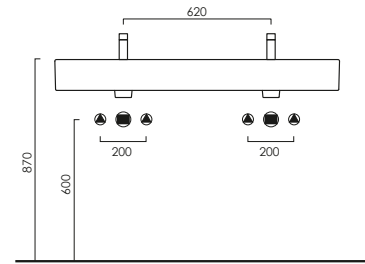

DIANA L500 Doppel-Waschtisch

1200 x 470 x 160 mm, Weiß, mit Überlaufabdeckung verchromt, geeignet zur Wandmontage und wandbündige Aufsatzmontage, unterbaufähig, 2 Hahnlöcher durchgestochen, (DI005062201) 1.069,- € ohne Hahnloch, für 6 Hahnlöcher vorgestanzt, (DI005066201) 1.069,- €