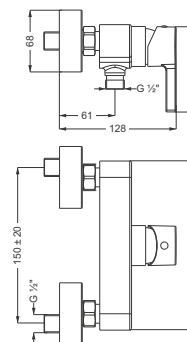

DIANA L100 Aufputz Brausemischer
ohne Brausegarnitur, Brauseanschluss 1/2", SoftEmotion-Keramikkartusche, eigensicher gegen Rückfließen, schraubbare Wandrosetten, S-Anschlüsse 1/2" / 3/4", verchromt, (DI406310500) 238,- €