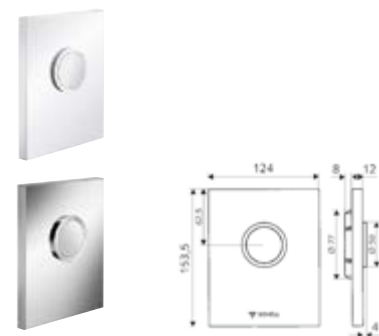

DIANA O200 Urinal-Betätigungsplatten

Design-Betätigung für Urinal-Wandeinbau-
Spülarmatur, Betätigungsplatte inkl.
Selbstschlusskartusche, Spülmenge einstellbar
1 - 6 l, Frontplatte aus Kunststoff, Lieferbare Farben
alpinweiß (DI042015502) 90,- €
Chrom (DI042015500) 122,- €