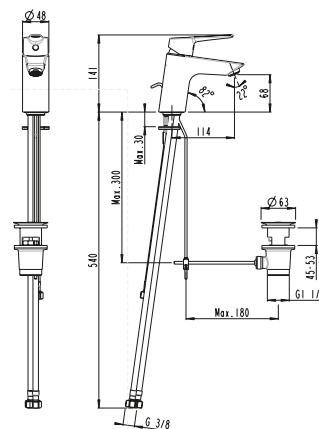

DIANA O200
Waschtischmischer, Niederdruck
mit Ablaufgarnitur, Niederdruck, Auslaufhöhe 68 mm,
verchromt, (DI400025500) 194,- €