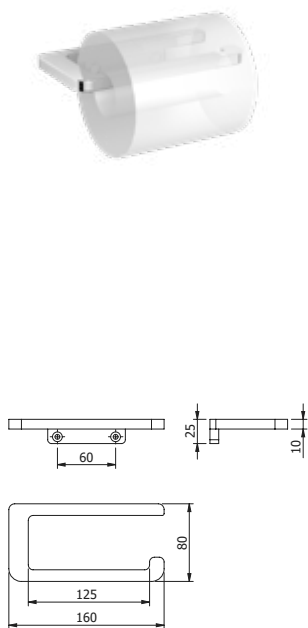

DIANA L100 Papierhalter
verchromt, ohne Deckel,
(DI600621500) 77,80 €