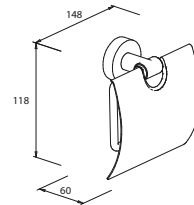

DIANA L200 Papierhalter
verchromt, mit Deckel,
(DI600840500) 148,- €

DIANA L200-Black Papierhalter
Schwarz matt, mit Deckel,
(DI600840530) 196,- €

DIANA L200-Steel Papierhalter
edelstahlfinish, mit Deckel,
(DI600840730) 200,- €