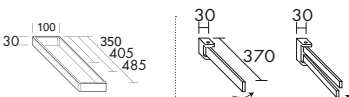

auch in Schwarz matt erhältlich

Rollcontainer

Ausstattung	1 Klappe, wird durch Überstand geöffnet 1 Wäschesack 4 Möbelrollen 2 feststellbar
Höhe mm	460
Tiefe mm	450
Breite mm	600

Bank

Ausstattung	1 fester Boden
Höhe mm	460
Tiefe mm	450
Breite mm	450, 600, 800

Sitzkissen

Ausstattung	Kunstleder cremeWeiß
Höhe mm	50
Tiefe mm	450
Breite mm	450, 600, 800

Bei allen System Programmen: Moderne Konsolenplatten für bis zu zwei Aufsatzwaschtische

Badmöbel und Spiegelschränke