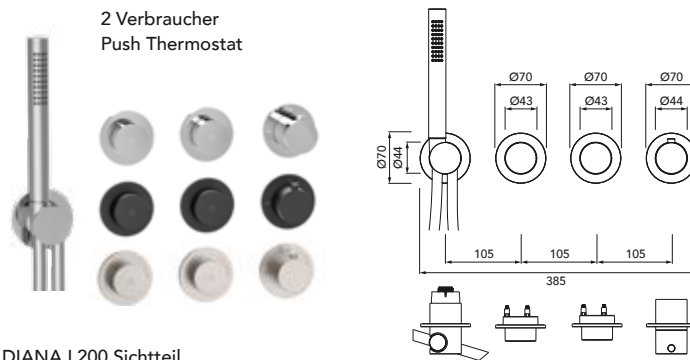

DIANA L200-Steel Sichtteil
für Dusche, 1 Verbraucher, Push Thermostat,
Edelstahlfinish, (DI437511730) 857,- €

DIANA L200 Sichtteil
für Wanne und Dusche, 2 und 3 Verbraucher,
Push Thermostat, chrom, (DI437512500) 669,- €

DIANA L200-Black Sichtteil
für Wanne und Dusche, 2 und 3 Verbraucher, Push
Thermostat, Schwarz matt, (DI437512530) 936,- €