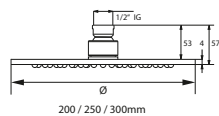

DIANA L300 Feinregen Kopfbrausen

rund, extraflach, Ausführung in 4 mm (+/-0,5 mm) Aufbauhöhe, Brauseregen mit breitem Strahlbild, Kugelgelenk mit +/- 20° Drehwinkel, Feinregennoppen mit je 5 Mikroauslässen und Anti-Kalk-Ausrüstung, ohne Brausearm, umlaufender Edelstahlkern, Edelstahl spiegelpoliert (optisch wie verchromt) ø 200 mm, Durchfluss 15,5 l/Min*, (DI456032500) 283,- €
ø 250 mm, Durchfluss 16 l/Min*, (DI456033500) 361,- €
ø 300 mm, Durchfluss 17 l/Min*, (DI456034500) 492,- €

NEU