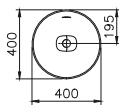

DIANA L100-Neu Aufsatz-Waschtisch Konsole
400 x 400 x 170 mm
rund, mit Überlauf, geschliffen,
Weiß-clean, (DI004140201) 482,- €