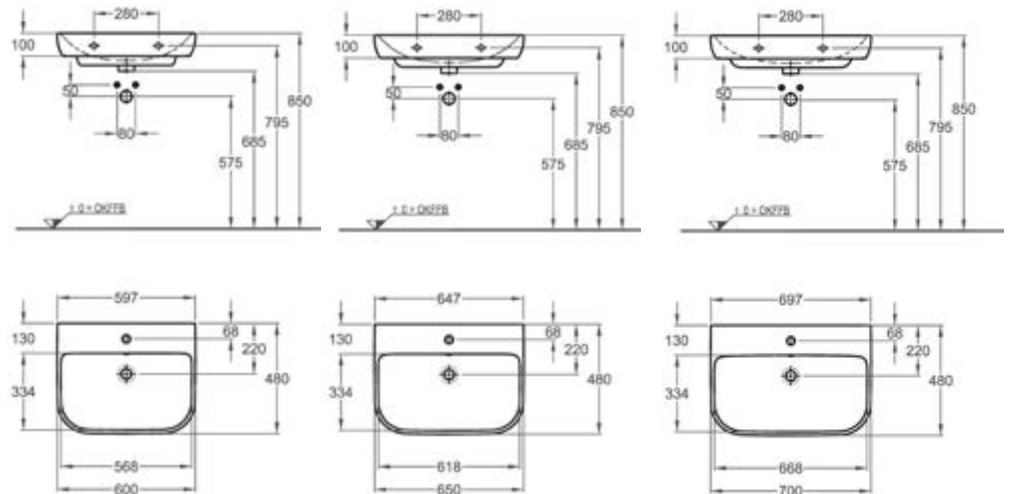

DIANA M100

Keramik

DIANA M100 Waschtisch rund
600 x 480 mm, (DI002012...) 161,- €
650 x 480 mm, (DI002013...) 185,- €
700 x 480 mm, (DI002014...) 256,- €