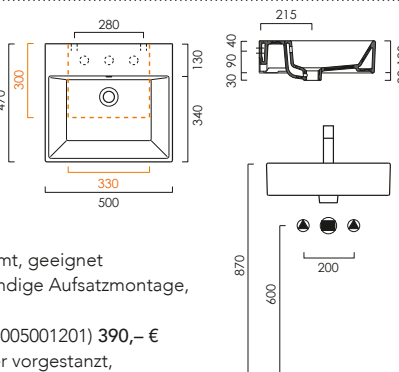

DIANA L500 Waschtisch

500 x 470 x 160 mm, Weiß,
mit Überlaufabdeckung verchromt, geeignet
zur Wandmontage und wandbündige Aufsatzmontage,
unterbaufähig,
1 Hahnloch durchgestochen, (DI005001201) 390,- €
ohne Hahnloch, für 3 Hahnlöcher vorgestanzt,
(DI005003201) 390,- €