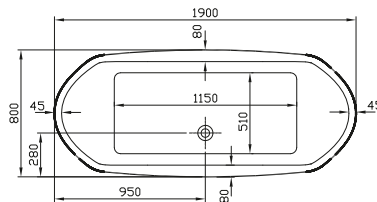

DIANA M100 Acryl-Oval-Einbauwanne
Weiß, 1900 x 800 mm, Nutzinhalt ca. 270 Liter,
(DI205052001) 1.070,- €