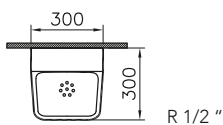

DIANA S100 Urinal
Abgang nach unten variabel, Siphonunterkante ab Boden variabel von 160–210 mm für Zulauf von oben, (DI001800001) 215,- €