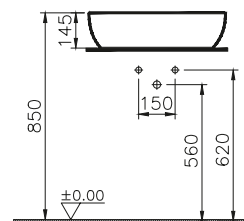

DIANA L300 Aufsatzschale freistehend, travers

625 x 425 x 145 mm, ohne Hahnloch, ohne Überlaufloch, inklusive Ablaufventil starr mit Keramik-Ablaufstopfen
Weiß-clean, (DI006735201) 643,- €