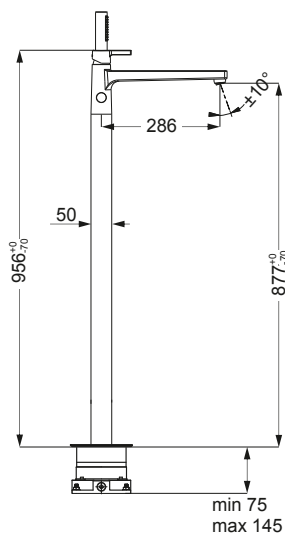

DIANA L100-Black Wannen-Standarmatur

bodenstehend, Feinbauset zum Aufsatz auf Diana L100 Unterputz Einbaubox DI406460, Brauseanschluss 1/2", SoftEmotion-Keramikkartusche, Automatik-Zugumsteller, Duschgarnitur mit Stabhandbrause, eigensicher gegen Rückfließen, Brauseschlauch 1/2" x 1,50m x 1/2" Drehkonus, Ausladung 286 mm, nachträgliche Ausrichtung +/- 18° möglich
Schwarz matt, (DI406460530) 2.616,- €