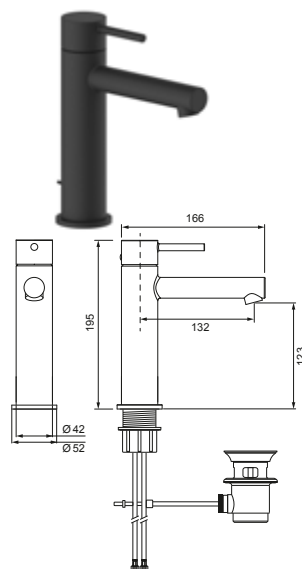

DIANA L200-Black Waschtischmischer S-Size
Auslaufhöhe 75 mm, Ausladung 101 mm, Schwarz matt, ohne Ablaufgarnitur, (DI407000530) 341,- €

DIANA L200-Black Waschtischmischer M-Size
Auslaufhöhe 97 mm, Ausladung 122 mm, Schwarz matt, mit Ablaufgarnitur, (DI407011530) 441,- €
ohne Ablaufgarnitur, (DI407010530) 409,- €