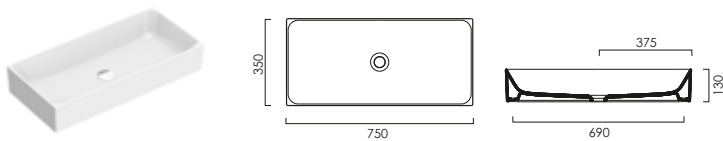

DIANA L500 Aufsatz-Waschtisch

750 x 350 x 130 mm, Weiß, ohne Überlaufloch, geeignet für Aufsatzmontage, (DI005103201) 634,- €