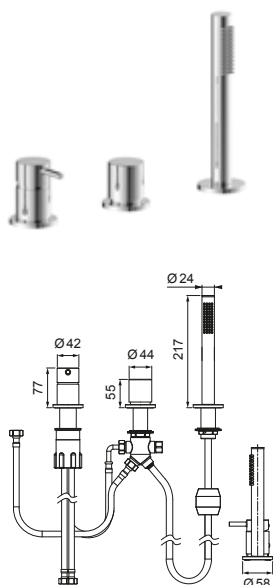

DIANA L200 Bidet-Einhandmischer
Auslaufhöhe 114 mm, Ausladung 118 mm, verchromt, mit Ablaufgarnitur, (DI407200500) 367,- €

DIANA L200 Aufputz Brausemischer
verchromt,
(DI407300500) 275,- €

DIANA L200 Aufputz Wannenfäll- und Brausemischer
verchromt,
(DI407400500) 346,- €