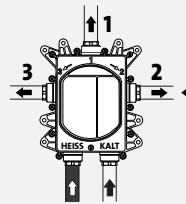

DIANA L100 Unterputzventil
Feinbauset, für DIANA L100 Unterputzventil-Rohbauset, verchromt, (DI436801500) 172,- €

Einfache Installation: DIANA Universal Einbaubox

MINIMALE EINBAUTIEFE
Mit nur **60 mm minimaler Einbautiefe** passt die LOGIC PLUS-Box in nahezu jede Einbausituation.