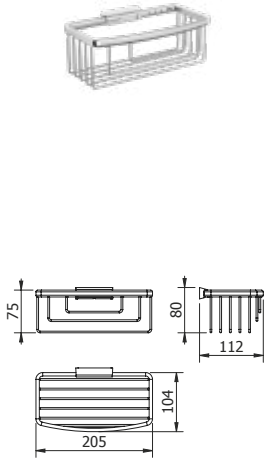

DIANA S100 Handtuchhalter
verchromt, Standmodell,
mit 2 Handtuchstangen,
(DI606308500) 347,- €

DIANA S100 Eckschwammkorb
tiefe Ausführung

DIANA S100 Schwammkorb
verchromt, gerade, tiefe Ausführung,
verdeckte Befestigung,
(DI606526500) 54,70 €