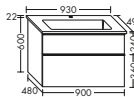

DIANA S400 Keramikwaschtische (Waschtischfarbe Weiß)

inkl. Waschtischunterschrank

Ausstattung	Keramik-Waschtisch	Keramik-Waschtisch	Keramik-Waschtisch	Keramik-Waschtisch	Keramik-Waschtisch	Keramik-Waschtisch	Keramik-Waschtisch mit 2 Armaturbohrungen	Keramik-Waschtisch
	Beckenmaß 507x229 mm	Beckenmaß 518x291 mm	Beckenmaß 568x291 mm	Beckenmaß 680x291 mm	Beckenmaß 688x291 mm	Beckenmaß 968x291 mm	Beckenmaß 968x291 mm	Beckenmaß 477x291 mm
	Muldentiefe: 120 mm	Muldentiefe: 120 mm	Muldentiefe: 120 mm	Muldentiefe: 120 mm	Muldentiefe: 120 mm	Muldentiefe: 120 mm	Muldentiefe: 120 mm	Muldentiefe: 120 mm

Waschtischunterschrank
1 Schublade oben mit Siphonausschnitt
1 Auszug unten

Waschtischunterschrank
2 Schubladen oben mit Siphonausschnitt
2 Auszug unten

Typ-Nr.	SGLZ063	SGWI063	SGLZ083	SGLZ093	SGLZ103	SGLZ123	SGMA123	SGWJ123
Höhe mm	622	622	622	622	622	622	622	622
Tiefe mm	410	495	495	495	495	495	495	495
Breite mm	630	630	830	930	1030	1230	1230	1230
DIANA Art.-Nr.	DI08471101...	DI08471301...	DI08471102...	DI08471104...	DI08471103...	DI08471105...	DI08471201...	DI08471401...
Preis	1.024,- €	1.055,- €	1.136,- €	1.204,- €	1.231,- €	1.240,- €	1.314,- €	1.878,- €

Badmöbel und Spiegelschränke