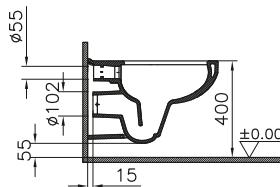

NEU

*Ein zusätzliches Ablaufrohr ist je nach
Wandstärke erforderlich