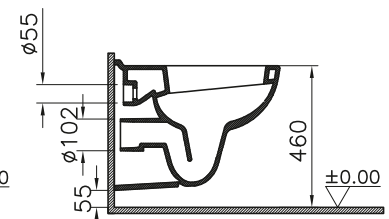

DIANA C100 Tiefspül-Wand-WC
lange Ausladung 700 mm, spülrandlos,
(DI003552...) 705,- €