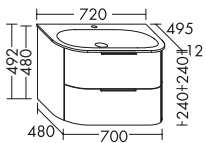

**DIANA M400-Neu Mineralguss-Waschtische
inkl. Waschtischunterschrank
(Waschtischfarbe Weiß)**