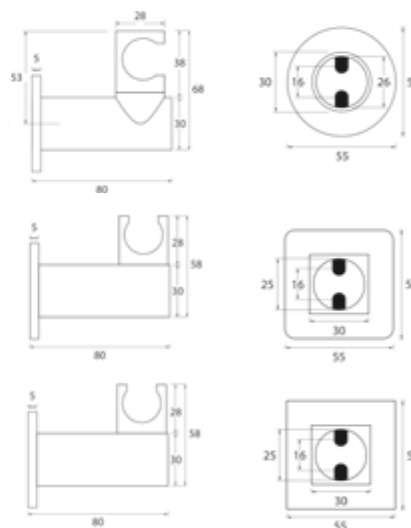

DIANA Wandbrausehalter
mit verstellbarer Konushalter/Konusaufnahme,
massive Messingausführung, verchromt,
rund, (DI451621500) 60,- €
softedge, (DI451631500) 79,- €
eckig, (DI451641500) 67,- €