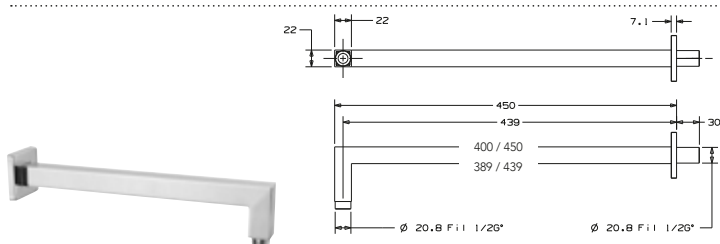

verchromt,

250 x 250 mm, (DI457712500) 336,- €

300 x 300 mm, (DI457713500) 396,- €

DIANA L100 Wand-Brausearm
rund, Befestigungsplatte mit verchromter Rosette,

Messing verchromt
400 mm, (DI457734500) 116,- €
450 mm, (DI457735500) 127,- €