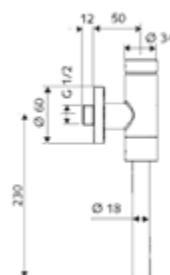

DIANA O100
Urinal-Druckspüler
1/2" Spülarmatur, mit Messing-
Drucktaste, Spülmenge einstellbar
1 - 6 l, Spülarmatur konform
DIN EN 12541, mit integriertem
Serviceabsperventil, verchromt
Ganzmetallausführung,
DN 15, (DI041002500) 210,- €