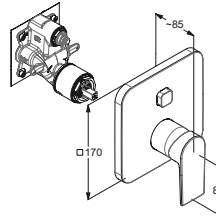

DIANA M100 Unterputz Wannen- und Brausemischer
Feinbauset, PUSH&SWITCH Druckumsteller, Keramik-Kartusche mit Heißwasserbegrenzung, Eigensicher gegen Rückfließen, Durchflussmenge 25 l/min bei 3 bar, verchromt, für Flexx.Boxx2 *,
(DI405662500) 434,- €