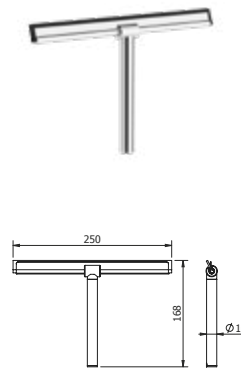

**DIANA Abdichtungsset für
Duschgleitstangen und Accessoires**
Inhalt: 4 Stück, 22x40x1,1 mm,
(DI247925) 26,20 €