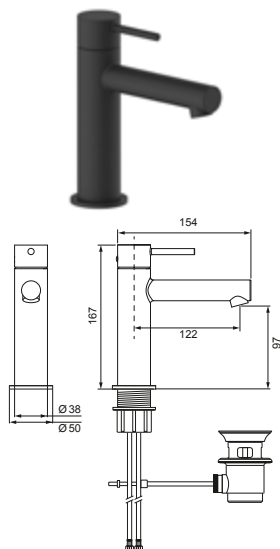

DIANA L200-Black Waschtischmischer S-Size
Auslaufhöhe 75 mm, Ausladung 101 mm, Schwarz matt, ohne Ablaufgarnitur, (DI407000530) 341,- €

DIANA L200-Black Waschtischmischer M-Size
Auslaufhöhe 97 mm, Ausladung 122 mm, Schwarz matt, mit Ablaufgarnitur, (DI407011530) 441,- €
ohne Ablaufgarnitur, (DI407010530) 409,- €