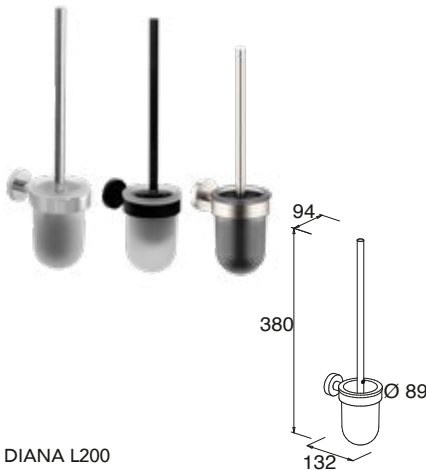

DIANA L200-Steel Papierhalter
Edelstahlfinish, ohne Deckel,
rechts, (DI600843730) 113,- €
links, (DI600842730) 113,- €

DIANA L200 WC Wandgarnitur
Wandmodell, Halter verchromt,
Behälter aus Glas Weiß matt, mit Bürste,
(DI600850500) 179,- €
Ersatzbürste, (DI600851500) 40,50 €

DIANA L200-Black WC Wandgarnitur
Wandmodell, Halter Schwarz matt,
Behälter aus Glas Weiß matt, mit Bürste,
(DI600850530) 218,- €
Ersatzbürste, (DI600851530) 72,40 €

DIANA L200-Steel WC Wandgarnitur
Wandmodell, Halter edelstahlfinish,
Behälter aus Glas Schwarz matt,
mit Bürste, (DI600850730) 223,- €
Ersatzbürste, (DI600851730) 73,60 €

Schnelle Montage

Alle DIANA L200 Accessoires lassen sich schnell und einfach auf jedem Untergrund mit dem DIANA L200 Power Kleber anbringen.