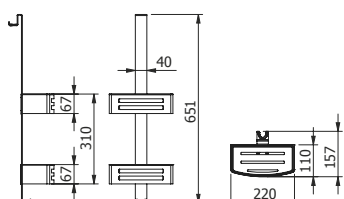

DIANA M100 Wannengriff
verchromt, 295 mm,
(DI605423500) 116,- €

**DIANA M100 Design Einhänge-
duschkorb**
gerade, mit 2 Designkörben,
mit Aufnahme für Wischer, für Glas-
stärke 6, 8, oder 10 mm, mit Einsatz
weiß (Abb.),
(DI605570501) 262,- €
mit Einsatz Schwarz,
(DI605570547) 262,- €