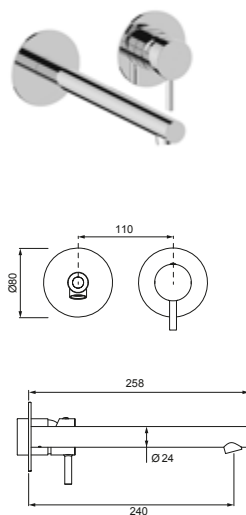

DIANA L200

Armaturen

DIANA L200 Waschtischmischer S-Size
Auslaufhöhe 75 mm, Ausladung 101 mm, verchromt, ohne Ablaufgarnitur, (DI407000500) 243,- €