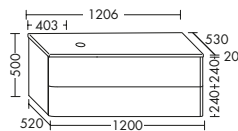

Waschtischunterschrank		Höhe mm	500	
1 Schublade oben	SGLT...	Tiefe mm	530	
1 Auszug unten		Breite mm	1206	DI08481306...
inkl. Ausschnitt zu Aufsatzbecken asymmetrisch	...120			1.258,- €
inkl. Konsolenplatte