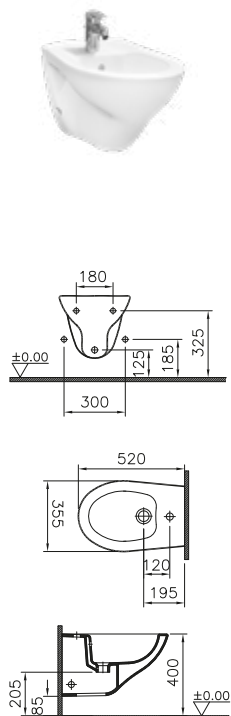

DIANA O100
Wand-Bidet
Ausladung 520 mm,
(DI000400001) 180,- €