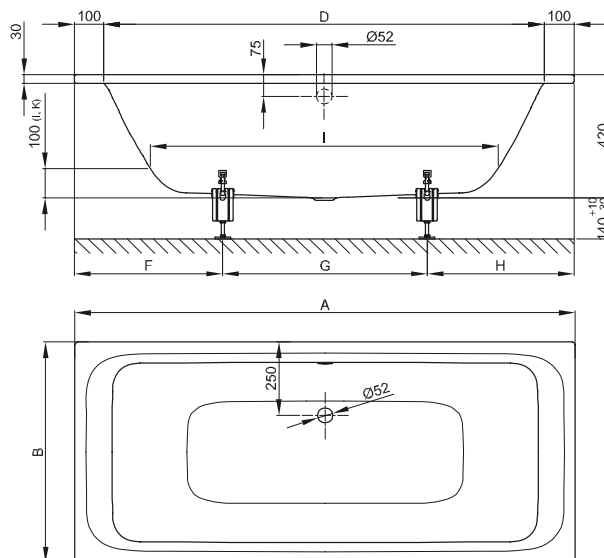

DIANA Grip+

Die dauerhaft eingebrannte und normgerechte Rutschhemmung für individuelle Bedürfnisse.

DIANA M200 Duo Stahl-Einbauwanne

Weiß,

1700 x 750 mm, (DI212425...) 964,- €

1800 x 800 mm, (DI212435...) 1.058,- €