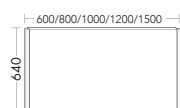

DIANA L500 Leuchtspiegel mit vertikaler LED-Beleuchtung