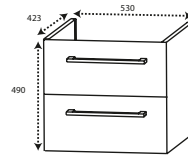

Serie A

DIANA O100 WT-Unterschrank für REN Nr 1 Plan
bestehend aus 1 Metallauszug mit Einzugsdämpfung, 1 Metallauszug mit Einzugsdämpfung und Siphonausschnitt H 490, T 423 mm,

B 530 mm, (DI0880064...) 467,- €
B 580 mm, (DI0880065...) 497,- €