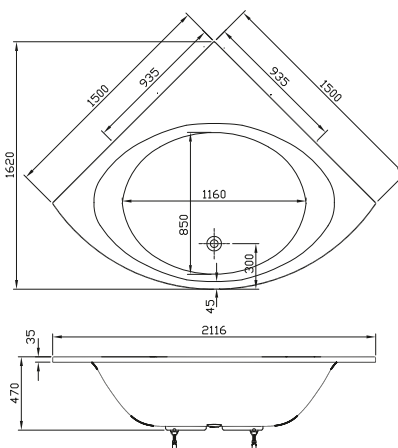

DIANA M100 Acryl-6-Eck-Einbauwanne Weiß, 1900 x 900 mm, Nutzinhalt ca. 214 Liter, (DI205063001) 1.107,- €

DIANA M100 Acryl-Eckeinbauwanne Weiß, 1500 x 500 mm, Nutzinhalt ca. 250 Liter, ohne Schürze, ohne Gestell, (DI205082001) 1.112,- €

DIANA M100 Acryl-Schürze Weiß, 1500 x 500 mm, (DI205087001) 697,- €

Bade- & Brausewannen
Duschstämme & -Plätze