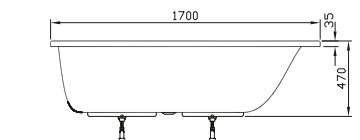

DIANA M100 Acryl-6-Eck-Einbauwanne Weiß, 2050 x 900 mm, Nutzinhalt ca. 256 Liter, (DI205064001) 1.144,- €

DIANA M100 Acryl-Schürze Weiß, 1500 x 500 mm, (DI205087001) 697,- €

Bade- & Brausewannen
Duschstämme & -Plätze