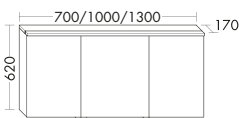

DIANA M400-Neu Spiegelschrank mit horizontaler LED-Beleuchtung

Ausstattung	Watt	Typ-Nr.	Maße	DIANA Art.-Nr.	Preis	
Spiegeltüren			Höhe mm	620		
beidseitig verspiegelt		SPFO...	Tiefe mm	170		
LED-Beleuchtung, 4200 K	6,5	...070	Breite mm	700	DI084173...	1.032,- €
1 Schalter-/ Steckdose	9,4	...100		1000	DI084174...	1.152,- €
Glaseinlegeböden	12,2	...130 L		1300	DI084175...	1.425,- €
EEK E	12,2	...130 R		1300	DI084176...	1.425,- €
IP24