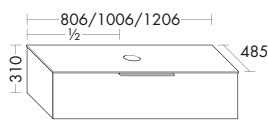

DIANA M500 Waschtischunterschänke mit Abdeckplatte für Aufsatzwaschtische

Ausstattung
1 Abdeckplatte, dekorgleich mit Front
1 Auszug
inkl. Metallkonsolen
inkl. Raumsparnsiphon

Typ-Nr.	Maße	DIANA Art.-Nr.	Preis
SFNT...	Höhe mm 310		
...080	Tiefe mm 485		
...100	Breite mm 806	DI084650...	826,- €
...120	Breite mm 1006	DI084651...	899,- €
	Breite mm 1206	DI084652...	1.049,- €