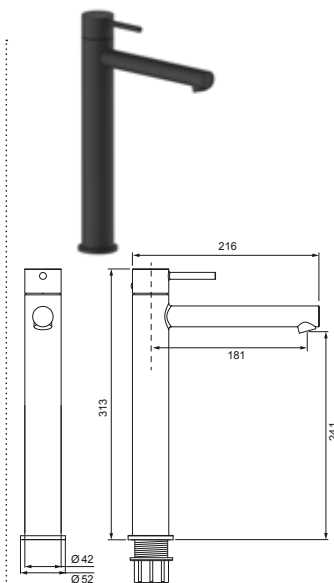

DIANA L200-Black Waschtisch-Einhandmischer L-Size
Auslaufhöhe 123 mm, Ausladung 132 mm, Schwarz matt, mit Ablaufgarnitur, (DI407021530) 472,- €
ohne Ablaufgarnitur, (DI407020530) 428,- €

DIANA L200-Black Waschtischmischer XL-Size
Auslaufhöhe 241 mm, Ausladung 181 mm, Schwarz matt, ohne Ablaufgarnitur, (DI407030530) 643,- €