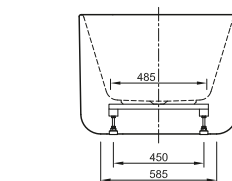

DIANA L100 Acrylwanne Elliptisch XS, freistehend

1700 x 850 x 600 mm, Nutzinhalt ca. 175 Liter, für Drehrosette,

Weiß, (DI2060062001) 2.216,- €

Weiß matt, (DI2060062043) 2.660,- €

Schwarz matt, (DI2060062042) 3.327,- €

Weiß innen/Schwarz matt außen, (DI2060062064) 2.881,- €

Weiß matt innen/Schwarz matt außen, (DI2060062065) 2.881,- €

DIANA L100 Acrylwanne Soft Edge Slim, freistehend

1700 x 800 x 600 mm, Nutzinhalt ca. 180 Liter, für Drehrosette,

Weiß, (DI2060402001) 2.315,- €

Weiß matt, (DI2060402043) 2.779,- €

Schwarz matt, (DI2060402042) 3.410,- €

Weiß glänzend innen/Schwarz matt außen, (DI2060402064) 2.970,- €

Weiß matt innen/Schwarz matt außen, (DI2060402065) 2.970,- €

Bade- & Brausewannen
Duschrinnen & -Plätze