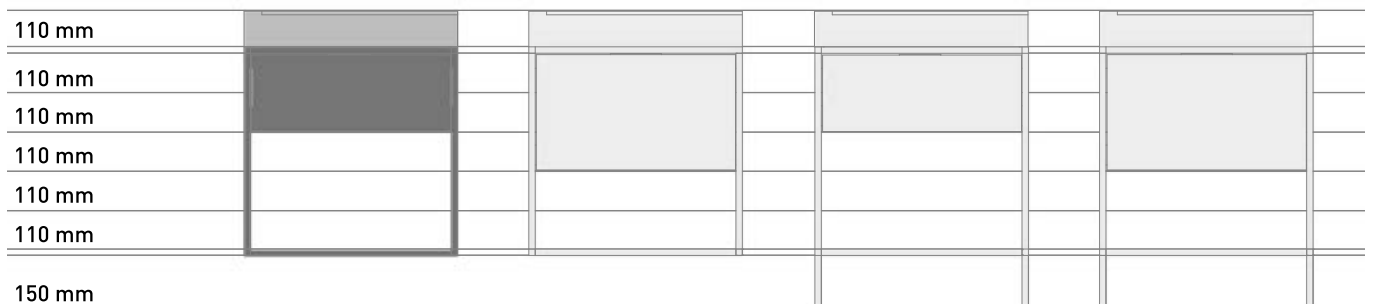

Höhe	Tiefe
590 mm	535 mm

Breite	Artikel-Nr.*	Preis
1080 mm	(DI0890370...) HL	1.010,- €
1080 mm	(DI0890371...) HR	1.010,- €

· Siphonausschnitt von links 300 mm bis Mitte Siphon

Höhe	Tiefe
590 mm	535 mm

Breite	Artikel-Nr.*	Preis
1080 mm	(DI0890380...) HL	1.010,- €
1080 mm	(DI0890381...) HR	1.010,- €

· Siphonausschnitt von rechts 400 mm bis Mitte Siphon

Höhe	Tiefe
590 mm	535 mm

Breite	Artikel-Nr.*	Preis
1280 mm	(DI0890390...) HL	1.052,- €
1280 mm	(DI0890391...) HR	1.052,- €

· Siphonausschnitt von links 400 mm bis Mitte Siphon

Höhe	Tiefe
590 mm	535 mm

Breite	Artikel-Nr.*	Preis
1280 mm	(DI0890400...) HL	1.052,- €
1280 mm	(DI0890401...) HR	1.052,- €

· Siphonausschnitt mittig

Höhe	Tiefe
590 mm	535 mm

Breite	Artikel-Nr.*	Preis
1280 mm	(DI0890410...) HL	1.052,- €
1280 mm	(DI0890411...) HR	1.052,- €

· 2 Siphonausschnitte jeweils Außenseite links und rechts 300 mm bis Mitte Siphon

Höhe	Tiefe
590 mm	535 mm

Breite	Artikel-Nr.	Preis
1560 mm	(DI0890420...)	1.488,- €

Frontansicht inklusive Höhenangabe

Hinweis: Zur Erläuterung der verschiedenen Waschtischunterschrankvarianten sind hier alle einheitlich mit dem Mineralgusswaschtisch von Seite 364 dargestellt. Natürlich können unsere Waschtischunterschrankvarianten auch mit Waschtischplatten zuzüglich einem frei wählbaren Fremdwaschtisch kombiniert werden. In diesem Fall ändert sich die Bemaßung der Waschtisch-Oberkante.