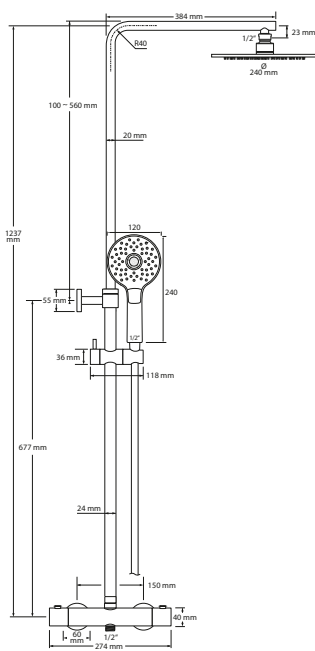

DIANA L100 Duschsystem
runde Kopfbrause Air-Technik Ø 250 mm, Handbrause Air-Technik 120 mm
3S (Strahlarten: Rain, Massage, Rain und Massage) mit Brauseschlauch 1/2" x 1600 mm und 600 mm drehbar, Rohr 22 mm, kürzbar, mit Metallschieber und Metallwandhalterung mit Umsteller, verchromt, (DI457802500) **686,- €**

DIANA L100 Duschsystem
eckige Kopfbrause Air-Technik 250 x 250 mm, Handbrause Air-Technik 120 mm 3S (Strahlarten: Rain, Massage, Rain und Massage) mit Brauseschlauch 1/2" x 1600 mm und 600 mm drehbar, Rohr 22 mm, kürzbar, mit Metallschieber und Metallwandhalterung mit Umsteller, verchromt, (DI457812500) **686,- €**

DIANA L200-Neu Duschsystem
in Metallausführung mit DIANA Kopfbrause 240 und Eco Feinregen Handbrause 3stlg., verchromt, (DI454170500) **1.117,- €**

DIANA L-Steel Duschsystem
Kopfbrause 250 mm, Stabhandbrause mit DIANA S1, Brauseschlauch 1500 mm, mit integriertem CoolBody Aufputz-Thermostat, Edelstahlfinish, (DI457630730) **1.582,- €**