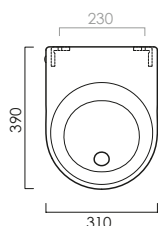

DIANA L500 Urinaldeckel softclose

Weiß, (DI005196001) 164,- €