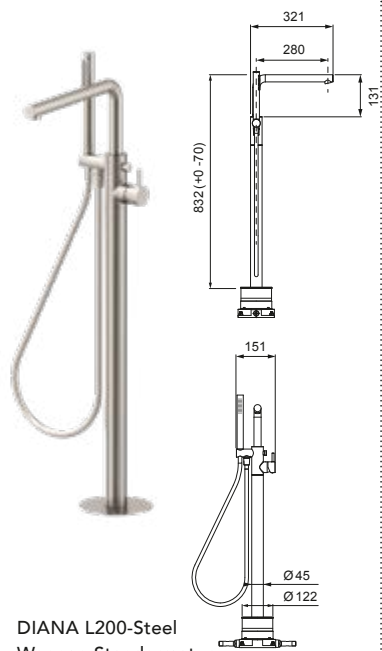

DIANA L200-Steel Unterputz Wannen- und Brausemischer
Edelstahlfinish,
(DI407550730) 567,- €

DIANA L200-Steel Wannen-Standarmatur
bodenstehend, Feinbauset zum Aufsatz auf DIANA L100 Unterputz Einbaubox DI406460, Brauseanschluss 1/2", SoftEmotion-Keramikkartusche, Automatik-Zugumsteller, Duschgarnitur mit Stabhandbrause, eigensicher gegen Rückfließen, Brauseschlauch 1/2" x 1,50m x 1/2" Drehkonus, Ausladung 286 mm, nachträgliche Ausrichtung +/- 18° möglich, verchromt, Edelstahlfinish, (DI407468730) 2.915,- €