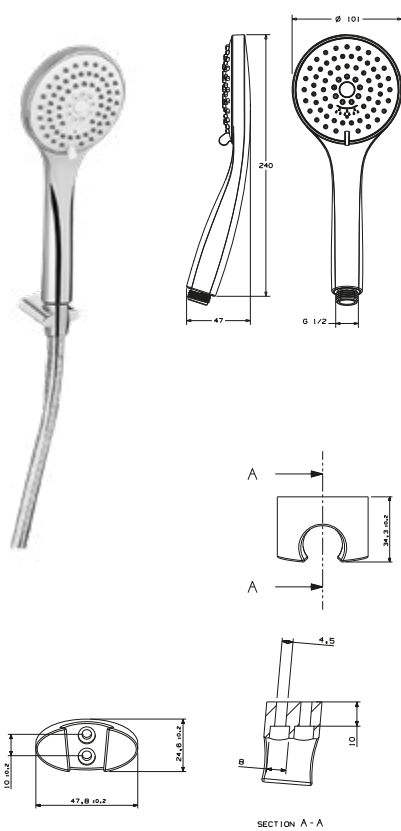

DIANA S100 Eco Wannen-Brauseset mit Handbrause 3S
2 konischen Mutttern, Wand-Brausehalter, Brauseschlauch 1250 mm, (DI451403500) **76,40 €**

NEU