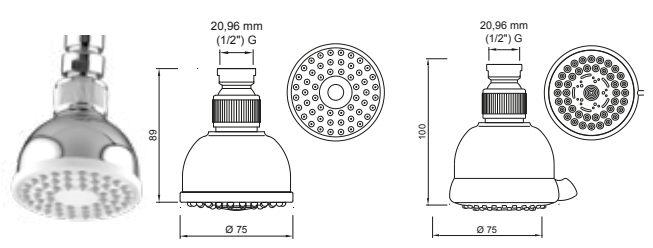

DIANA O100 Kopfbrause
(1/2"), Kopfdurchmesser 75 mm, mit soft-clean, Kalk Easy-Clean,
verchromt, Durchflussmenge ca. 9 l/min. bei 3 bar, mit Kugelgelenk, für
Durchlauferhitzer geeignet,
1S (DI452811500) 56,- €
3S (DI452813500) 58,- €