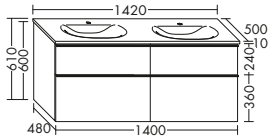

Typ-Nr.	Maße	DIANA Art.-Nr.	Preis
SGLX...	Höhe mm	610	
	Tiefe mm	500	
...122	Breite mm	1220	DI08470901... 1.314,- €

Mineralguss-Waschtisch mit 2 Armaturbohrungen
Muldentiefe: 119 mm
Beckenmaß 1060 x 310 mm
inkl. Sicherheitsablaufventil, nicht absperrbar

Waschtischunterschrank
1 Schublade oben mit Siphonausschnitt
1 Auszug unten

Typ-Nr.	Maße	DIANA Art.-Nr.	Preis
SGLY...	Höhe mm	610	
	Tiefe mm	500	
...142	Breite mm	1420	DI08471001... 1.893,- €

Mineralguss-Doppelwaschtisch
Muldentiefe: 119 mm
Beckenmaß 460 x 310 mm

Waschtischunterschrank
2 Schubladen oben mit Siphonausschnitt
2 Auszüge unten

DIANA S400 Keramikwaschtische (Waschtischfarbe Weiß)

inkl. Waschtischunterschrank

Ausstattung	Keramik-Waschtisch	Keramik-Waschtisch	Keramik-Waschtisch	Keramik-Waschtisch	Keramik-Waschtisch	Keramik-Waschtisch	Keramik-Waschtisch mit 2 Armaturbohrungen	Keramik-Waschtisch
	Beckenmaß 507x229 mm	Beckenmaß 518x291 mm	Beckenmaß 568x291 mm	Beckenmaß 680x291 mm	Beckenmaß 688x291 mm	Beckenmaß 968x291 mm	Beckenmaß 968x291 mm	Beckenmaß 477x291 mm
	Muldentiefe: 120 mm	Muldentiefe: 120 mm	Muldentiefe: 120 mm	Muldentiefe: 120 mm	Muldentiefe: 120 mm	Muldentiefe: 120 mm	Muldentiefe: 120 mm	Muldentiefe: 120 mm

Waschtischunterschrank
1 Schublade oben mit Siphonausschnitt
1 Auszug unten

Waschtischunterschrank
2 Schubladen oben mit Siphonausschnitt
2 Auszug unten

Typ-Nr.	SGLZ063	SGWI063	SGLZ083	SGLZ093	SGLZ103	SGLZ123	SGMA123	SGWJ123
Höhe mm	622	622	622	622	622	622	622	622
Tiefe mm	410	495	495	495	495	495	495	495
Breite mm	630	630	830	930	1030	1230	1230	1230
DIANA Art.-Nr.	DI08471101...	DI08471301...	DI08471102...	DI08471104...	DI08471103...	DI08471105...	DI08471201...	DI08471401...
Preis	1.024,- €	1.055,- €	1.136,- €	1.204,- €	1.231,- €	1.240,- €	1.314,- €	1.878,- €

Badmöbel und Spiegelschränke