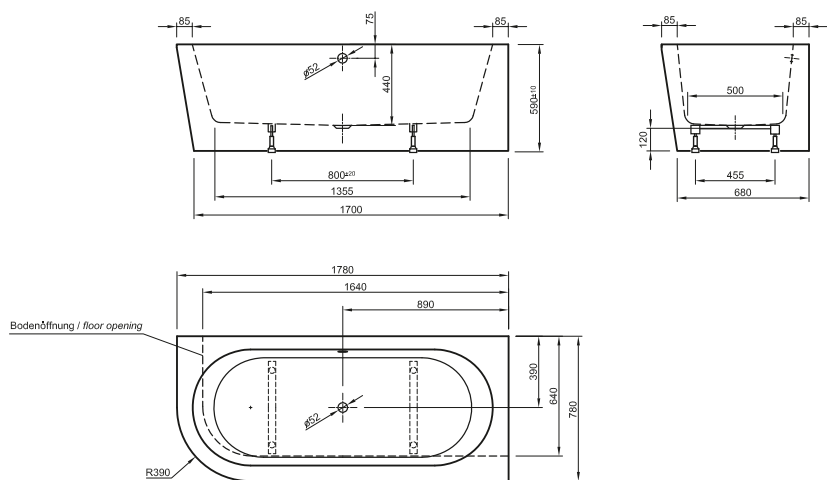

DIANA L100 Acrylwanne Wall Corner links, wandgebunden
1780 x 780 x 590 mm, Nutzinhalt ca. 205 Liter,
für Drehrosette,
Weiß, (DI2060252001) 2.001,- €
Weiß matt, (DI2060252043) 2.404,- €
Schwarz matt, (DI2060252042) 2.958,- €
Weiß innen/Schwarz matt außen, (DI2060252064) 2.563,- €
Weiß matt innen/Schwarz matt außen, (DI2060252065) 2.563,- €

DIANA L100 Acrylwanne Wall Corner rechts, wandgebunden
1780 x 780 x 590 mm, Nutzinhalt ca. 205 Liter,
für Drehrosette,
Weiß, (DI2060262001) 2.001,- €
Weiß matt, (DI2060262043) 2.404,- €
Schwarz matt, (DI2060262042) 2.958,- €
Weiß innen/Schwarz matt außen, (DI2060262064) 2.563,- €
Weiß matt innen/Schwarz matt außen, (DI2060262065) 2.563,- €