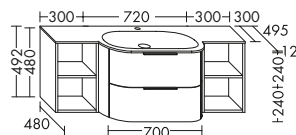

Mineralguss-Waschtisch Muldentiefe 120 mm, Beckenmaß 600 x 323 mm		Höhe mm	492	
	SHDN	Tiefe mm	495	
	...132	Breite mm	1320	DI0841841... 2.319,- €
Waschtischunterschrank 1 Schublade oben mit Siphonausschnitt und 2 Aufbewahrungsboxen 1 Auszug unten inkl. Raumparsiphon Unterschrank 1 Türen				

Mineralguss-Waschtisch Muldentiefe 120 mm, Beckenmaß 600 x 323 mm		Höhe mm	492	
	SHDO	Tiefe mm	495	
	...132	Breite mm	1320	DI0841851... 2.025,- €
Waschtischunterschrank 1 Schublade oben mit Siphonausschnitt und 2 Aufbewahrungsboxen 1 Auszug unten inkl. Raumparsiphon Unterschrank 2 offene Fächer				

Badmöbel und
Spiegelschränke